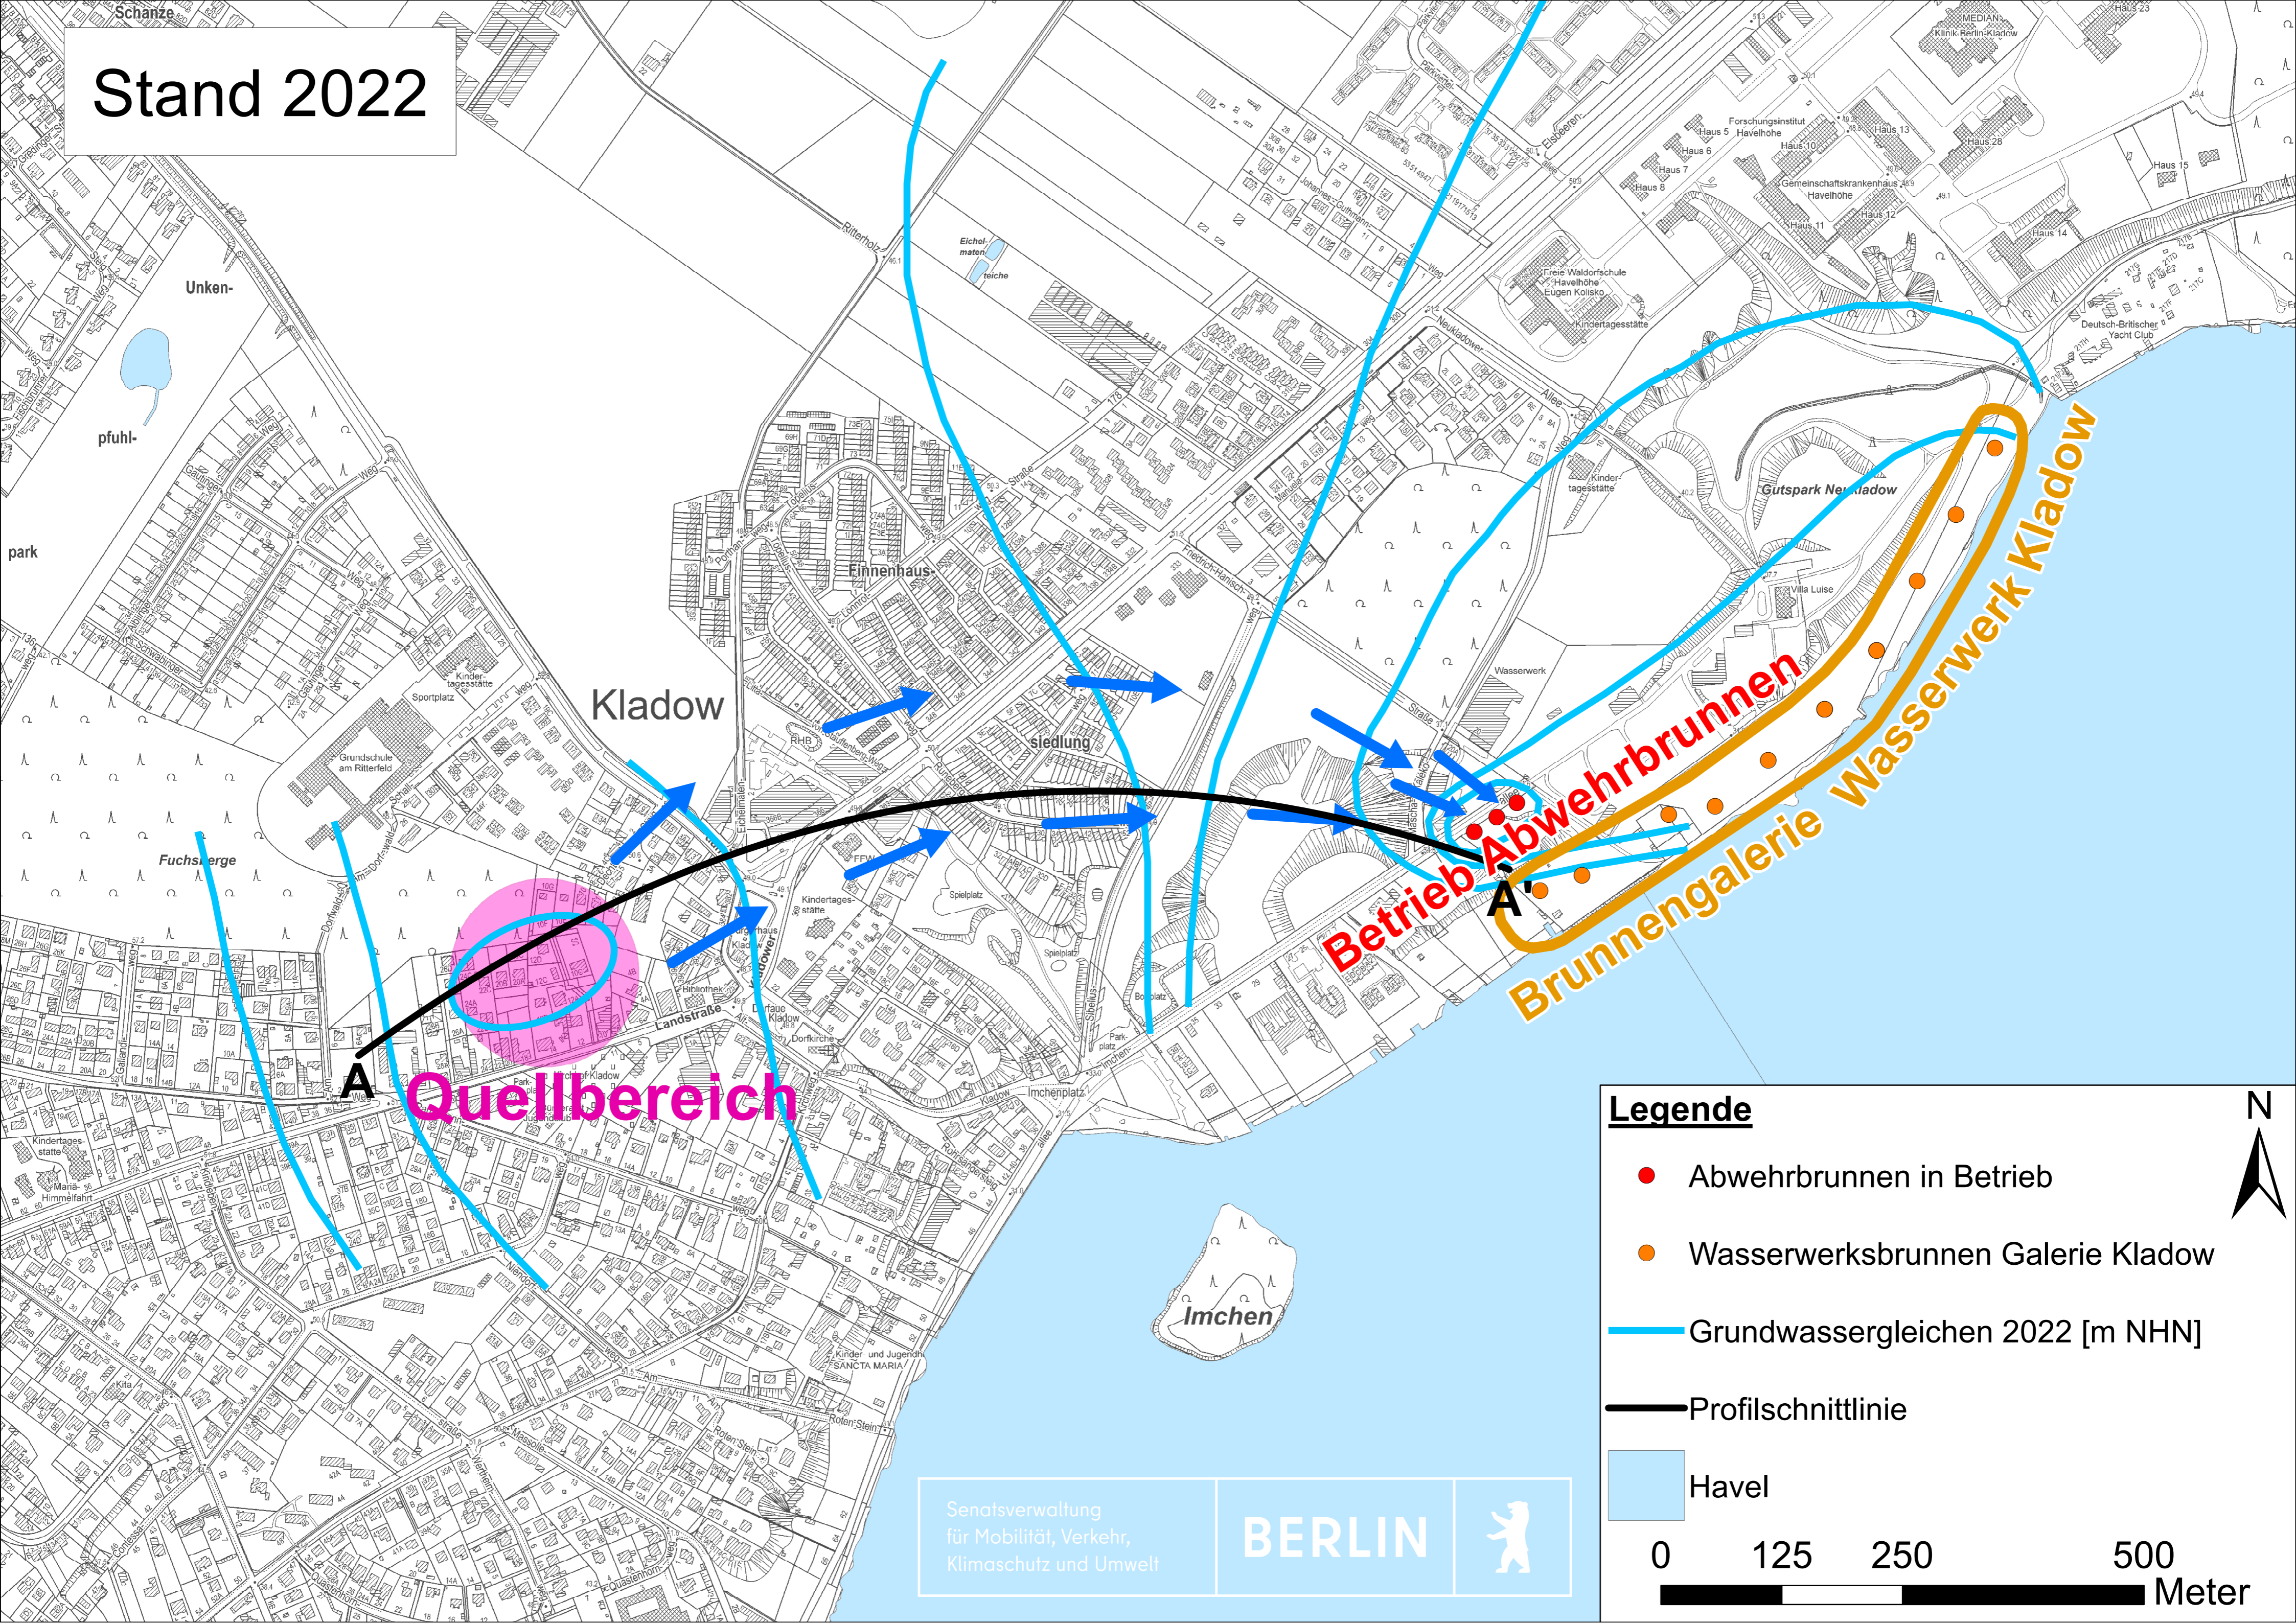

Stand 2022

**Legende**

- Abwehrbrunnen in Betrieb
- Wasserwerksbrunnen Galerie Kladow
- Grundwassergleichen 2022 [m NHN]

— Profilschnittlinie

Havel