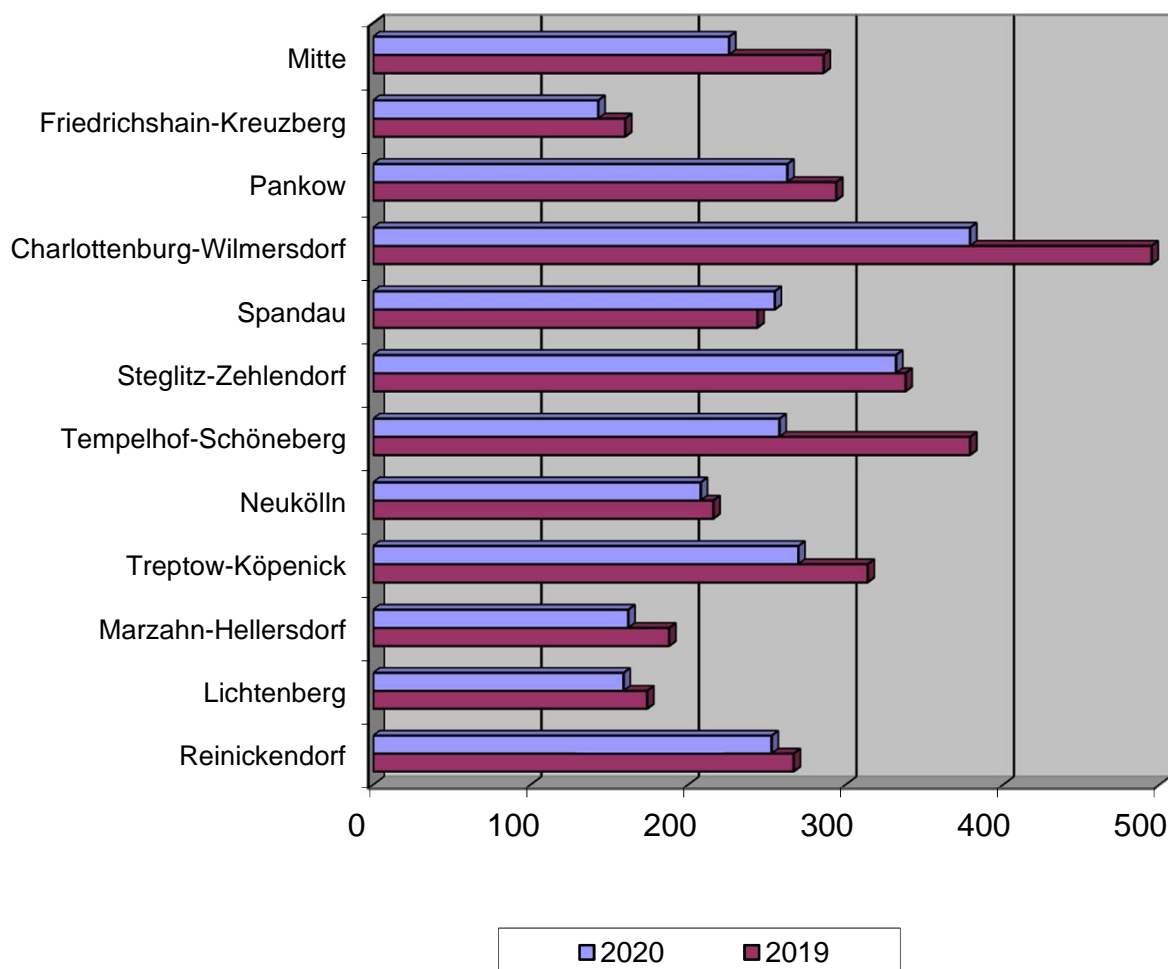

Verunglückte bei VU mit Beteiligung von Senioren nach Verwaltungsbezirken

Verwaltungsbezirke	Anzahl der Verunglückten		Abweichung in + - %	Anteil an Verunglückte-Gesamt	
	2020	2019		2020	2019
Mitte	226	286	-20,98	7,77%	8,52%
Friedrichshain-Kreuzberg	143	160	-10,63	4,92%	4,77%
Pankow	263	294	-10,54	9,04%	8,76%
Charlottenburg-Wilmersdorf	379	495	-23,43	13,03%	14,75%
Spandau	255	244	4,51	8,77%	7,27%
Steglitz-Zehlendorf	332	338	-1,78	11,42%	10,07%
Tempelhof-Schöneberg	258	379	-31,93	8,87%	11,30%
Neukölln	208	216	-3,70	7,15%	6,44%
Treptow-Köpenick	270	314	-14,01	9,28%	9,36%
Marzahn-Hellersdorf	162	188	-13,83	5,57%	5,60%
Lichtenberg	159	174	-8,62	5,47%	5,19%
Reinickendorf	253	267	-5,24	8,70%	7,96%
Berlin	2908	3355	-13,32	100,00%	100,00%

Verunglückte bei VU mit Beteiligung von Senioren nach Verwaltungsbezirken

2020 / 2019