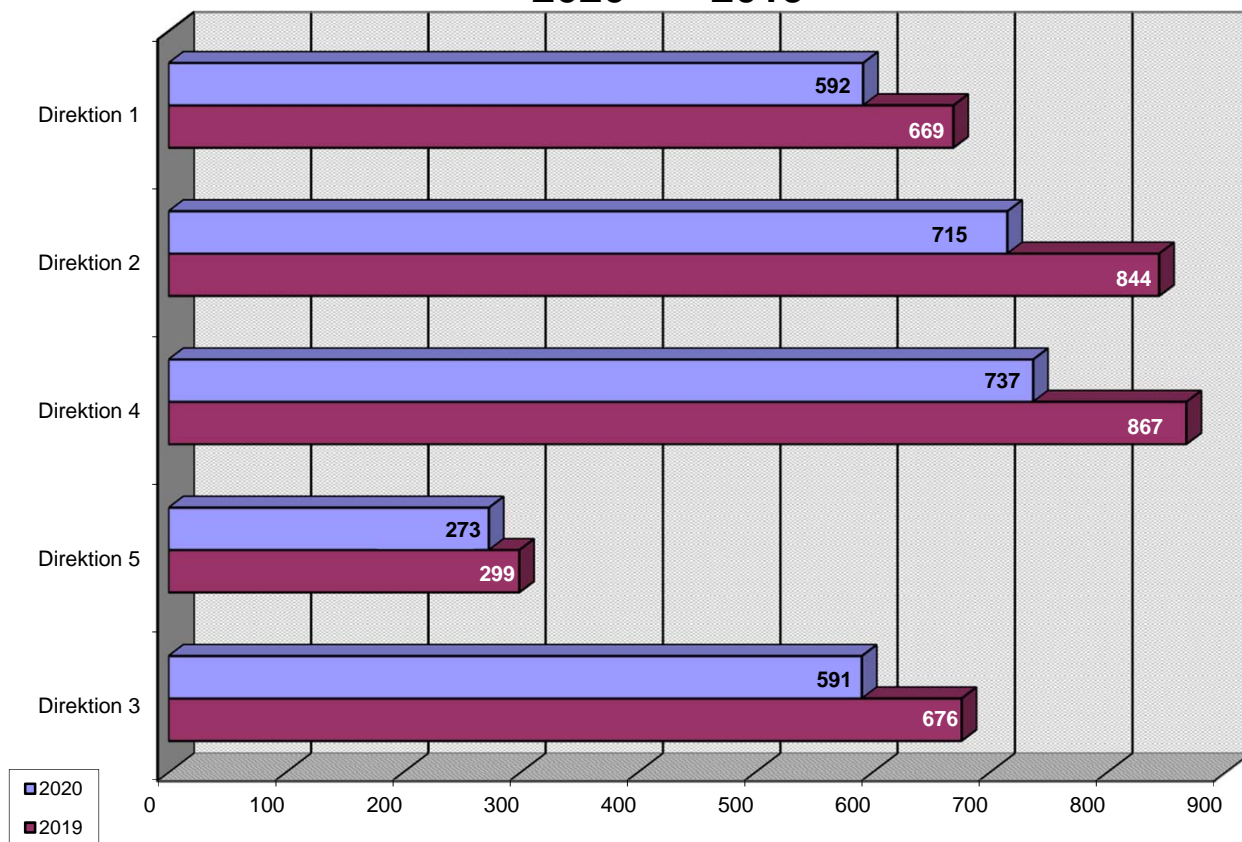

Verunglückte bei VU mit Beteiligung von Senioren nach Direktionen

2020 / 2019