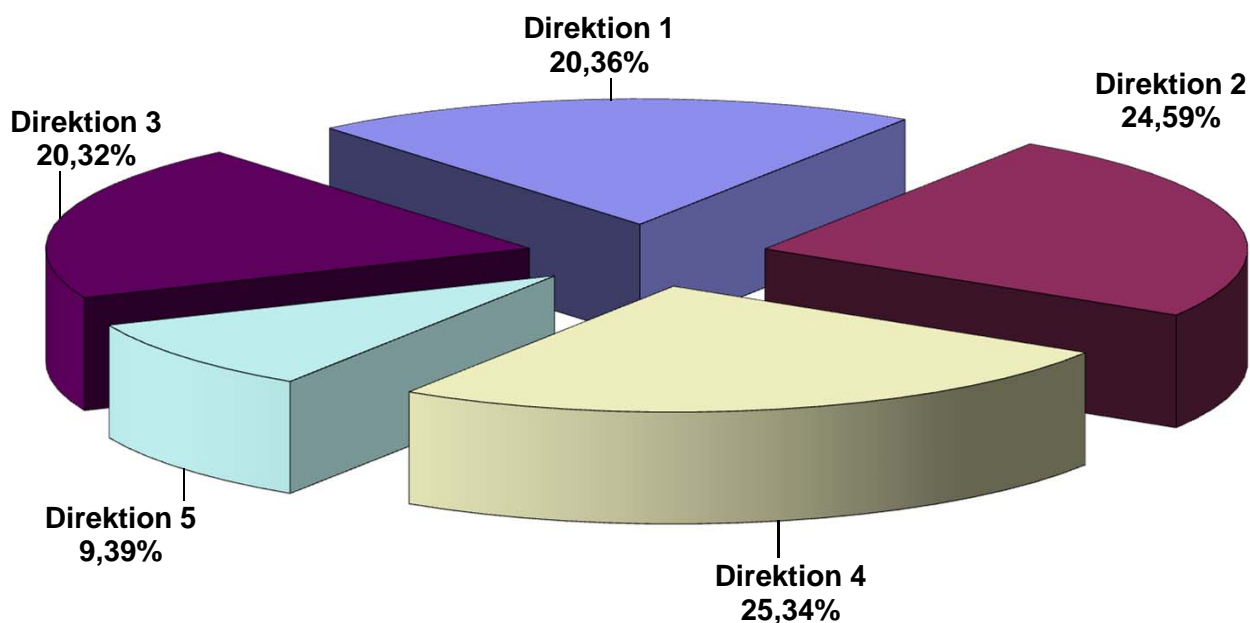

Prozentuale Verteilung der Verunglückten bei VU mit Seniorenbeteiligung nach Direktionen

2020