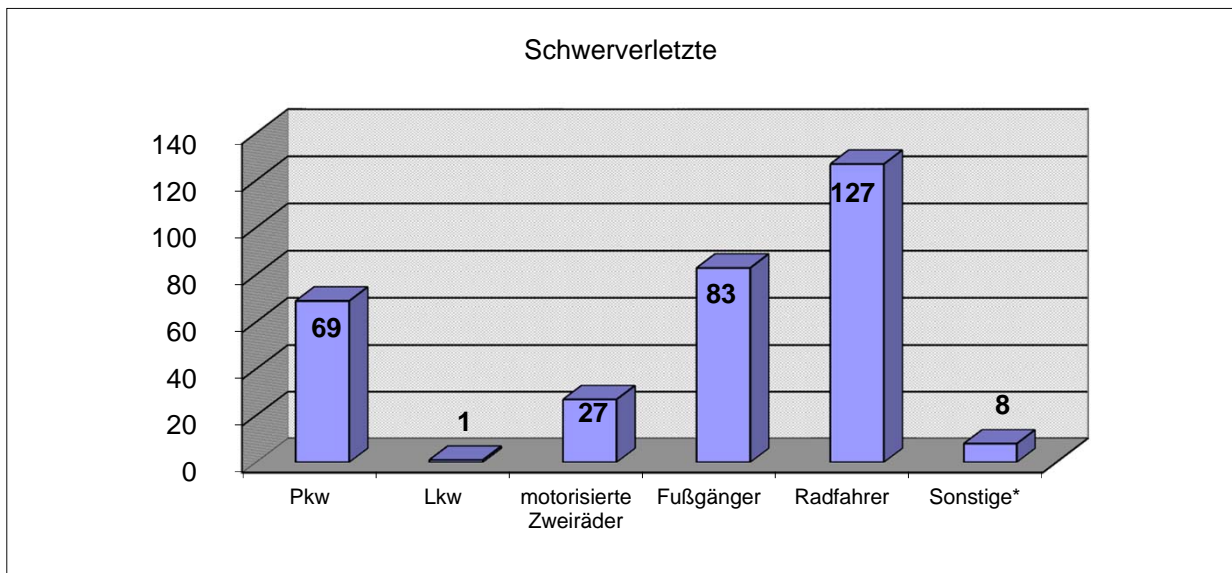

Unfallfolgen der Senioren nach Art der Verkehrsbeteiligung und Verwaltungsbezirken 2020

Verwaltungsbezirke	Tote						
	Pkw	Lkw	motorisierte Zweiräder	Fußgänger	Radfahrer	Sonstige*	Gesamt
Mitte	0	0	0	0	0	0	0
Friedrichshain-Kreuzberg	0	0	0	1	1	0	2
Pankow	0	0	0	0	0	0	0
Charlottenburg-Wilmersdorf	0	0	0	1	1	0	2
Spandau	0	0	0	2	1	0	3
Steglitz-Zehlendorf	0	0	0	0	1	0	1
Tempelhof-Schöneberg	0	0	1	0	0	0	1
Neukölln	0	0	0	1	0	0	1
Treptow-Köpenick	0	0	1	2	1	0	4
Marzahn-Hellersdorf	0	0	0	1	0	0	1
Lichtenberg	0	0	0	1	1	0	2
Reinickendorf	0	0	0	0	1	0	1
Berlin	0	0	2	9	7	0	18

Verwaltungsbezirke	Schwerverletzte						
	Pkw	Lkw	motorisierte Zweiräder	Fußgänger	Radfahrer	Sonstige*	Gesamt
Mitte	2	0	4	11	6	0	23
Friedrichshain-Kreuzberg	0	0	0	3	4	1	8
Pankow	5	0	4	11	15	2	37
Charlottenburg-Wilmersdorf	11	1	5	9	13	0	39
Spandau	14	0	3	4	11	1	33
Steglitz-Zehlendorf	8	0	2	7	24	1	42
Tempelhof-Schöneberg	7	0	1	8	13	0	29
Neukölln	5	0	3	9	4	0	21
Treptow-Köpenick	4	0	1	3	20	1	29
Marzahn-Hellersdorf	2	0	0	2	7	0	11
Lichtenberg	5	0	0	9	5	0	19
Reinickendorf	6	0	4	7	5	2	24
Berlin	69	1	27	83	127	8	315

Verwaltungsbezirke	Leichtverletzte						
	Pkw	Lkw	motorisierte Zweiräder	Fußgänger	Radfahrer	Sonstige*	Gesamt
Mitte	23	0	9	28	27	2	89
Friedrichshain-Kreuzberg	5	0	6	11	24	0	46
Pankow	22	0	6	13	25	1	67
Charlottenburg-Wilmersdorf	48	1	17	41	59	1	167
Spandau	35	0	13	14	27	0	89
Steglitz-Zehlendorf	42	0	10	17	48	0	117
Tempelhof-Schöneberg	34	0	10	17	29	0	90
Neukölln	27	0	5	12	34	0	78
Treptow-Köpenick	21	0	5	15	47	0	88
Marzahn-Hellersdorf	24	0	3	9	21	0	57
Lichtenberg	13	0	2	12	12	2	41
Reinickendorf	30	0	16	14	27	0	87
Berlin	324	1	102	203	380	6	1016

* Sonstige: alle nicht aufgeführten Beteiligungsarten; keine Insassen

Unfallfolgen der Senioren nach Art der Verkehrsbeteiligung 2020

* Sonstige: alle nicht aufgeführten Beteiligungsarten; keine Insassen