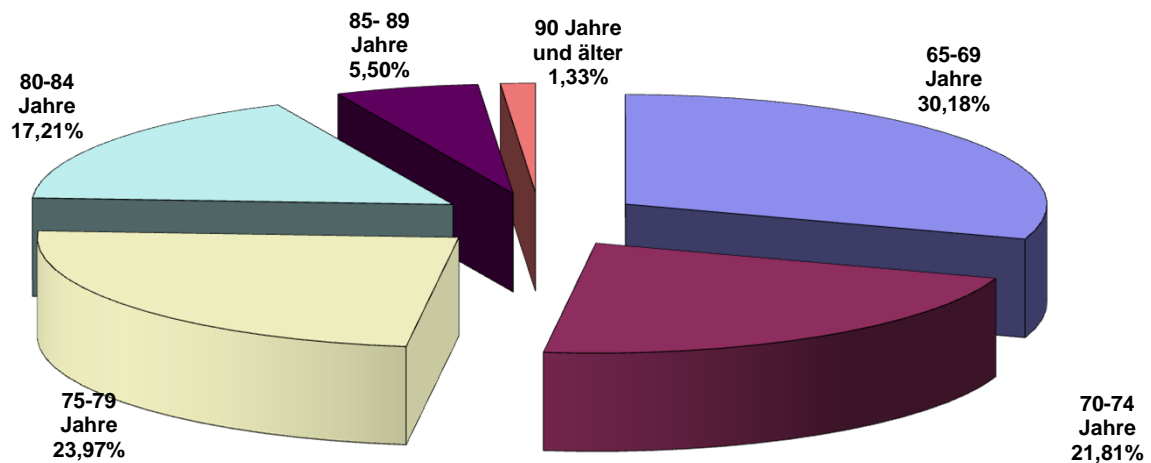

Verwaltungsbezirke	Abweichung zum Vorjahr in %						Gesamt
	65-69 Jahre	70-74 Jahre	75-79 Jahre	80-84 Jahre	85- 89 Jahre	90 Jahre und älter	
Mitte	-29,69	-29,17	-35,94	2,30	-31,03	266,67	-27,34
Friedrichshain-Kreuzberg	-8,33	-18,42	-33,64	-8,93	-20,00		-17,58
Pankow	-2,21	-5,75	-22,08	-18,18	4,76	75,00	-10,46
Charlottenburg-Wilmersdorf	-31,90	-28,19	-24,64	-1,27	-24,29	46,15	-24,53
Spandau	-19,49	-14,14	-17,97	12,88	4,26	171,43	-9,76
Steglitz-Zehlendorf	-14,00	-18,88	-14,25	7,63	-2,27	4,00	-10,33
Tempelhof-Schöneberg	-12,88	-19,67	-13,65	0,00	-25,00	7,14	-13,28
Neukölln	-9,54	-4,35	-17,05	-21,19	27,78	12,50	-10,61
Treptow-Köpenick	-11,24	-7,82	-19,49	-5,08	2,86	-36,36	-10,94
Marzahn-Hellersdorf	-5,70	-5,04	-14,19	-10,68	10,00	0,00	-7,58
Lichtenberg	-18,63	-13,49	-16,94	-18,52	-11,11	0,00	-16,54
Reinickendorf	-17,33	-11,84	-16,92	-15,68	24,00	120,00	-12,96
Berlin	-17,43	-17,07	-19,94	-5,51	-3,75	25,69	-15,09

Unfallverursachende Senioren nach Altersgruppen 2020