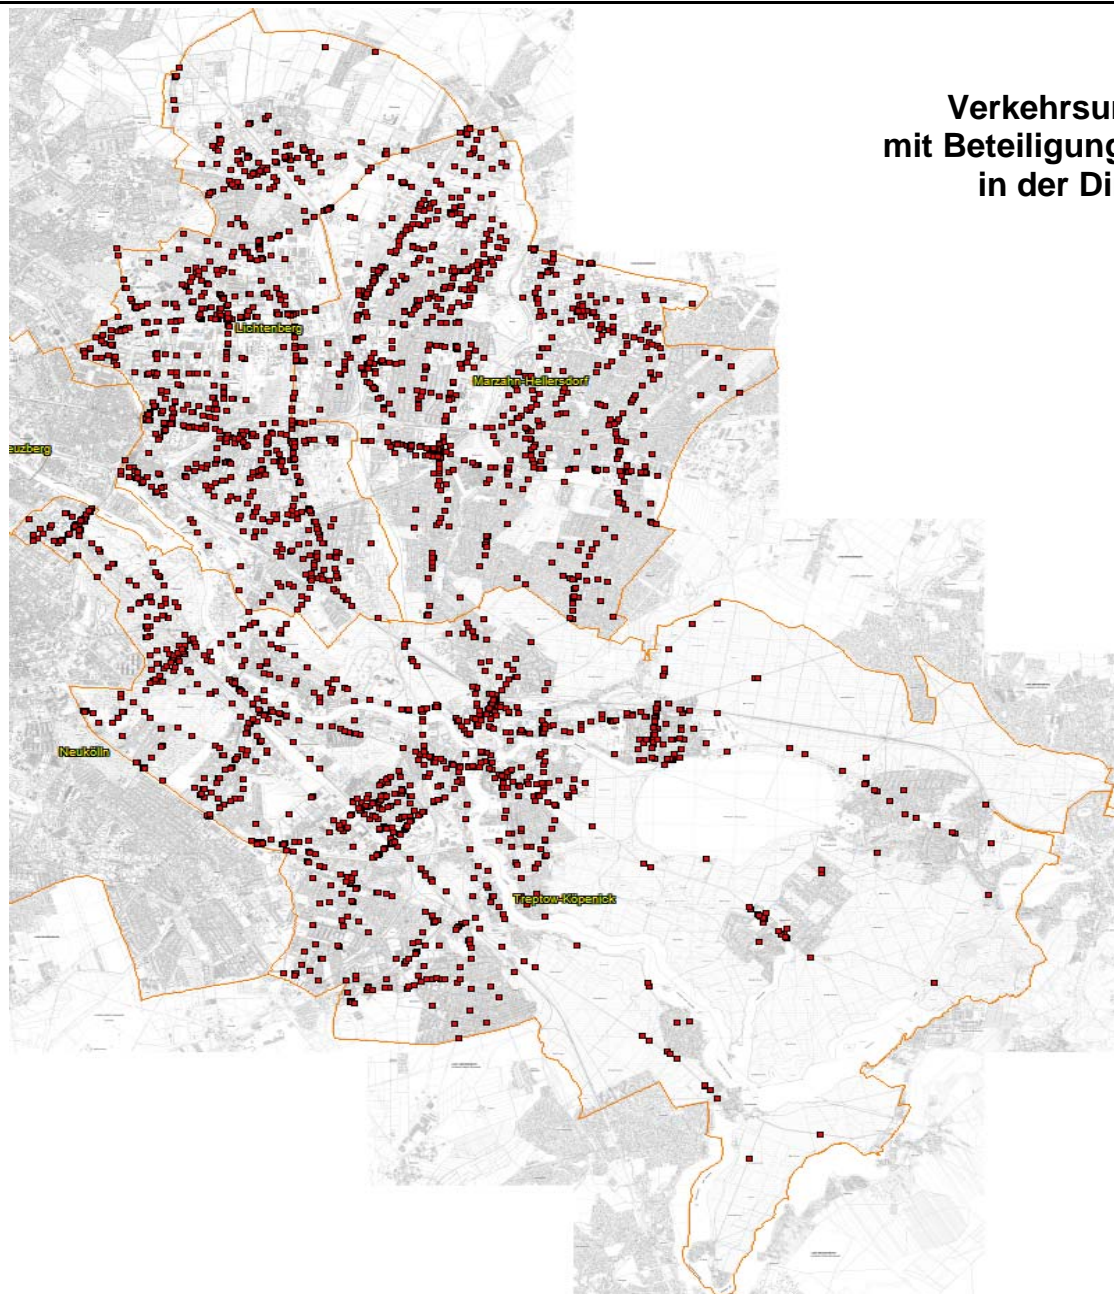

**Verkehrsunfälle 2020
mit Beteiligung von Senioren
in der Direktion 3**

**Unfallörtlichkeiten von Seniorenverkehrsunfällen
in der Direktion 6
nach Polizeiabschnitten und Bezirken(alt)**

2020			
Pol. Abschnitt	Bezirk (alt)	Ort	Anzahl
31	HS	AHRENSFELDER CHAUSSEE	1
		AHRENSFELDER CHAUSSEE / DESSAUER STR.	2
		AHRENSHOOPER STR.	4
		AHRENSHOOPER STR. / AHRENSHOOPER STR.	1
		AM BREITEN LUCH	1
		AM BREITEN LUCH / ROTKAMP	1
		ARENSWEG	1
		ARENSWEG / SCHLEIZER STR.	2
		AUGUSTASTR.	1
		BAHNHOFSTR. / GENSLERSTR.	2
		BARTHER STR.	1
		BARTHER STR. / BORNER STR.	1
		BENNOSTR. / GEHRENSEESTR.	1
		BERKENBRÜCKER STEIG / MITTELSTR.	1
		BIESENBROWER STR.	1
		BIESENBROWER STR. / VINCENT-VAN-GOGH-STR.	1
		BIESTERFELDER STR. / MALCHOWER WEG / STRASSE 142	1
		BIRKHOLZER WEG	1
		BUNDESSTR. 2	1
		BUNDESSTR. 2 / BLANKENBURGER PFLASTERWEG / DORFSTR.	3
		CHOPINSTR. / HANSASTR. / INDIRA-GANDHI-STR.	1
		CHRISTIANSTR.	1
		CLARA-IMMERWAHR-STR. / HOHENSCHÖNHAUSER STR.	1
		DARßER STR.	1
		DEGNERSTR.	2
		DEGNERSTR. / HEDWIGSTR.	1
		DORFSTR.	2
		DORFSTR. / HAUSVATERWEG	2
		DORFSTR. / MÄRCHENWEG	2
		EGON-ERWIN-KISCH-STR.	3
		ELSASTR. / SABINENSTEIG	1
		ERNST-BARLACH-STR.	2
		FALKENBERGER BRÜCKE	2
		FALKENBERGER CHAUSSEE	11
		FALKENBERGER CHAUSSEE / EGON-ERWIN-KISCH-STR. / PABLO-PICASSO-STR.	5
		FALKENBERGER CHAUSSEE / HANSASTR. / MALCHOWER WEG / DARßER STR.	5
		FALKENBERGER CHAUSSEE / PRENDENER STR. / VINCENT-VAN-GOGH-STR.	7
		FALKENBERGER CHAUSSEE / RÜDICKENSTR. / ZINGSTER STR.	2
		FALKENBERGER CHAUSSEE / WUSTROWER STR.	7
		FELDTMANNSTR. / HANSASTR.	1
		FERDINAND-SCHULTZE-STR.	4
		FERDINAND-SCHULTZE-STR. / GÄRTNERSTR. / HECKELBERGER RING	1
		FERDINAND-SCHULTZE-STR. / SCHLEIZER STR.	1
		FRIEDHOFSTR.	1
		FRITZ-LESCH-STR.	1
		FRITZ-LESCH-STR. / WEIßENSEER WEG	4
		GÄRTNERSTR. / GROßE-LEEGER-STR.	1
		GÄRTNERSTR. / HECKELBERGER RING	3
		GÄRTNERSTR. / MARZAHNER STR. / RHINSTR.	3
		GEHRENSEESTR.	6
GEHRENSEESTR. / GOTTFRIEDSTR. / LUKASSTR.	1		
GEHRENSEESTR. / HOHENSCHÖNHAUSER STR. / BITTERFELDER STR. / PABLO-PICASSO-STR.	4		
GEHRENSEESTR. / WOLLENBERGER STR.	2		
GEMBITZER STR. / MALCHOWER WEG	1		
GENSLERSTR.	1		
GENSLERSTR. / GENSLERSTR.	2