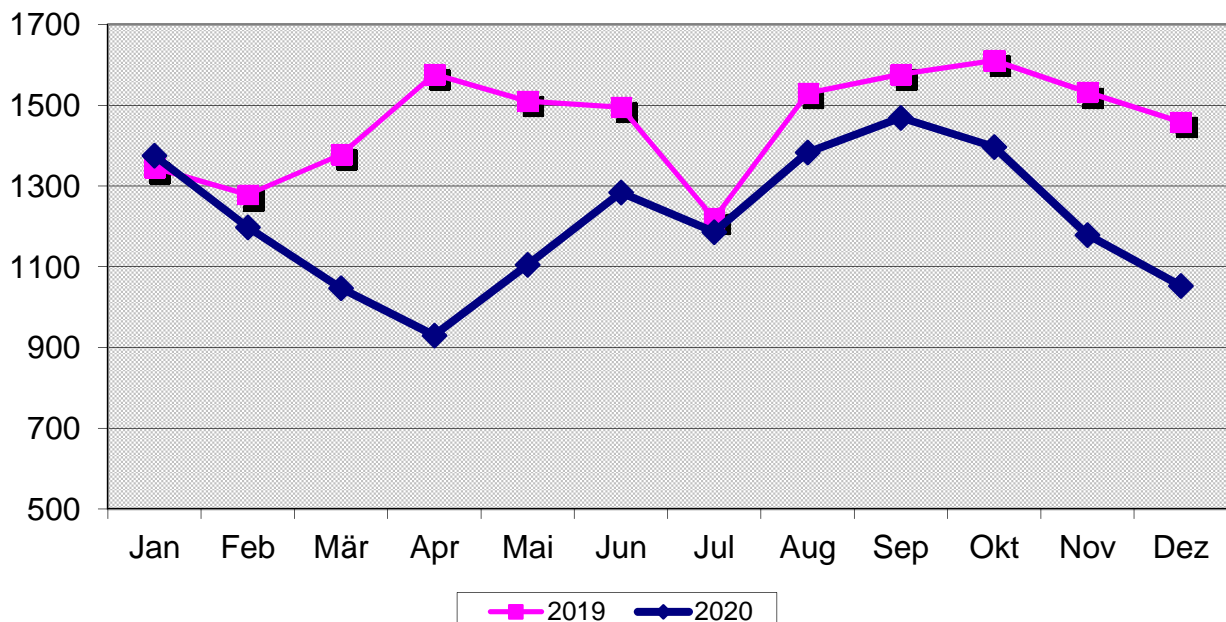

Verkehrsunfälle(VU) mit Beteiligung von Senioren nach Monaten