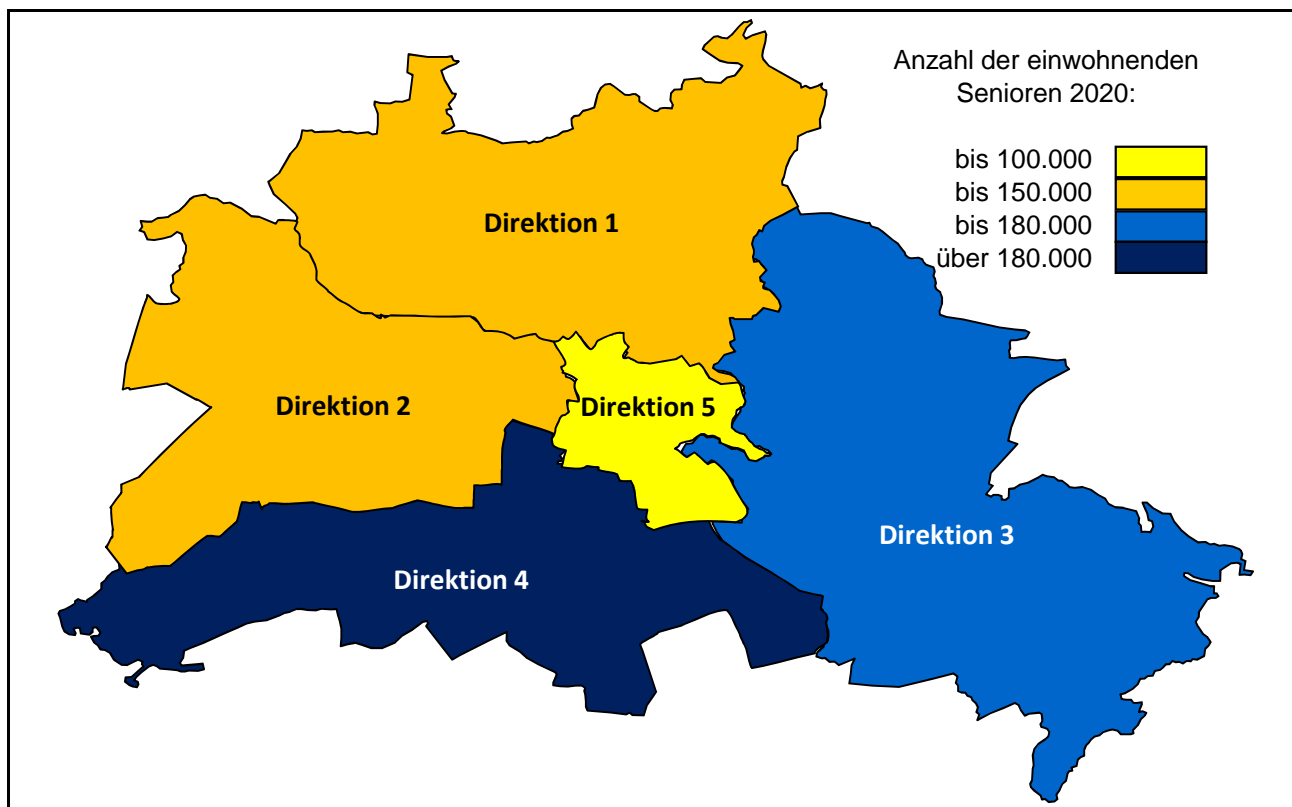

Melderechtlich registriert einwohnende Senioren (>64 J.) in Berlin zum 31.Dezember nach Bezirken* / Direktionen

Verwaltungsbezirke	2020		2019		2018	
	Anzahl	Senioren-Anteil in %**	Anzahl	Senioren-Anteil in %**	Anzahl	Senioren-Anteil in %**
Mitte	49.560	12,9	49.228	12,8	48.854	12,7
Friedrichshain-Kreuzberg	29.919	10,3	29.384	10,1	28.972	10,0
Pankow	61.615	15,0	61.103	14,9	60.641	14,9
Charlottenburg-Wilmersdorf	79.195	23,2	80.540	23,4	79.702	23,4
Spandau	53.559	21,8	53.508	21,8	53.385	22,0
Steglitz-Zehlendorf	79.874	25,9	79.844	25,8	79.443	25,8
Tempelhof-Schöneberg	74.536	21,3	74.109	21,1	73.532	20,9
Neukölln	57.877	17,6	57.952	17,6	57.892	17,5
Treptow-Köpenick	60.050	21,7	59.915	21,9	59.906	22,2
Marzahn-Hellersdorf	57.886	21,1	55.917	20,7	53.822	20,0
Lichtenberg	57.835	19,5	57.367	19,5	56.772	19,5
Reinickendorf	62.839	23,6	62.639	23,5	62.464	23,6
Berlin	724.745	19,2	721.506	19,1	715.385	19,1
Direktionen						
Dir 1	146.757	17,1	145.989	17,0	145.307	17,0
Dir 2	146.566	21,3	147.576	21,4	146.412	21,4
Dir 4	195.014	23,7	194.766	23,6	193.963	23,6
Dir 5	60.637	10,9	59.976	10,7	59.203	10,6
Dir 3	175.771	20,8	173.199	20,7	170.500	20,6

** Anteil an den jeweiligen Zuordnungsregionen

Entwicklung der Anzahl und des Anteils einwohnender Senioren (>64J.) in Berlin 2018 - 2020

Strukturelle Einwohnerverteilung der Senioren (>64 J.) nach Direktionen 2020