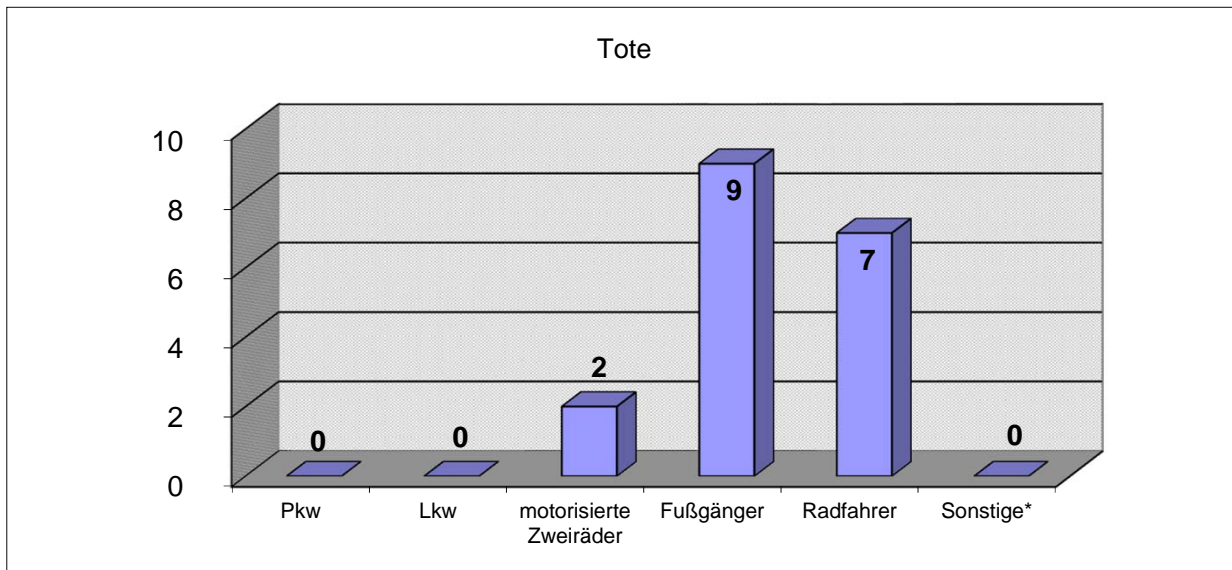

Unfallfolgen der Senioren nach Art der Verkehrsbeteiligung und Verwaltungsbezirken 2020

Verwaltungsbezirke	Tote						
	Pkw	Lkw	motorisierte Zweiräder	Fußgänger	Radfahrer	Sonstige*	Gesamt
Mitte	0	0	0	0	0	0	0
Friedrichshain-Kreuzberg	0	0	0	1	1	0	2
Pankow	0	0	0	0	0	0	0
Charlottenburg-Wilmersdorf	0	0	0	1	1	0	2
Spandau	0	0	0	2	1	0	3
Steglitz-Zehlendorf	0	0	0	0	1	0	1
Tempelhof-Schöneberg	0	0	1	0	0	0	1
Neukölln	0	0	0	1	0	0	1
Treptow-Köpenick	0	0	1	2	1	0	4
Marzahn-Hellersdorf	0	0	0	1	0	0	1
Lichtenberg	0	0	0	1	1	0	2
Reinickendorf	0	0	0	0	1	0	1
Berlin	0	0	2	9	7	0	18

Verwaltungsbezirke	Schwerverletzte						
	Pkw	Lkw	motorisierte Zweiräder	Fußgänger	Radfahrer	Sonstige*	Gesamt
Mitte	2	0	4	11	6	0	23
Friedrichshain-Kreuzberg	0	0	0	3	4	1	8
Pankow	5	0	4	11	15	2	37
Charlottenburg-Wilmersdorf	11	1	5	9	13	0	39
Spandau	14	0	3	4	11	1	33
Steglitz-Zehlendorf	8	0	2	7	24	1	42
Tempelhof-Schöneberg	7	0	1	8	13	0	29
Neukölln	5	0	3	9	4	0	21
Treptow-Köpenick	4	0	1	3	20	1	29
Marzahn-Hellersdorf	2	0	0	2	7	0	11
Lichtenberg	5	0	0	9	5	0	19
Reinickendorf	6	0	4	7	5	2	24
Berlin	69	1	27	83	127	8	315

Verwaltungsbezirke	Leichtverletzte						
	Pkw	Lkw	motorisierte Zweiräder	Fußgänger	Radfahrer	Sonstige*	Gesamt
Mitte	23	0	9	28	27	2	89
Friedrichshain-Kreuzberg	5	0	6	11	24	0	46
Pankow	22	0	6	13	25	1	67
Charlottenburg-Wilmersdorf	48	1	17	41	59	1	167
Spandau	35	0	13	14	27	0	89
Steglitz-Zehlendorf	42	0	10	17	48	0	117
Tempelhof-Schöneberg	34	0	10	17	29	0	90
Neukölln	27	0	5	12	34	0	78
Treptow-Köpenick	21	0	5	15	47	0	88
Marzahn-Hellersdorf	24	0	3	9	21	0	57
Lichtenberg	13	0	2	12	12	2	41
Reinickendorf	30	0	16	14	27	0	87
Berlin	324	1	102	203	380	6	1016

* Sonstige: alle nicht aufgeführten Beteiligungsarten; keine Insassen

Unfallfolgen der Senioren nach Art der Verkehrsbeteiligung 2020

* Sonstige: alle nicht aufgeführten Beteiligungsarten; keine Insassen