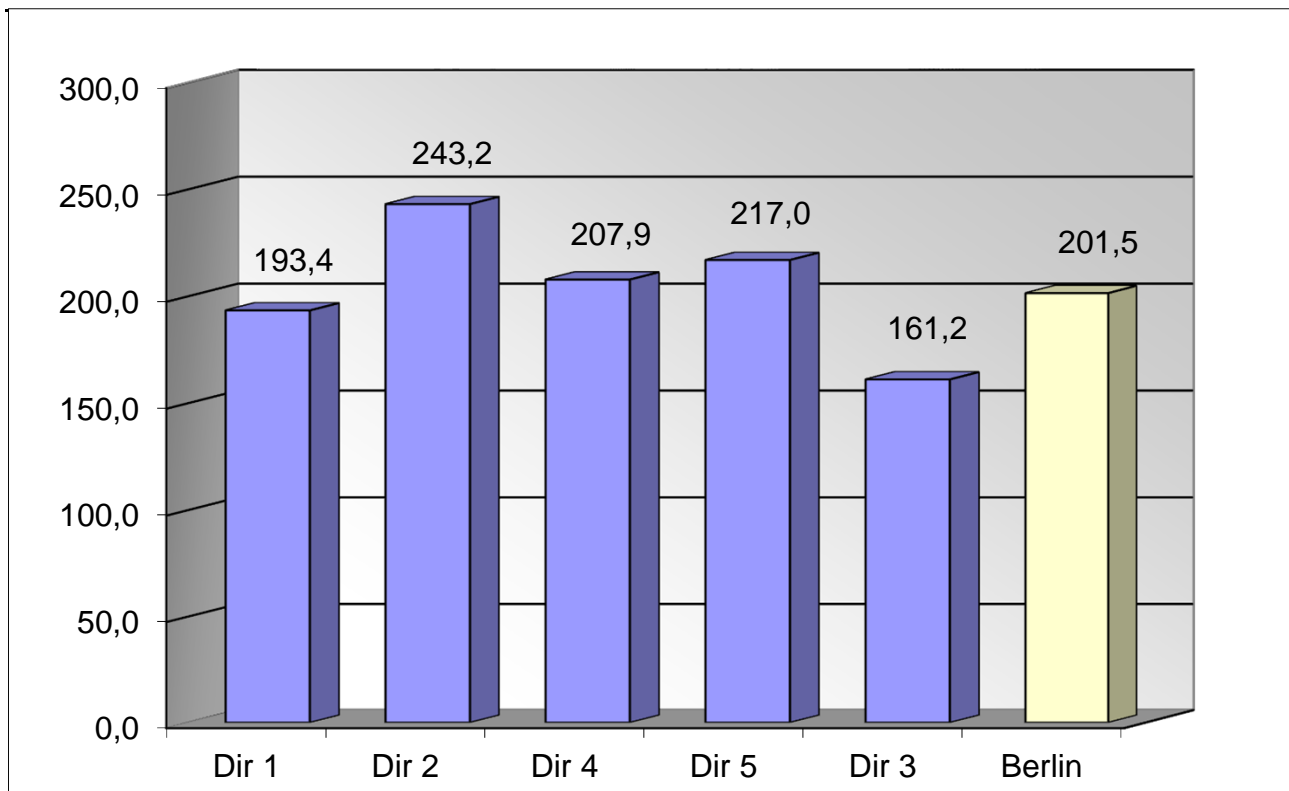

Anzahl der Verkehrsunfälle je 10.000 Senioren (>64 J.) (Unfallbelastung) 2020