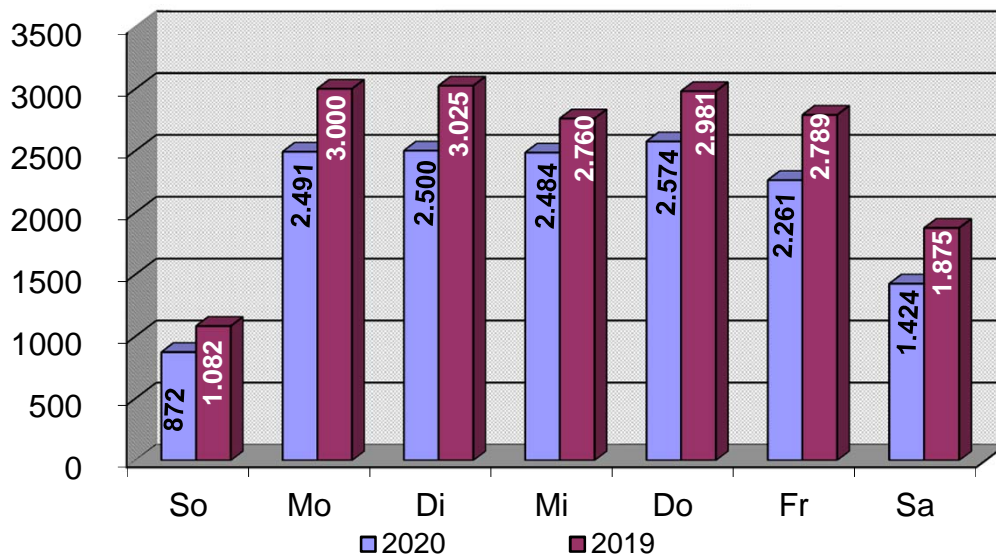

Abweichung zum Vorjahr in + -%

Verwaltungsbezirke	Wochentag						
	So	Mo	Di	Mi	Do	Fr	Sa
Mitte	-32,71	-21,05	-27,54	-39,74	-25,38	-34,24	-27,70
Friedrichshain-Kreuzberg	-34,38	-23,91	-8,89	-5,93	-10,64	-27,69	-27,00
Pankow	-19,40	-6,51	-15,68	-3,43	-7,69	-18,43	-14,89
Charlottenburg-Wilmersdorf	-28,89	-28,98	-21,37	-14,71	-31,56	-24,49	-28,77
Spandau	-20,25	-14,15	-17,62	0,00	-8,74	-17,44	-6,62
Steglitz-Zehlendorf	7,26	-13,04	-19,60	-1,31	-4,90	-11,67	-24,22
Tempelhof-Schöneberg	-21,30	-20,78	-23,14	0,00	-9,73	-21,07	-27,31
Neukölln	-35,06	-18,75	2,09	-9,69	2,02	-15,42	-30,61
Treptow-Köpenick	-5,43	-15,35	-13,14	4,08	-5,09	-13,15	-26,17
Marzahn-Hellersdorf	-22,45	3,13	-5,29	-6,85	-3,70	-11,69	-24,74
Lichtenberg	-28,07	-14,52	-14,39	-13,66	-22,54	-23,81	-20,99
Reinickendorf	1,28	-12,90	-21,67	-12,08	-14,39	-4,95	-21,71
Berlin	-19,41	-16,97	-17,36	-10,00	-13,65	-18,93	-24,05

Verkehrsunfälle(VU) mit Beteiligung von Senioren nach Wochentagen