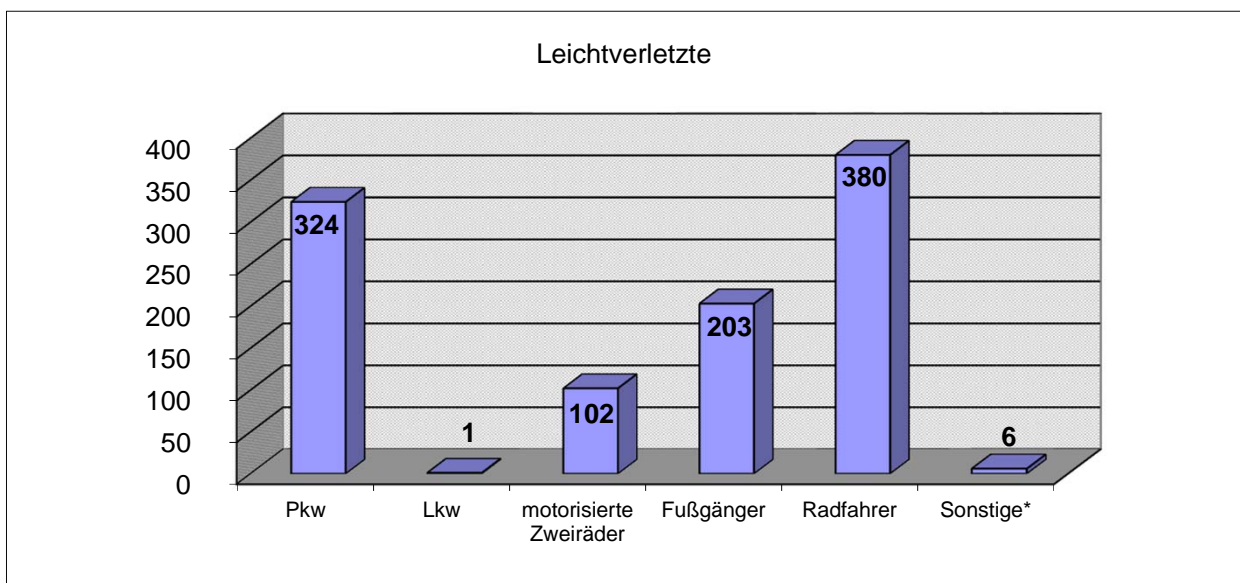

Unfallfolgen der Senioren nach Art der Verkehrsbeteiligung und Verwaltungsbezirken 2020

Verwaltungsbezirke	Tote						
	Pkw	Lkw	motorisierte Zweiräder	Fußgänger	Radfahrer	Sonstige*	Gesamt
Mitte	0	0	0	0	0	0	0
Friedrichshain-Kreuzberg	0	0	0	1	1	0	2
Pankow	0	0	0	0	0	0	0
Charlottenburg-Wilmersdorf	0	0	0	1	1	0	2
Spandau	0	0	0	2	1	0	3
Steglitz-Zehlendorf	0	0	0	0	1	0	1
Tempelhof-Schöneberg	0	0	1	0	0	0	1
Neukölln	0	0	0	1	0	0	1
Treptow-Köpenick	0	0	1	2	1	0	4
Marzahn-Hellersdorf	0	0	0	1	0	0	1
Lichtenberg	0	0	0	1	1	0	2
Reinickendorf	0	0	0	0	1	0	1
Berlin	0	0	2	9	7	0	18

Verwaltungsbezirke	Schwerverletzte						
	Pkw	Lkw	motorisierte Zweiräder	Fußgänger	Radfahrer	Sonstige*	Gesamt
Mitte	2	0	4	11	6	0	23
Friedrichshain-Kreuzberg	0	0	0	3	4	1	8
Pankow	5	0	4	11	15	2	37
Charlottenburg-Wilmersdorf	11	1	5	9	13	0	39
Spandau	14	0	3	4	11	1	33
Steglitz-Zehlendorf	8	0	2	7	24	1	42
Tempelhof-Schöneberg	7	0	1	8	13	0	29
Neukölln	5	0	3	9	4	0	21
Treptow-Köpenick	4	0	1	3	20	1	29
Marzahn-Hellersdorf	2	0	0	2	7	0	11
Lichtenberg	5	0	0	9	5	0	19
Reinickendorf	6	0	4	7	5	2	24
Berlin	69	1	27	83	127	8	315

Verwaltungsbezirke	Leichtverletzte						
	Pkw	Lkw	motorisierte Zweiräder	Fußgänger	Radfahrer	Sonstige*	Gesamt
Mitte	23	0	9	28	27	2	89
Friedrichshain-Kreuzberg	5	0	6	11	24	0	46
Pankow	22	0	6	13	25	1	67
Charlottenburg-Wilmersdorf	48	1	17	41	59	1	167
Spandau	35	0	13	14	27	0	89
Steglitz-Zehlendorf	42	0	10	17	48	0	117
Tempelhof-Schöneberg	34	0	10	17	29	0	90
Neukölln	27	0	5	12	34	0	78
Treptow-Köpenick	21	0	5	15	47	0	88
Marzahn-Hellersdorf	24	0	3	9	21	0	57
Lichtenberg	13	0	2	12	12	2	41
Reinickendorf	30	0	16	14	27	0	87
Berlin	324	1	102	203	380	6	1016

* Sonstige: alle nicht aufgeführten Beteiligungsarten; keine Insassen

Unfallfolgen der Senioren nach Art der Verkehrsbeteiligung 2020

* Sonstige: alle nicht aufgeführten Beteiligungsarten; keine Insassen