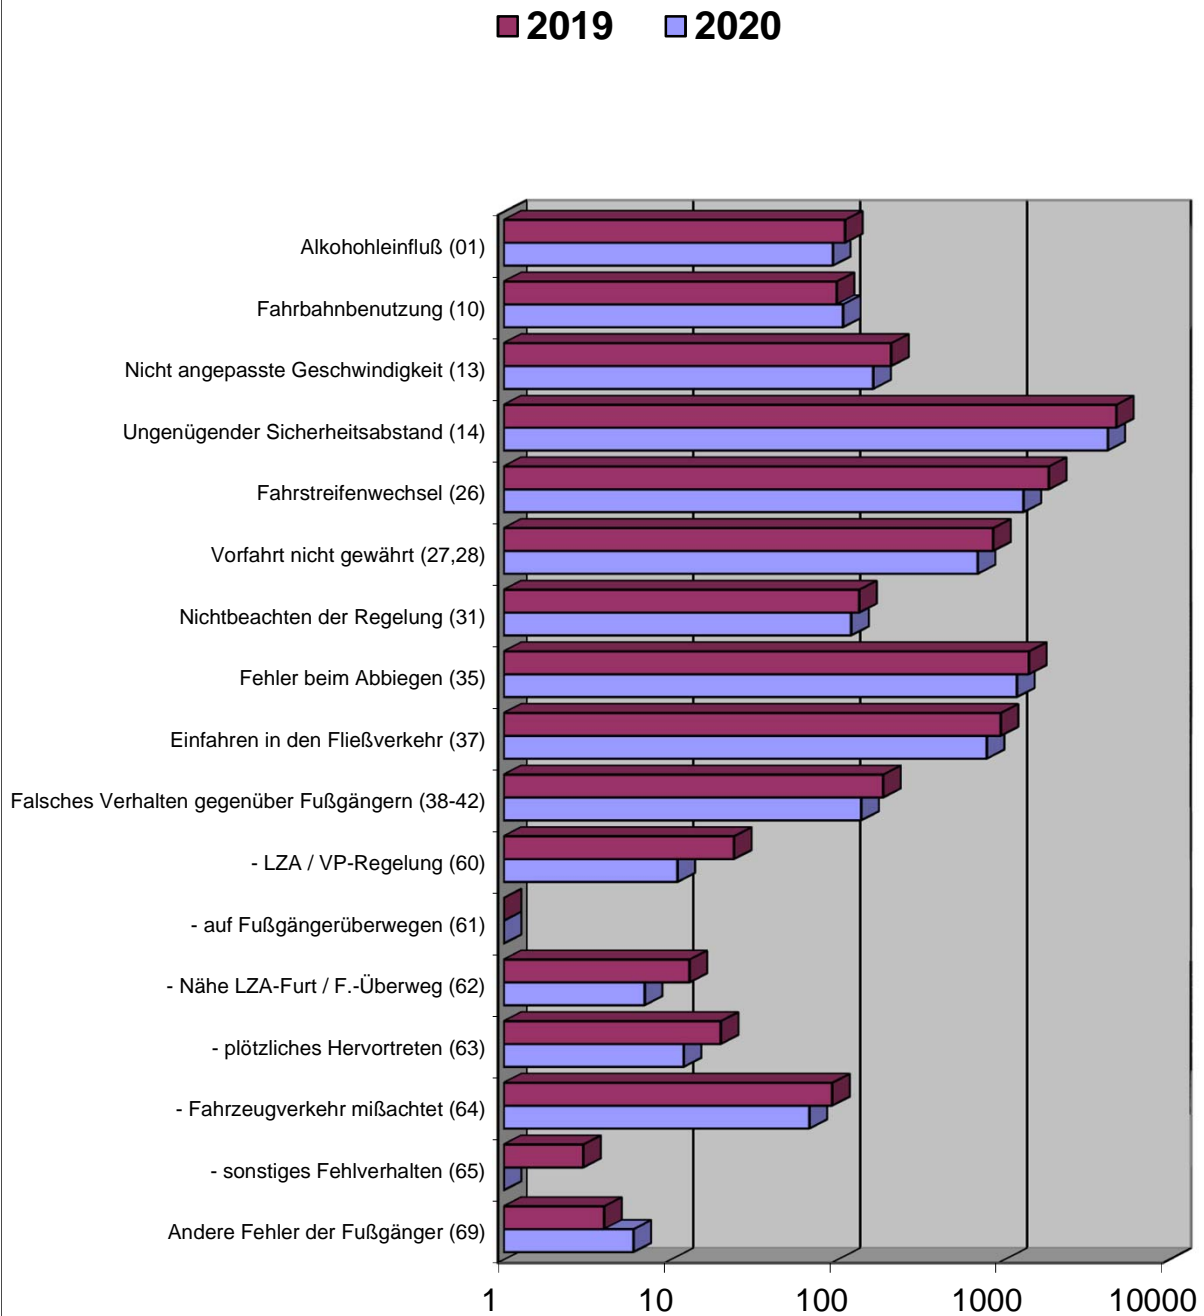

Ausgewählte Unfallursachen von Senioren

* Sonstige: alle nicht aufgeführten Beteiligungsarten

** Mehrfachnennung möglich