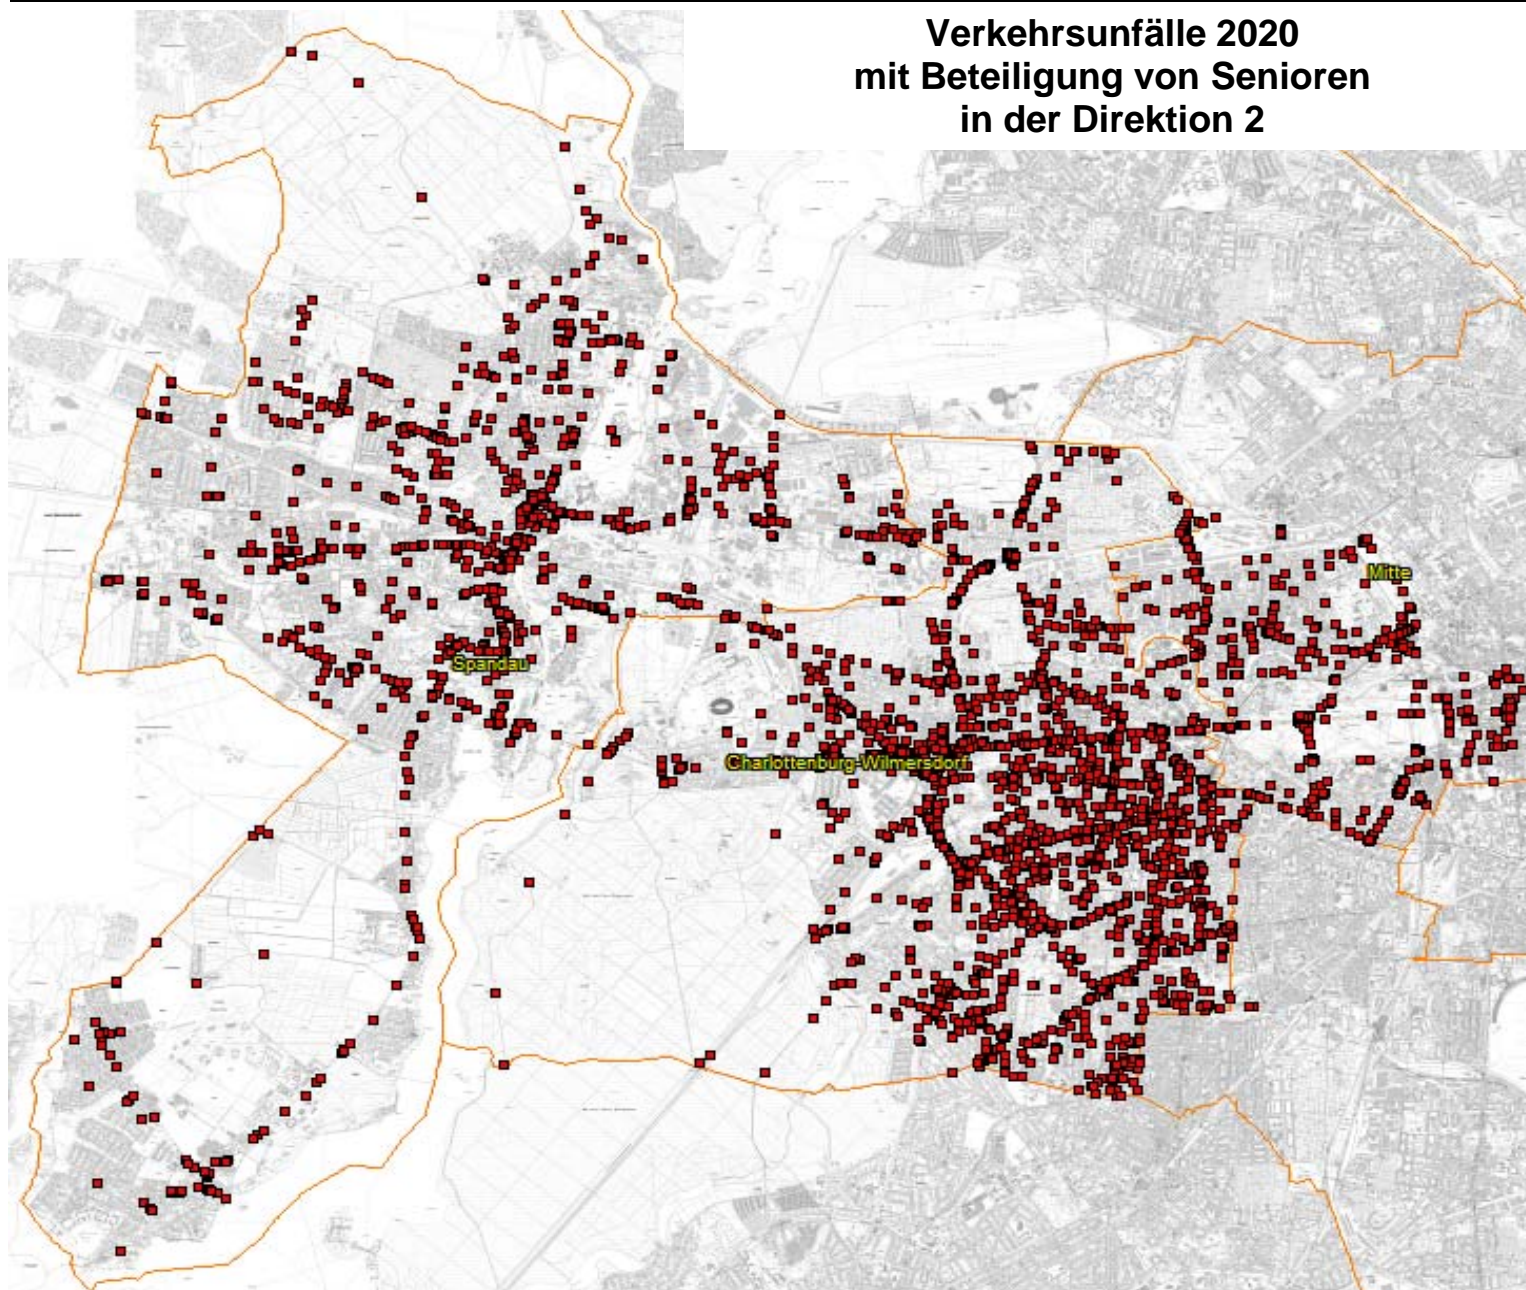

Verkehrsunfälle 2020 mit Beteiligung von Senioren in der Direktion 2

**Unfallörtlichkeiten von Seniorenverkehrsunfällen
in der Direktion 2
nach Polizeiabschnitten und Bezirken(alt)**

2020			
Pol. Abschnitt	Bezirk (alt)	Ort	Anzahl
21	SP	AALEMANNUFER	1
		AALEMANNUFER / ZU DEN FICHTEWIESEN	1
		ACKERSTR. / ASKANIERRING / FALKENSEER CHAUSSEE	2
		ACKERSTR. / HÜGELSCHANZE	1
		ALTSTÄDTER RING	10
		ALTSTÄDTER RING / CARL-SCHURZ-STR. / KLOSTERSTR. / SEEGEFELDER STR. / STABHOLZGA	16
		ALTSTÄDTER RING / FALKENSEER PLATZ	12
		ALTSTÄDTER RING / MORITZSTR.	8
		AM BAHNHOF SPANDAU	1
		AM FORSTACKER	3
		AM HÜLLEPFUHL	1
		AM JULIUSTURM	16
		AM JULIUSTURM / AUGUSTAUFER / FALKENSEER PLATZ	1
		AM JULIUSTURM / BEHNITZ / BREITE STR.	6
		AM JULIUSTURM / CARL-SCHURZ-STR. / HAVELSTR. / HOHER STEINWEG	2
		AM JULIUSTURM / DAUMSTR. / NONNENDAMMALLEE / FERDINAND-FRIEDENSBURG-PLATZ	10
		AM JULIUSTURM / FALKENSEER PLATZ	3
		AM JULIUSTURM / NONNENDAMMALLEE / FERDINAND-FRIEDENSBURG-PLATZ	1
		AM JULIUSTURM / ZITADELLENWEG	4
		AM JULIUSTURM / ZITADELLENWEG / AN DER SPREESCHANZE	1
		AM KIESTEICH	1
		AM WALL	1
		AM WALL / STABHOLZGARTEN / WALLBRÜCKE	1
		AMORBACHER WEG / STREITSTR.	1
		AN DEN FREIHEITSWIESEN	1
		AN DER KAPPE	3
		AN DER KAPPE / SCHULZENSTR.	1
		ASKANIERRING	1
		ASKANIERRING / ECKSCHANZE	1
		ASKANIERRING / FALKENHAGENER STR. / FALKENHAGENER TOR	1
		ASKANIERRING / FALKENSEER DAMM	2
		ASKANIERRING / GOLMER STR.	1
		ASKANIERRING / HAVELSCHANZE / NEUENDORFER STR. / STREITSTR. / KGA KLECKERSDORF	2
		BALLERSDORFER STR. / REMSCHEIDER STR.	1
		BAMIHLSTR. / CHAMISSOSTR.	1
		BEERWINKEL	1
		BEERWINKEL / FALKENSEER CHAUSSEE	1
		BEERWINKEL / IM SPEKTEFELD	1
		BISMARCKSTR. / FLANKENSCHANZE	1
		BISMARCKSTR. / NEUENDORFER STR.	7
		BOCA-RATON-STR. / ASNIÈRESSTR.	1
		BÖDIKERSTEIG / NONNENDAMMALLEE	1
		BOOTSHAUSWEG / RHENANIASTR. / ROHRBRUCHWIESEN AM HOHENZOLLERNKANAL	1
		BORKZEILE / KEMMANNWEG	1
		BREITE STR. / HERTEFELDSTR.	1
		BURSCHEIDER WEG	1
		BURSCHEIDER WEG / DAUMSTR.	1
		BUSCHHÜTTENER WEG / FREUDENBERGER WEG / WITTGENSTEINER WEG	1
		BUSCHHÜTTENER WEG / ZEPPELINSTR.	1
		CARL-SCHURZ-STR. / MÖNCHSTR. / RITTERSTR.	1
CAUTIUSSTR.	2		
CAUTIUSSTR. / MICHELSTADTER WEG	1		
CAUTIUSSTR. / SCHÖNWALDER ALLEE	1		
CHAMISSOSTR.	1		
CHARLOTTENBURGER CHAUSSEE / RUHLEBENER STR. / TELTOWER STR. / AN DEN FREIHEITSWI	7		
CHARLOTTENSTR. / JÜDENSTR.	1		
CHARLOTTENSTR. / MARKTSTR.	1