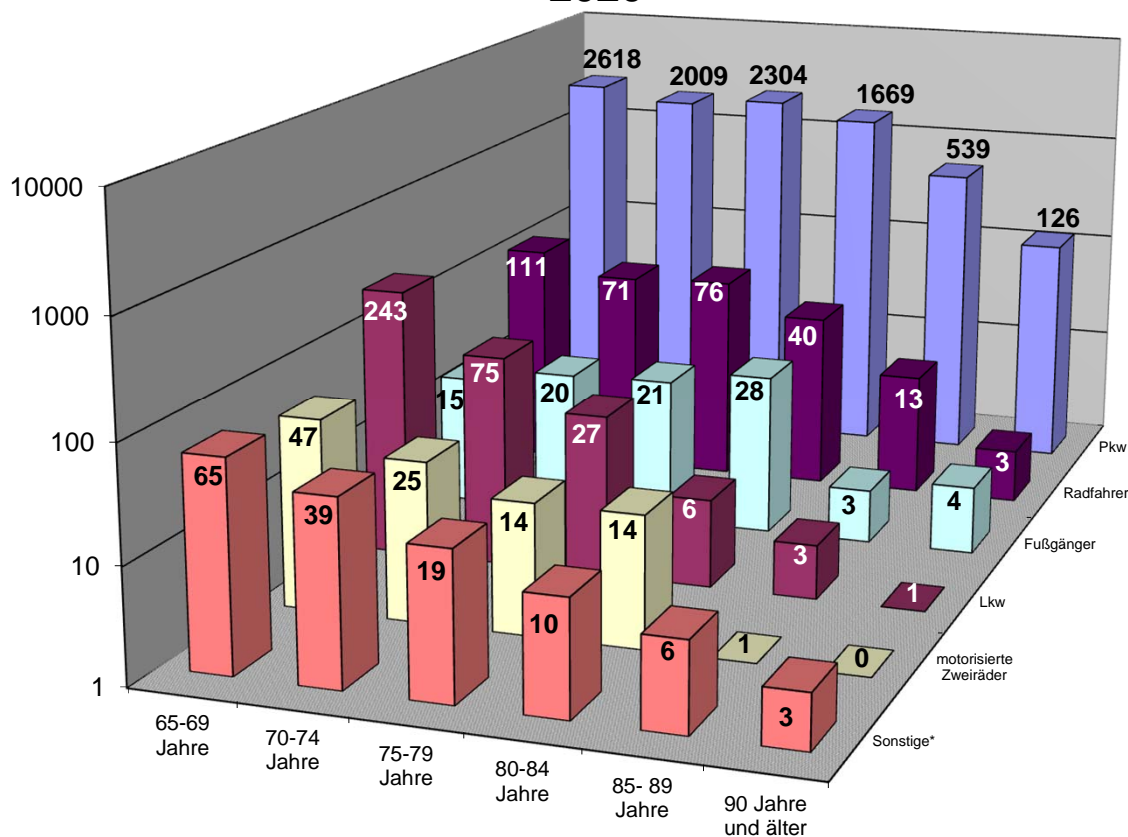

Unfallverursachende Senioren nach Altersgruppen und Verkehrsbeteiligungsart 2020

Altersgruppen der Senioren	Verkehrsbeteiligungsart						
	Pkw	Lkw	motorisierte Zweiräder	Fußgänger	Radfahrer	Sonstige*	Gesamt
65-69 Jahre	2618	243	47	15	111	65	3099
70-74 Jahre	2009	75	25	20	71	39	2239
75-79 Jahre	2304	27	14	21	76	19	2461
80-84 Jahre	1669	6	14	28	40	10	1767
85- 89 Jahre	539	3	1	3	13	6	565
90 Jahre und älter	126	1	0	4	3	3	137
Senioren	9265	355	101	91	314	142	10268

Altersgruppen der Senioren	Abweichung zum Vorjahr in + - %						
	Pkw	Lkw	motorisierte Zweiräder	Fußgänger	Radfahrer	Sonstige*	Gesamt
65-69 Jahre	-17,70	-12,90	17,50	-51,61	4,72	-43,97	-17,43
70-74 Jahre	-18,57	1,35	-3,85	-23,08	14,52	-13,33	-17,07
75-79 Jahre	-19,10	-34,15	-41,67	-30,00	-25,49	-34,48	-19,94
80-84 Jahre	-4,95	-50,00	133,33	-26,32	-9,09	-28,57	-5,51
85- 89 Jahre	-2,88	50,00	-50,00	-76,92	8,33	100,00	-3,75
90 Jahre und älter	17,76				200,00	200,00	25,69
Senioren	-15,11	-12,99	3,06	-34,06	-3,98	-31,73	-15,09

Unfallverursachende Senioren

2020

*Sonstige: alle nicht aufgeführten Beteiligungsarten