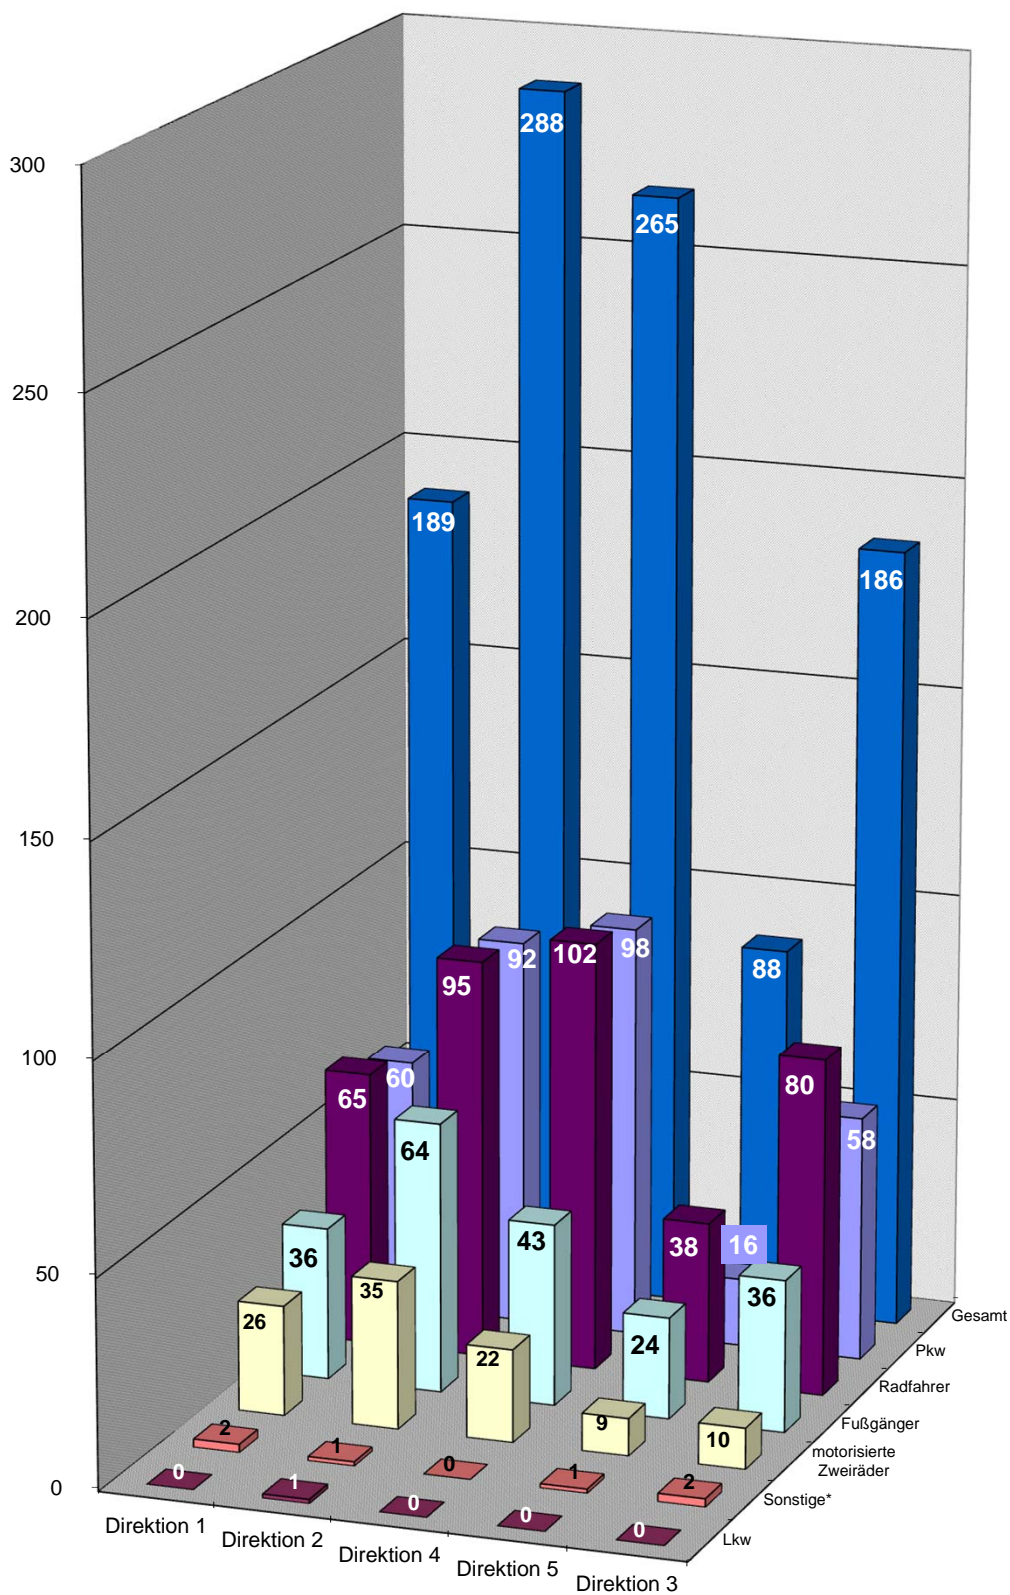

Unfallfolgen der Senioren nach Art der Verkehrsbeteiligung und Polizeiabschnitten / Direktionen 2020

Polizeiabschnitte/ Direktionen	Leichtverletzte						Gesamt
	Pkw	Lkw	motorisierte Zweiräder	Fußgänger	Radfahrer	Sonstige*	
A11	19	0	12	6	13	0	50
A12	11	0	4	8	14	0	37
A13	7	0	5	7	11	0	30
A14	6	0	0	2	6	0	14
A15	6	0	0	0	3	0	9
A16	3	0	1	4	5	1	14
A17	6	0	1	5	12	0	24
A18	2	0	3	4	1	1	11
Direktion 1	60	0	26	36	65	2	189
A21	13	0	7	11	14	0	45
A22	18	1	5	6	8	0	38
A23	22	0	6	3	13	0	44
A24	9	0	5	15	19	1	49
A25	6	0	2	6	11	0	25
A26	15	0	5	14	21	0	55
A27	4	0	0	5	4	0	13
A28	5	0	5	4	5	0	19
Direktion 2	92	1	35	64	95	1	288
A41	1	0	2	2	4	0	9
A42	5	0	2	4	10	0	21
A43	15	0	1	6	17	0	39
A44	12	0	5	5	9	0	31
A45	6	0	2	7	17	0	32
A46	21	0	7	4	14	0	46
A47	16	0	1	6	6	0	29
A48	22	0	2	9	25	0	58
Direktion 4	98	0	22	43	102	0	265
A51	4	0	0	3	7	0	14
A52	1	0	3	4	5	0	13
A53	0	0	3	4	12	0	19
A54	2	0	0	1	5	0	8
A55	3	0	3	2	4	0	12
A56	1	0	0	0	3	0	4
A57	5	0	0	10	2	1	18
Direktion 5	16	0	9	24	38	1	88
A31	2	0	0	2	9	0	13
A32	15	0	2	4	10	0	31
A33	9	0	1	5	11	0	26
A34	11	0	2	10	3	2	28
A35	15	0	4	12	15	0	46
A36	6	0	1	3	32	0	42
Direktion 3	58	0	10	36	80	2	186
Berlin	324	1	102	203	380	6	1016

Anzahl der leichtverletzten Senioren nach Art der Verkehrsbeteiligung und Direktionen

2020

* Sonstige: alle nicht aufgeführten Beteiligungsarten; keine Insassen