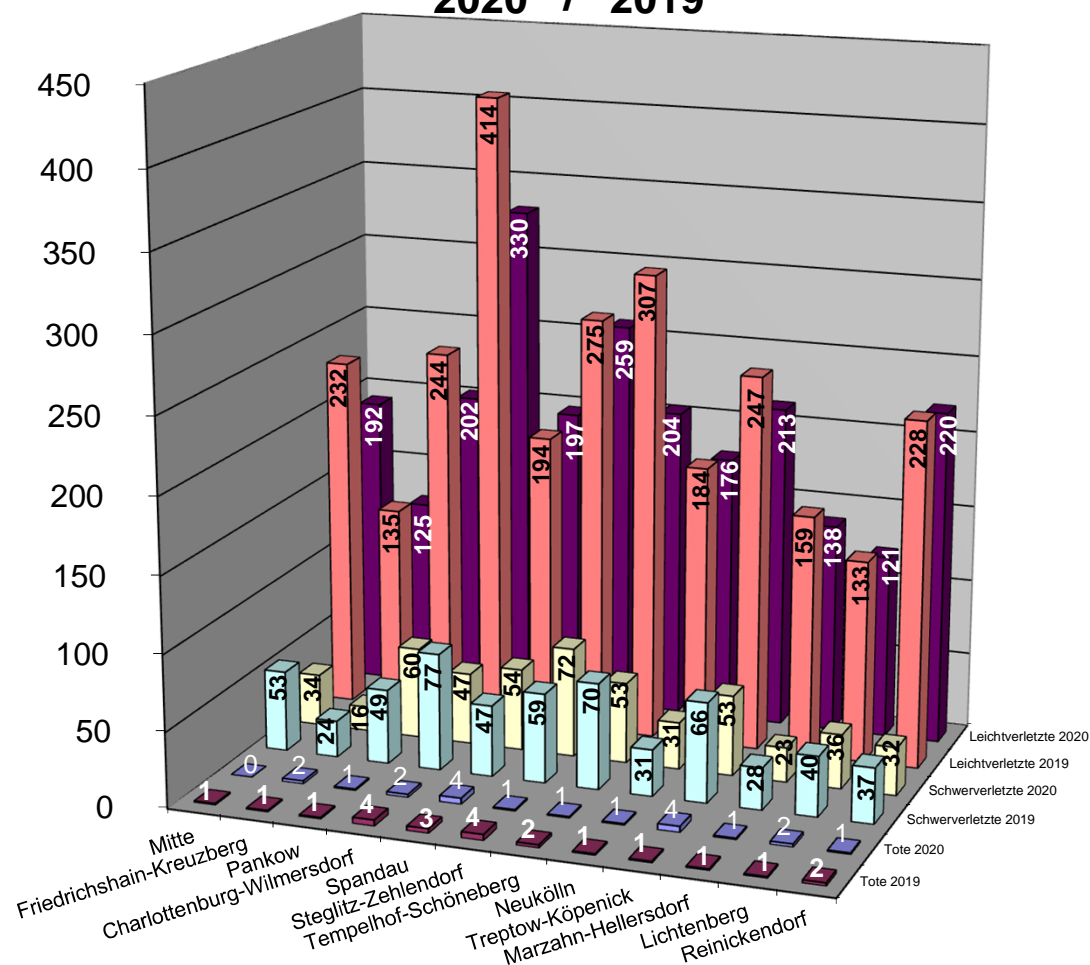

Verunglückte bei VU mit Beteiligung von Senioren nach Schwere der Verletzung und Verwaltungsbezirken

Verwaltungsbezirke	Anzahl der Toten		Abwei- chung	Anzahl der Schwerverletzten		Abwei- chung	Anzahl der Leichtverletzten		Abwei- chung
	2020	2019	absolut	2020	2019	in + - %	2020	2019	in + - %
Mitte	0	1	-1	34	53	-35,85	192	232	-17,24
Friedrichshain-Kreuzberg	2	1	1	16	24	-33,33	125	135	-7,41
Pankow	1	1	0	60	49	22,45	202	244	-17,21
Charlottenburg-Wilmersdorf	2	4	-2	47	77	-38,96	330	414	-20,29
Spandau	4	3	1	54	47	14,89	197	194	1,55
Steglitz-Zehlendorf	1	4	-3	72	59	22,03	259	275	-5,82
Tempelhof-Schöneberg	1	2	-1	53	70	-24,29	204	307	-33,55
Neukölln	1	1	0	31	31	0,00	176	184	-4,35
Treptow-Köpenick	4	1	3	53	66	-19,70	213	247	-13,77
Marzahn-Hellersdorf	1	1	0	23	28	-17,86	138	159	-13,21
Lichtenberg	2	1	1	36	40	-10,00	121	133	-9,02
Reinickendorf	1	2	-1	32	37	-13,51	220	228	-3,51
Berlin	20	22	-2	511	581	-12,05	2377	2752	-13,63

Verunglückte bei VU mit Beteiligung von Senioren nach Schwere der Verletzung und Verwaltungsbezirken

2020 / 2019