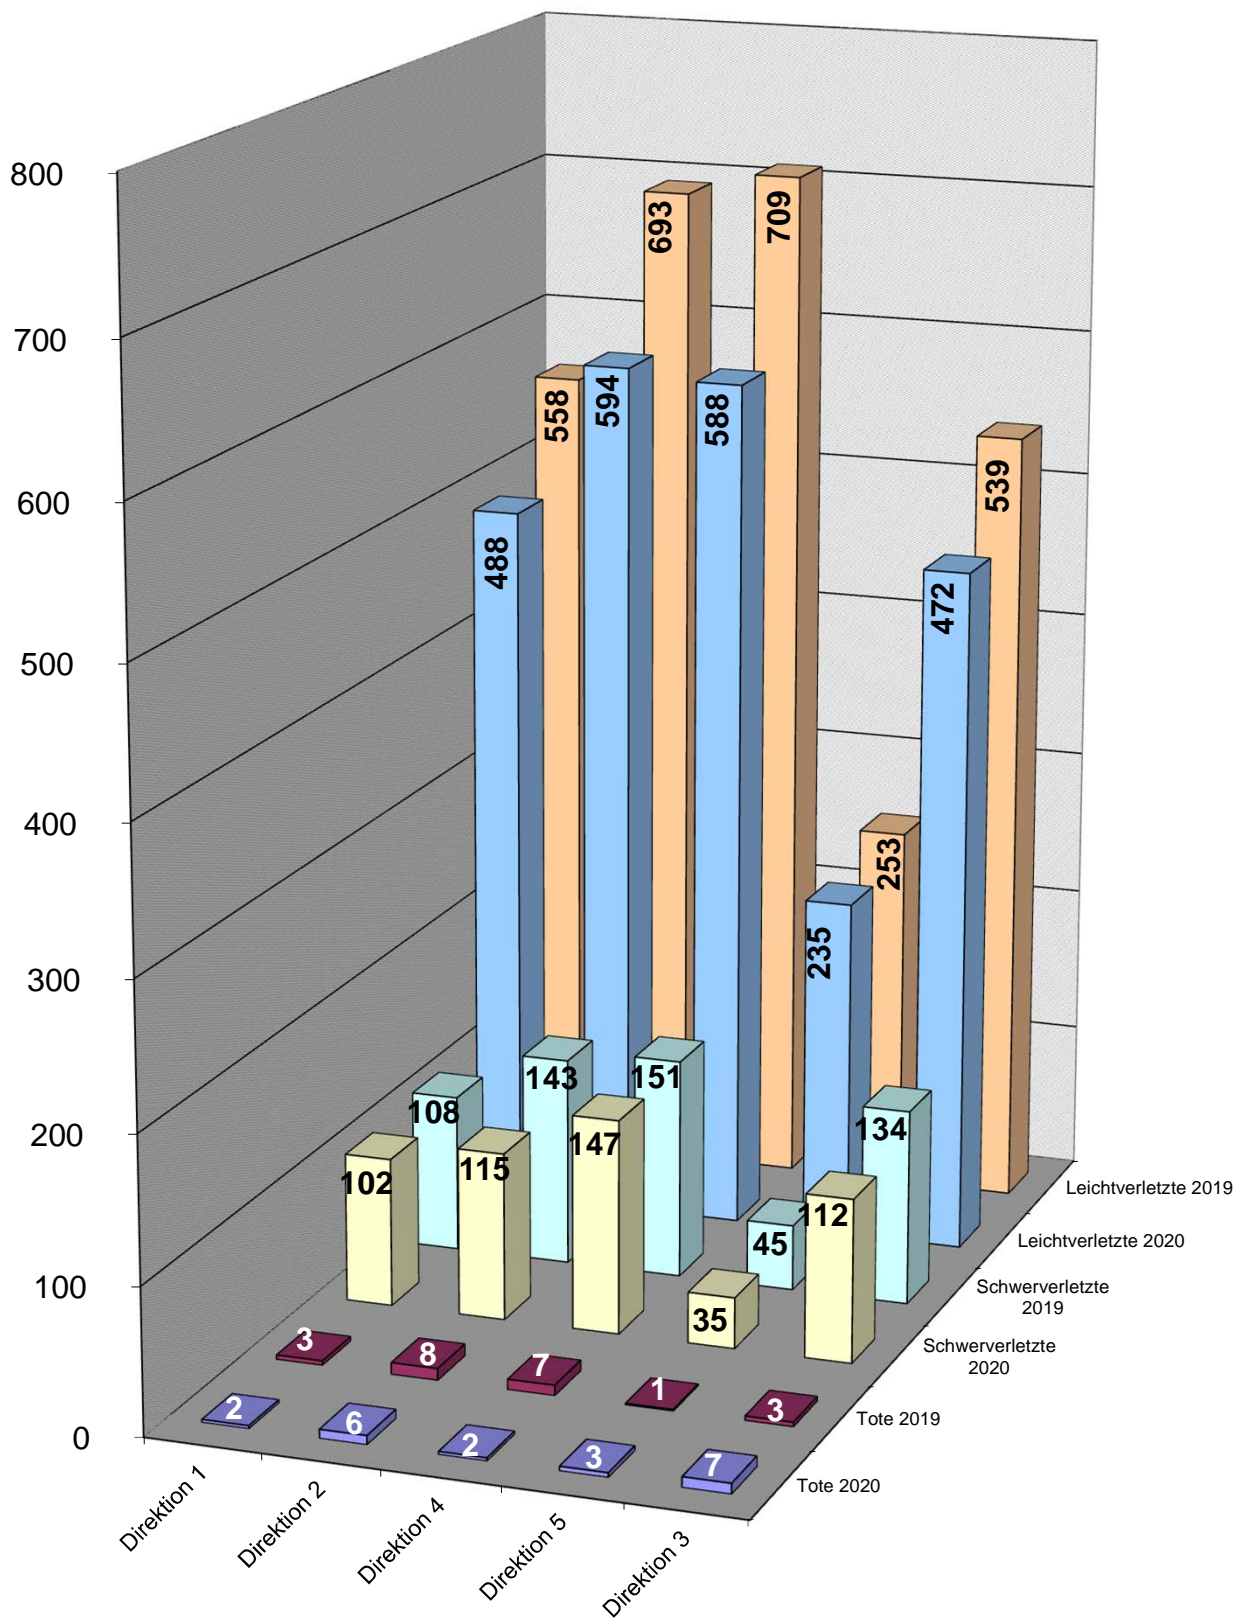

Verunglückte bei VU mit Beteiligung von Senioren nach Schwere der Verletzung und Polizeiabschnitte / Direktionen

Polizeiabschnitte/ Direktionen	Anzahl der Toten		Abwei- chung	Anzahl der Schwerverletzten		Abwei- chung	Anzahl der Leichtverletzten		Abwei- chung
	2020	2019	absolut	2020	2019	in + - %	2020	2019	in + - %
A11	1	1	0	17	17	0,00	120	129	-6,98
A12	0	1	-1	15	20	-25,00	100	99	1,01
A13	0	0	0	28	17	64,71	87	89	-2,25
A14	0	1	-1	16	16	0,00	59	87	-32,18
A15	1	0	1	8	6	33,33	27	32	-15,63
A16	0	0	0	8	10	-20,00	30	37	-18,92
A17	0	0	0	3	14	-78,57	39	49	-20,41
A18	0	0	0	7	8	-12,50	26	36	-27,78
Direktion 1	2	3	-1	102	108	-5,56	488	558	-12,54
A21	3	2	1	25	22	13,64	101	111	-9,01
A22	1	1	0	25	33	-24,24	94	137	-31,39
A23	1	1	0	28	25	12,00	95	80	18,75
A24	1	2	-1	7	26	-73,08	83	88	-5,68
A25	0	0	0	6	7	-14,29	47	70	-32,86
A26	0	1	-1	10	11	-9,09	107	122	-12,30
A27	0	1	-1	5	11	-54,55	29	28	3,57
A28	0	0	0	9	8	12,50	38	57	-33,33
Direktion 2	6	8	-2	115	143	-19,58	594	693	-14,29
A41	0	1	-1	5	8	-37,50	27	55	-50,91
A42	0	0	0	13	11	18,18	39	50	-22,00
A43	0	2	-2	28	28	0,00	84	91	-7,69
A44	1	0	1	15	22	-31,82	67	107	-37,38
A45	0	0	0	13	11	18,18	73	85	-14,12
A46	1	2	-1	31	20	55,00	102	99	3,03
A47	0	1	-1	20	29	-31,03	71	95	-25,26
A48	0	1	-1	22	22	0,00	125	127	-1,57
Direktion 4	2	7	-5	147	151	-2,65	588	709	-17,07
A51	0	1	-1	8	8	0,00	53	55	-3,64
A52	0	0	0	3	5	-40,00	34	50	-32,00
A53	2	0	2	4	11	-63,64	37	29	27,59
A54	1	0	1	4	6	-33,33	23	30	-23,33
A55	0	0	0	5	3	66,67	28	27	3,70
A56	0	0	0	3	7	-57,14	13	21	-38,10
A57	0	0	0	8	5	60,00	47	41	14,63
Direktion 5	3	1	2	35	45	-22,22	235	253	-7,11
A31	1	0	1	12	13	-7,69	45	49	-8,16
A32	0	1	-1	15	15	0,00	70	76	-7,89
A33	1	0	1	8	13	-38,46	68	83	-18,07
A34	1	1	0	24	27	-11,11	76	84	-9,52
A35	3	0	3	25	29	-13,79	105	102	2,94
A36	1	1	0	28	37	-24,32	108	145	-25,52
Direktion 3	7	3	4	112	134	-16,42	472	539	-12,43
Berlin	20	22	-2	511	581	-12,05	2377	2752	-13,63

Verunglückte bei VU mit Beteiligung von Senioren nach Schwere der Verletzung und Direktionen

2020 / 2019