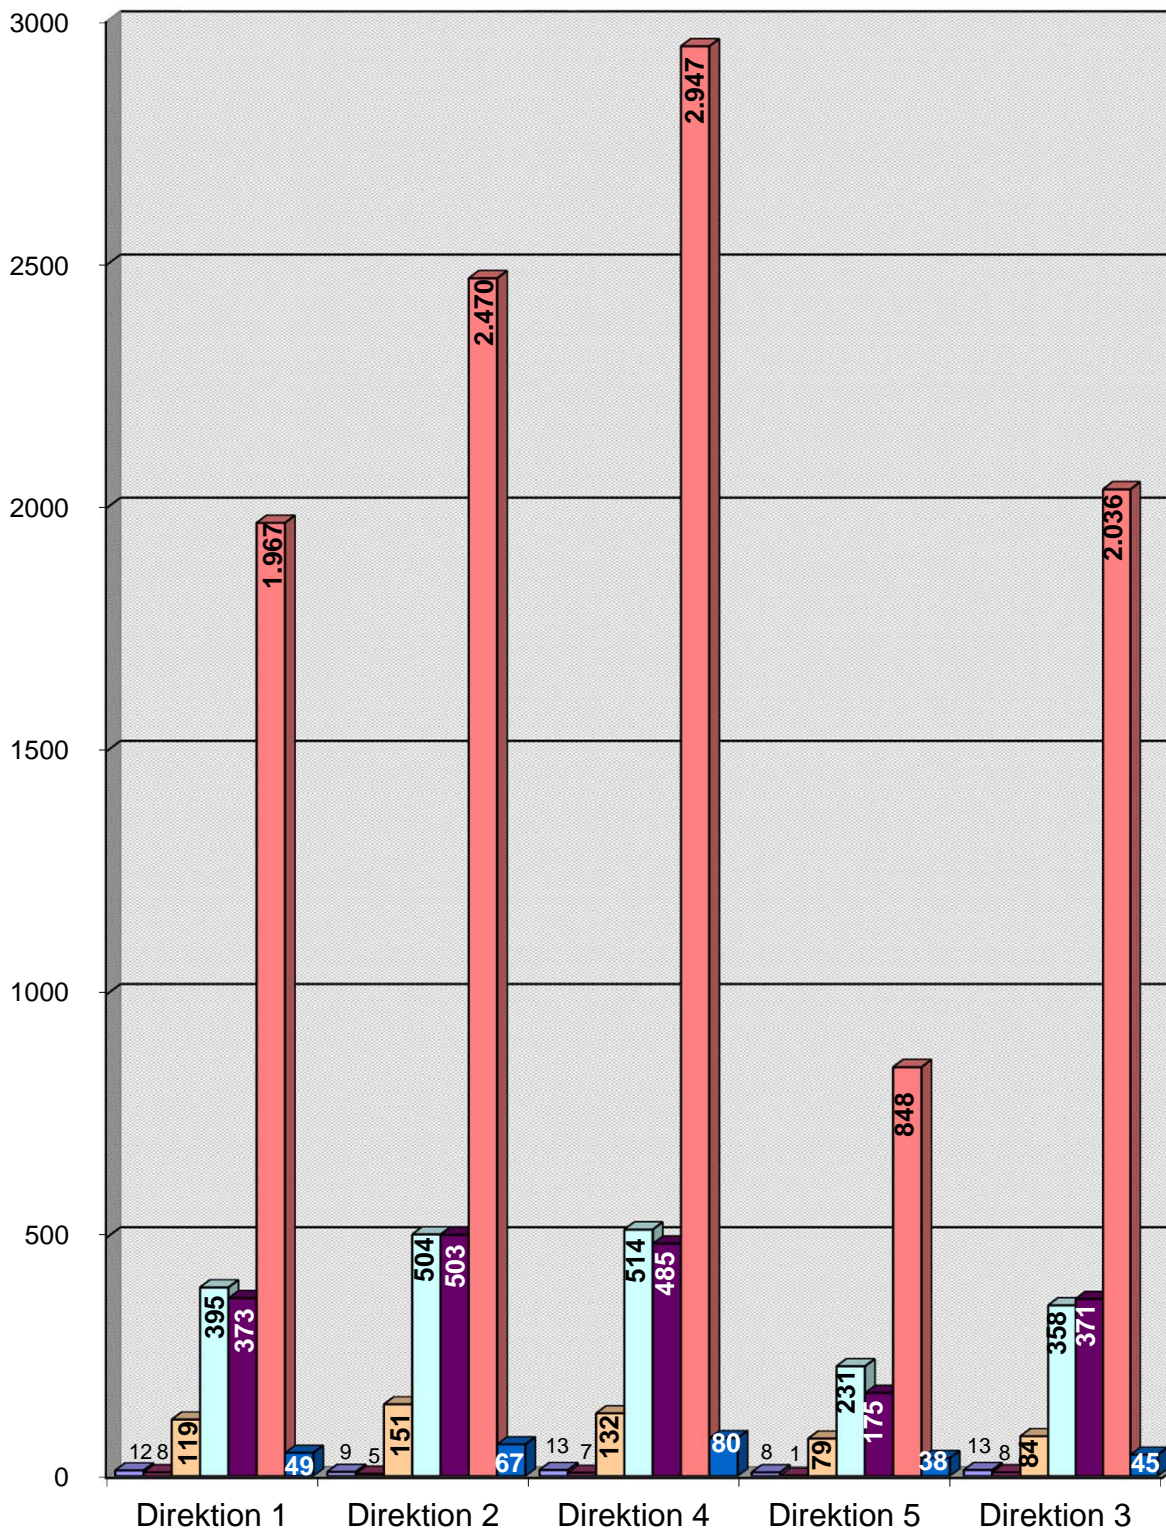

Unfallverursacher nach Altersgruppen und Direktionen

2020

■ Kinder 0-14 Jahre
■ Jugendliche 15-17 Jahre
■ junge Erwachsene 18-24 Jahre
■ Erwachsene 25-44 Jahre
■ Erwachsene 45-64 Jahre
■ Senioren > 64 Jahre
■ Unbekannt

Unfallverursachende Senioren nach Altersgruppen und Verwaltungsbezirken 2020

Verwaltungsbezirke	Altersgruppe						Gesamt
	65-69 Jahre	70-74 Jahre	75-79 Jahre	80-84 Jahre	85- 89 Jahre	90 Jahre und älter	
Mitte	315	170	139	89	20	11	744
Friedrichshain-Kreuzberg	187	93	71	51	20	0	422
Pankow	266	164	180	144	44	7	805
Charlottenburg-Wilmersdorf	427	349	367	234	53	19	1449
Spandau	190	164	178	149	49	19	749
Steglitz-Zehlendorf	301	275	349	282	86	26	1319
Tempelhof-Schöneberg	345	241	272	176	48	15	1097
Neukölln	237	176	180	119	46	9	767
Treptow-Köpenick	221	165	219	187	72	7	871
Marzahn-Hellersdorf	215	132	133	92	33	5	610
Lichtenberg	166	109	152	88	32	8	555
Reinickendorf	229	201	221	156	62	11	880
Berlin	3099	2239	2461	1767	565	137	10268

Verwaltungsbezirke	Abweichung zum Vorjahr in %						Gesamt
	65-69 Jahre	70-74 Jahre	75-79 Jahre	80-84 Jahre	85- 89 Jahre	90 Jahre und älter	
Mitte	-29,69	-29,17	-35,94	2,30	-31,03	266,67	-27,34
Friedrichshain-Kreuzberg	-8,33	-18,42	-33,64	-8,93	-20,00		-17,58
Pankow	-2,21	-5,75	-22,08	-18,18	4,76	75,00	-10,46
Charlottenburg-Wilmersdorf	-31,90	-28,19	-24,64	-1,27	-24,29	46,15	-24,53
Spandau	-19,49	-14,14	-17,97	12,88	4,26	171,43	-9,76
Steglitz-Zehlendorf	-14,00	-18,88	-14,25	7,63	-2,27	4,00	-10,33
Tempelhof-Schöneberg	-12,88	-19,67	-13,65	0,00	-25,00	7,14	-13,28
Neukölln	-9,54	-4,35	-17,05	-21,19	27,78	12,50	-10,61
Treptow-Köpenick	-11,24	-7,82	-19,49	-5,08	2,86	-36,36	-10,94
Marzahn-Hellersdorf	-5,70	-5,04	-14,19	-10,68	10,00	0,00	-7,58
Lichtenberg	-18,63	-13,49	-16,94	-18,52	-11,11	0,00	-16,54
Reinickendorf	-17,33	-11,84	-16,92	-15,68	24,00	120,00	-12,96
Berlin	-17,43	-17,07	-19,94	-5,51	-3,75	25,69	-15,09

Unfallverursachende Senioren nach Altersgruppen 2020