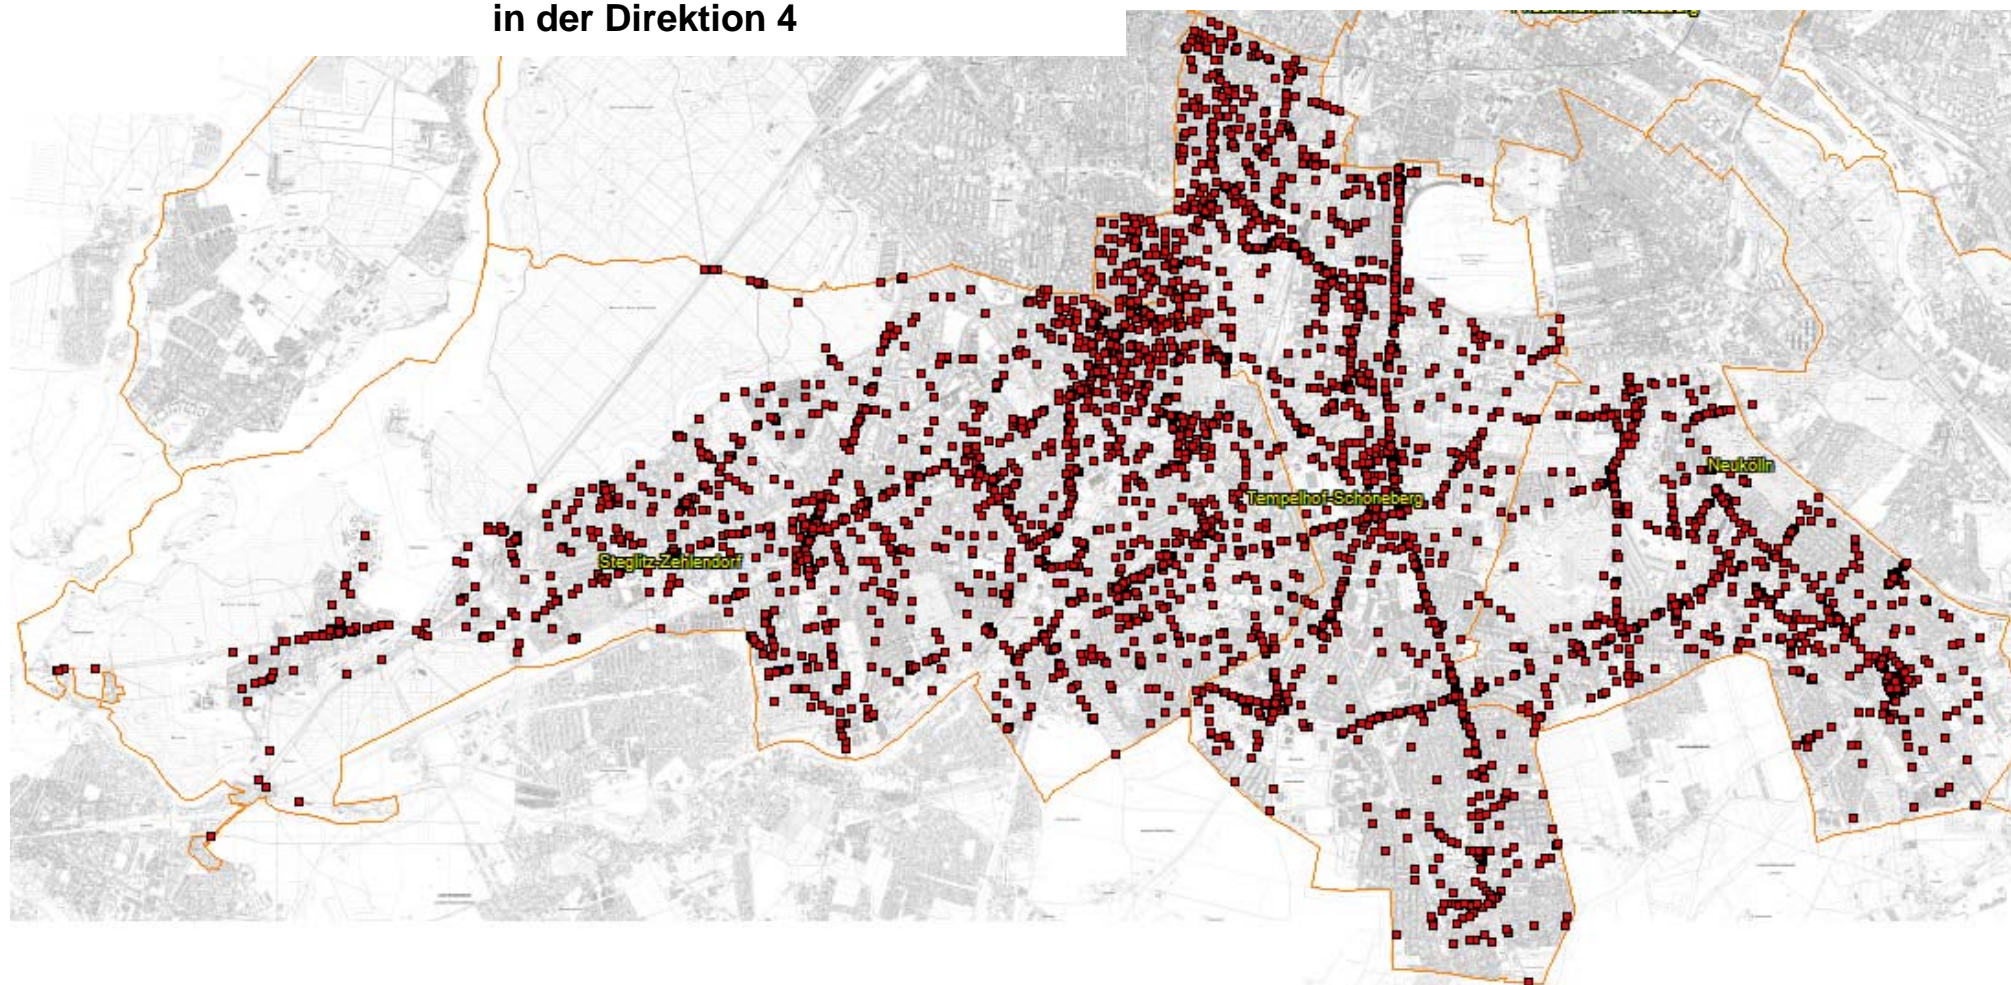

**Unfallörtlichkeiten von Seniorenverkehrsunfällen
in der Direktion 2
nach Polizeiabschnitten und Bezirken(alt)**

2020			
Pol. Abschnitt	Bezirk (alt)	Ort	Anzahl
28	TG	THOMASIVSSTR.	1
		TIERGARTENSTR.	2
		TIERGARTENSTR. / KEMPERPLATZ / BEN-GURION-STR. / TUNNEL TIERGARTEN SPREEBOGEN /	3
		VON-DER-HEYDT-STR.	2
		WILLY-BRANDT-STR. / HEINRICH-VON-GAGERN-STR. / PAUL-LÖBE-ALLEE	2
	Verkehrsunfälle im Bezirk TG	172	
Verkehrsunfälle im A 28			226
Gesamtergebnis			3564

Verkehrsunfälle 2020 mit Beteiligung von Senioren in der Direktion 4