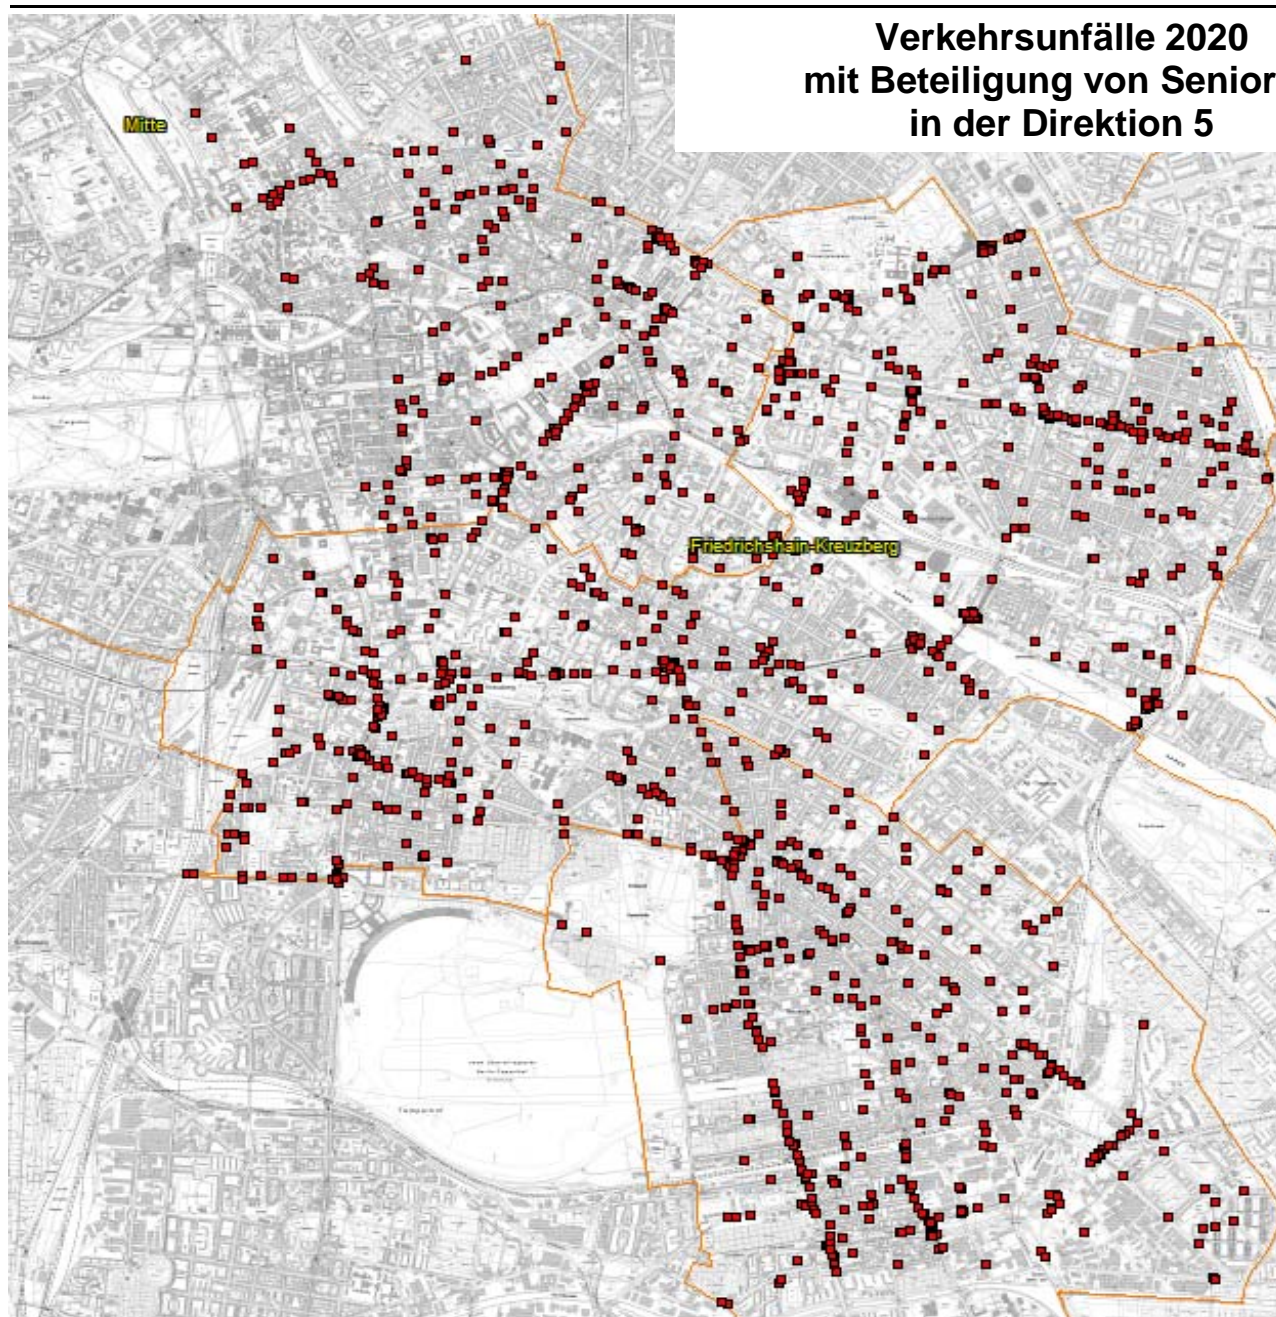

Verkehrsunfälle 2020 mit Beteiligung von Senioren in der Direktion 5

**Unfallörtlichkeiten von Seniorenverkehrsunfällen
in der Direktion 5
nach Polizeiabschnitten und Bezirken(alt)**

2020			
Pol. Abschnitt	Bezirk (alt)	Ort	Anzahl
51	FH	ALT-STRALAU	1
		AM OSTBAHNHOF / ANDREASSTR.	2
		AM OSTBAHNHOF / STRAÙE DER PARISER KOMMUNE	1
		AN DER MICHAELBRÜCKE / HOLZMARKTSTR. / LICHTENBERGER STR.	2
		AN DER OSTBAHN / AM WRIEZENER BAHNHOF	2
		AN DER OSTBAHN / ERICH-STEINFURTH-STR. / STRAÙE DER PARISER KOMMUNE	1
		ANDREASSTR.	1
		ANDREASSTR. / HOLZMARKTSTR. / STRALAUER PLATZ / AN DER SCHILLINGBRÜCKE	5
		ANDREASSTR. / KARL-MARX-ALLEE / LEBUSER STR.	1
		ANDREASSTR. / SINGERSTR.	1
		AUGUST-LINDEMANN-STR. / ELDNAER STR. / PROSKAUER STR.	1
		BERSARINPLATZ / PETERSBURGER STR.	3
		BERSARINPLATZ / WEIDENWEG	2
		BLUMENSTR.	1
		BÖDIKERSTR. / PERSIUSSTR.	2
		BÖDIKERSTR. / STRALAUER ALLEE	1
		BOSESTR. / PERSIUSSTR.	1
		BOXHAGENER STR.	2
		BOXHAGENER STR. / GÄRTNERSTR. / MAINZER STR.	1
		BOXHAGENER STR. / NEUE BAHNHOFSTR.	2
		BOXHAGENER STR. / NIEDERBARNIMSTR. / SIMON-DACH-STR.	2
		BÜSCHINGSTR.	2
		BÜSCHINGSTR. / FRIEDENSTR.	1
		DANNECKERSTR. / STRALAUER ALLEE	1
		DANZIGER STR. / LANDSBERGER ALLEE / PETERSBURGER STR.	9
		DOLZIGER STR.	1
		EBERTYSTR. / CONRAD-BLENKLE-STR. / LANDSBERGER ALLEE	4
		EBERTYSTR. / ELDNAER STR. / MÜHSAMSTR. / THAERSTR.	1
		EBERTYSTR. / KOCHHANNSTR.	1
		ELSENBRÜCKE (SPREE)	3
		ELSENSTR. / ALT-STRALAU / MARKGRAFENDAMM / STRALAUER ALLEE	12
		ELSENSTR. / ELSENBRÜCKE (SPREE)	1
		ERICH-STEINFURTH-STR.	1
		FINOWSTR. / FRANKFURTER ALLEE	1
		FRANKFURTER ALLEE	19
		FRANKFURTER ALLEE / JESSNERSTR. / PETTENKOFERSTR.	4
		FRANKFURTER ALLEE / JUNGSTR. / VOIGTSTR.	2
		FRANKFURTER ALLEE / MAINZER STR.	3
		FRANKFURTER ALLEE / NIEDERBARNIMSTR. / PROSKAUER STR.	4
		FRANKFURTER ALLEE / WALDEYERSTR. / WEICHELSTR.	2
		FRANKFURTER TOR / FRANKFURTER TOR	13
		FRIEDENSTR.	4
		FRIEDENSTR. / PLATZ DER VEREINTEN NATIONEN	1
		FRIEDENSTR. / PLATZ DER VEREINTEN NATIONEN / LANDSBERGER ALLEE	4
FRIEDENSTR. / STRAÙE DER PARISER KOMMUNE / PALISADENSTR. / WEIDENWEG	2		
GABRIEL-MAX-STR.	2		
GABRIEL-MAX-STR. / GRÜNBERGER STR.	1		
GÄRTNERSTR. / GRÜNBERGER STR.	1		
GLASBLÄSERALLEE	1		
GRÜNBERGER STR.	1		
GRÜNBERGER STR. / SEUMESTR. / WISMARPLATZ	1		
GRYPHIUSSTR. / KROSSENER STR.	1		
GUBENER STR. / KOPERNIKUSSTR. / TORELLSTR.	1		
GÜRTELSTR. / SCHARNWEBERSTR.	2		
HELMERDINGSTR. / HOLTEISTR. / SIMPLONSTR.	1		
HELMERDINGSTR. / REVALER STR.	1