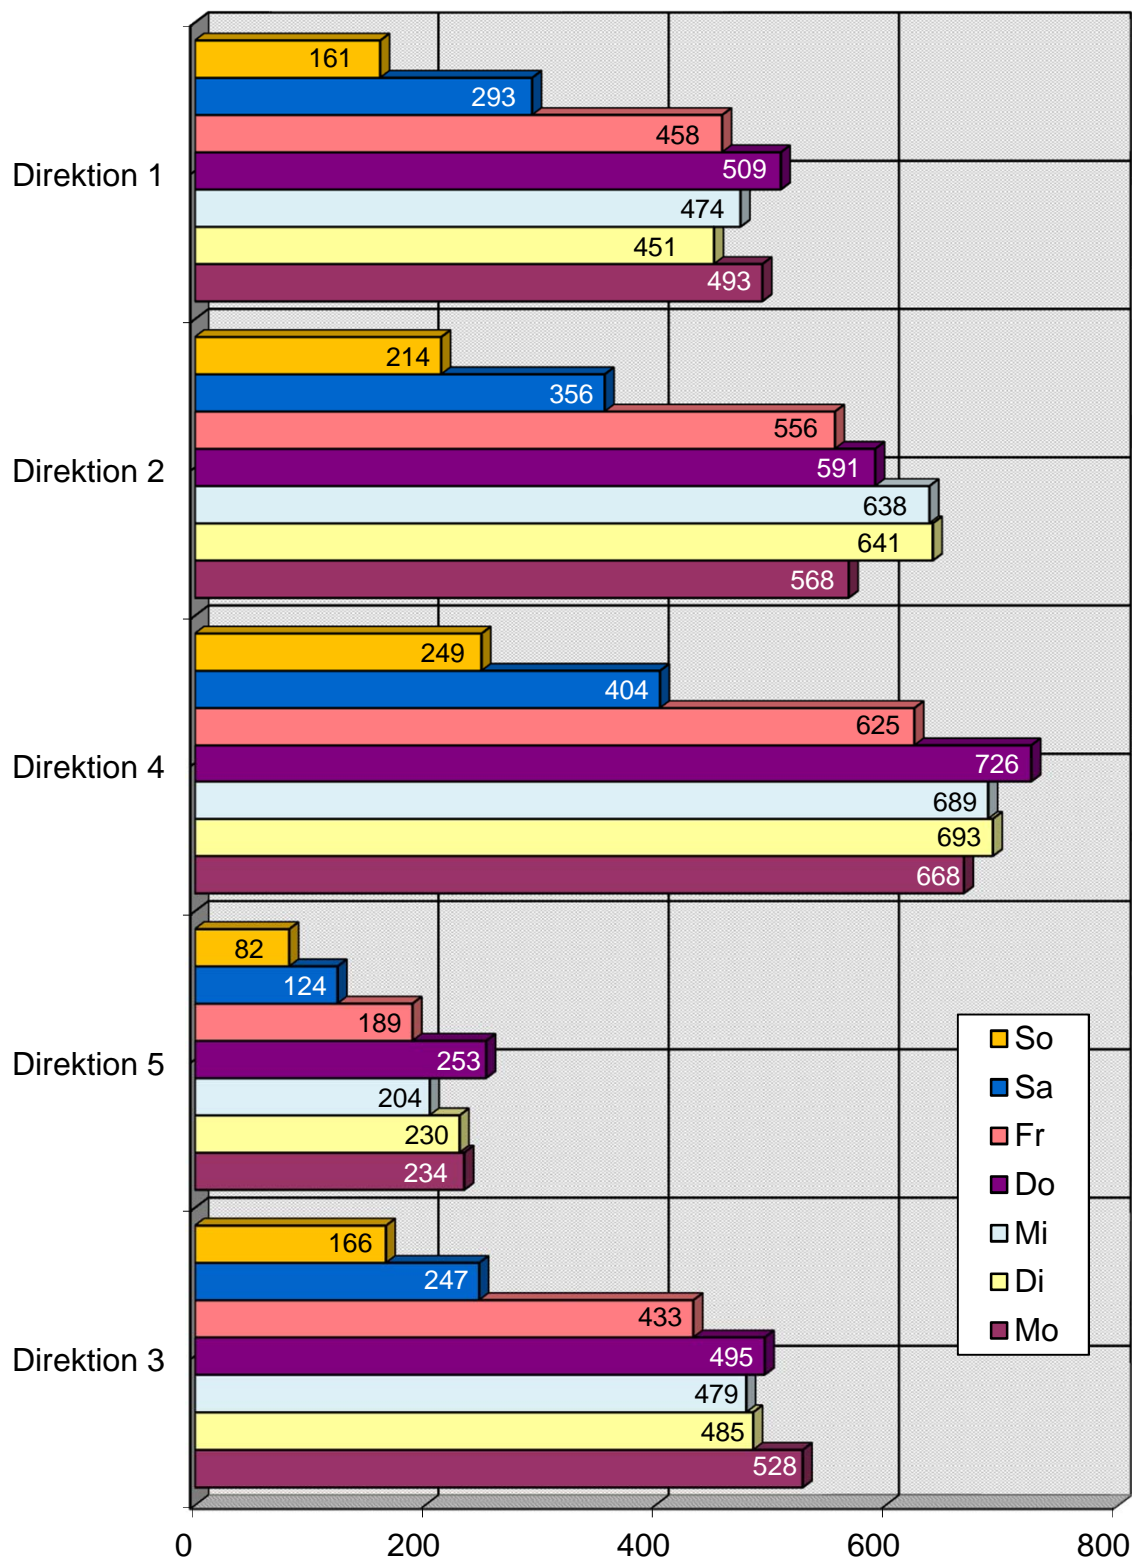

Verkehrsunfälle(VU) mit Beteiligung von Senioren nach Direktionen und Wochentagen 2020

Unfallverursacher nach Altersgruppen und Verwaltungsbezirken 2020

Verwaltungsbezirke	Altersgruppe							Unbe- kannt	Gesamt
	Kinder 0 -14 Jahre	Jugendliche 15-17 Jahre	junge Erwachsene 18-24 Jahre	Erwachsene 25-44 Jahre	Erwachsene 45- 64 Jahre	Senioren > 64 Jahre			
Mitte	2	1	56	207	145	744	25	1180	
Friedrichshain-Kreuzberg	4	0	39	124	92	422	22	703	
Pankow	5	4	35	149	159	805	21	1178	
Charlottenburg-Wilmersdorf	8	3	88	268	300	1449	43	2159	
Spandau	1	2	44	163	143	749	18	1120	
Steglitz-Zehlendorf	8	3	50	174	219	1319	34	1807	
Tempelhof-Schöneberg	3	0	58	239	192	1097	29	1618	
Neukölln	5	4	48	162	122	767	26	1134	
Treptow-Köpenick	4	3	36	140	164	871	20	1238	
Marzahn-Hellersdorf	8	3	31	108	112	610	14	886	
Lichtenberg	1	2	17	110	95	555	11	791	
Reinickendorf	6	4	63	158	164	880	16	1291	
Berlin	55	29	565	2002	1907	10268	279	15105	

Verwaltungsbezirke	Abweichung zum Vorjahr in + - %							Unbe- kannt	Gesamt
	Kinder 0 -14 Jahre	Jugendliche 15-17 Jahre	junge Erwachsene 18-24 Jahre	Erwachsene 25-44 Jahre	Erwachsene 45- 64 Jahre	Senioren > 64 Jahre			
Mitte	-33,33	-66,67	-23,29	-30,54	-39,08	-27,34	-16,67	-29,30	
Friedrichshain-Kreuzberg	33,33		2,63	-24,39	-23,33	-17,58	22,22	-17,87	
Pankow	-28,57	100,00	-2,78	-19,46	-12,15	-10,46	-25,00	-11,96	
Charlottenburg-Wilmersdorf	166,67	0,00	-21,43	-35,11	-23,08	-24,53	-25,86	-25,53	
Spandau	-75,00	-50,00	-4,35	-11,89	-20,56	-9,76	-25,00	-12,02	
Steglitz-Zehlendorf	60,00	-25,00	-29,58	-17,54	-9,50	-10,33	61,90	-10,77	
Tempelhof-Schöneberg	-62,50		-28,40	-22,90	-22,58	-13,28	-30,95	-17,32	
Neukölln	150,00	300,00	-14,29	-20,20	-10,29	-10,61	-23,53	-12,09	
Treptow-Köpenick	-20,00	200,00	-7,69	-15,15	0,61	-10,94	0,00	-9,70	
Marzahn-Hellersdorf	166,67	0,00	0,00	-10,74	-14,50	-7,58	-12,50	-8,19	
Lichtenberg	-80,00	100,00	-34,62	-17,91	-19,49	-16,54	-45,00	-18,37	
Reinickendorf	-33,33	0,00	23,53	-19,80	-16,33	-12,96	-50,00	-13,93	
Berlin	-3,51	-3,33	-14,39	-22,58	-18,61	-15,09	-18,66	-16,60	

Unfallverursacher nach Altersgruppen 2020