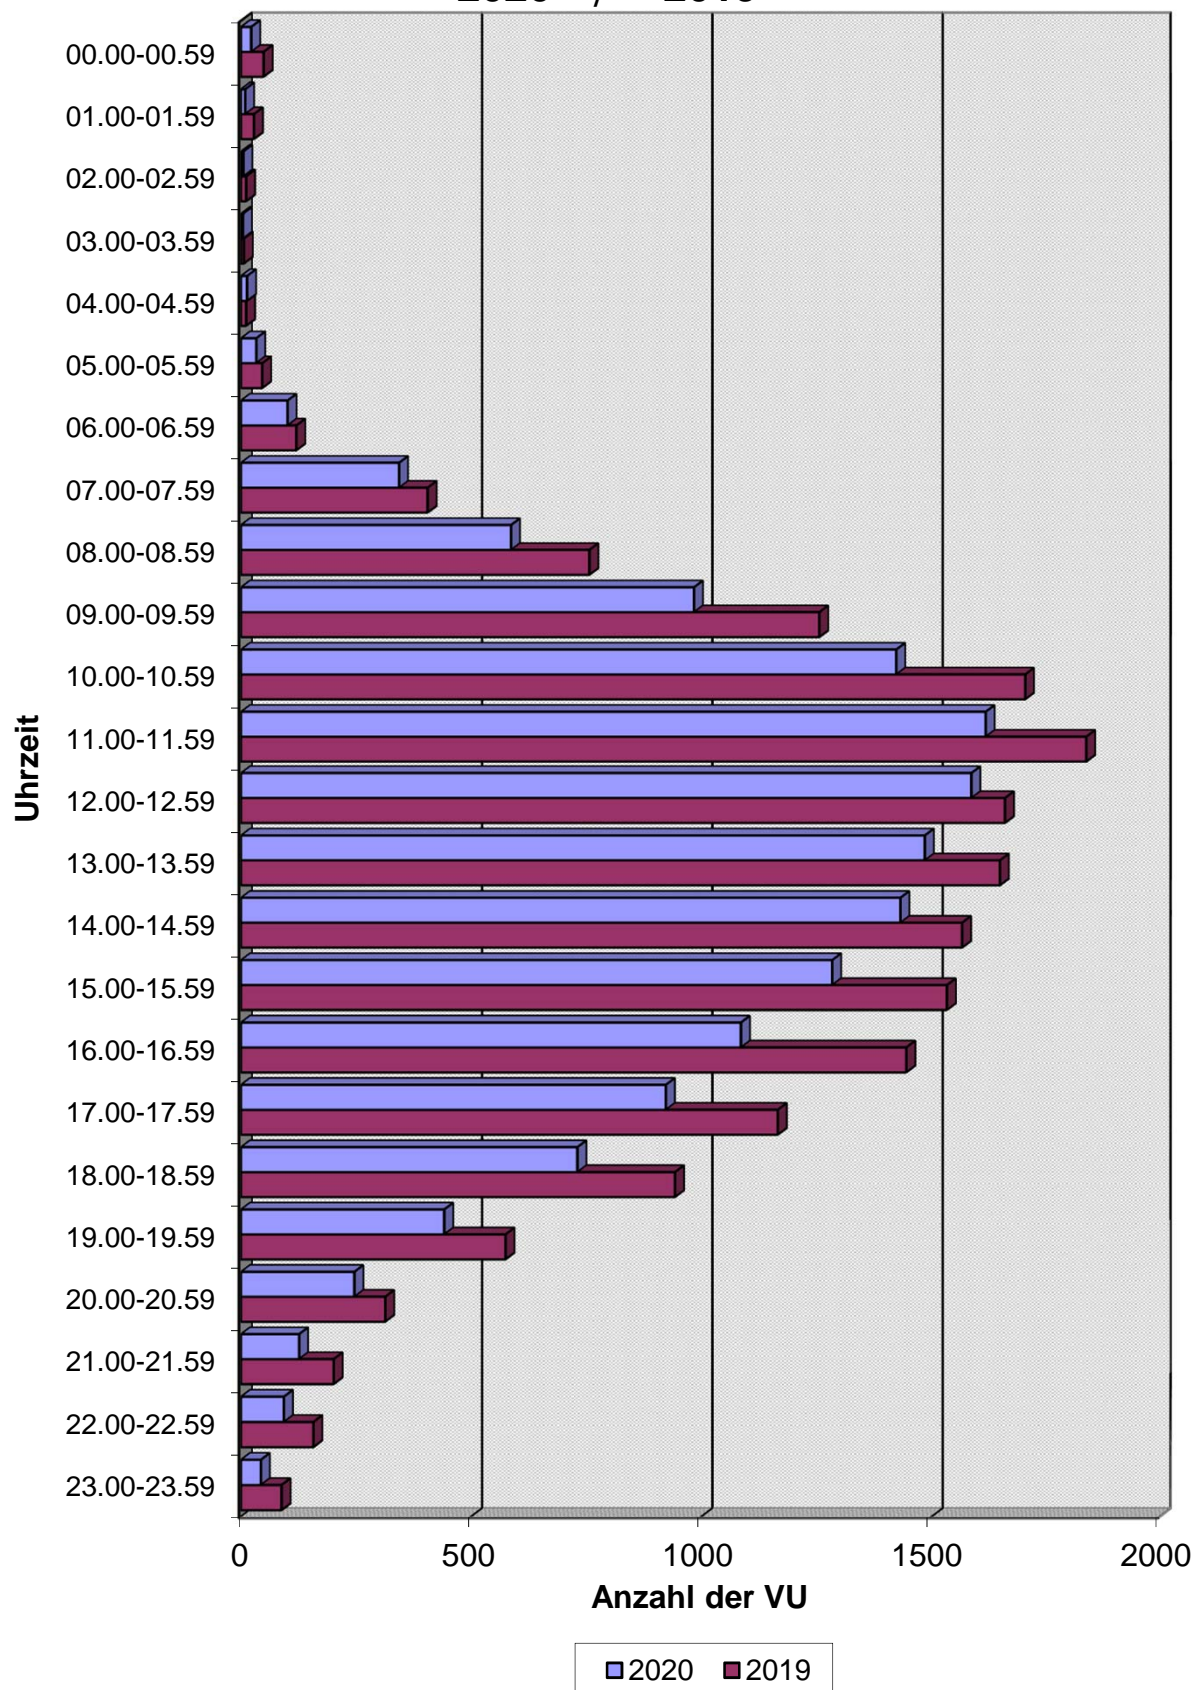

Anzahl der Seniorenverkehrsunfälle in Berlin nach Tagesstunden 2020 / 2019

Verkehrsunfälle(VU) mit Beteiligung von Senioren nach Verwaltungsbezirken und Wochentagen 2020

Verwaltungsbezirke	Wochentag						
	So	Mo	Di	Mi	Do	Fr	Sa
Mitte	72	195	200	185	194	169	107
Friedrichshain-Kreuzberg	42	105	123	111	126	94	73
Pankow	54	201	199	197	204	177	120
Charlottenburg-Wilmersdorf	128	326	379	371	334	330	203
Spandau	63	182	173	186	188	161	127
Steglitz-Zehlendorf	133	280	279	301	330	280	169
Tempelhof-Schöneberg	85	263	279	266	269	236	157
Neukölln	50	195	195	177	202	170	102
Treptow-Köpenick	87	204	205	204	205	185	110
Marzahn-Hellersdorf	38	165	161	136	156	136	73
Lichtenberg	41	159	119	139	134	112	64
Reinickendorf	79	216	188	211	232	211	119
Berlin	872	2491	2500	2484	2574	2261	1424

Abweichung zum Vorjahr in + -%

Verwaltungsbezirke	Wochentag						
	So	Mo	Di	Mi	Do	Fr	Sa
Mitte	-32,71	-21,05	-27,54	-39,74	-25,38	-34,24	-27,70
Friedrichshain-Kreuzberg	-34,38	-23,91	-8,89	-5,93	-10,64	-27,69	-27,00
Pankow	-19,40	-6,51	-15,68	-3,43	-7,69	-18,43	-14,89
Charlottenburg-Wilmersdorf	-28,89	-28,98	-21,37	-14,71	-31,56	-24,49	-28,77
Spandau	-20,25	-14,15	-17,62	0,00	-8,74	-17,44	-6,62
Steglitz-Zehlendorf	7,26	-13,04	-19,60	-1,31	-4,90	-11,67	-24,22
Tempelhof-Schöneberg	-21,30	-20,78	-23,14	0,00	-9,73	-21,07	-27,31
Neukölln	-35,06	-18,75	2,09	-9,69	2,02	-15,42	-30,61
Treptow-Köpenick	-5,43	-15,35	-13,14	4,08	-5,09	-13,15	-26,17
Marzahn-Hellersdorf	-22,45	3,13	-5,29	-6,85	-3,70	-11,69	-24,74
Lichtenberg	-28,07	-14,52	-14,39	-13,66	-22,54	-23,81	-20,99
Reinickendorf	1,28	-12,90	-21,67	-12,08	-14,39	-4,95	-21,71
Berlin	-19,41	-16,97	-17,36	-10,00	-13,65	-18,93	-24,05

Verkehrsunfälle(VU) mit Beteiligung von Senioren nach Wochentagen