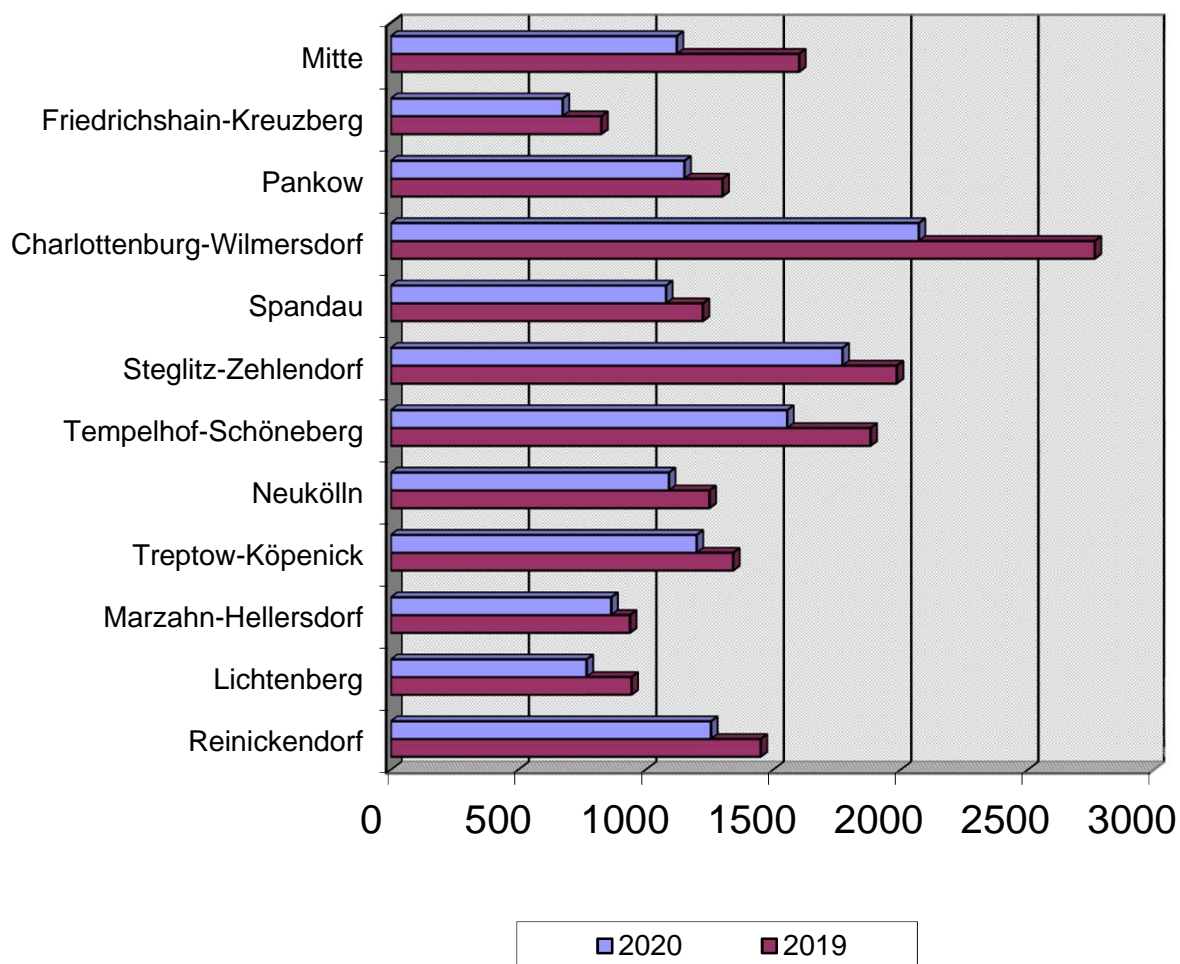

Verkehrsunfälle(VU) mit Beteiligung von Senioren nach Verwaltungsbezirken

Verwaltungsbezirke	Anzahl der Verkehrsunfälle		Abweichung in + - %	Anteil an VU-Gesamt	
	2020	2019		2020	2019
Mitte	1122	1602	-29,96	7,68%	9,15%
Friedrichshain-Kreuzberg	674	826	-18,40	4,61%	4,72%
Pankow	1152	1301	-11,45	7,89%	7,43%
Charlottenburg-Wilmersdorf	2071	2766	-25,13	14,18%	15,79%
Spandau	1080	1224	-11,76	7,39%	6,99%
Steglitz-Zehlendorf	1772	1985	-10,73	12,13%	11,34%
Tempelhof-Schöneberg	1555	1882	-17,38	10,65%	10,75%
Neukölln	1091	1250	-12,72	7,47%	7,14%
Treptow-Köpenick	1200	1343	-10,65	8,22%	7,67%
Marzahn-Hellersdorf	865	938	-7,78	5,92%	5,36%
Lichtenberg	768	944	-18,64	5,26%	5,39%
Reinickendorf	1256	1451	-13,44	8,60%	8,29%
Berlin	14606	17512	-16,59	100,00%	100,00%

Verkehrsunfälle(VU) mit Beteiligung von Senioren nach Verwaltungsbezirken

2020 / 2019