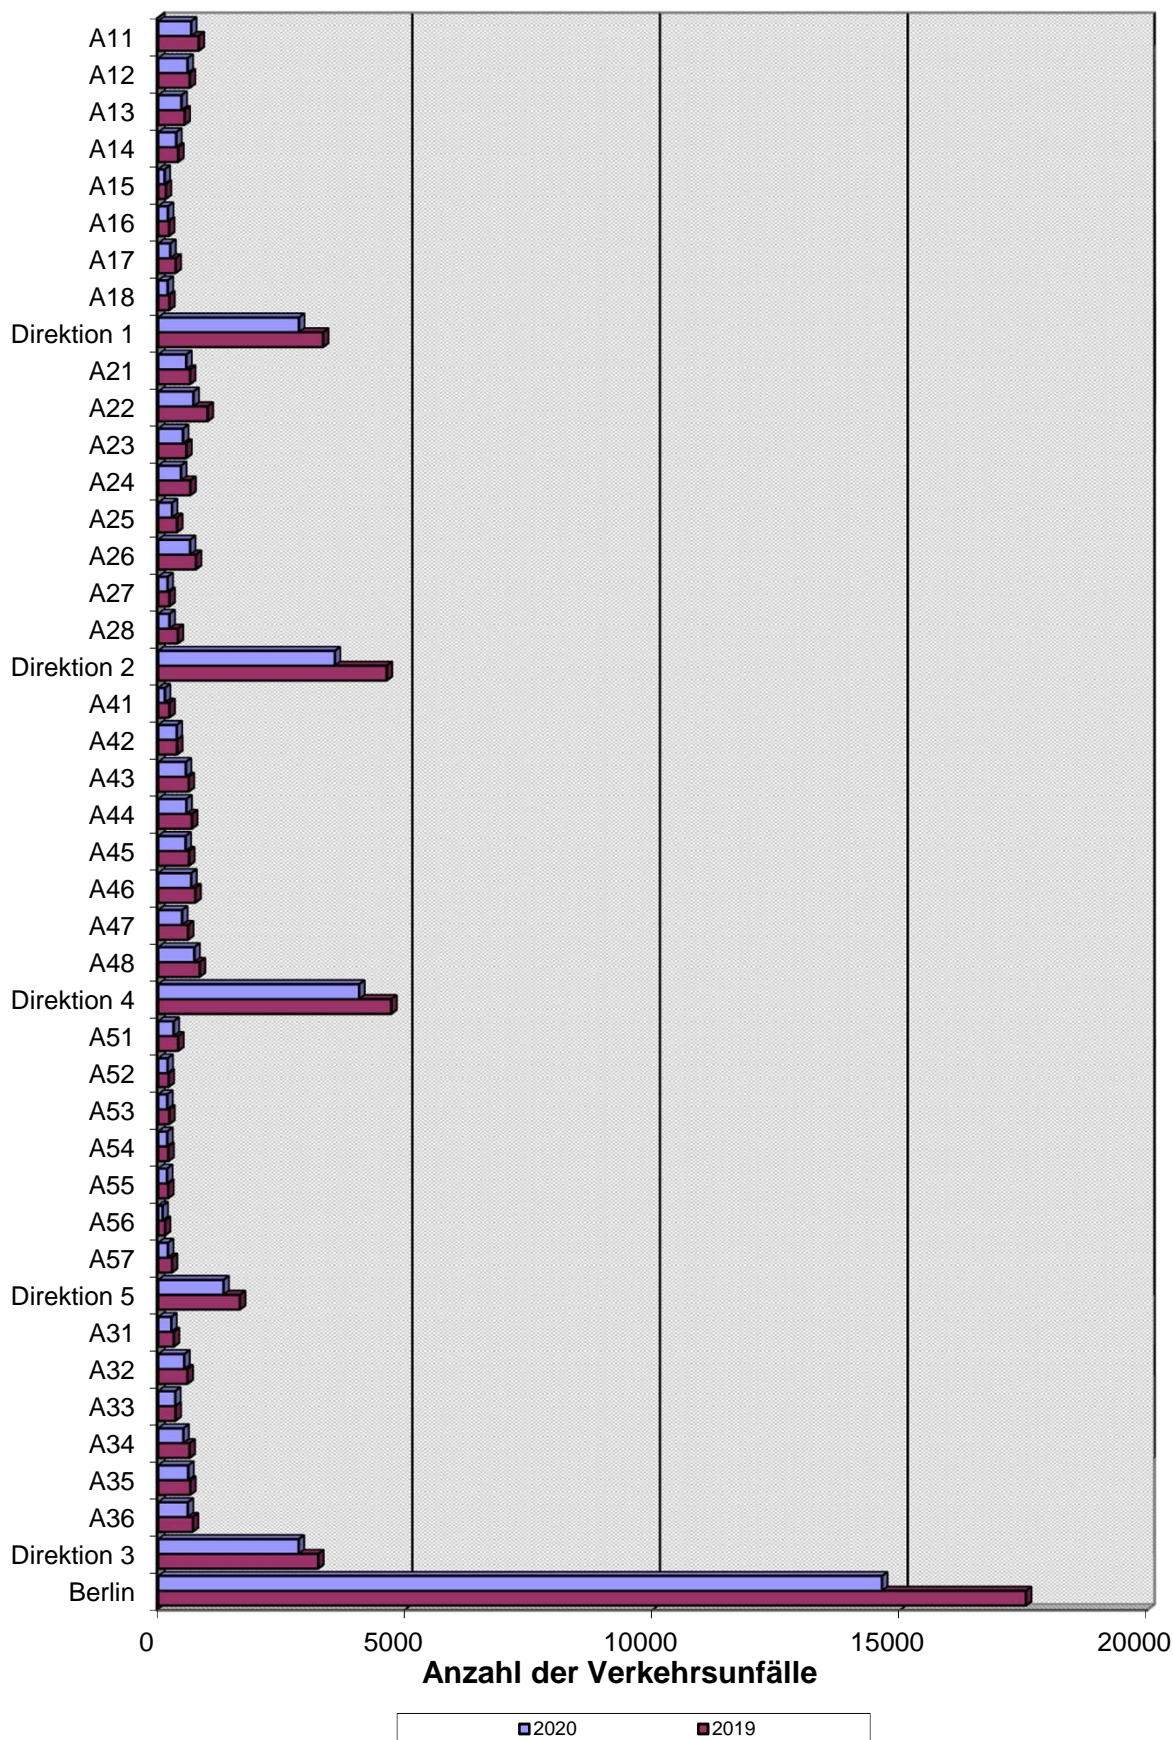

Verkehrsunfälle mit Beteiligung von Senioren nach Polizeiabschnitten und Direktionen 2020 / 2019

Verunglückte bei VU mit Beteiligung von Senioren nach Verwaltungsbezirken

Verwaltungsbezirke	Anzahl der Verunglückten		Abweichung in + - %	Anteil an Verunglückte-Gesamt	
	2020	2019		2020	2019
Mitte	226	286	-20,98	7,77%	8,52%
Friedrichshain-Kreuzberg	143	160	-10,63	4,92%	4,77%
Pankow	263	294	-10,54	9,04%	8,76%
Charlottenburg-Wilmersdorf	379	495	-23,43	13,03%	14,75%
Spandau	255	244	4,51	8,77%	7,27%
Steglitz-Zehlendorf	332	338	-1,78	11,42%	10,07%
Tempelhof-Schöneberg	258	379	-31,93	8,87%	11,30%
Neukölln	208	216	-3,70	7,15%	6,44%
Treptow-Köpenick	270	314	-14,01	9,28%	9,36%
Marzahn-Hellersdorf	162	188	-13,83	5,57%	5,60%
Lichtenberg	159	174	-8,62	5,47%	5,19%
Reinickendorf	253	267	-5,24	8,70%	7,96%
Berlin	2908	3355	-13,32	100,00%	100,00%

Verunglückte bei VU mit Beteiligung von Senioren nach Verwaltungsbezirken

2020 / 2019