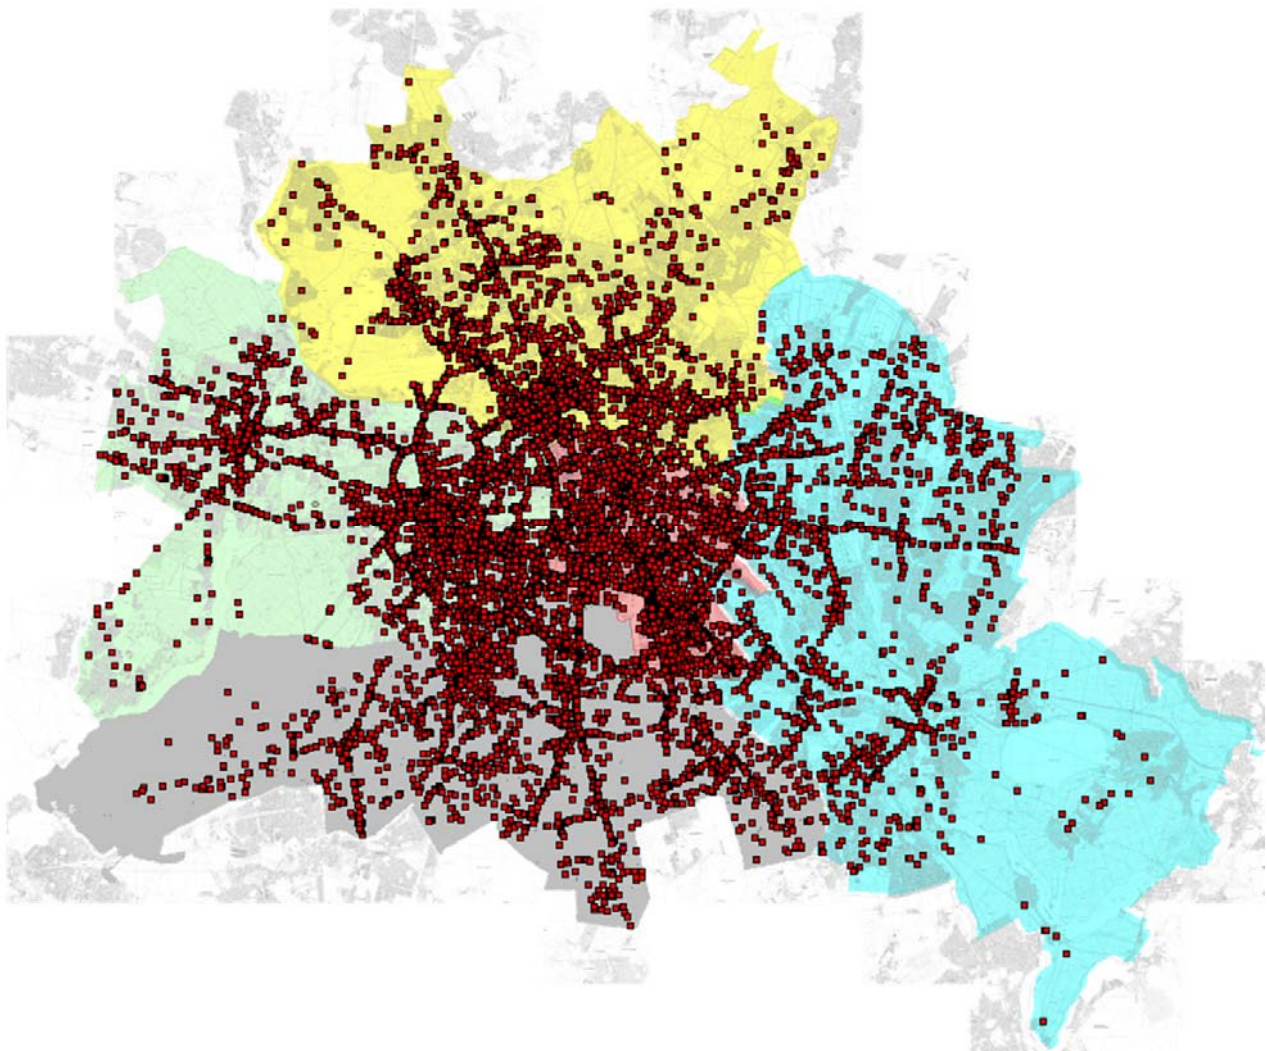

Polizei Berlin

Dir E/V Abt. Verkehr VSD 3

Verkehrslagebild

Sonderuntersuchung

"Verkehrsunfälle mit jungen Erwachsenen
(18 - 24 jährig)"
in Berlin
2020

Inhaltsverzeichnis	Seite
- Entwicklung des Verkehrsunfallgeschehens mit jungen Erwachsenen in Berlin 2020	2
- Melderechtlich registriert einwohnende junge Erwachsene in Berlin zum 31. Dezember nach Bezirken / Direktionen	7
- Strukturelle Einwohnerverteilung der jungen Erwachsenen nach Direktionen 2020	8
- Verkehrsunfälle (VU) mit Beteiligung von jungen Erwachsenen nach Verwaltungsbezirken	9
- Verkehrsunfälle mit Beteiligung von jungen Erwachsenen nach Polizeiabschnitten und Direktionen	10 - 11
- Verunglückte bei VU mit Beteiligung von jungen Erwachsenen nach Verwaltungsbezirken	12
- Verunglückte bei VU mit Beteiligung von jungen Erwachsenen nach Schwere der Verletzung und Verwaltungsbezirken	13
- Verunglückte bei VU mit Beteiligung von jungen Erwachsenen nach Polizeiabschnitten und Direktionen	14 - 17
- Unfallfolgen der jungen Erwachsenen nach Art der Verkehrsbeteiligung und Verwaltungsbezirken	18 - 19
- Unfallfolgen der 18-24-Jährigen nach Art der Verkehrsbeteiligung und Polizeiabschnitten / Direktionen	20 - 25
- Verkehrsunfälle (VU) mit Beteiligung von jungen Erwachsenen nach Verwaltungsbezirken und Monaten	26
- Verkehrsunfälle (VU) mit Beteiligung von jungen Erwachsenen nach Polizeiabschnitten/Direktionen und Monaten	27 - 28
- Verkehrsunfälle (VU) mit Beteiligung von jungen Erwachsenen nach tageszeitlicher Verteilung und Monaten	29 - 30
- Verkehrsunfälle (VU) mit Beteiligung von jungen Erwachsenen nach Verwaltungsbezirken und Wochentagen	31
- Verkehrsunfälle (VU) mit Beteiligung von jungen Erwachsenen nach Polizeiabschnitten/Direktionen und Wochentagen	32 - 34
- Unfallverursacher nach Altersgruppen und Verwaltungsbezirken	35
- Unfallverursacher nach Altersgruppen und Polizeiabschnitten / Direktionen	36 - 38
- Unfallverursachende junge Erwachsene nach Altersgruppen und Verwaltungsbezirken	39
- Unfallverursachende junge Erwachsene nach Altersgruppen und Polizeiabschnitten / Direktionen	40 - 41
- Unfallverursachende junge Erwachsene nach Altersgruppen, Verkehrsbeteiligungsart und Geschlecht	42 - 44
- Ausgewählte Unfallursachen der jungen Erwachsenen nach Verkehrsbeteiligungsart	45 - 49
- Grafische Übersicht der durch junge Erwachsene verursachten Verkehrsunfälle	50
Auflistungen aller Verkehrsunfallörtlichkeiten junger Erwachsener nach Polizeiabschnitten in den Polizeidirektionen und grafische Übersicht der durch junge Erwachsene verursachten VU	Anlage
- Direktion 1	1
- Direktion 2	2
- Direktion 4	3
- Direktion 5	4
- Direktion 3	5