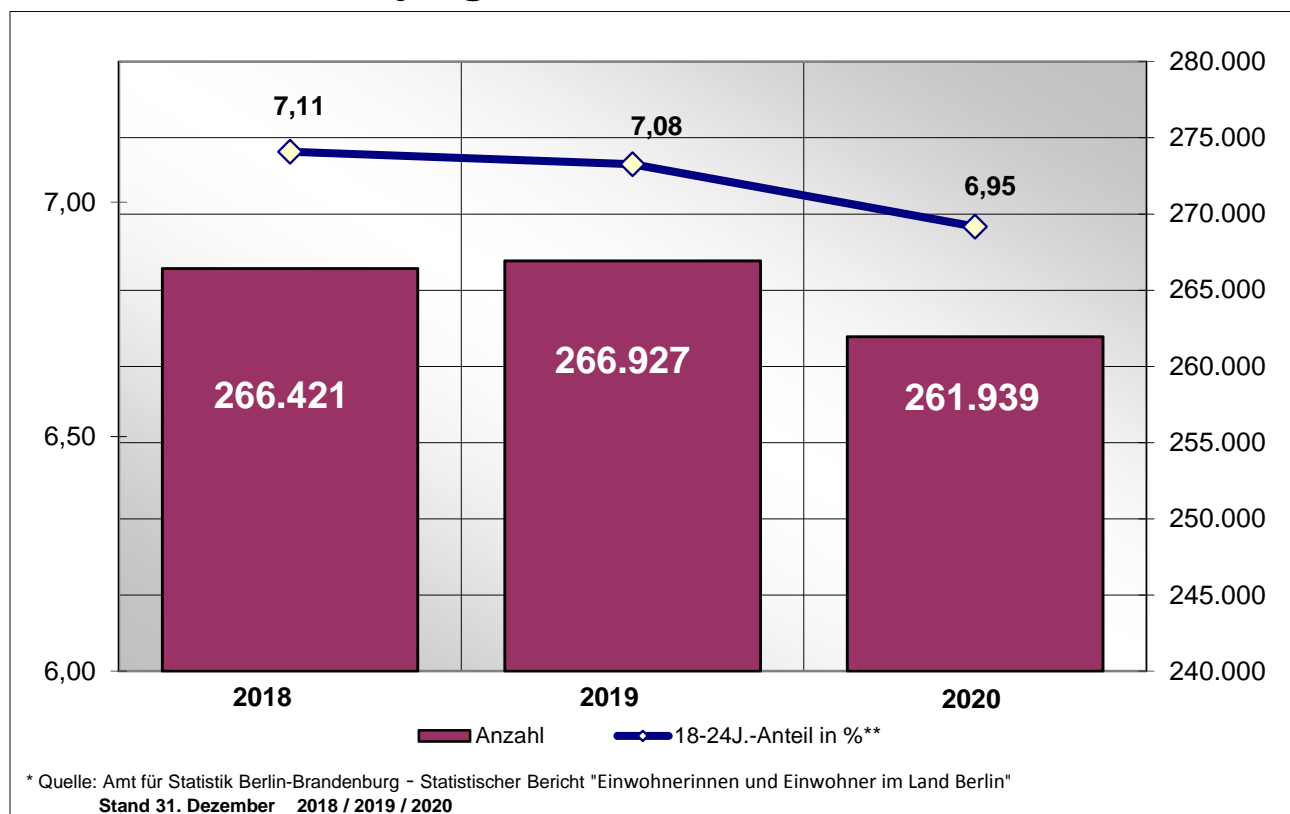

Melderechtlich registriert einwohnende junge Erwachsene in Berlin zum 31.Dezember nach Bezirken* / Direktionen

Verwaltungsbezirke	2020		2019		2018	
	Anzahl	18-24J.- Anteil in %**	Anzahl	18-24J.- Anteil in %**	Anzahl	18-24J.- Anteil in %**
Mitte	32.959	8,60	34.696	8,99	34.731	9,06
Friedrichshain-Kreuzberg	19.807	6,84	20.543	7,07	21.181	7,33
Pankow	23.829	5,80	23.679	5,78	23.198	5,70
Charlottenburg-Wilmersdorf	23.861	6,99	24.466	7,12	24.461	7,17
Spandau	18.465	7,52	18.877	7,70	18.824	6,11
Steglitz-Zehlendorf	21.720	7,03	22.209	7,16	21.934	9,02
Tempelhof-Schöneberg	24.631	7,05	25.301	7,21	25.719	7,32
Neukölln	22.882	6,98	23.775	7,21	24.464	7,40
Treptow-Köpenick	17.407	6,30	17.343	6,34	16.553	6,14
Marzahn-Hellersdorf	16.795	6,14	16.154	5,98	15.911	5,92
Lichtenberg	20.033	6,75	20.088	6,83	19.811	6,82
Reinickendorf	19.550	7,35	19.796	7,43	19.634	7,41
Berlin	261.939	6,95	266.927	7,08	266.421	7,11
Direktionen						
Dir 1	60.561	7,08	61.515	7,17	61.081	7,15
Dir 2	51.692	7,46	53.309	7,68	53.182	7,10
Dir 4	56.981	7,02	58.425	7,17	59.783	7,88
Dir 5	38.470	6,83	40.093	7,09	40.100	7,20
Dir 3	54.235	6,41	53.585	6,40	52.275	6,31

** Anteil an den jeweiligen Zuordnungsregionen

Entwicklung der Anzahl und des Anteils einwohnender junger Erwachsener in Berlin 2018 - 2020