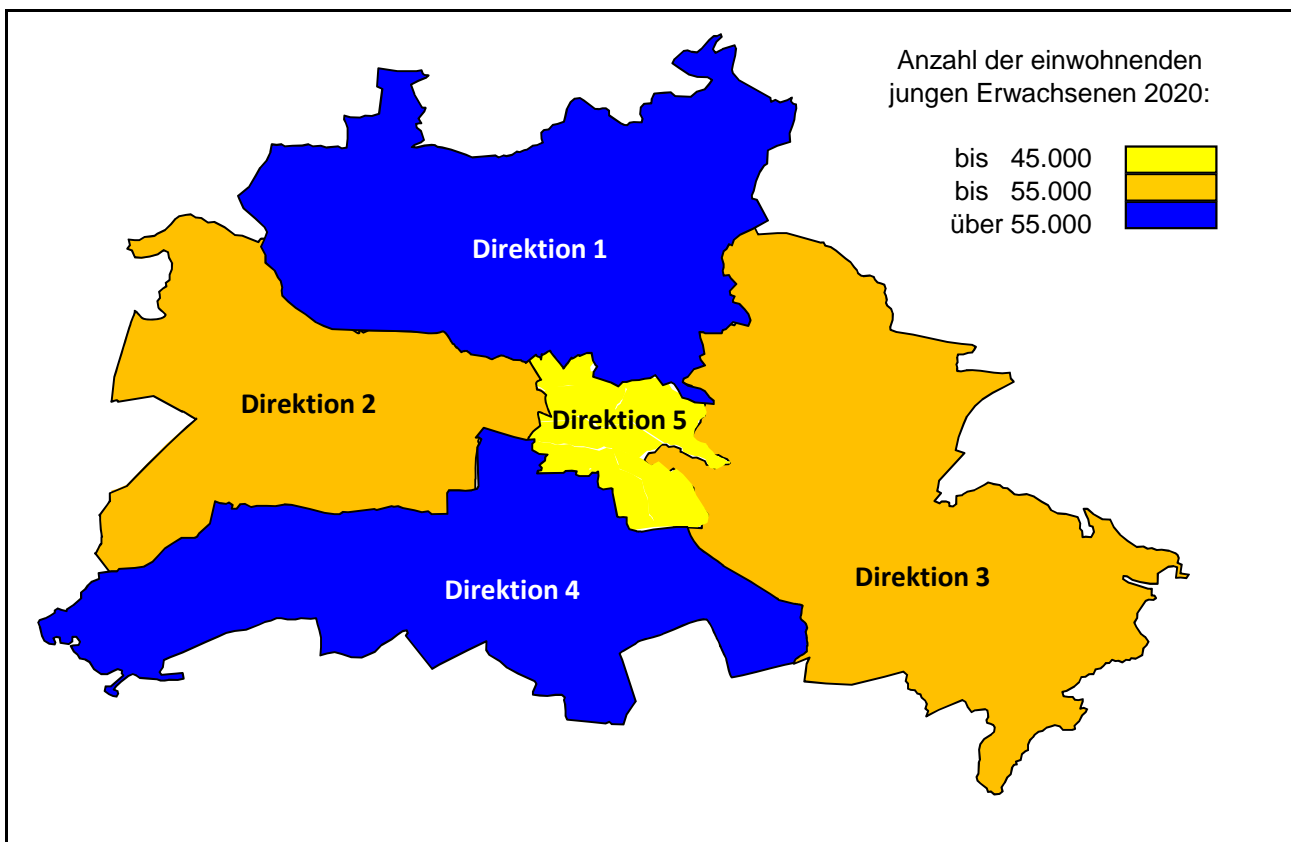

Melderechtlich registriert einwohnende junge Erwachsene in Berlin zum 31.Dezember nach Bezirken* / Direktionen

Verwaltungsbezirke	2020		2019		2018	
	Anzahl	18-24J.- Anteil in %**	Anzahl	18-24J.- Anteil in %**	Anzahl	18-24J.- Anteil in %**
Mitte	32.959	8,60	34.696	8,99	34.731	9,06
Friedrichshain-Kreuzberg	19.807	6,84	20.543	7,07	21.181	7,33
Pankow	23.829	5,80	23.679	5,78	23.198	5,70
Charlottenburg-Wilmersdorf	23.861	6,99	24.466	7,12	24.461	7,17
Spandau	18.465	7,52	18.877	7,70	18.824	6,11
Steglitz-Zehlendorf	21.720	7,03	22.209	7,16	21.934	9,02
Tempelhof-Schöneberg	24.631	7,05	25.301	7,21	25.719	7,32
Neukölln	22.882	6,98	23.775	7,21	24.464	7,40
Treptow-Köpenick	17.407	6,30	17.343	6,34	16.553	6,14
Marzahn-Hellersdorf	16.795	6,14	16.154	5,98	15.911	5,92
Lichtenberg	20.033	6,75	20.088	6,83	19.811	6,82
Reinickendorf	19.550	7,35	19.796	7,43	19.634	7,41
Berlin	261.939	6,95	266.927	7,08	266.421	7,11
Direktionen						
Dir 1	60.561	7,08	61.515	7,17	61.081	7,15
Dir 2	51.692	7,46	53.309	7,68	53.182	7,10
Dir 4	56.981	7,02	58.425	7,17	59.783	7,88
Dir 5	38.470	6,83	40.093	7,09	40.100	7,20
Dir 3	54.235	6,41	53.585	6,40	52.275	6,31

** Anteil an den jeweiligen Zuordnungsregionen

Entwicklung der Anzahl und des Anteils einwohnender junger Erwachsener in Berlin 2018 - 2020

Strukturelle Einwohnerverteilung der jungen Erwachsenen nach Direktionen 2020