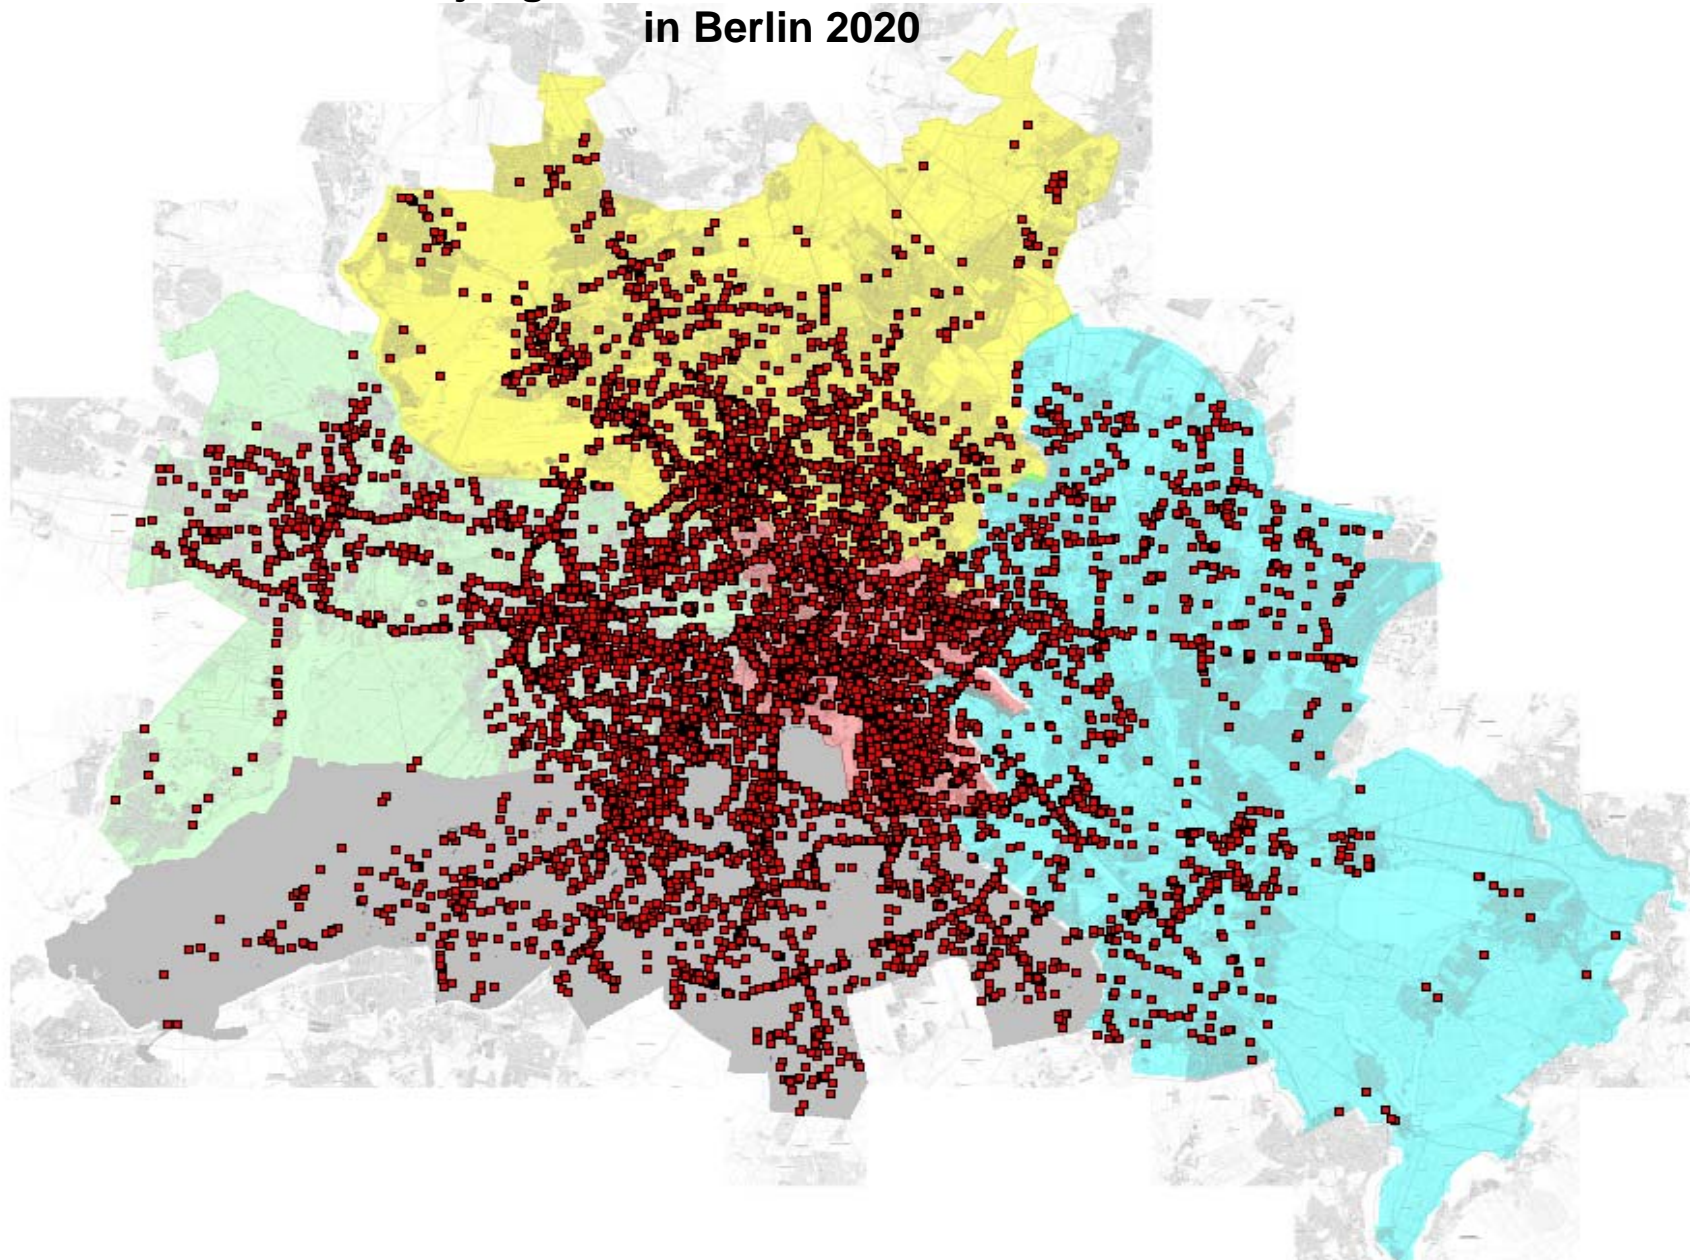

Übersicht der von jungen Erwachsenen verursachten Verkehrsunfälle in Berlin 2020

Verkehrsunfälle 2020 durch junge Erwachsene verursacht in der Direktion 1

**Verkehrsunfallörtlichkeiten junger Erwachsener
in der Direktion 1
nach Polizeiabschnitten und Bezirken(alt)**