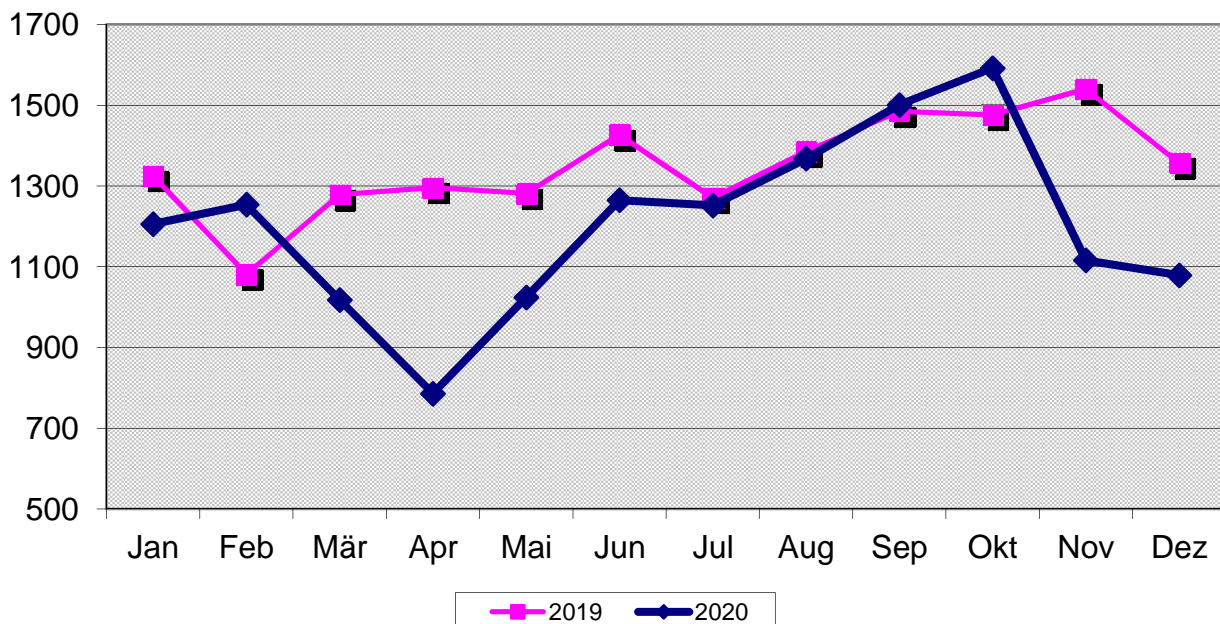

Verkehrsunfälle(VU) mit Beteiligung von jungen Erwachsenen nach Verwaltungsbezirken und Monaten