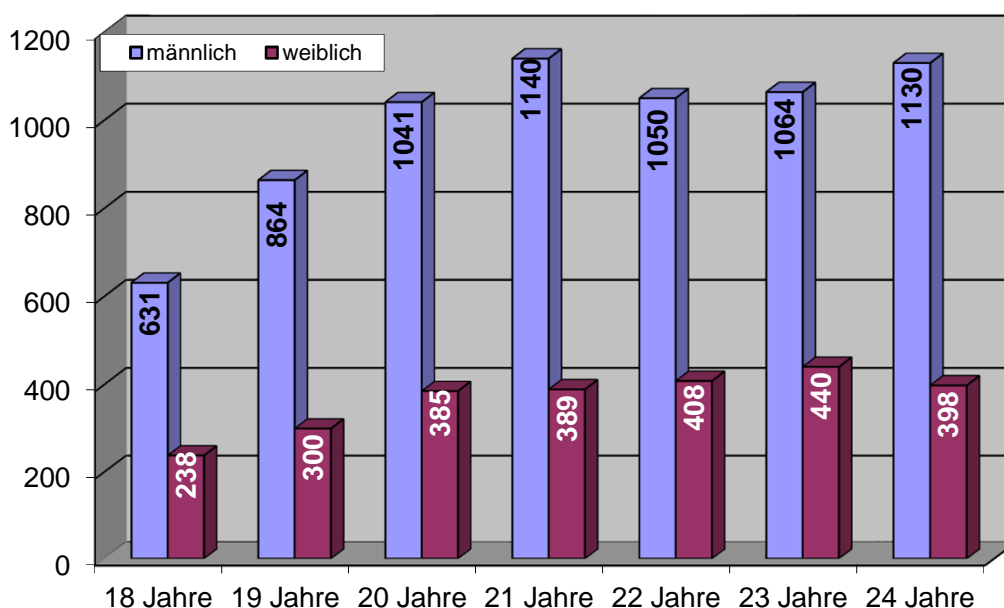

Unfallverursachende männliche junge Erwachsene nach Altersgruppen und Verkehrsbeteiligungsart 2020

Altersgruppen der jungen Erwachsenen	Verkehrsbeteiligungsart						Gesamt
	Pkw	Lkw	motorisierte Zweiräder	Fußgänger	Radfahrer	Sonstige*	
18 Jahre	492	47	36	4	36	16	631
19 Jahre	658	114	39	10	29	14	864
20 Jahre	778	155	36	14	28	30	1041
21 Jahre	853	185	28	6	34	34	1140
22 Jahre	786	169	22	8	34	31	1050
23 Jahre	774	170	19	5	43	53	1064
24 Jahre	815	201	21	4	46	43	1130
junge Erwachsene	5156	1041	201	51	250	221	6920

Unfallverursachende weibliche junge Erwachsene nach Altersgruppen und Verkehrsbeteiligungsart 2020

Altersgruppen der jungen Erwachsenen	Verkehrsbeteiligungsart						Gesamt
	Pkw	Lkw	motorisierte Zweiräder	Fußgänger	Radfahrer	Sonstige*	
18 Jahre	215	0	6	4	11	2	238
19 Jahre	263	2	10	3	15	7	300
20 Jahre	343	5	10	3	16	8	385
21 Jahre	334	16	7	4	20	8	389
22 Jahre	345	13	10	3	23	14	408
23 Jahre	366	18	7	3	31	15	440
24 Jahre	325	21	8	3	25	16	398
junge Erwachsene	2191	75	58	23	141	70	2558

Unfallverursachende junge Erwachsene nach Altersgruppen und Geschlecht in Berlin 2020

*Sonstige: alle nicht aufgeführten Beteiligungsarten