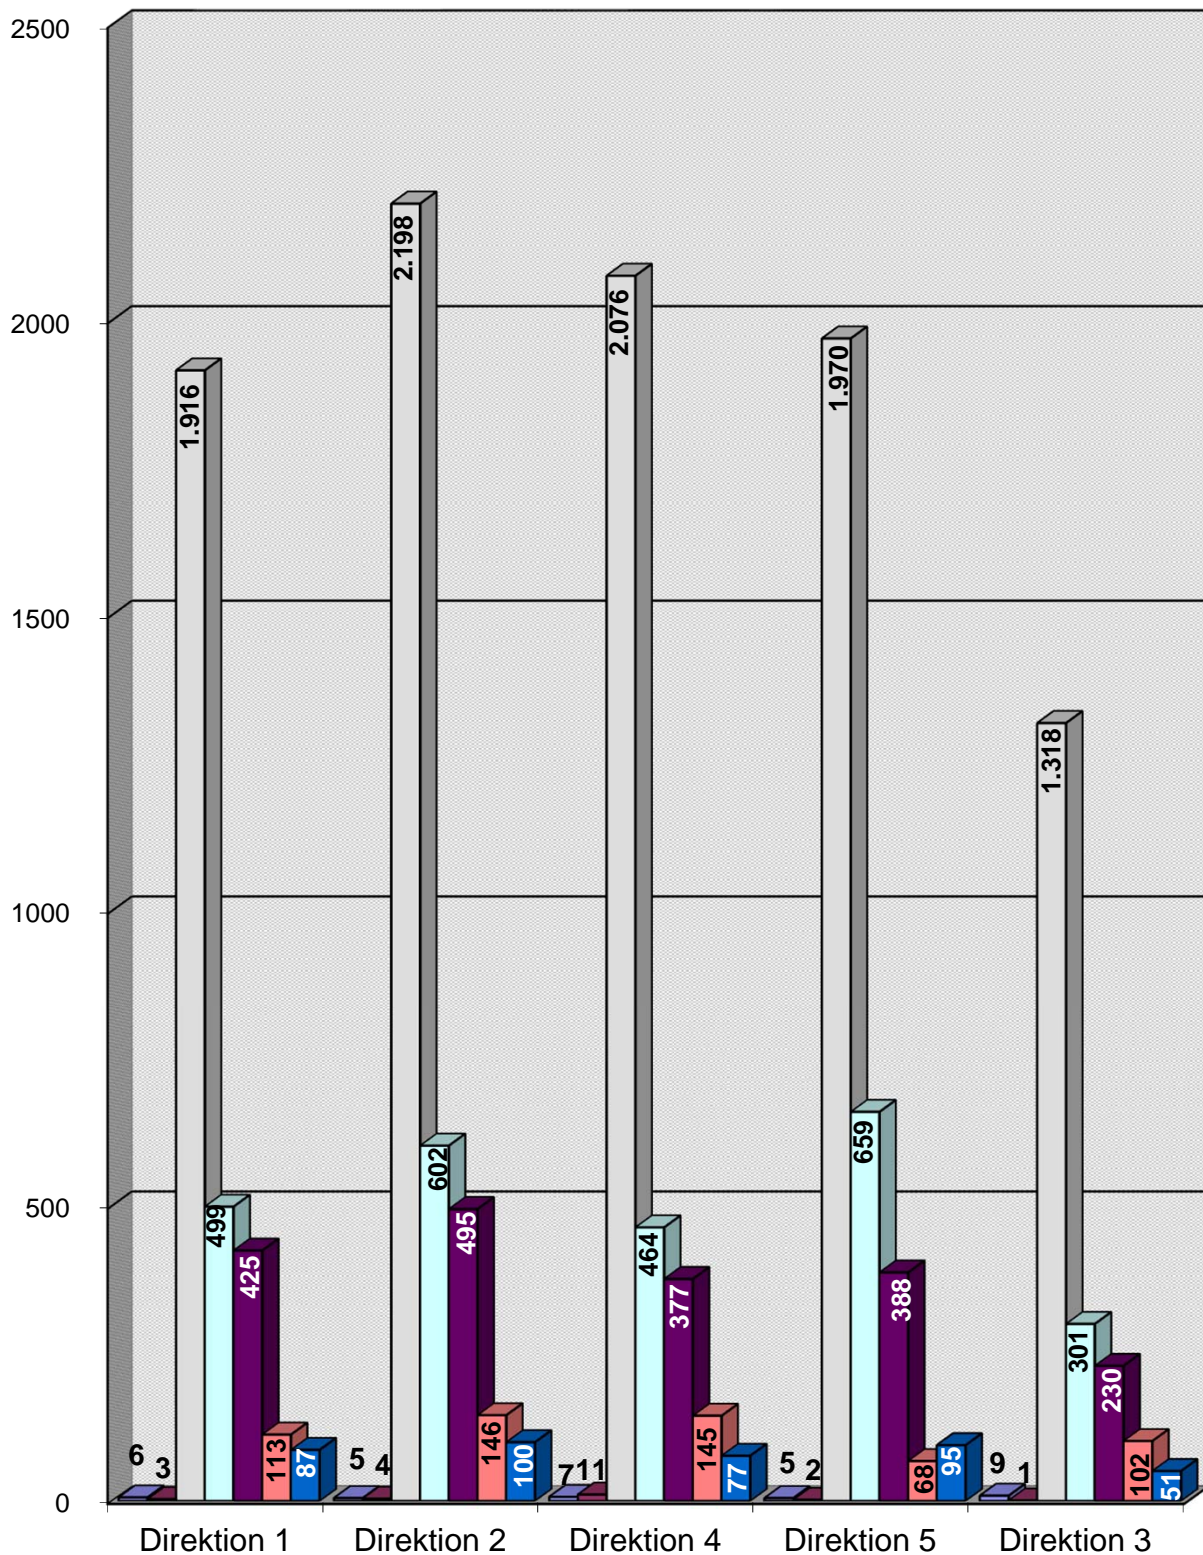

Unfallverursacher nach Altersgruppen und Direktionen

2020

■ Kinder 0-14 Jahre
■ Jugendliche 15-17 Jahre
■ junge Erwachsene 18-24 Jahre
■ Erwachsene 25-44 Jahre
■ Erwachsene 45-64 Jahre
■ Senioren > 64 Jahre
■ Unbekannt

Unfallverursachende junge Erwachsene nach Altersgruppen und Verwaltungsbezirken 2020

Verwaltungsbezirke	Altersgruppe							
	18 Jahre	19 Jahre	20 Jahre	21 Jahre	22 Jahre	23 Jahre	24 Jahre	Gesamt
Mitte	111	161	219	260	253	231	241	1476
Friedrichshain-Kreuzberg	76	112	144	131	136	137	161	897
Pankow	58	87	88	98	96	95	123	645
Charlottenburg-Wilmersdorf	96	142	180	192	175	188	165	1138
Spandau	55	69	91	95	78	94	90	572
Steglitz-Zehlendorf	78	78	89	104	104	83	96	632
Tempelhof-Schöneberg	107	126	145	169	161	192	168	1068
Neukölln	110	146	164	158	167	169	170	1084
Treptow-Köpenick	55	76	95	88	82	113	89	598
Marzahn-Hellersdorf	26	41	57	57	38	46	43	308
Lichtenberg	22	46	65	68	71	71	69	412
Reinickendorf	75	80	89	109	97	85	113	648
Berlin	869	1164	1426	1529	1458	1504	1528	9478

Verwaltungsbezirke	Abweichung zum Vorjahr in %							
	18 Jahre	19 Jahre	20 Jahre	21 Jahre	22 Jahre	23 Jahre	24 Jahre	Gesamt
Mitte	-8,26	-30,90	-14,79	-3,35	-22,63	-23,00	-23,25	-18,95
Friedrichshain-Kreuzberg	-9,52	1,82	-6,49	-31,41	-20,47	-13,84	-22,60	-16,71
Pankow	-9,38	16,00	18,92	0,00	2,13	-14,41	20,59	4,37
Charlottenburg-Wilmersdorf	-27,27	-19,77	-10,00	-1,03	-29,44	-9,18	-28,88	-18,13
Spandau	-20,29	-11,54	13,75	-3,06	-8,24	-9,62	-15,89	-7,89
Steglitz-Zehlendorf	11,43	-27,10	8,54	5,05	22,35	-17,82	2,13	-0,94
Tempelhof-Schöneberg	-20,74	-28,41	-17,61	-13,78	1,26	-1,03	21,74	-9,03
Neukölln	14,58	-5,19	-4,09	-0,63	-10,70	-12,89	-7,61	-5,33
Treptow-Köpenick	0,00	33,33	9,20	3,53	-10,87	54,79	1,14	11,36
Marzahn-Hellersdorf	-44,68	-21,15	18,75	21,28	-9,52	0,00	-20,37	-8,33
Lichtenberg	-52,17	-13,21	0,00	0,00	22,41	-4,05	-6,76	-5,94
Reinickendorf	-10,71	-18,37	-5,32	2,83	-20,49	-13,27	-6,61	-10,37
Berlin	-13,36	-15,04	-4,17	-5,03	-12,69	-9,45	-10,96	-9,89

Unfallverursachende junge Erwachsene nach Altersgruppen