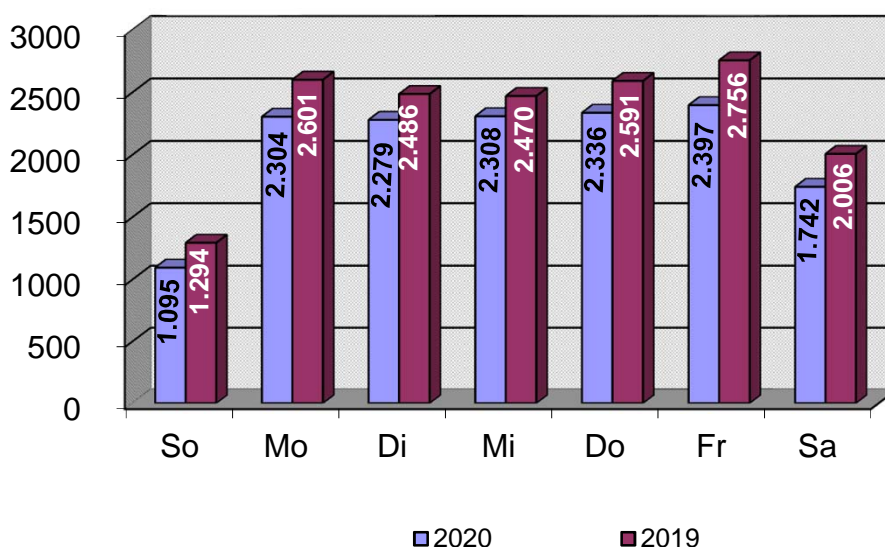

Abweichung zum Vorjahr in + -%

Verwaltungsbezirke	Wochentag						
	So	Mo	Di	Mi	Do	Fr	Sa
Mitte	-18,32	-23,70	-20,76	-18,58	-16,38	-21,78	-15,86
Friedrichshain-Kreuzberg	-26,75	-8,18	-12,40	-5,04	-18,70	-19,65	-19,44
Pankow	-20,59	11,36	16,13	-9,27	-9,38	5,17	4,00
Charlottenburg-Wilmersdorf	-8,22	-18,36	-12,39	-18,80	-21,07	-18,67	-17,20
Spandau	-24,32	-1,28	-16,67	19,69	-27,81	-14,12	3,70
Steglitz-Zehlendorf	-21,92	-23,78	-2,94	14,18	-2,78	17,39	17,39
Tempelhof-Schöneberg	-13,77	-13,40	-16,72	-3,38	9,58	-17,48	-25,33
Neukölln	-10,00	-13,54	0,80	-6,30	-6,44	-19,81	-14,40
Treptow-Köpenick	11,29	-1,47	19,23	16,28	4,48	6,57	-2,13
Marzahn-Hellersdorf	28,57	0,00	7,06	-2,70	-17,07	9,72	-40,54
Lichtenberg	-46,00	7,92	10,42	-1,92	-5,88	-23,53	-21,74
Reinickendorf	-8,14	-1,25	-19,32	-13,97	9,58	-4,97	1,56
Berlin	-15,38	-11,42	-8,33	-6,56	-9,84	-13,03	-13,16

Verkehrsunfälle(VU) mit Beteiligung von jungen Erwachsenen nach Wochentagen