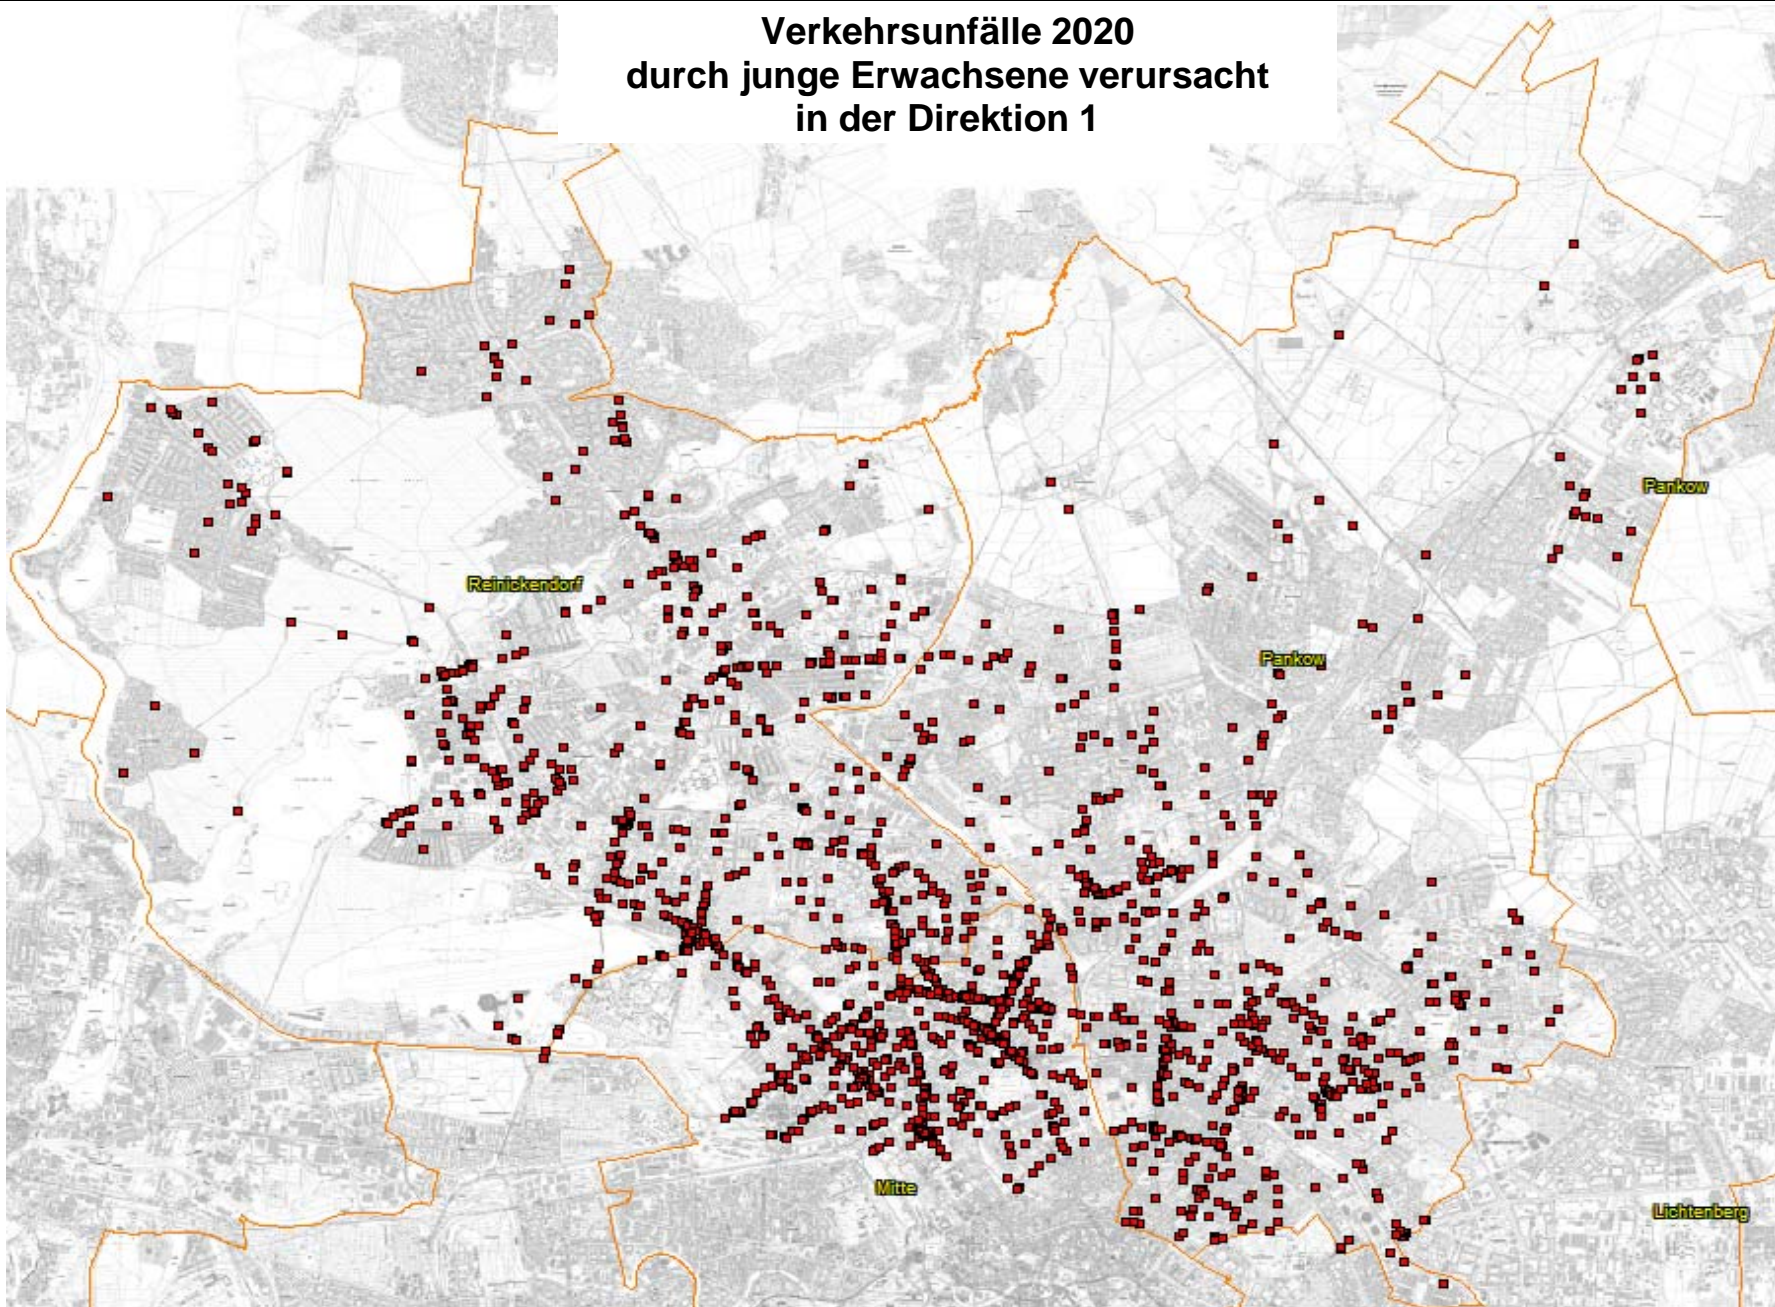

Übersicht der von jungen Erwachsenen verursachten Verkehrsunfälle in Berlin 2020

Verkehrsunfälle 2020 durch junge Erwachsene verursacht in der Direktion 1

**Verkehrsunfallörtlichkeiten junger Erwachsener
in der Direktion 1
nach Polizeiabschnitten und Bezirken(alt)**