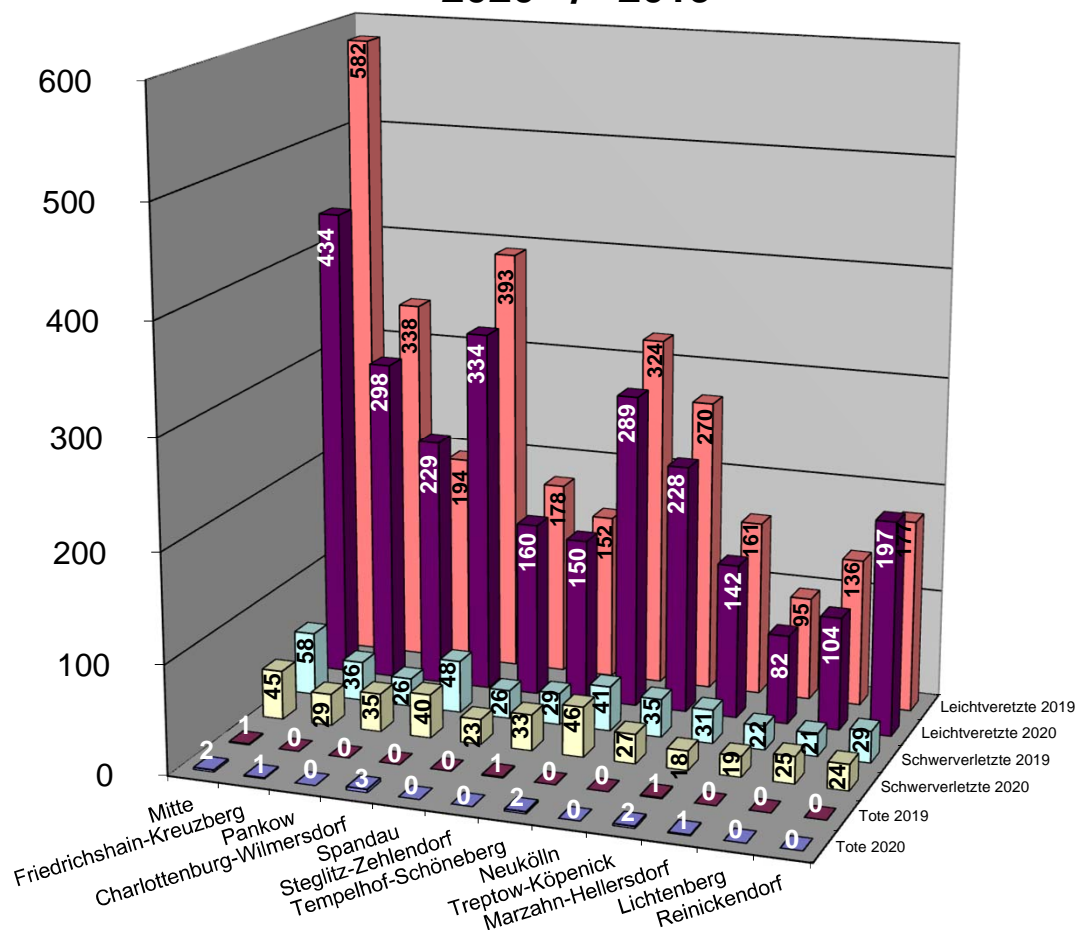

Verunglückte bei VU mit Beteiligung von jungen Erwachsenen nach Schwere der Verletzung und Verwaltungsbezirken

Verwaltungsbezirke	Anzahl der Toten		Abwei- chung	Anzahl der Schwerverletzten		Abwei- chung	Anzahl der Leichtverletzten		Abwei- chung
	2020	2019	absolut	2020	2019	in + - %	2020	2019	in + - %
Mitte	2	1	1	45	58	-22,41	434	582	-25,43
Friedrichshain-Kreuzberg	1	0	1	29	36	-19,44	298	338	-11,83
Pankow	0	0	0	35	26	34,62	229	194	18,04
Charlottenburg-Wilmersdorf	3	0	3	40	48	-16,67	334	393	-15,01
Spandau	0	0	0	23	26	-11,54	160	178	-10,11
Steglitz-Zehlendorf	0	1	-1	33	29	13,79	150	152	-1,32
Tempelhof-Schöneberg	2	0	2	46	41	12,20	289	324	-10,80
Neukölln	0	0	0	27	35	-22,86	228	270	-15,56
Treptow-Köpenick	2	1	1	18	31	-41,94	142	161	-11,80
Marzahn-Hellersdorf	1	0	1	19	22	-13,64	82	95	-13,68
Lichtenberg	0	0	0	25	21	19,05	104	136	-23,53
Reinickendorf	0	0	0	24	29	-17,24	197	177	11,30
Berlin	11	3	8	364	402	-9,45	2647	3000	-11,77

Verunglückte bei VU mit Beteiligung von jungen Erwachsenen nach Schwere der Verletzung und Verwaltungsbezirken

2020 / 2019