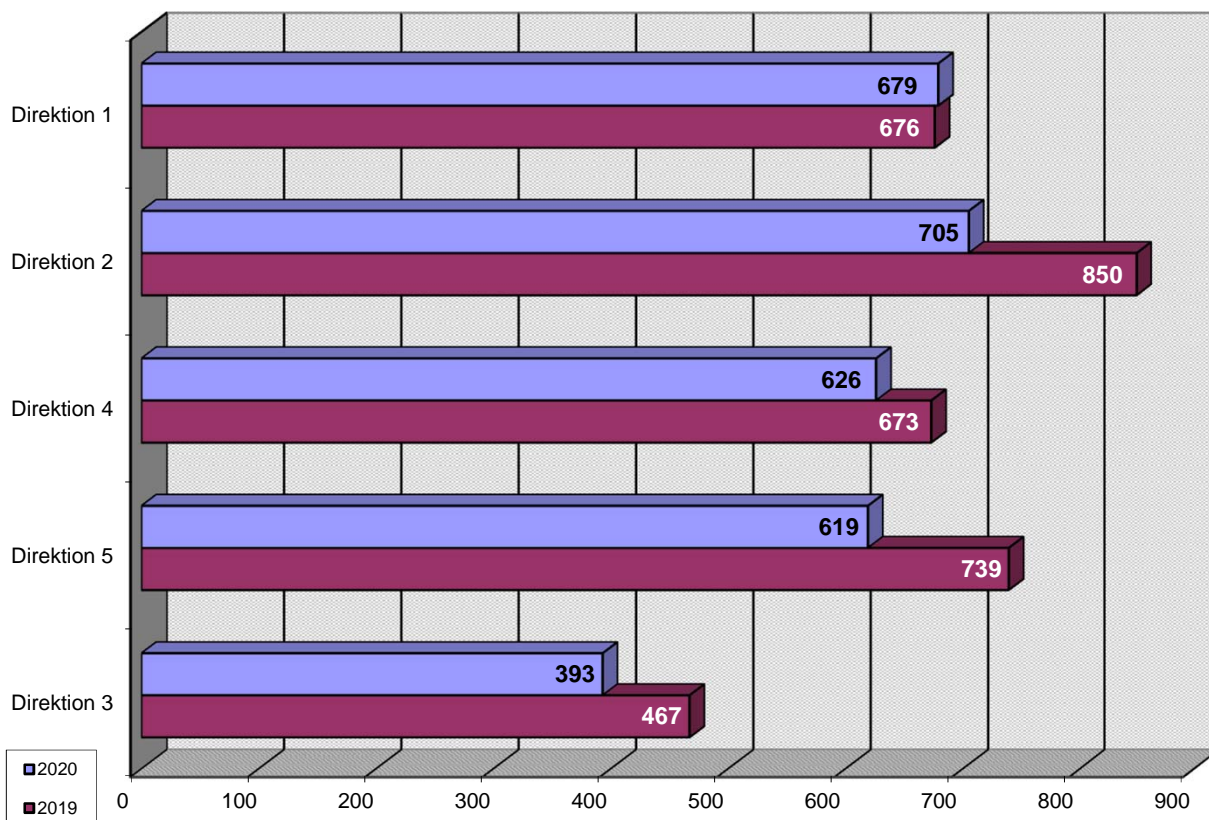

Verunglückte bei VU mit Beteiligung von jungen Erwachsenen nach Direktionen

2020 / 2019