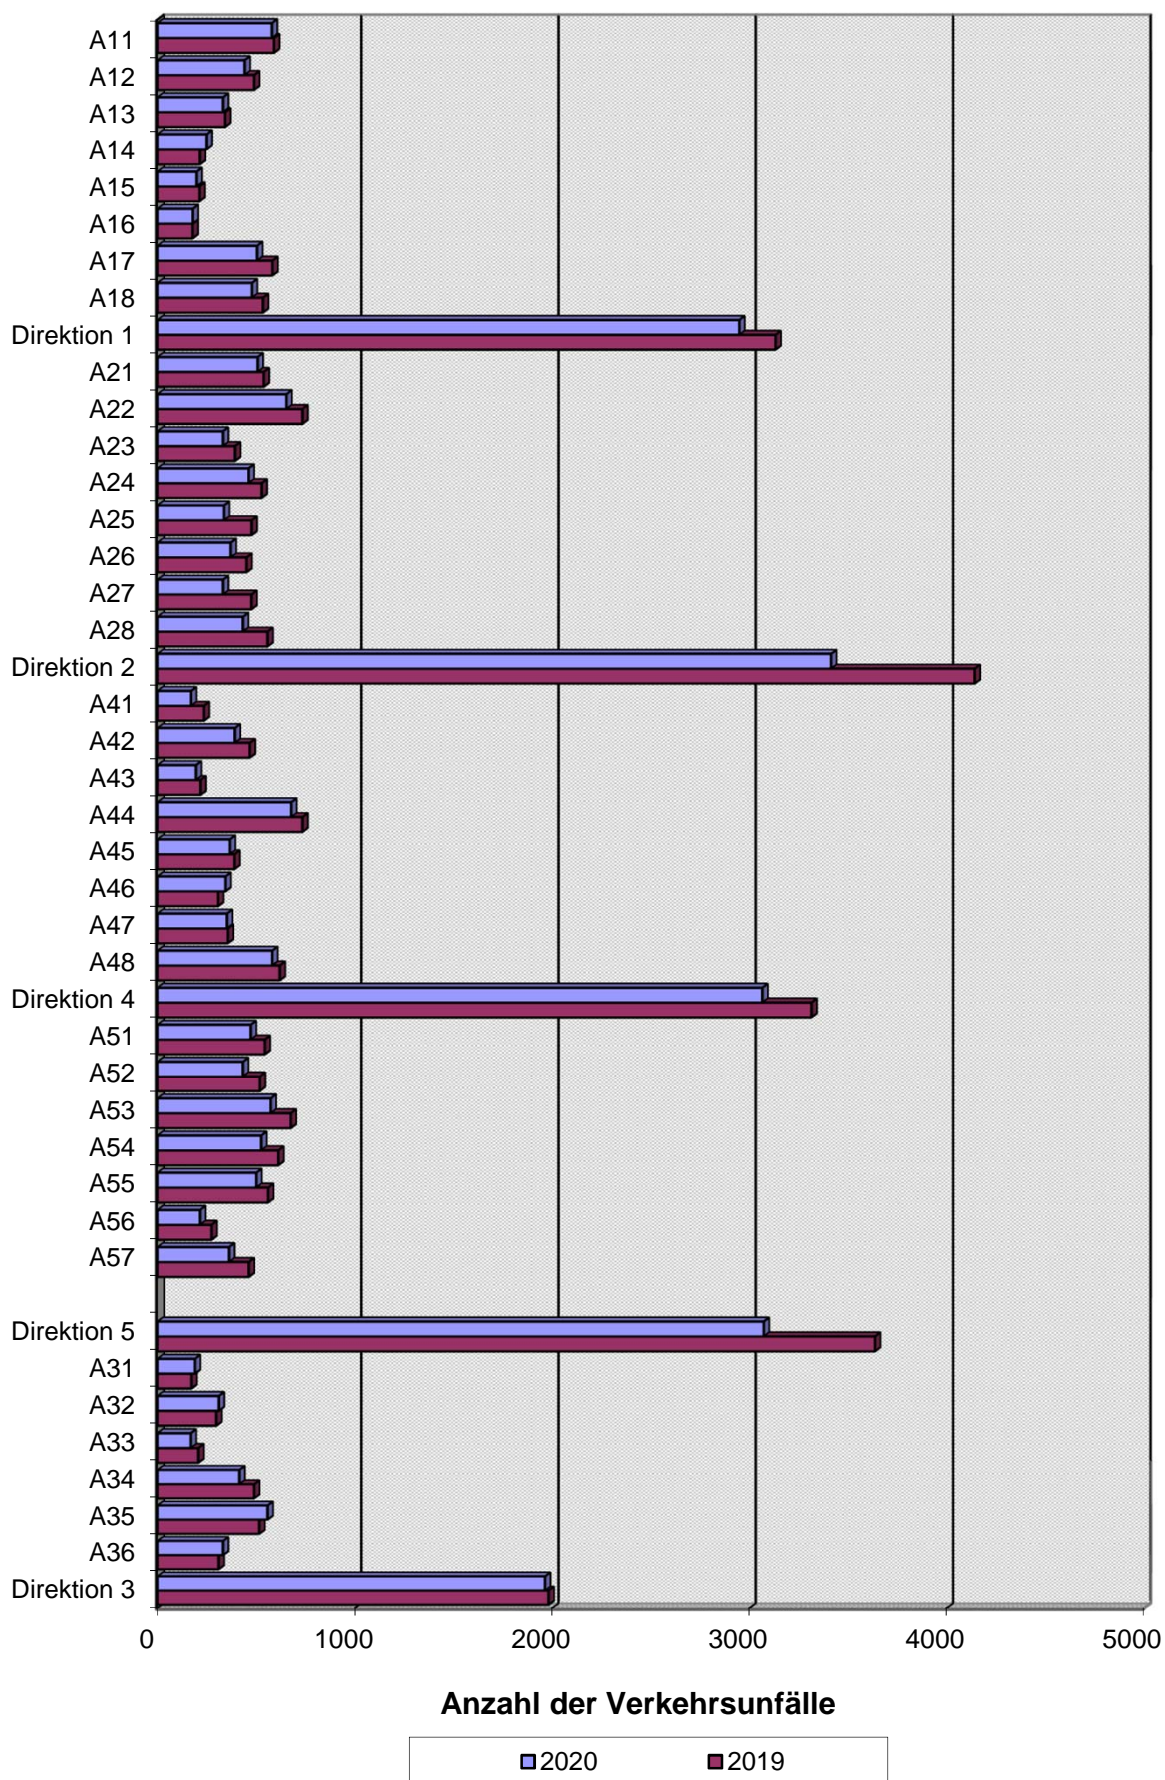

Verkehrsunfälle mit Beteiligung von jungen Erwachsenen nach Polizeiabschnitten und Direktionen 2020 / 2019

Verunglückte bei VU mit Beteiligung von jungen Erwachsenen nach Verwaltungsbezirken

Verwaltungsbezirke	Anzahl der Verunglückten		Abweichung in + - %	Anteil an Verunglückte-Gesamt	
	2020	2019		2020	2019
Mitte	481	641	-24,96	15,92%	18,83%
Friedrichshain-Kreuzberg	328	374	-12,30	10,85%	10,98%
Pankow	264	220	20,00	8,74%	6,46%
Charlottenburg-Wilmersdorf	377	441	-14,51	12,48%	12,95%
Spandau	183	204	-10,29	6,06%	5,99%
Steglitz-Zehlendorf	183	182	0,55	6,06%	5,35%
Tempelhof-Schöneberg	337	365	-7,67	11,15%	10,72%
Neukölln	255	305	-16,39	8,44%	8,96%
Treptow-Köpenick	162	193	-16,06	5,36%	5,67%
Marzahn-Hellersdorf	102	117	-12,82	3,38%	3,44%
Lichtenberg	129	157	-17,83	4,27%	4,61%
Reinickendorf	221	206	7,28	7,31%	6,05%
Berlin	3022	3405	-11,25	100,00%	100,00%

Verunglückte bei VU mit Beteiligung von jungen Erwachsenen nach Verwaltungsbezirken 2020 / 2019