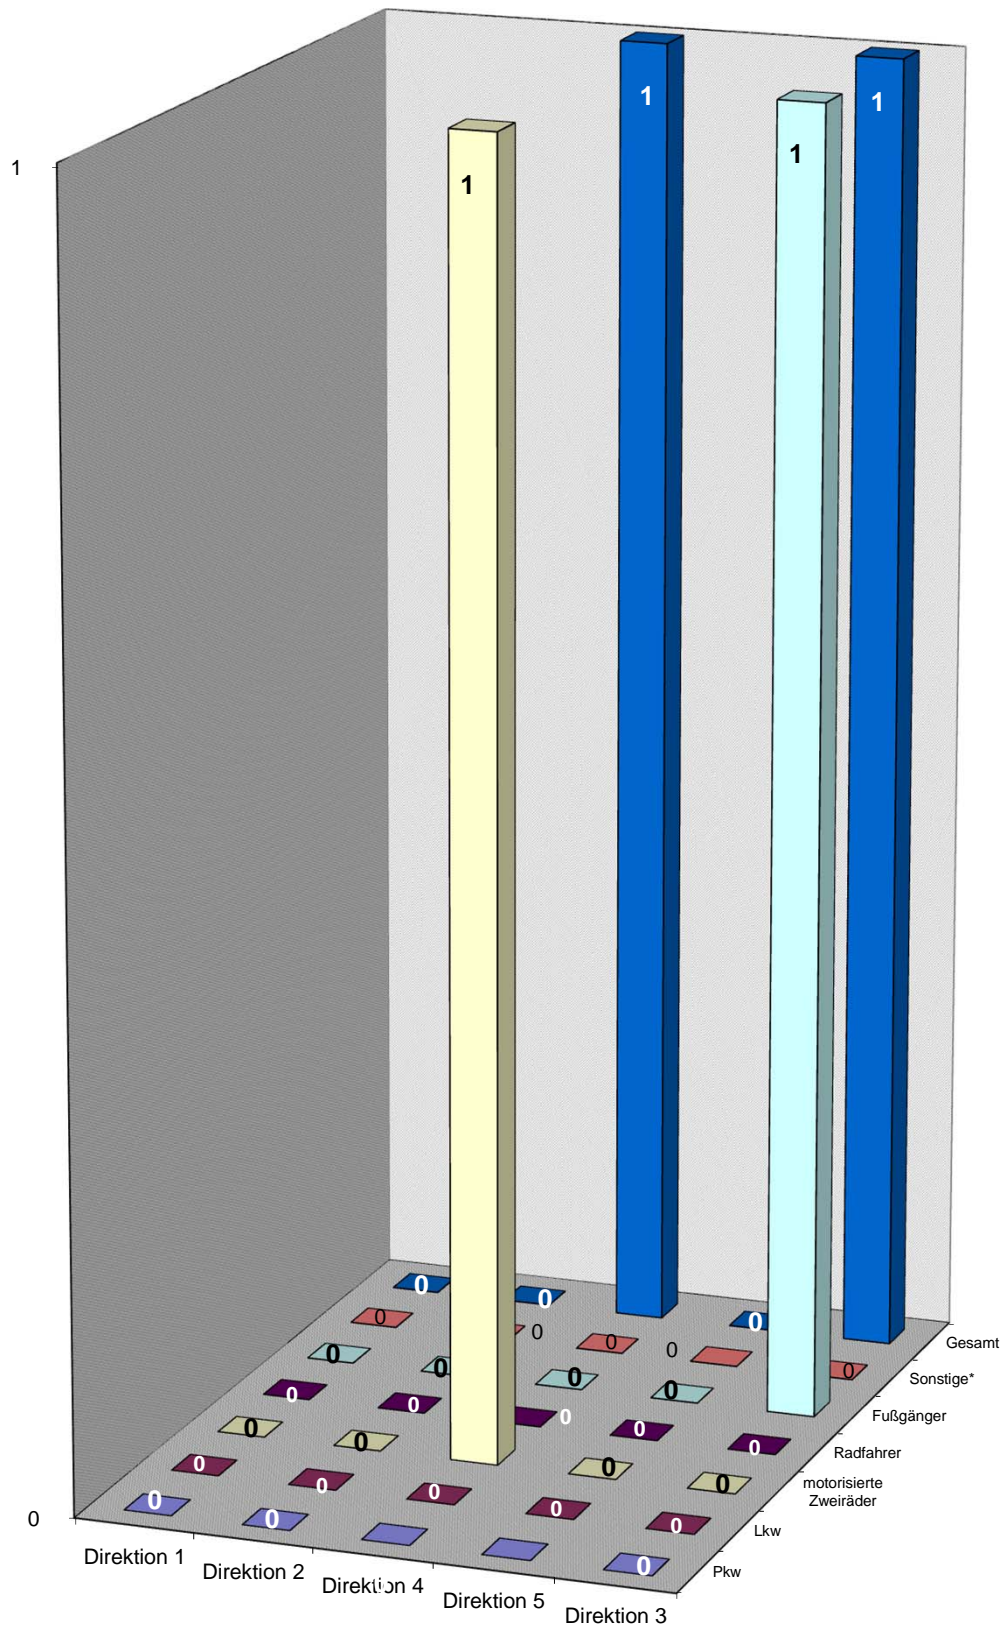

Unfallfolgen 18-24-Jähriger nach Art der Verkehrsbeteiligung und Polizeiabschnitten / Direktionen 2020

Polizeiabschnitte/ Direktionen	Tote						
	Pkw	Lkw	motorisierte Zweiräder	Fußgänger	Radfahrer	Sonstige*	Gesamt
A11	0	0	0	0	0	0	0
A12	0	0	0	0	0	0	0
A13	0	0	0	0	0	0	0
A14	0	0	0	0	0	0	0
A15	0	0	0	0	0	0	0
A16	0	0	0	0	0	0	0
A17	0	0	0	0	0	0	0
A18	0	0	0	0	0	0	0
Direktion 1	0	0	0	0	0	0	0
A21	0	0	0	0	0	0	0
A22	0	0	0	0	0	0	0
A23	0	0	0	0	0	0	0
A24	0	0	0	0	0	0	0
A25	0	0	0	0	0	0	0
A26	0	0	0	0	0	0	0
A27	0	0	0	0	0	0	0
A28	0	0	0	0	0	0	0
Direktion 2	0	0	0	0	0	0	0
A41	0	0	0	0	0	0	0
A42	0	0	0	0	0	0	0
A43	0	0	0	0	0	0	0
A44	0	0	1	0	0	0	1
A45	0	0	0	0	0	0	0
A46	0	0	0	0	0	0	0
A47	0	0	0	0	0	0	0
A48	0	0	0	0	0	0	0
Direktion 4	0	0	1	0	0	0	1
A51	0	0	0	0	0	0	0
A52	0	0	0	0	0	0	0
A53	0	0	0	0	0	0	0
A54	0	0	0	0	0	0	0
A55	0	0	0	0	0	0	0
A56	0	0	0	0	0	0	0
A57	0	0	0	0	0	0	0
Direktion 5	0	0	0	0	0	0	0
A31	0	0	0	0	0	0	0
A32	0	0	0	0	0	0	0
A33	0	0	0	0	0	0	0
A34	0	0	0	0	0	0	0
A35	0	0	0	0	0	0	0
A36	0	0	0	1	0	0	1
Direktion 3	0	0	0	1	0	0	1
Berlin	0	0	1	1	0	0	2

* Sonstige: alle nicht aufgeführten Beteiligungsarten; keine Insassen

Anzahl der getöteten 18-24-Jährigen nach Art der Verkehrsbeteiligung und Direktionen

2020

* Sonstige: alle nicht aufgeführten Beteiligungsarten; keine Insassen