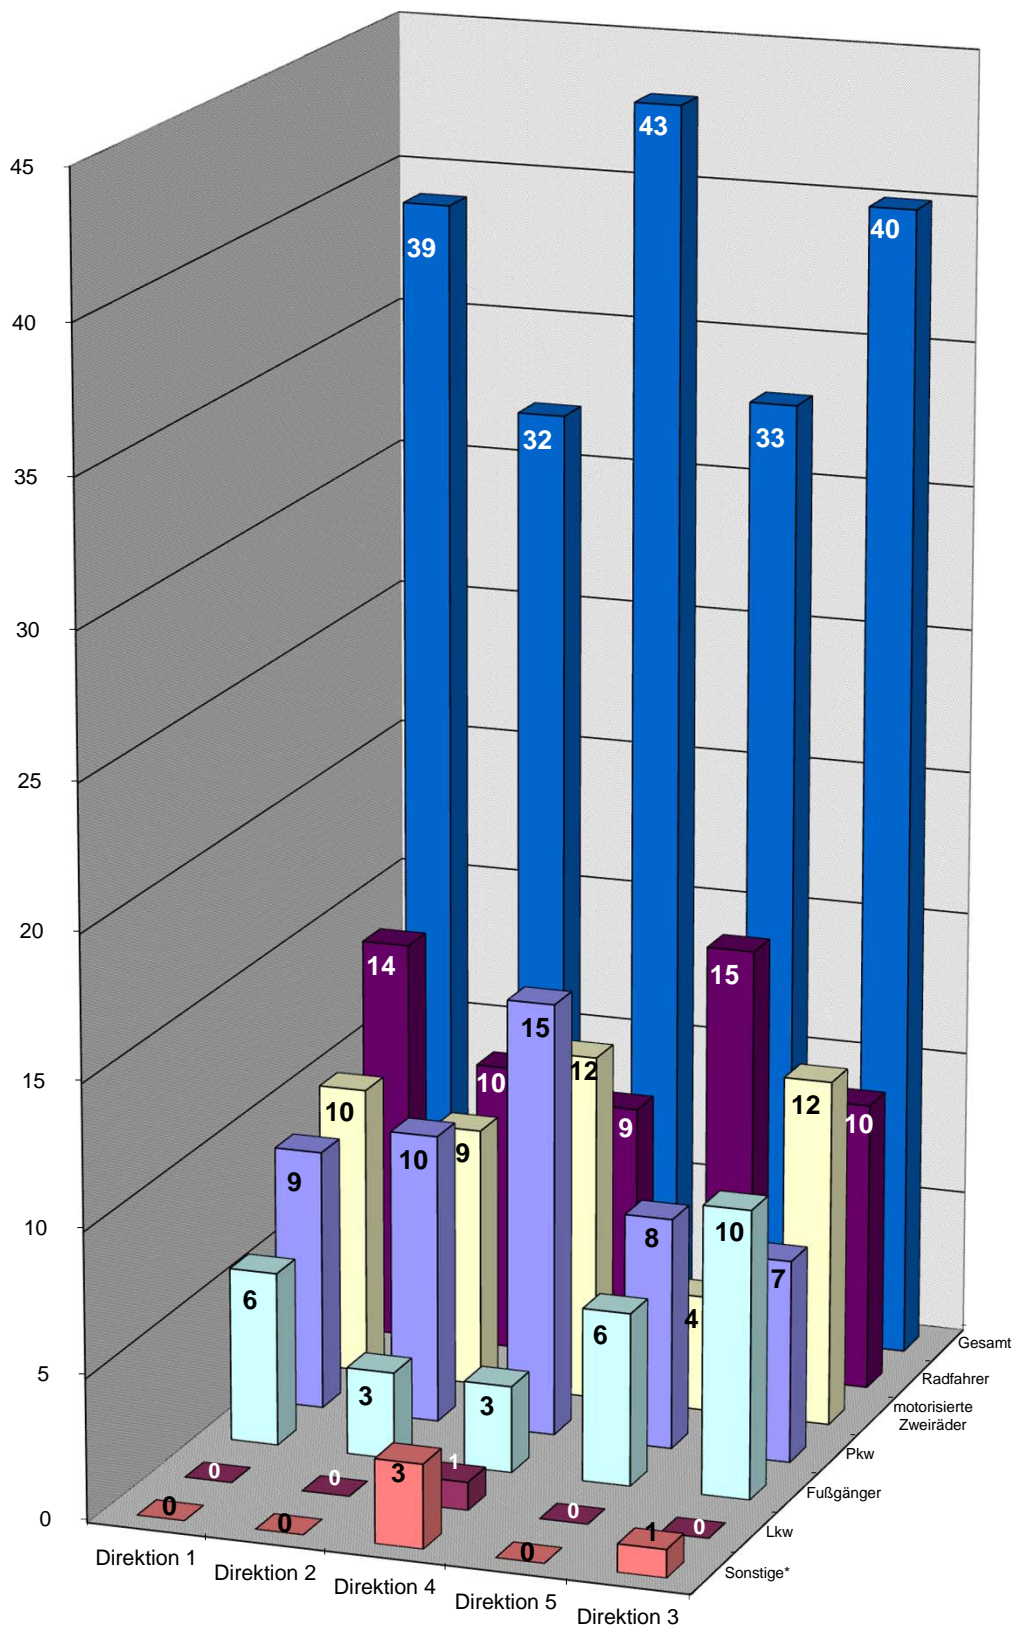

Unfallfolgen der 18-24-Jährigen nach Art der Verkehrsbeteiligung und Polizeiabschnitten / Direktionen 2020

Polizeiabschnitte/ Direktionen	Schwerverletzte						Gesamt
	Pkw	Lkw	motorisierte Zweiräder	Fußgänger	Radfahrer	Sonstige*	
A11	3	0	0	0	1	0	4
A12	2	0	2	1	3	0	8
A13	1	0	2	1	3	0	7
A14	0	0	2	0	2	0	4
A15	0	0	0	0	2	0	2
A16	0	0	2	2	0	0	4
A17	2	0	0	0	2	0	4
A18	1	0	2	2	1	0	6
Direktion 1	9	0	10	6	14	0	39
A21	3	0	1	0	0	0	4
A22	2	0	1	0	1	0	4
A23	2	0	3	3	1	0	9
A24	0	0	0	0	2	0	2
A25	1	0	3	0	3	0	7
A26	1	0	0	0	0	0	1
A27	0	0	1	0	0	0	1
A28	1	0	0	0	3	0	4
Direktion 2	10	0	9	3	10	0	32
A41	0	0	1	0	0	2	3
A42	4	0	0	0	0	0	4
A43	1	0	2	1	3	0	7
A44	2	0	1	0	2	0	5
A45	0	0	3	0	2	0	5
A46	2	0	2	2	1	1	8
A47	5	1	1	0	1	0	8
A48	1	0	2	0	0	0	3
Direktion 4	15	1	12	3	9	3	43
A51	1	0	1	0	6	0	8
A52	0	0	0	0	2	0	2
A53	1	0	1	2	2	0	6
A54	2	0	1	1	0	0	4
A55	1	0	0	0	0	0	1
A56	1	0	1	2	3	0	7
A57	2	0	0	1	2	0	5
Direktion 5	8	0	4	6	15	0	33
A31	1	0	1	3	0	0	5
A32	1	0	2	3	2	0	8
A33	2	0	2	0	2	1	7
A34	2	0	3	2	5	0	12
A35	1	0	1	2	0	0	4
A36	0	0	3	0	1	0	4
Direktion 3	7	0	12	10	10	1	40
Berlin	49	1	47	28	58	4	187

* Sonstige: alle nicht aufgeführten Beteiligungsarten; keine Insassen

Anzahl der schwerverletzten 18-24-Jährigen nach Art der Verkehrsbeteiligung und Direktionen

2020

* Sonstige: alle nicht aufgeführten Beteiligungsarten; keine Insassen