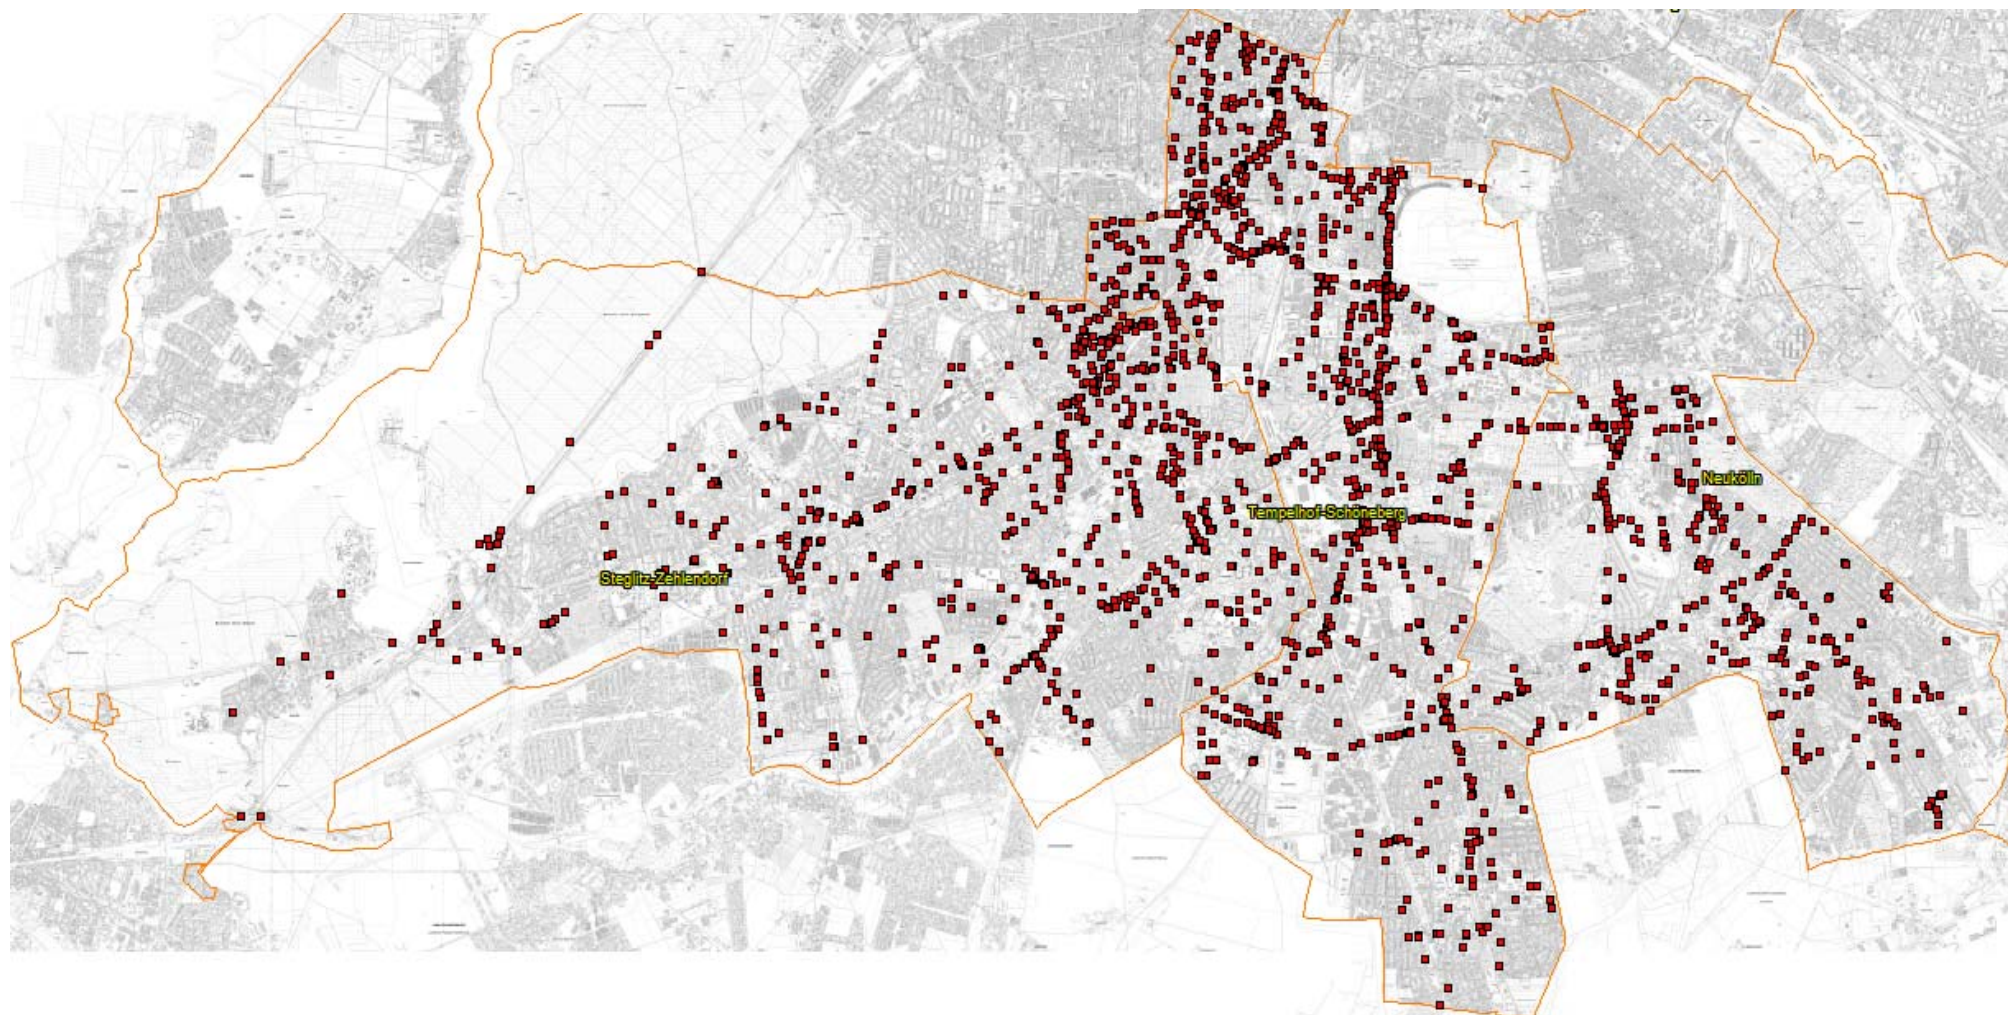

**Verkehrsunfälle 2020
durch junge Erwachsene verursacht
in der Direktion 4**