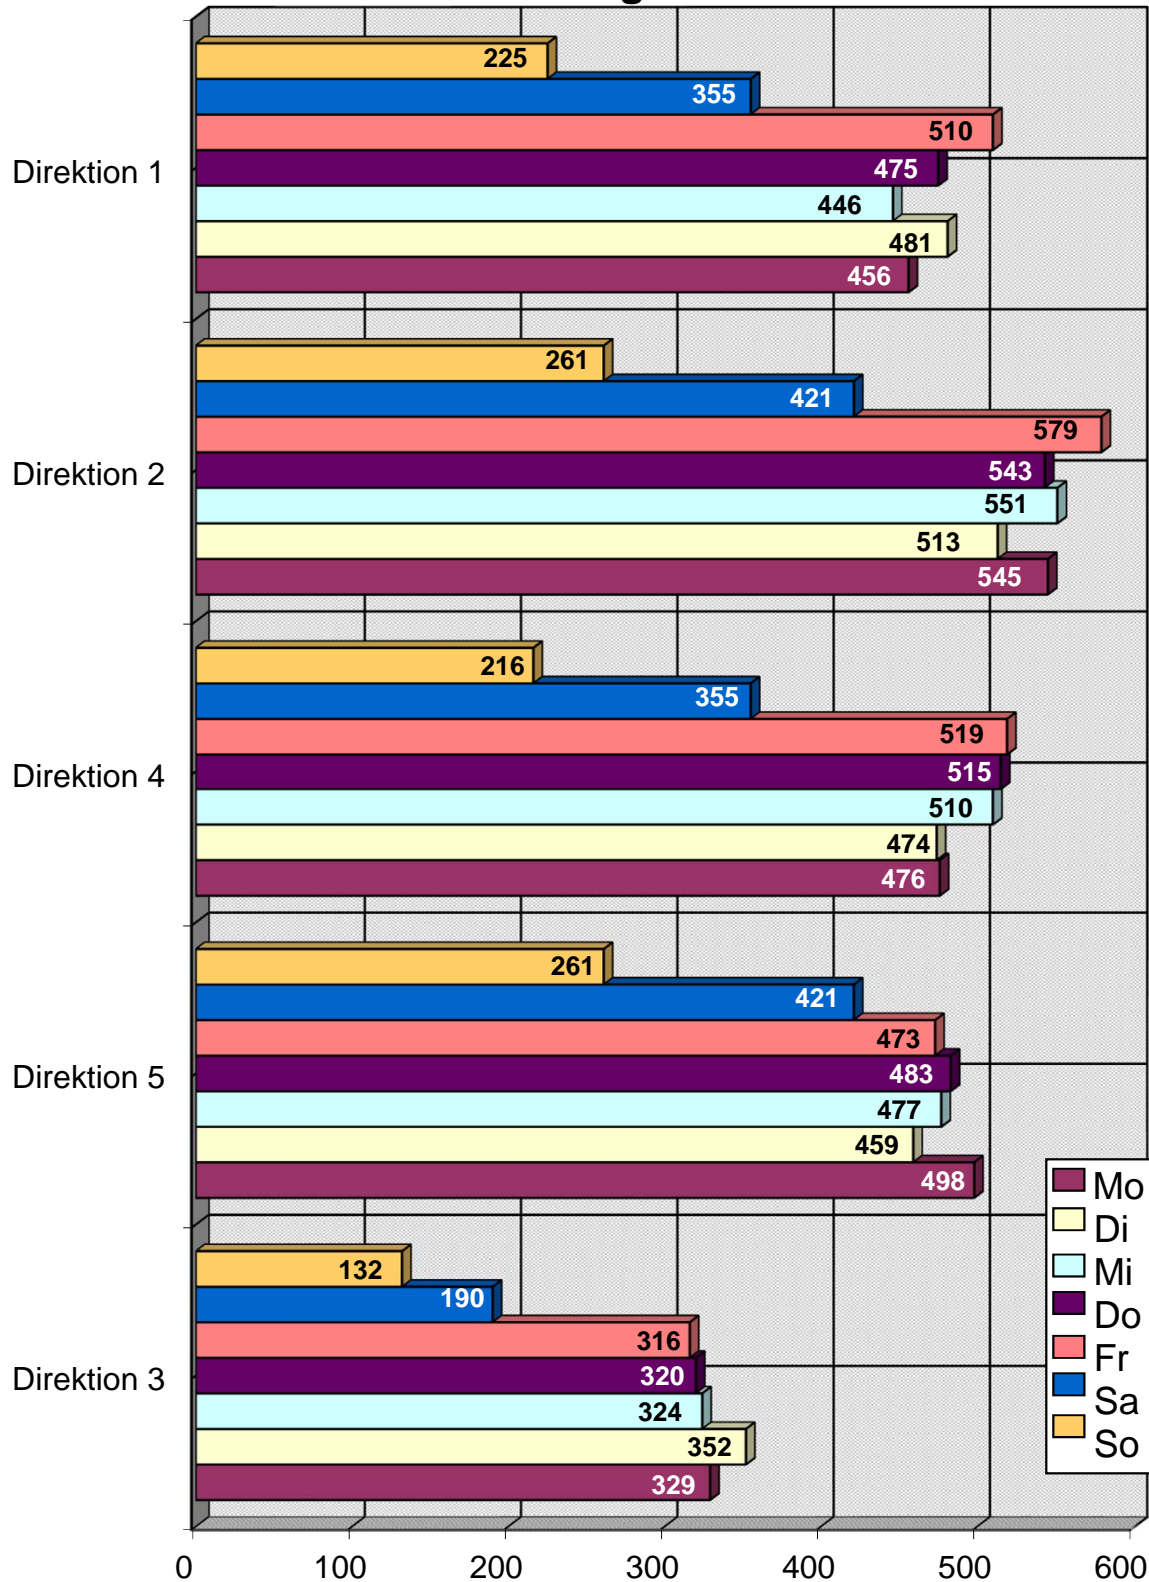

Verkehrsunfälle(VU) mit Beteiligung von jungen Erwachsenen nach Polizeiabschnitten/Direktionen und Wochentagen 2020

Unfallverursacher nach Altersgruppen und Verwaltungsbezirken 2020

Verwaltungsbezirke	Altersgruppe							Unbe- kannt	Gesamt
	Kinder 0 -14 Jahre	Jugendliche 15-17 Jahre	junge Erwachsene 18-24 Jahre	Erwachsene 25-44 Jahre	Erwachsene 45- 64 Jahre	Senioren > 64 Jahre			
Mitte	2	1	1476	437	352	61	76	2405	
Friedrichshain-Kreuzberg	1	0	897	325	196	32	50	1501	
Pankow	2	2	645	143	128	37	24	981	
Charlottenburg-Wilmersdorf	2	3	1138	326	264	72	54	1859	
Spandau	3	1	572	141	106	51	21	895	
Steglitz-Zehlendorf	4	2	632	99	99	50	24	910	
Tempelhof-Schöneberg	1	7	1068	271	195	64	43	1649	
Neukölln	6	3	1084	313	201	52	37	1696	
Treptow-Köpenick	1	1	598	135	107	43	22	907	
Marzahn-Hellersdorf	2	0	308	68	56	38	15	487	
Lichtenberg	6	0	412	98	67	21	14	618	
Reinickendorf	2	1	648	169	144	53	30	1047	
Berlin	32	21	9.478	2.525	1.915	574	410	14.955	

Verwaltungsbezirke	Abweichung zum Vorjahr in + - %							Unbe- kannt	Gesamt
	Kinder 0 -14 Jahre	Jugendliche 15-17 Jahre	junge Erwachsene 18-24 Jahre	Erwachsene 25-44 Jahre	Erwachsene 45- 64 Jahre	Senioren > 64 Jahre			
Mitte	100,00	0,00	-18,95	-21,68	-19,27	-18,67	-18,28	-19,43	
Friedrichshain-Kreuzberg	-75,00		-16,71	-11,68	-16,24	-21,95	6,38	-15,25	
Pankow	-33,33	100,00	4,37	23,28	-15,23	12,12	-29,41	2,62	
Charlottenburg-Wilmersdorf	-60,00	200,00	-18,13	-2,98	-24,14	-35,14	14,89	-16,93	
Spandau	0,00	-50,00	-7,89	-6,62	-10,92	8,51	-22,22	-7,73	
Steglitz-Zehlendorf	33,33	100,00	-0,94	-5,71	-7,48	-5,66	9,09	-2,05	
Tempelhof-Schöneberg	-75,00	250,00	-9,03	-12,30	-18,75	-28,09	-14,00	-11,72	
Neukölln	0,00	0,00	-5,33	-16,98	-18,62	-16,13	-11,90	-9,88	
Treptow-Köpenick	-66,67		11,36	11,57	-0,93	-8,51	-8,33	7,98	
Marzahn-Hellersdorf	100,00		-8,33	-5,56	5,66	15,15	-25,00	-5,44	
Lichtenberg	50,00		-5,94	-9,26	-18,29	-32,26	-12,50	-9,12	
Reinickendorf	-33,33	-75,00	-10,37	0,60	20,00	1,92	-3,23	-4,90	
Berlin	-20,00	31,25	-9,89	-9,47	-14,70	-14,84	-9,49	-10,64	

Unfallverursacher nach Altersgruppen 2020