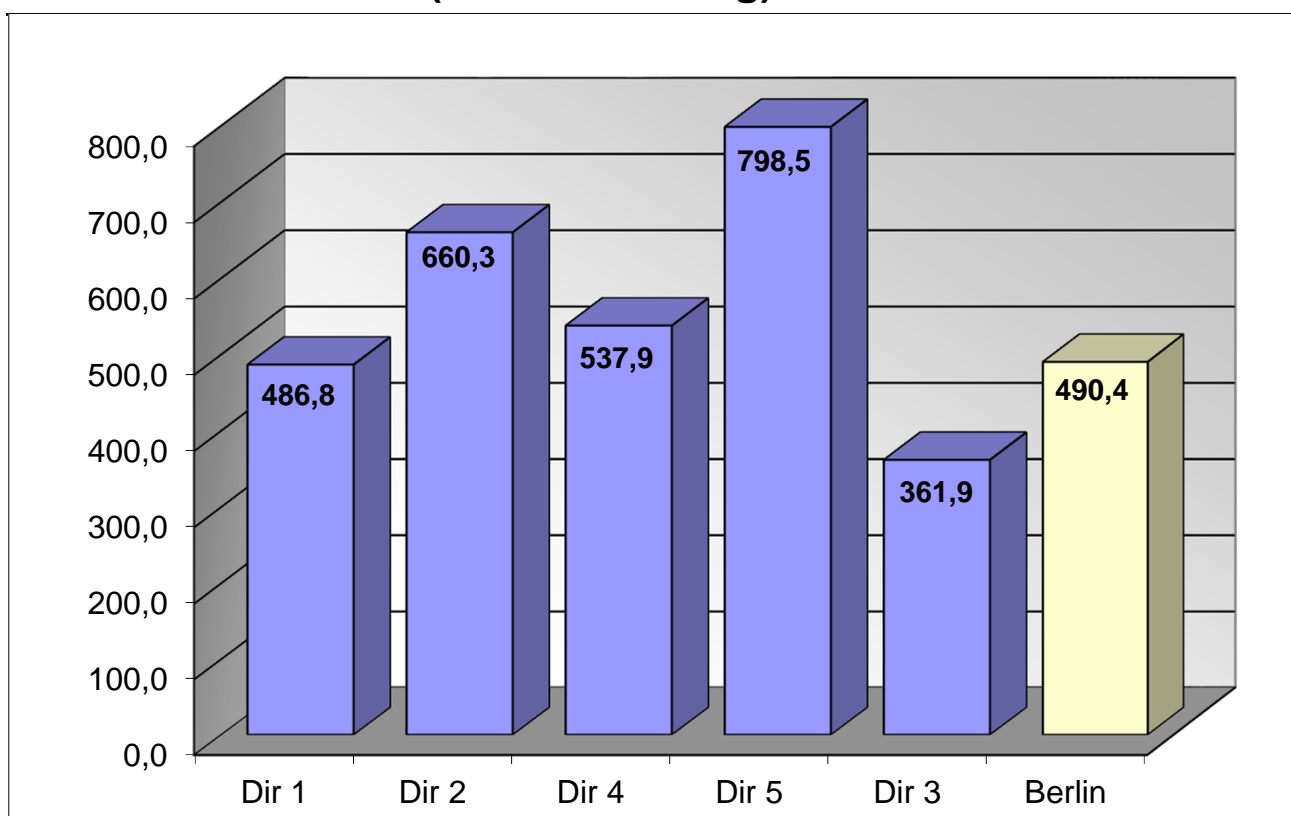

Anzahl der Verkehrsunfälle je 10.000 junge Erwachsene (Unfallbelastung) 2020