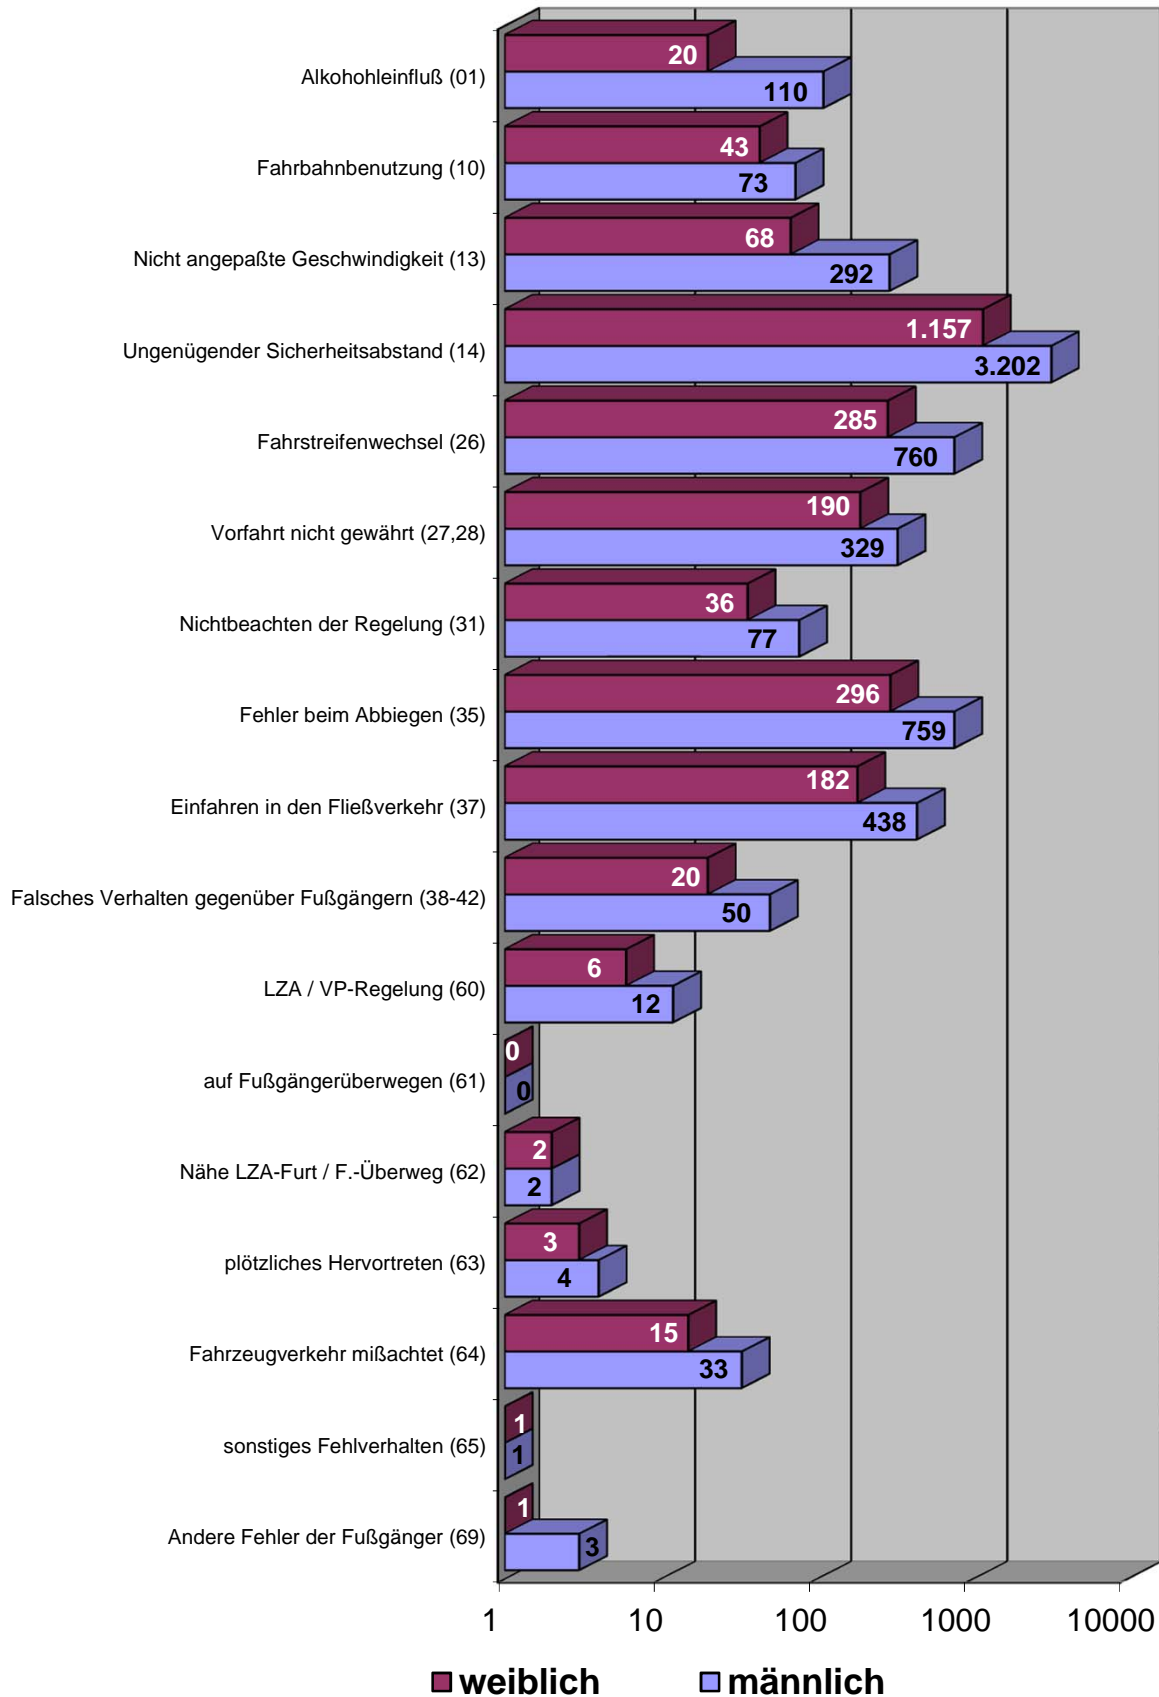

Ausgewählte Unfallursachen junger Erwachsener nach Geschlecht 2020

* Sonstige: alle nicht aufgeführten Beteiligungsarten

** Mehrfachnennung möglich