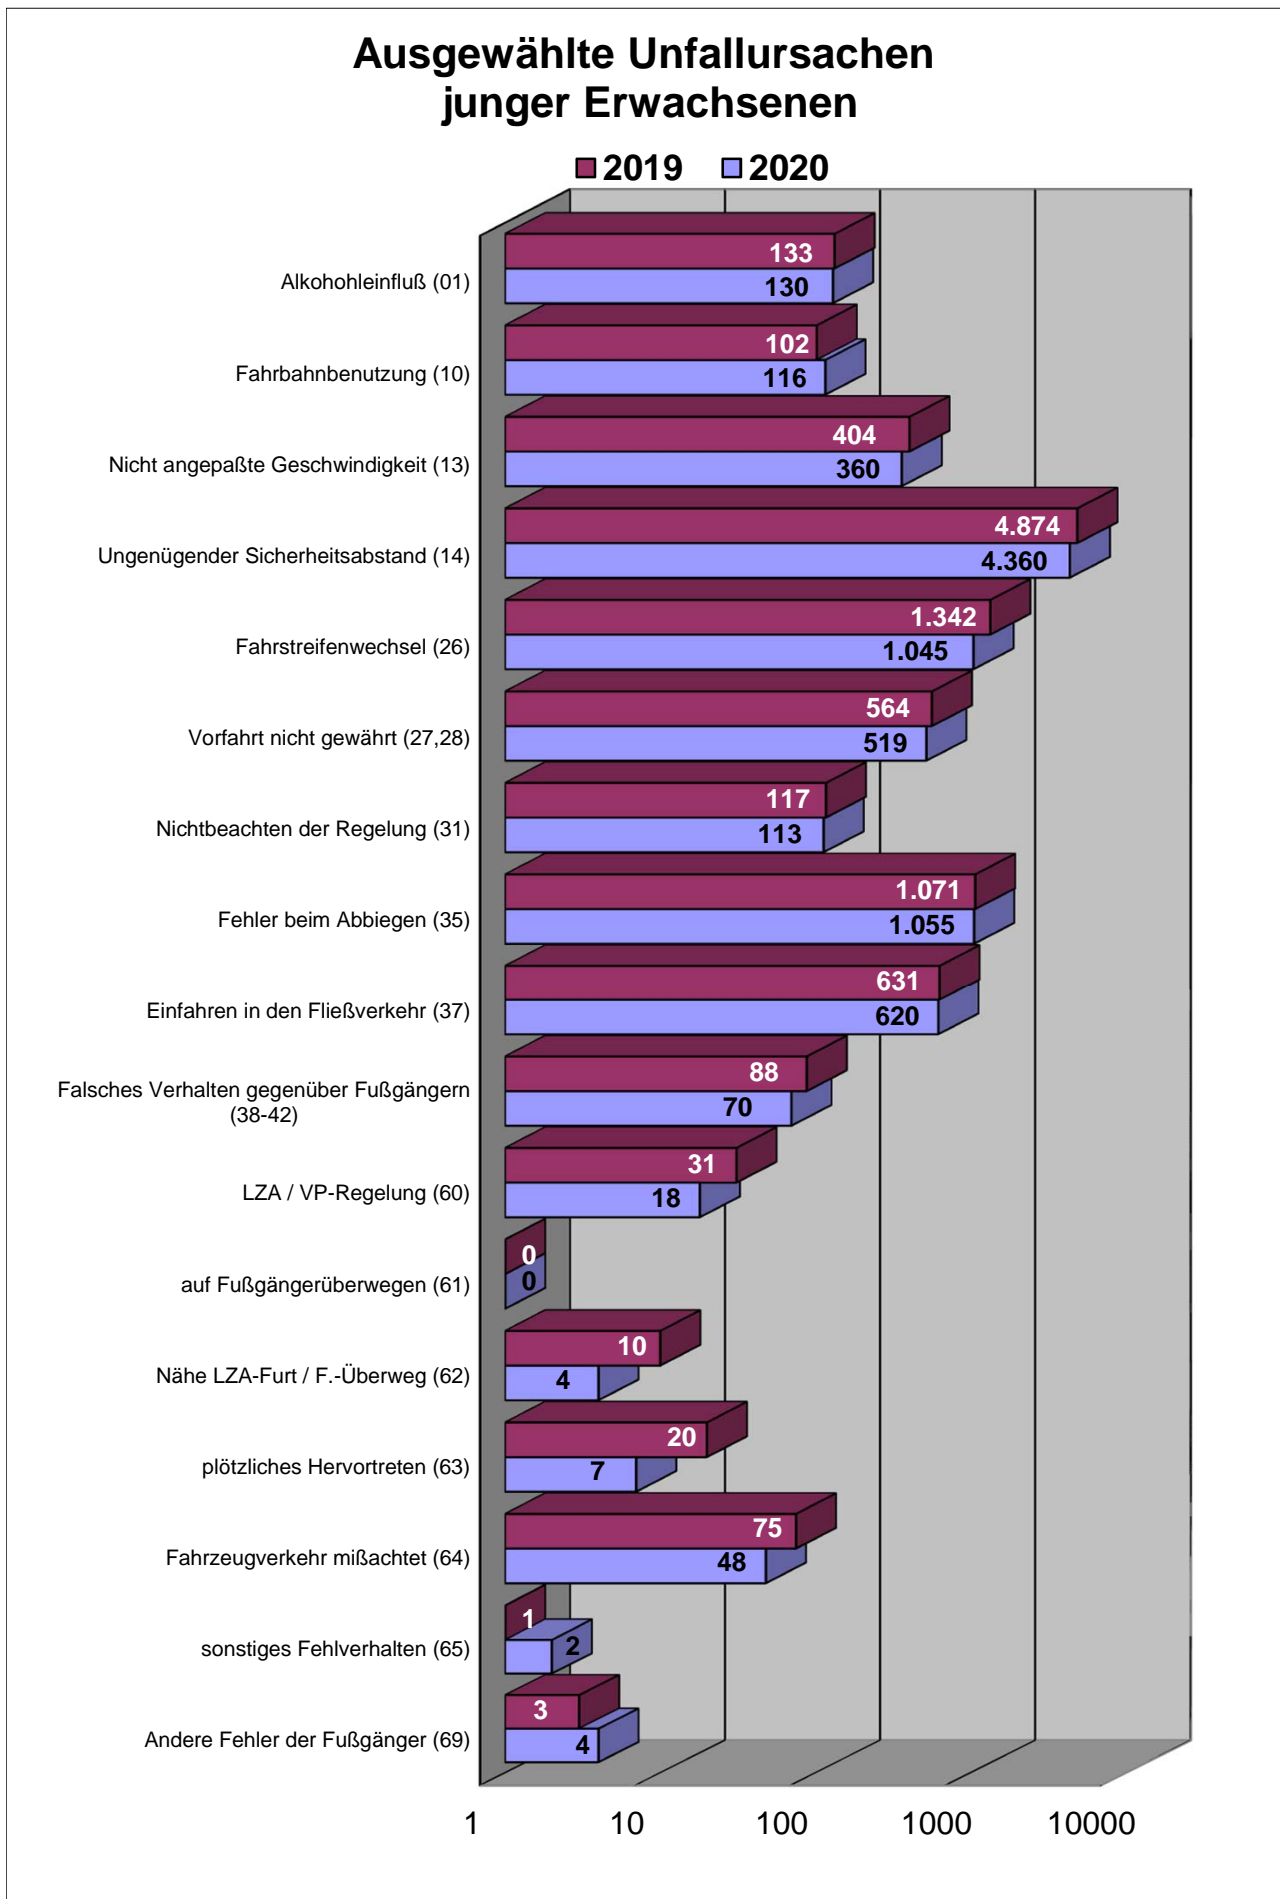

* Sonstige: alle nicht aufgeführten Beteiligungsarten

** Mehrfachnennung möglich