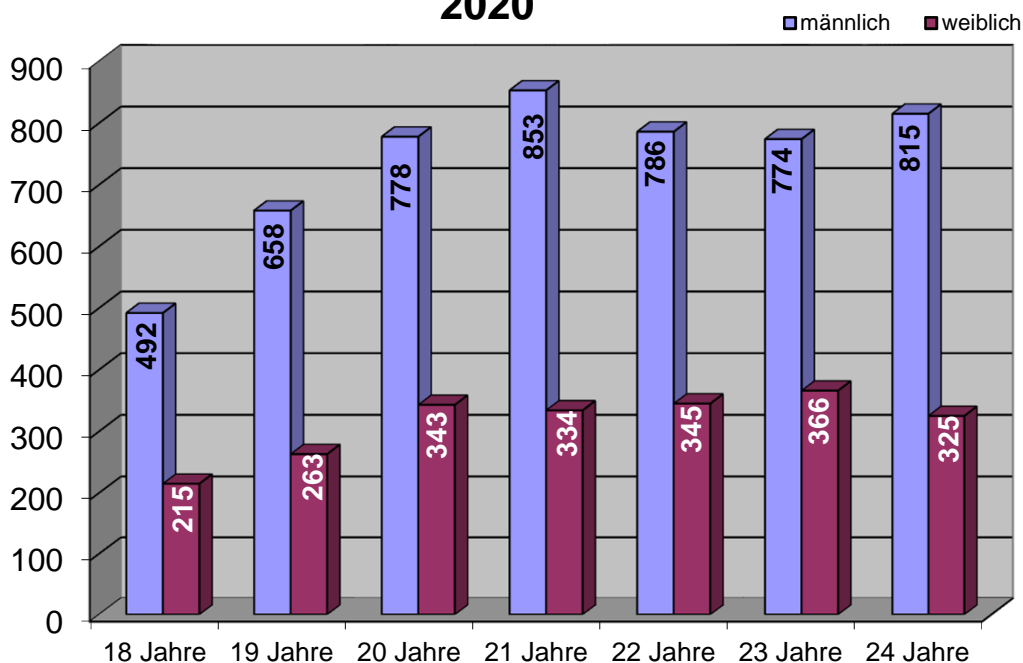

Unfallverursachende junger Erwachsene als Pkw-Führer in Berlin

2020