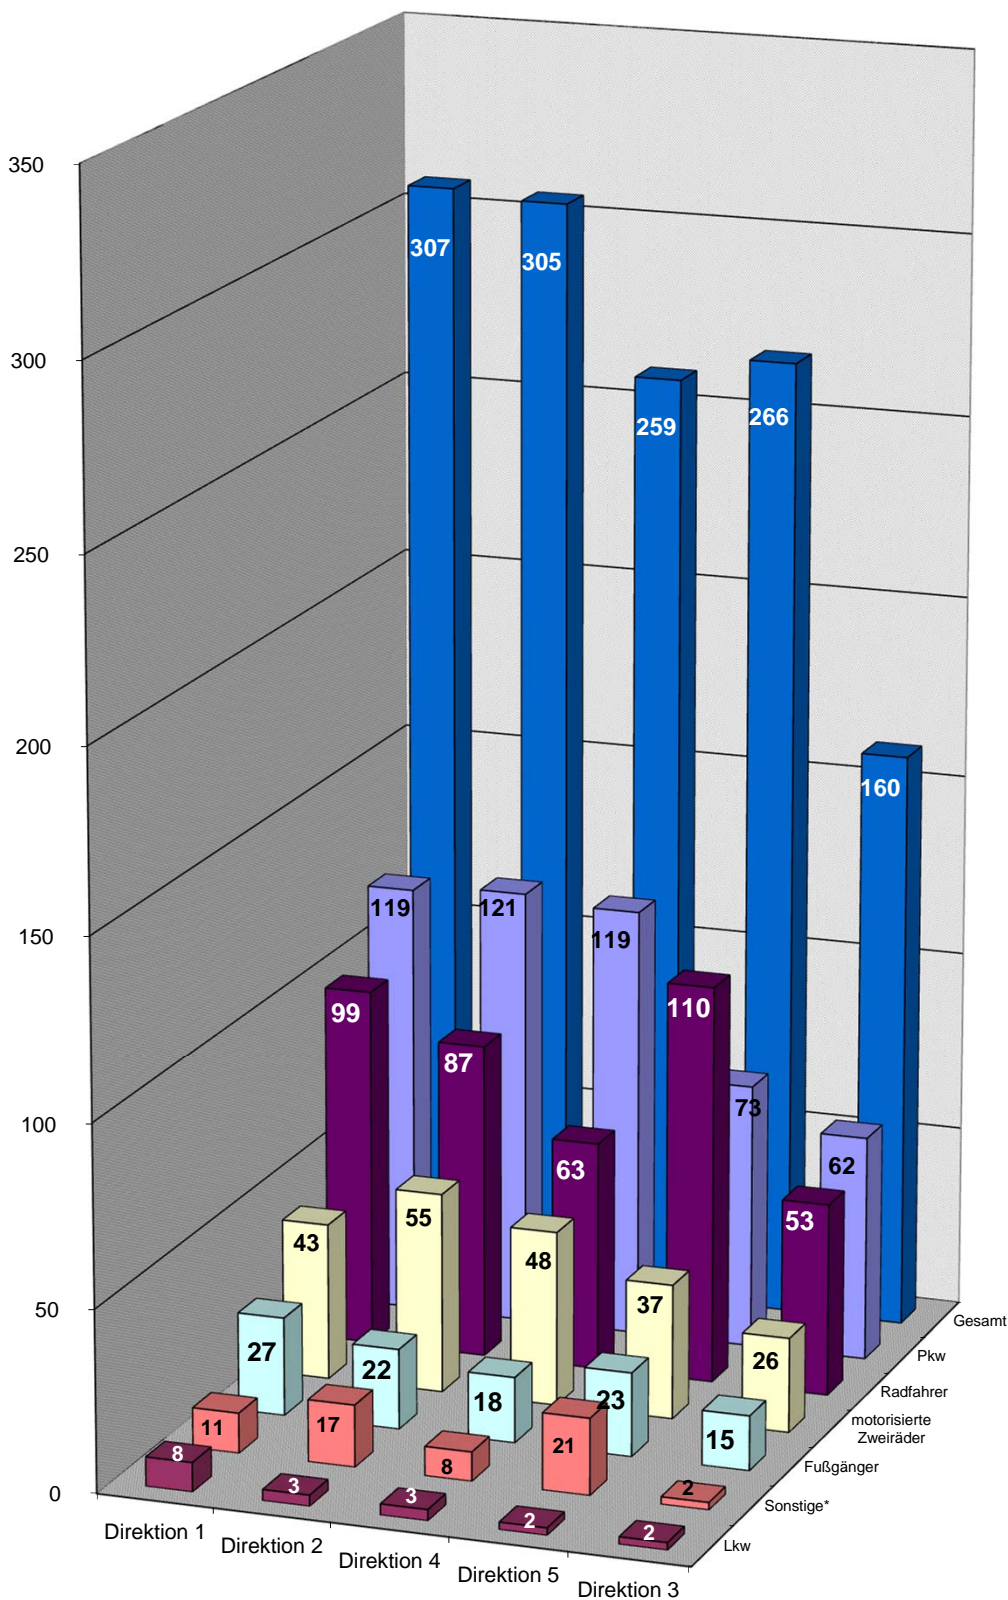

Unfallfolgen der 18-24-Jährigen nach Art der Verkehrsbeteiligung und Polizeiabschnitten / Direktionen 2020

Polizeiabschnitte/ Direktionen	Leichtverletzte						Gesamt
	Pkw	Lkw	motorisierte Zweiräder	Fußgänger	Radfahrer	Sonstige*	
A11	15	2	9	6	5	2	39
A12	32	0	12	4	11	1	60
A13	11	1	3	6	14	0	35
A14	13	3	6	2	12	2	38
A15	4	0	2	1	17	3	27
A16	3	0	3	2	11	2	21
A17	22	2	3	4	17	1	49
A18	19	0	5	2	12	0	38
Direktion 1	119	8	43	27	99	11	307
A21	22	1	9	4	5	6	47
A22	32	0	6	4	7	0	49
A23	11	0	5	3	7	0	26
A24	14	1	6	0	11	3	35
A25	10	1	9	3	9	3	35
A26	10	0	6	3	13	0	32
A27	10	0	6	2	13	1	32
A28	12	0	8	3	22	4	49
Direktion 2	121	3	55	22	87	17	305
A41	6	0	3	0	6	1	16
A42	15	1	2	0	8	0	26
A43	6	1	9	1	7	0	24
A44	26	1	9	3	10	3	52
A45	8	0	4	4	12	0	28
A46	14	0	9	1	9	2	35
A47	18	0	6	4	2	0	30
A48	26	0	6	5	9	2	48
Direktion 4	119	3	48	18	63	8	259
A51	14	1	7	5	20	5	52
A52	10	0	3	3	25	3	44
A53	15	0	6	6	22	3	52
A54	11	1	1	4	6	2	25
A55	11	0	6	2	11	0	30
A56	4	0	7	3	11	6	31
A57	8	0	7	0	15	2	32
Direktion 5	73	2	37	23	110	21	266
A31	5	0	0	5	6	0	16
A32	11	0	2	3	7	2	25
A33	7	0	4	4	2	0	17
A34	10	0	9	2	10	0	31
A35	11	2	7	0	12	0	32
A36	18	0	4	1	16	0	39
Direktion 3	62	2	26	15	53	2	160
Berlin	494	18	209	105	412	59	1297

Anzahl der leichtverletzten 18-24-Jährigen nach Art der Verkehrsbeteiligung und Direktionen

2020

* Sonstige: alle nicht aufgeführten Beteiligungsarten; keine Insassen