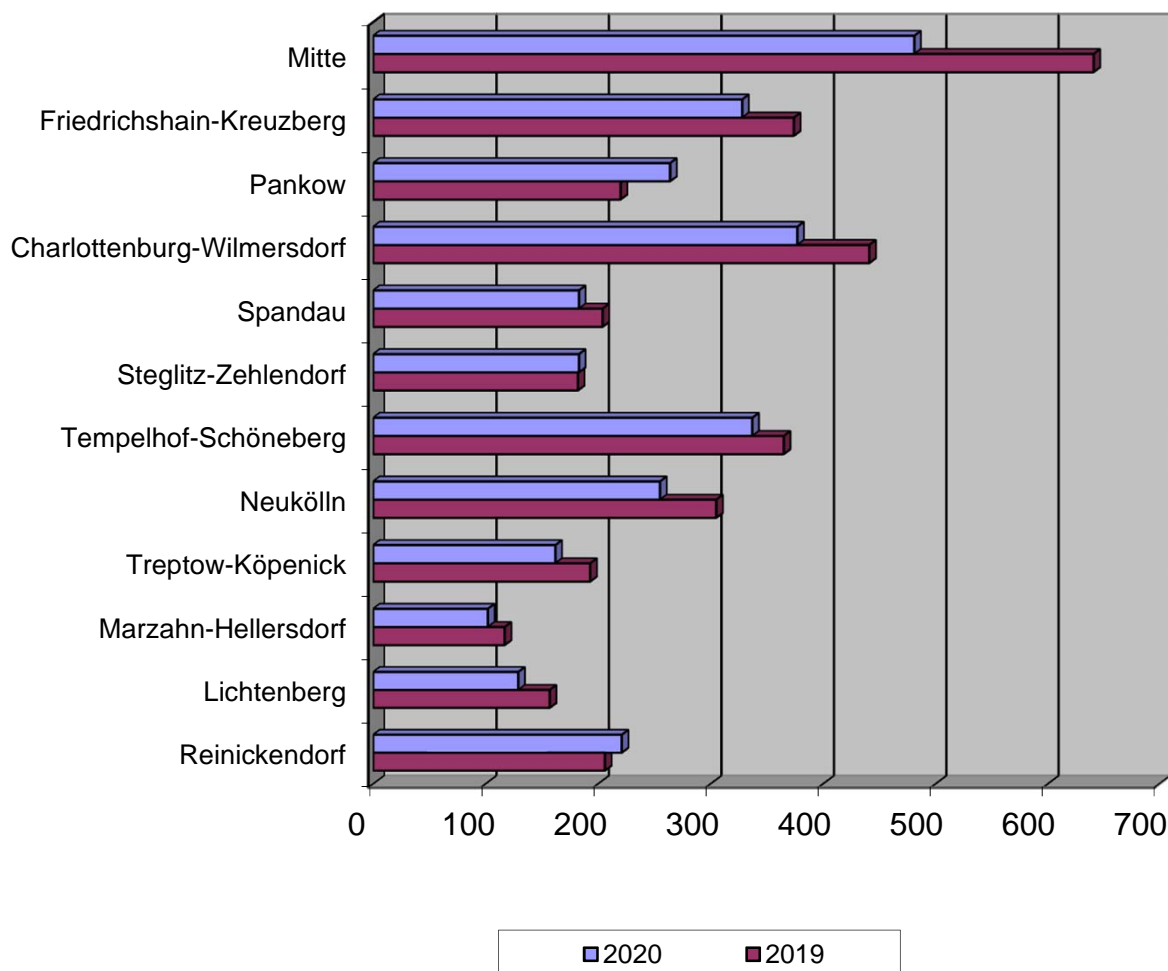

Verunglückte bei VU mit Beteiligung von jungen Erwachsenen nach Verwaltungsbezirken

Verwaltungsbezirke	Anzahl der Verunglückten		Abweichung in + - %	Anteil an Verunglückte-Gesamt	
	2020	2019		2020	2019
Mitte	481	641	-24,96	15,92%	18,83%
Friedrichshain-Kreuzberg	328	374	-12,30	10,85%	10,98%
Pankow	264	220	20,00	8,74%	6,46%
Charlottenburg-Wilmersdorf	377	441	-14,51	12,48%	12,95%
Spandau	183	204	-10,29	6,06%	5,99%
Steglitz-Zehlendorf	183	182	0,55	6,06%	5,35%
Tempelhof-Schöneberg	337	365	-7,67	11,15%	10,72%
Neukölln	255	305	-16,39	8,44%	8,96%
Treptow-Köpenick	162	193	-16,06	5,36%	5,67%
Marzahn-Hellersdorf	102	117	-12,82	3,38%	3,44%
Lichtenberg	129	157	-17,83	4,27%	4,61%
Reinickendorf	221	206	7,28	7,31%	6,05%
Berlin	3022	3405	-11,25	100,00%	100,00%

Verunglückte bei VU mit Beteiligung von jungen Erwachsenen nach Verwaltungsbezirken 2020 / 2019