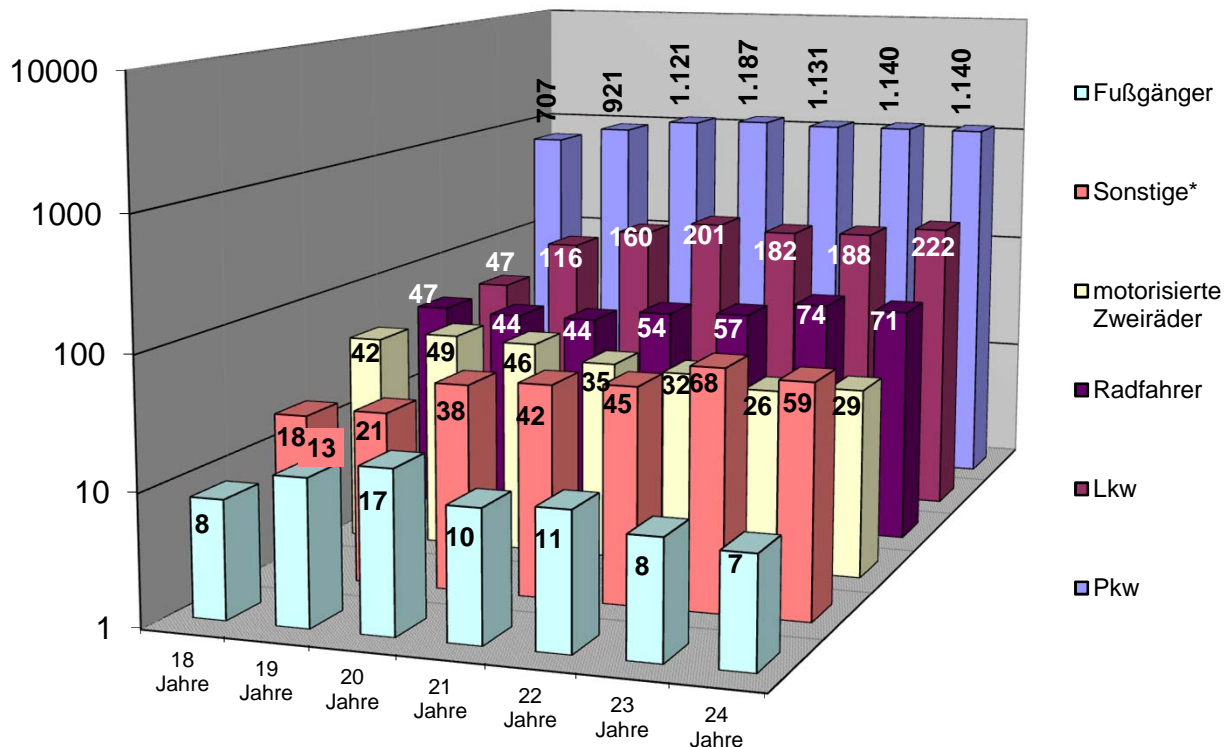

Unfallverursachende junge Erwachsene nach Altersgruppen und Verkehrsbeteiligungsart 2020

Altersgruppen der jungen Erwachsenen	Verkehrsbeteiligungsart						
	Pkw	Lkw	motorisierte Zweiräder	Fußgänger	Radfahrer	Sonstige*	Gesamt
18 Jahre	707	47	42	8	47	18	869
19 Jahre	921	116	49	13	44	21	1164
20 Jahre	1121	160	46	17	44	38	1426
21 Jahre	1187	201	35	10	54	42	1529
22 Jahre	1131	182	32	11	57	45	1458
23 Jahre	1140	188	26	8	74	68	1504
24 Jahre	1140	222	29	7	71	59	1528
junge Erwachsene	7347	1116	259	74	391	291	9478

Altersgruppen der jungen Erwachsenen	Abweichung zum Vorjahr in + - %						
	Pkw	Lkw	motorisierte Zweiräder	Fußgänger	Radfahrer	Sonstige*	Gesamt
18 Jahre	-13,78	-4,08	-22,22	-38,46	-16,07	-98,21	-13,36
19 Jahre	-15,50	-3,33	4,26	-51,85	-24,14	-98,47	-15,04
20 Jahre	-6,43	8,84	2,22	-5,56	-10,20	-97,45	-4,17
21 Jahre	-6,61	11,67	-36,36	-41,18	-1,82	-97,39	-5,03
22 Jahre	-13,93	-1,09	-34,69	-26,67	-3,39	-97,31	-12,69
23 Jahre	-11,49	-8,29	-33,33	-50,00	29,82	-95,91	-9,45
24 Jahre	-14,48	4,72	-9,38	-61,11	7,58	-96,56	-10,96
junge Erwachsene	-11,63	1,73	-19,31	-40,32	-2,25	-97,23	-9,89

Unfallverursachende junge Erwachsene 2020

*Sonstige: alle nicht aufgeführten Beteiligungsarten