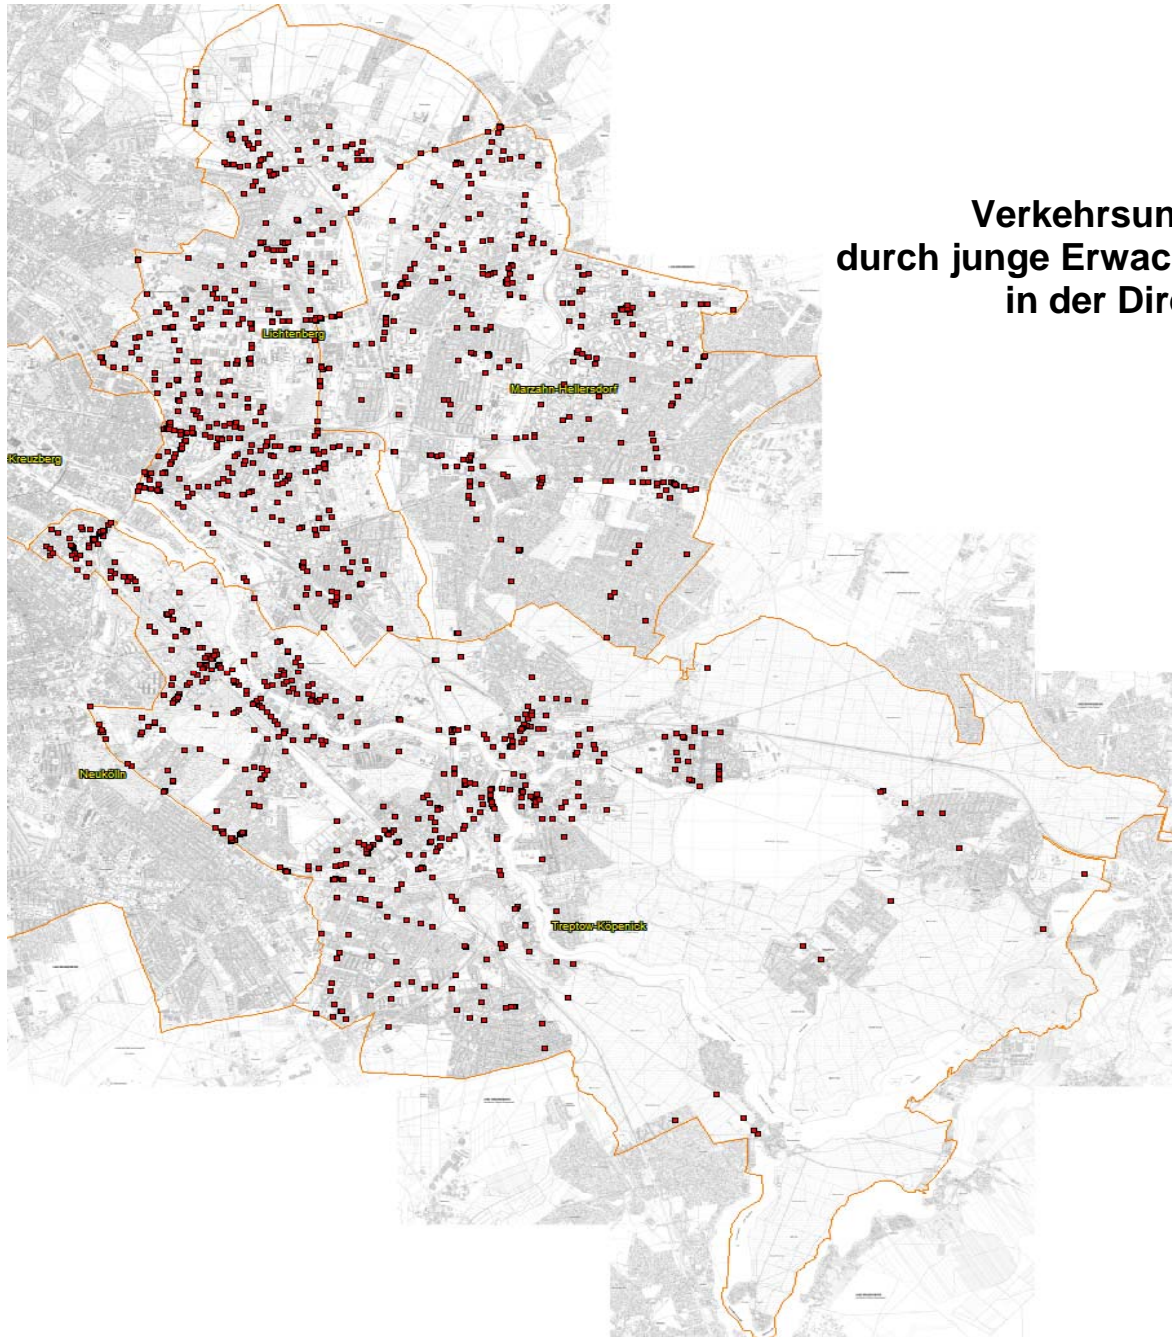

**Verkehrsunfallörtlichkeiten junger Erwachsener
in der Direktion 5
nach Polizeiabschnitten und Bezirken(alt)**

2020					
Pol.- Abschnitt	Bezirk (alt)	Ort	Anzahl		
57	MI	KÖPENICKER STR. / MICHAELKIRCHSTR.	2		
		KÖPENICKER STR. / OHMSTR.	1		
		KRAUSENSTR.	3		
		KURSTR. / SPITTELMARKT	1		
		LEGIENDAMM / HEINRICH-HEINE-PLATZ / MICHAELKIRCHPLATZ	2		
		LEIPZIGER STR.	9		
		LEIPZIGER STR. / MAUERSTR.	4		
		LEIPZIGER STR. / NIEDERWALLSTR. / SEYDELSTR. / SPITTELMARKT	5		
		LEUSCHNERDAMM / MICHAELKIRCHPLATZ / ENGELDAMM	4		
		LITTENSTR. / STRALAUER STR.	1		
		MARKGRAFENSTR. / FRANZÖSISCHE STR.	2		
		MARKGRAFENSTR. / JÄGERSTR. / GENDARMENMARKT	1		
		MARKGRAFENSTR. / LEIPZIGER STR.	2		
		MELCHIORSTR. / MICHAELKIRCHPLATZ	1		
		MICHAELKIRCHPLATZ	2		
		MICHAELKIRCHSTR.	1		
		MOLKENMARKT / MÜHLENDAMM / POSTSTR.	1		
		MOLLSTR.	2		
		MOLLSTR. / MOLLSTR.	1		
		MÜHLENDAMM	3		
		MÜHLENDAMM / ROLANDUFER	1		
		MÜHLENDAMMBRÜCKE	1		
		NEUE GRÜNSTR. / SEYDELSTR.	1		
		NEUE JAKOBSTR.	1		
		NEUE JAKOBSTR. / NEUE JAKOBSTR.	1		
		NEUE JÜDENSTR. / JÜDENSTR. / MOLKENMARKT / STRALAUER STR.	1		
		OHMSTR. / RUNGESTR.	1		
		OTTO-BRAUN-STR.	1		
		OTTO-BRAUN-STR. / ALEXANDERSTR. / KARL-MARX-ALLEE	12		
		OTTO-BRAUN-STR. / MOLLSTR.	22		
		OTTO-BRAUN-STR. / WADZECKSTR.	1		
		PRINZENSTR. / SEBASTIANSTR. / HEINRICH-HEINE-STR.	1		
		RATHAUSSTR.	2		
		RUNGESTR.	1		
		SCHLOßPLATZ	1		
		SCHLOßPLATZ / SCHLOßBRÜCKE / LUSTGARTEN	1		
		SCHÜTZENSTR.	1		
		SEYDELSTR.	1		
		SPANDAUER STR.	1		
		SPANDAUER STR. / RATHAUSSTR.	1		
		STRALAUER STR.	2		
		TORSTR. / KARL-LIEBKNECHT-STR. / MOLLSTR. / PRENZLAUER ALLEE	12		
		UNTER DEN LINDEN	9		
		WADZECKSTR.	3		
		WALLSTR.	2		
		WEYDEMEYERSTR.	1		
		WILHELMINE-GEMBERG-WEG	1		
		ZIMMERSTR.	2		
		Verkehrsunfälle im Bezirk MI			360
	FH	LICHTENBERGER STR.		1	
Verkehrsunfälle im Bezirk FH			1		
Verkehrsunfälle im A 57			361		
Gesamtergebnis			3072		

**Verkehrsunfälle 2020
durch junge Erwachsene verursacht
in der Direktion 3**