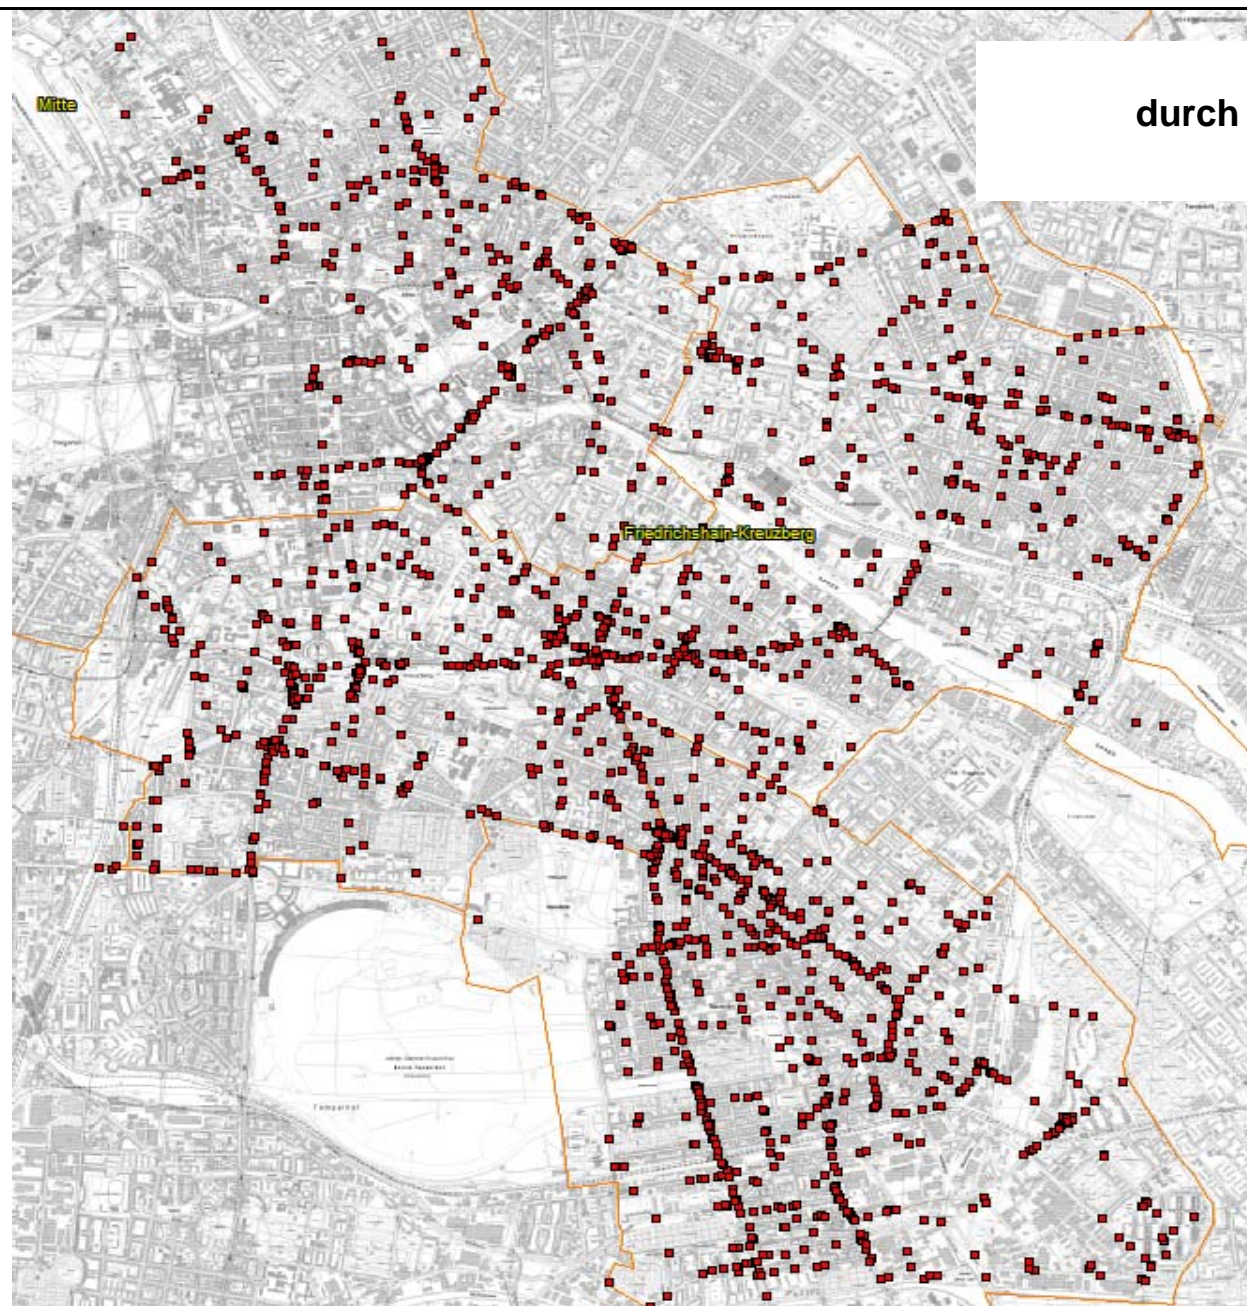

**Verkehrsunfallörtlichkeiten junger Erwachsener
in der Direktion 4
nach Polizeiabschnitten und Bezirken(alt)**

2020					
Pol.- Abschnitt	Bezirk (alt)	Ort	Anzahl der VU		
48	NK	TEMPELHOFFER WEG / WALDKRAIBURGER STR.	1		
		THEODOR-LOOS-WEG	5		
		THEODOR-LOOS-WEG / FEUCHTWANGERWEG	1		
		TISCHLERZEILE / KÖLNER DAMM / JOHANNISTHALER CHAUSSEE	8		
		TÖPCHINER WEG	1		
		TÖPFERWEG / JOHANNISTHALER CHAUSSEE	2		
		URSULINENSTR. / ELFRIEDE-KUHR-STR.	1		
		WALTER-FRANCK-ZEILE	1		
		WALTERSDORFER CHAUSSEE	1		
		WALTERSDORFER CHAUSSEE / URSULINENSTR. / HELENE-JUNG-PLATZ	5		
		WAßMANNSDORFER CHAUSSEE	1		
		WERMUTHWEG	2		
		WERMUTHWEG / JOHANNISTHALER CHAUSSEE	1		
		WESENBERGER RING	1		
		WILDHÜTERWEG	1		
		WILDHÜTERWEG / AUF DER PLANWEIDE	1		
		WILDHÜTERWEG / KÖLNER DAMM	1		
		WILDMEISTERDAMM / JOHANNISTHALER CHAUSSEE	1		
		WINDENWEG / STUBENRAUCHSTR.	2		
		WUTZKYALLEE	2		
		ZADEKSTR.	2		
		ZIMMERERWEG	1		
		ZITTAUER STR. / ZWICKAUER DAMM	1		
		ZWICKAUER DAMM	1		
			Verkehrsunfälle im Bezirk NK		580
		Verkehrsunfälle im A 48			580
Gesamtergebnis			3065		

**Verkehrsunfälle 2020
durch junge Erwachsene verursacht
in der Direktion 5**