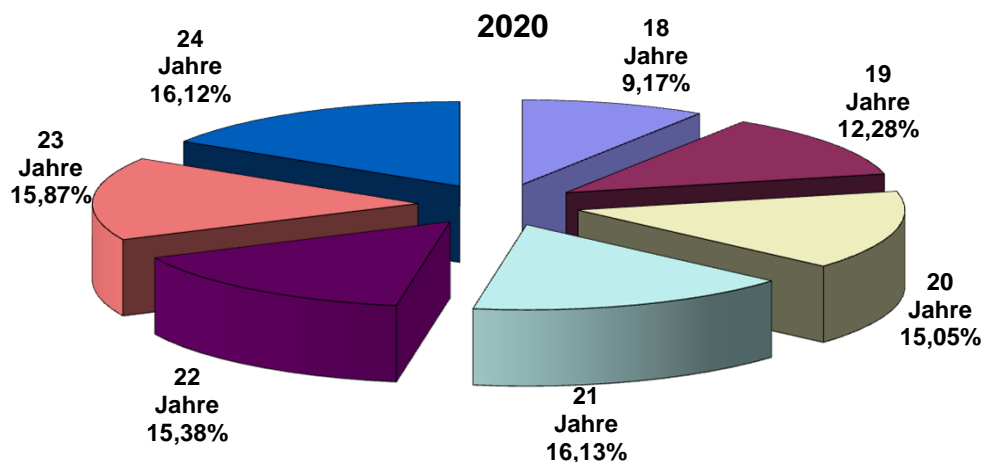

Verwaltungsbezirke	Abweichung zum Vorjahr in %							
	18 Jahre	19 Jahre	20 Jahre	21 Jahre	22 Jahre	23 Jahre	24 Jahre	Gesamt
Mitte	-8,26	-30,90	-14,79	-3,35	-22,63	-23,00	-23,25	-18,95
Friedrichshain-Kreuzberg	-9,52	1,82	-6,49	-31,41	-20,47	-13,84	-22,60	-16,71
Pankow	-9,38	16,00	18,92	0,00	2,13	-14,41	20,59	4,37
Charlottenburg-Wilmersdorf	-27,27	-19,77	-10,00	-1,03	-29,44	-9,18	-28,88	-18,13
Spandau	-20,29	-11,54	13,75	-3,06	-8,24	-9,62	-15,89	-7,89
Steglitz-Zehlendorf	11,43	-27,10	8,54	5,05	22,35	-17,82	2,13	-0,94
Tempelhof-Schöneberg	-20,74	-28,41	-17,61	-13,78	1,26	-1,03	21,74	-9,03
Neukölln	14,58	-5,19	-4,09	-0,63	-10,70	-12,89	-7,61	-5,33
Treptow-Köpenick	0,00	33,33	9,20	3,53	-10,87	54,79	1,14	11,36
Marzahn-Hellersdorf	-44,68	-21,15	18,75	21,28	-9,52	0,00	-20,37	-8,33
Lichtenberg	-52,17	-13,21	0,00	0,00	22,41	-4,05	-6,76	-5,94
Reinickendorf	-10,71	-18,37	-5,32	2,83	-20,49	-13,27	-6,61	-10,37
Berlin	-13,36	-15,04	-4,17	-5,03	-12,69	-9,45	-10,96	-9,89

Unfallverursachende junge Erwachsene nach Altersgruppen