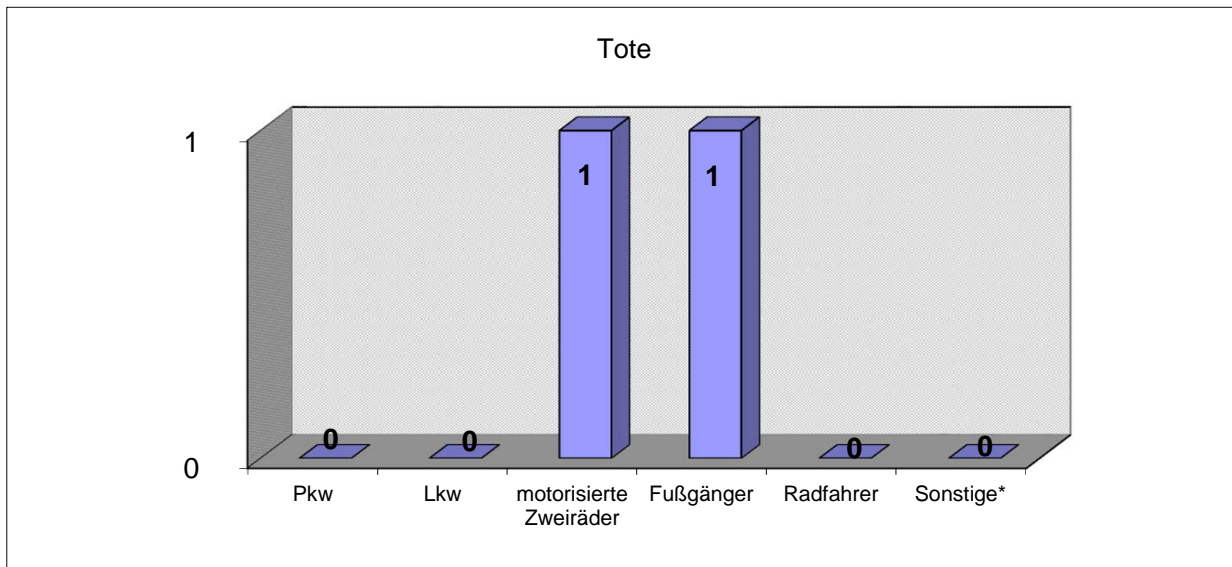

Unfallfolgen der jungen Erwachsenen nach Art der Verkehrsbeteiligung und Verwaltungsbezirken 2020

Verwaltungsbezirke	Tote						
	Pkw	Lkw	motorisierte Zweiräder	Fußgänger	Radfahrer	Sonstige*	Gesamt
Mitte	0	0	0	0	0	0	0
Friedrichshain-Kreuzberg	0	0	0	0	0	0	0
Pankow	0	0	0	0	0	0	0
Charlottenburg-Wilmersdorf	0	0	0	0	0	0	0
Spandau	0	0	0	0	0	0	0
Steglitz-Zehlendorf	0	0	0	0	0	0	0
Tempelhof-Schöneberg	0	0	1	0	0	0	1
Neukölln	0	0	0	0	0	0	0
Treptow-Köpenick	0	0	0	1	0	0	1
Marzahn-Hellersdorf	0	0	0	0	0	0	0
Lichtenberg	0	0	0	0	0	0	0
Reinickendorf	0	0	0	0	0	0	0
Berlin	0	0	1	1	0	0	2

Verwaltungsbezirke	Schwerverletzte						
	Pkw	Lkw	motorisierte Zweiräder	Fußgänger	Radfahrer	Sonstige*	Gesamt
Mitte	7	0	4	5	11	0	27
Friedrichshain-Kreuzberg	2	0	2	2	10	0	16
Pankow	1	0	6	3	7	0	17
Charlottenburg-Wilmersdorf	4	0	4	0	6	0	14
Spandau	5	0	4	3	1	0	13
Steglitz-Zehlendorf	3	0	7	3	6	1	20
Tempelhof-Schöneberg	11	1	3	0	3	2	20
Neukölln	4	0	3	1	0	0	8
Treptow-Köpenick	1	0	4	2	1	0	8
Marzahn-Hellersdorf	3	0	4	3	4	1	15
Lichtenberg	3	0	4	5	5	0	17
Reinickendorf	5	0	2	1	4	0	12
Berlin	49	1	47	28	58	4	187

Verwaltungsbezirke	Leichtverletzte						
	Pkw	Lkw	motorisierte Zweiräder	Fußgänger	Radfahrer	Sonstige*	Gesamt
Mitte	75	2	36	14	90	14	231
Friedrichshain-Kreuzberg	39	1	16	14	66	11	147
Pankow	31	4	14	11	54	7	121
Charlottenburg-Wilmersdorf	65	2	26	10	39	6	148
Spandau	34	1	15	7	13	6	76
Steglitz-Zehlendorf	28	1	22	6	28	2	87
Tempelhof-Schöneberg	65	2	20	7	26	4	124
Neukölln	48	1	13	11	27	4	104
Treptow-Köpenick	29	2	11	1	28	0	71
Marzahn-Hellersdorf	18	0	6	7	9	2	42
Lichtenberg	15	0	9	7	16	0	47
Reinickendorf	47	2	21	10	16	3	99
Berlin	494	18	209	105	412	59	1297

* Sonstige: alle nicht aufgeführten Beteiligungsarten; keine Insassen

Unfallfolgen der jungen Erwachsenen nach Art der Verkehrsbeteiligung 2020

* Sonstige: alle nicht aufgeführten Beteiligungsarten; keine Insassen