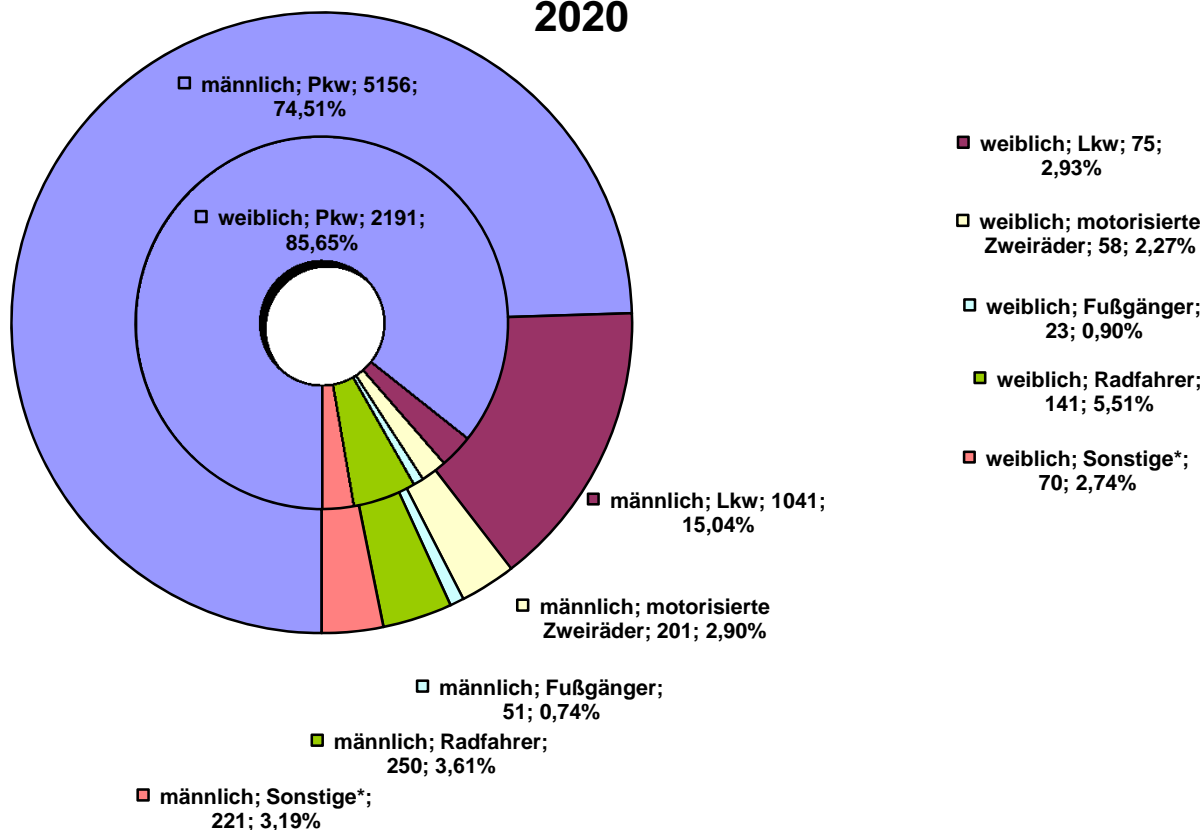

Unfallverursachende junge Erwachsene nach Verkehrsbeteiligungsart und Geschlecht in Berlin

2020