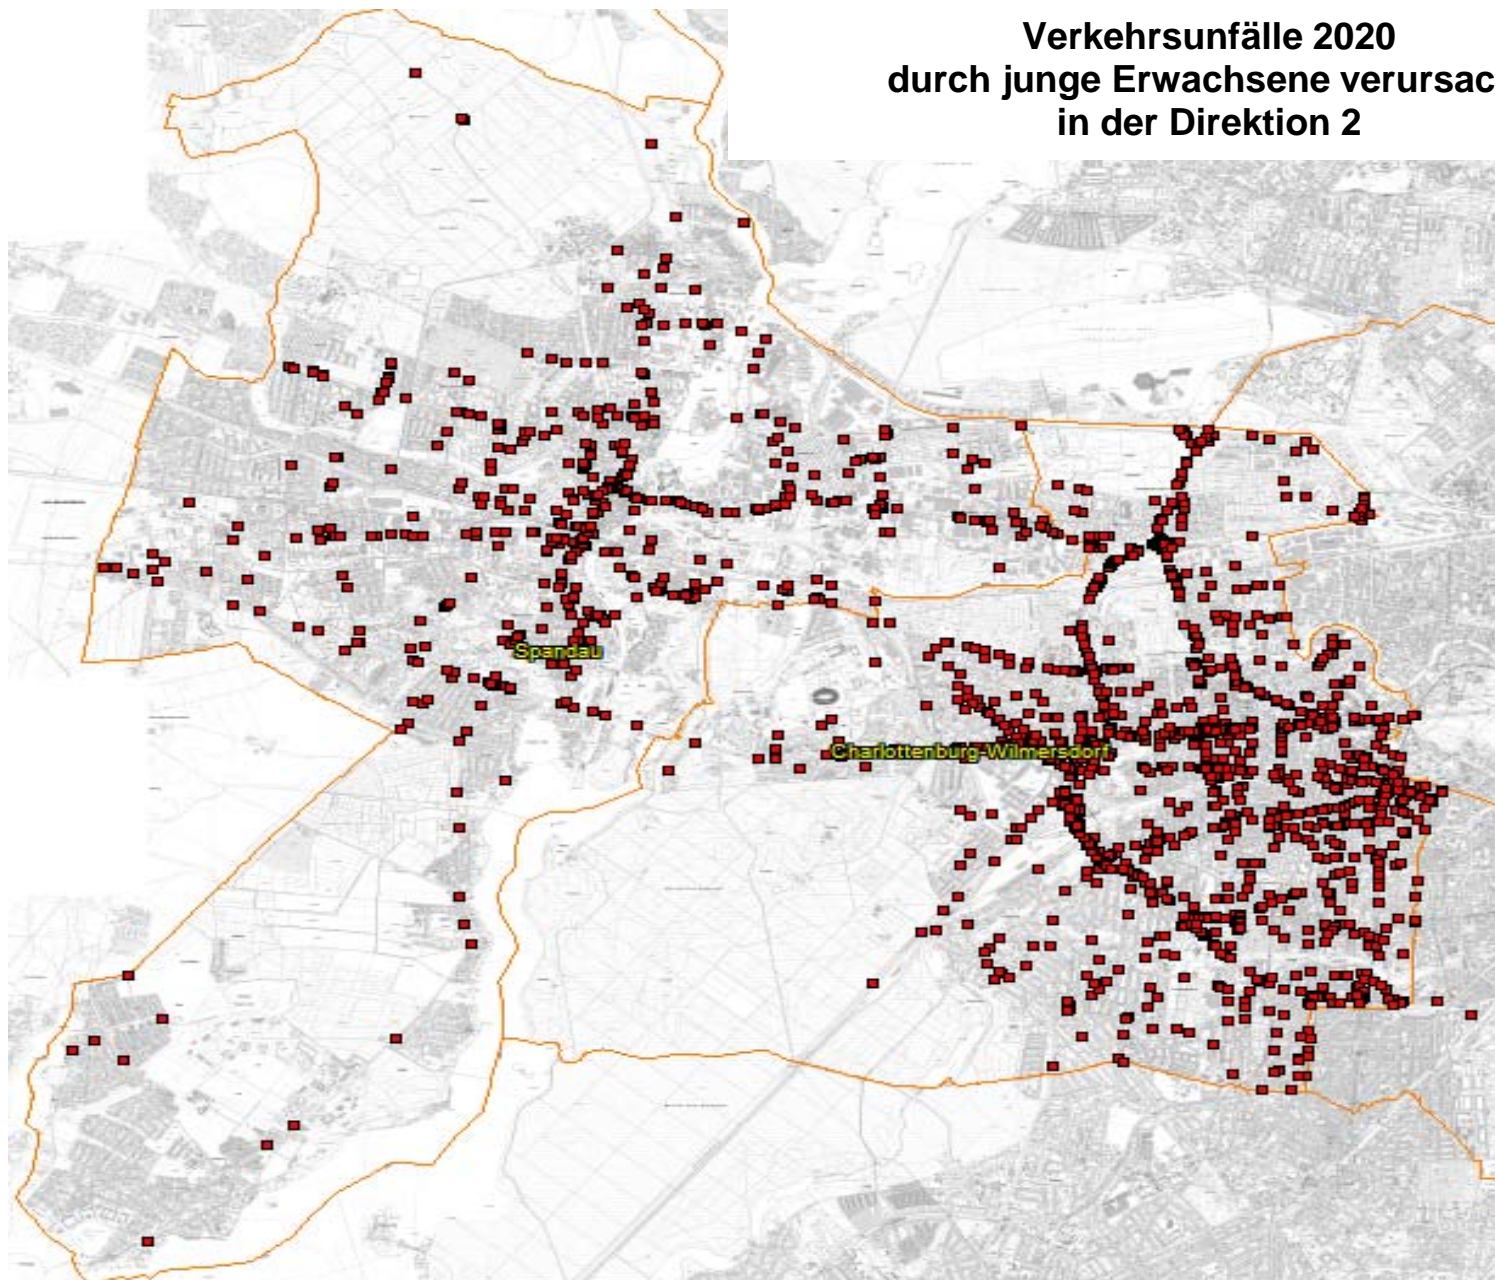

Verkehrsunfälle 2020 durch junge Erwachsene verursacht in der Direktion 2

**Verkehrsunfallörtlichkeiten junger Erwachsener
in der Direktion 2
nach Polizeiabschnitten und Bezirken(alt)**

2020			
Pol.- Abschnitt	Bezirk (alt)	Ort	Anzahl
21	SP	AALEMANNUFER	1
		AALEMANNUFER / NIEDERNEUENDORFER ALLEE	2
		ACHENBACHSTR. / BISMARCKSTR. / GROENERSTR.	1
		ACKERSTR.	1
		ACKERSTR. / ASKANIERRING / FALKENSEER CHAUSSEE	1
		ACKERSTR. / FALKENHAGENER STR.	1
		ALTSTÄDTER RING	7
		ALTSTÄDTER RING / CARL-SCHURZ-STR. / KLOSTERSTR. / SEEGEFELDER STR. / STABHOLZGA	18
		ALTSTÄDTER RING / FALKENSEER PLATZ	6
		ALTSTÄDTER RING / MORITZSTR.	7
		ALTSTÄDTER RING / MÜNSINGER PARK / JÜDENSTR.	5
		AM BAHNHOF SPANDAU	2
		AM BOGEN / AM BOGEN	1
		AM HAVELGARTEN	1
		AM JULIUSTURM	38
		AM JULIUSTURM / AUGUSTAUFER / FALKENSEER PLATZ	1
		AM JULIUSTURM / BEHNITZ / BREITE STR.	5
		AM JULIUSTURM / CARL-SCHURZ-STR. / HAVELSTR. / HOHER STEINWEG	3
		AM JULIUSTURM / DAUMSTR. / NONNENDAMMALLEE / FERDINAND-FRIEDENSBURG-PLATZ	6
		AM JULIUSTURM / FALKENSEER PLATZ	5
		AM JULIUSTURM / JÜDENSTR.	1
		AM JULIUSTURM / NONNENDAMMALLEE / FERDINAND-FRIEDENSBURG-PLATZ	3
		AM JULIUSTURM / ZITADELLENWEG	5
		AM JULIUSTURM / ZITADELLENWEG / AN DER SPREESCHANZE	1
		AM KIESTEICH	1
		AN DEN FREIHEITSWIESEN	1
		AN DER KAPPE / PETZOLDTWEG	1
		AN DER KAPPE / SCHULZENSTR.	2
		AN DER KAPPE / ZEPPELINSTR.	2
		ASKANIERRING	2
		ASKANIERRING / FALKENSEER DAMM	3
		ASKANIERRING / HAVELSCHANZE / NEUENDORFER STR. / STREITSTR. / KGA KLECKERSDORF	1
		ASNIÉRESSTR.	1
		AUGUSTAUFER / MORITZSTR. / MORITZBRÜCKE	1
		BEERWINKEL	1
		BEERWINKEL / FALKENSEER CHAUSSEE	1
		BEHNITZ	1
		BERTHOLD-SCHWARZ-STR. / GARTENFELDER STR. / HASELHORSTER DAMM	1
		BISMARCKSTR.	1
		BISMARCKSTR. / NEUENDORFER STR.	3
		BLUMENSTR. / KURZE STR.	1
		BORKZEILE / KEMMANNWEG	1
		BRAMWALDWEG / PIONIERSTR.	1
		BREITE STR. / HERTEFELDSTR.	1
		BREITE STR. / MAUERSTR.	2
		BUOLSTR.	1
		BURSCHEIDER WEG	1
		BURSCHEIDER WEG / HASELHORSTER DAMM	2
		BUSCHHÜTTENER WEG / FREUDENBERGER WEG / WITTGENSTEINER WEG	1
		BUSCHHÜTTENER WEG / ZEPPELINSTR.	1
		CAUTIUSSTR.	1
		CAUTIUSSTR. / SCHÖNWALDER ALLEE	2
		CAUTIUSSTR. / SCHWENDYWEG	1
		CHARLOTTENBURGER CHAUSSEE / RUHLEBENER STR. / TELTOWER STR. / AN DEN FREIHEITSWI	2
DALLGOWER STR. / PETZOLDTWEG / SEEGEFELDER STR.	1		
DALLGOWER STR. / WUSTERMARKER STR.	1