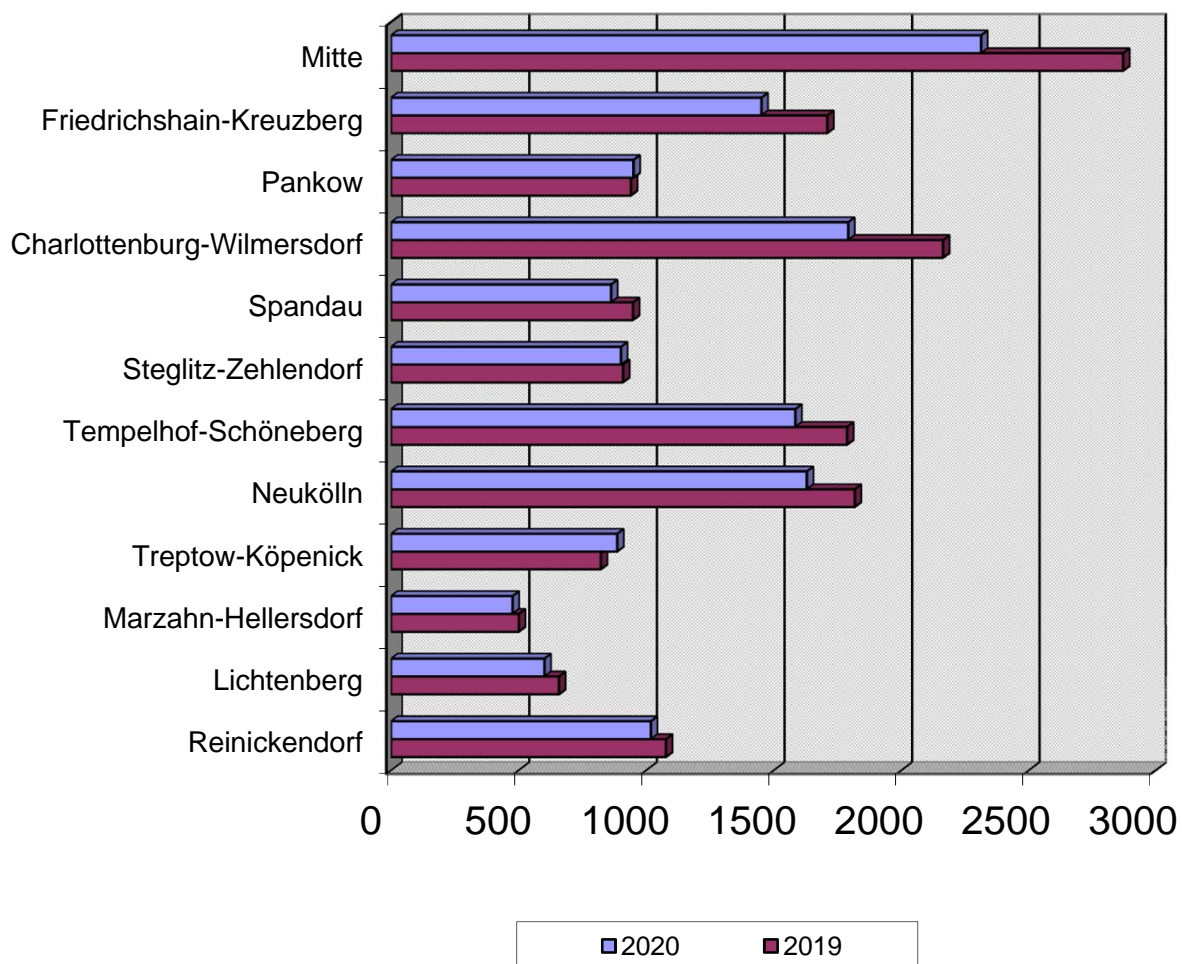

Verkehrsunfälle(VU) mit Beteiligung von jungen Erwachsenen nach Verwaltungsbezirken

Verwaltungsbezirke	Anzahl der Verkehrsunfälle		Abweichung in + - %	Anteil an VU-Gesamt	
	2020	2019		2020	2019
Mitte	2312	2873	-19,53	15,99%	17,73%
Friedrichshain-Kreuzberg	1451	1709	-15,10	10,03%	10,55%
Pankow	950	940	1,06	6,57%	5,80%
Charlottenburg-Wilmersdorf	1791	2163	-17,20	12,39%	13,35%
Spandau	862	948	-9,07	5,96%	5,85%
Steglitz-Zehlendorf	901	909	-0,88	6,23%	5,61%
Tempelhof-Schöneberg	1584	1787	-11,36	10,95%	11,03%
Neukölln	1629	1817	-10,35	11,26%	11,21%
Treptow-Köpenick	886	822	7,79	6,13%	5,07%
Marzahn-Hellersdorf	476	501	-4,99	3,29%	3,09%
Lichtenberg	601	658	-8,66	4,16%	4,06%
Reinickendorf	1018	1077	-5,48	7,04%	6,65%
Berlin	14461	16204	-10,76	100,00%	100,00%

Verkehrsunfälle(VU) mit Beteiligung von jungen Erwachsenen nach Verwaltungsbezirken

2020 / 2019