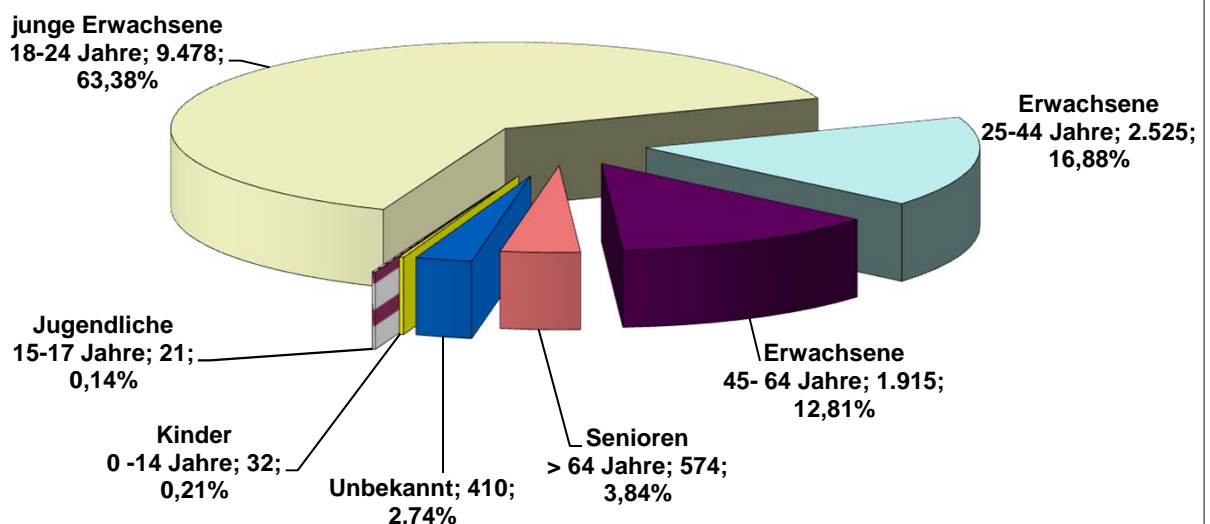

Verwaltungsbezirke	Abweichung zum Vorjahr in + - %							Unbe- kannt	Gesamt
	Kinder 0 -14 Jahre	Jugendliche 15-17 Jahre	junge Erwachsene 18-24 Jahre	Erwachsene 25-44 Jahre	Erwachsene 45- 64 Jahre	Senioren > 64 Jahre			
Mitte	100,00	0,00	-18,95	-21,68	-19,27	-18,67	-18,28	-19,43	
Friedrichshain-Kreuzberg	-75,00		-16,71	-11,68	-16,24	-21,95	6,38	-15,25	
Pankow	-33,33	100,00	4,37	23,28	-15,23	12,12	-29,41	2,62	
Charlottenburg-Wilmersdorf	-60,00	200,00	-18,13	-2,98	-24,14	-35,14	14,89	-16,93	
Spandau	0,00	-50,00	-7,89	-6,62	-10,92	8,51	-22,22	-7,73	
Steglitz-Zehlendorf	33,33	100,00	-0,94	-5,71	-7,48	-5,66	9,09	-2,05	
Tempelhof-Schöneberg	-75,00	250,00	-9,03	-12,30	-18,75	-28,09	-14,00	-11,72	
Neukölln	0,00	0,00	-5,33	-16,98	-18,62	-16,13	-11,90	-9,88	
Treptow-Köpenick	-66,67		11,36	11,57	-0,93	-8,51	-8,33	7,98	
Marzahn-Hellersdorf	100,00		-8,33	-5,56	5,66	15,15	-25,00	-5,44	
Lichtenberg	50,00		-5,94	-9,26	-18,29	-32,26	-12,50	-9,12	
Reinickendorf	-33,33	-75,00	-10,37	0,60	20,00	1,92	-3,23	-4,90	
Berlin	-20,00	31,25	-9,89	-9,47	-14,70	-14,84	-9,49	-10,64	

Unfallverursacher nach Altersgruppen 2020