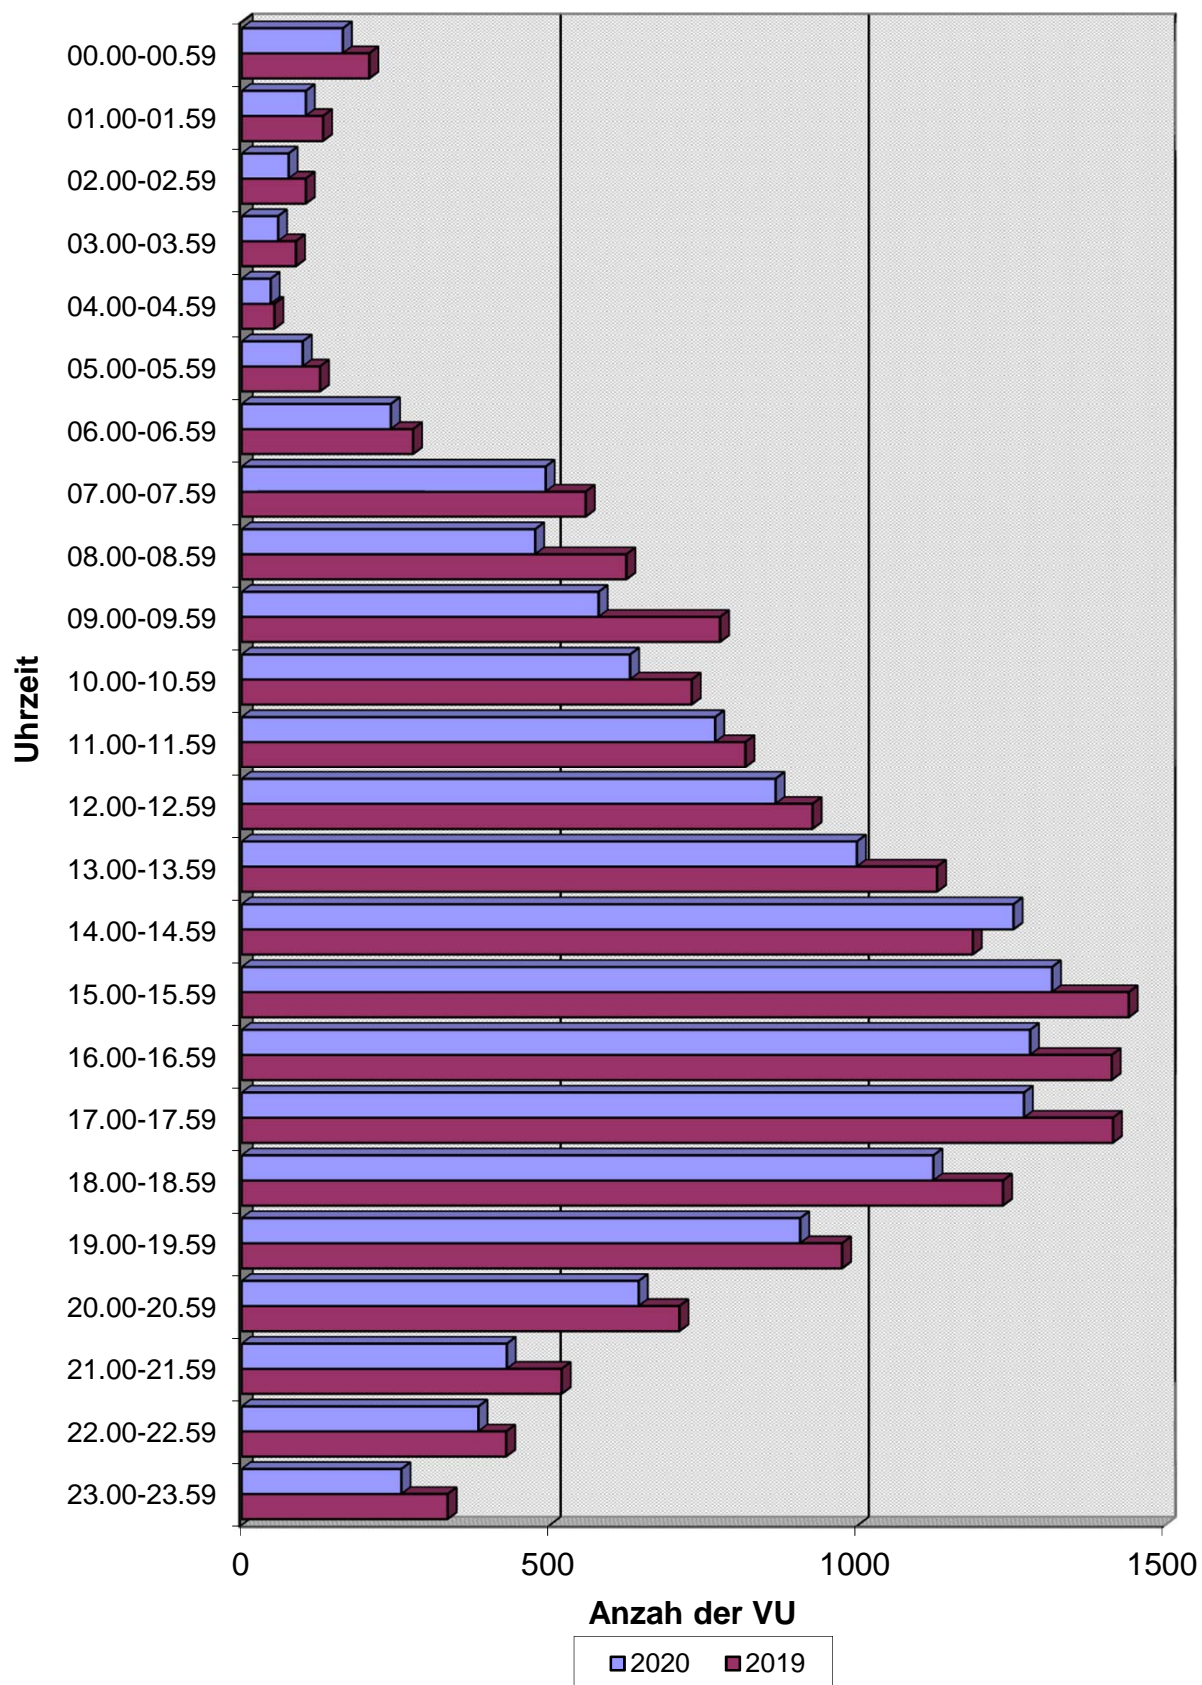

Anzahl der Verkehrsunfälle mit jungen Erwachsenen in Berlin nach Tagesstunden

2020 / 2019

Verkehrsunfälle(VU) mit Beteiligung von jungen Erwachsenen nach Verwaltungsbezirken und Wochentagen 2020

Verwaltungsbezirke	Wochentag						
	So	Mo	Di	Mi	Do	Fr	Sa
Mitte	214	338	355	355	383	370	297
Friedrichshain-Kreuzberg	115	247	212	245	200	229	203
Pankow	54	147	180	137	145	183	104
Charlottenburg-Wilmersdorf	134	289	290	285	281	305	207
Spandau	56	154	120	152	122	146	112
Steglitz-Zehlendorf	57	141	132	161	140	162	108
Tempelhof-Schöneberg	119	252	244	257	286	255	171
Neukölln	135	249	252	238	276	259	220
Treptow-Köpenick	69	134	155	150	140	146	92
Marzahn-Hellersdorf	36	86	91	72	68	79	44
Lichtenberg	27	109	106	102	112	91	54
Reinickendorf	79	158	142	154	183	172	130
Berlin	1095	2304	2279	2308	2336	2397	1742

Abweichung zum Vorjahr in + -%

Verwaltungsbezirke	Wochentag						
	So	Mo	Di	Mi	Do	Fr	Sa
Mitte	-18,32	-23,70	-20,76	-18,58	-16,38	-21,78	-15,86
Friedrichshain-Kreuzberg	-26,75	-8,18	-12,40	-5,04	-18,70	-19,65	-19,44
Pankow	-20,59	11,36	16,13	-9,27	-9,38	5,17	4,00
Charlottenburg-Wilmersdorf	-8,22	-18,36	-12,39	-18,80	-21,07	-18,67	-17,20
Spandau	-24,32	-1,28	-16,67	19,69	-27,81	-14,12	3,70
Steglitz-Zehlendorf	-21,92	-23,78	-2,94	14,18	-2,78	17,39	17,39
Tempelhof-Schöneberg	-13,77	-13,40	-16,72	-3,38	9,58	-17,48	-25,33
Neukölln	-10,00	-13,54	0,80	-6,30	-6,44	-19,81	-14,40
Treptow-Köpenick	11,29	-1,47	19,23	16,28	4,48	6,57	-2,13
Marzahn-Hellersdorf	28,57	0,00	7,06	-2,70	-17,07	9,72	-40,54
Lichtenberg	-46,00	7,92	10,42	-1,92	-5,88	-23,53	-21,74
Reinickendorf	-8,14	-1,25	-19,32	-13,97	9,58	-4,97	1,56
Berlin	-15,38	-11,42	-8,33	-6,56	-9,84	-13,03	-13,16

Verkehrsunfälle(VU) mit Beteiligung von jungen Erwachsenen nach Wochentagen