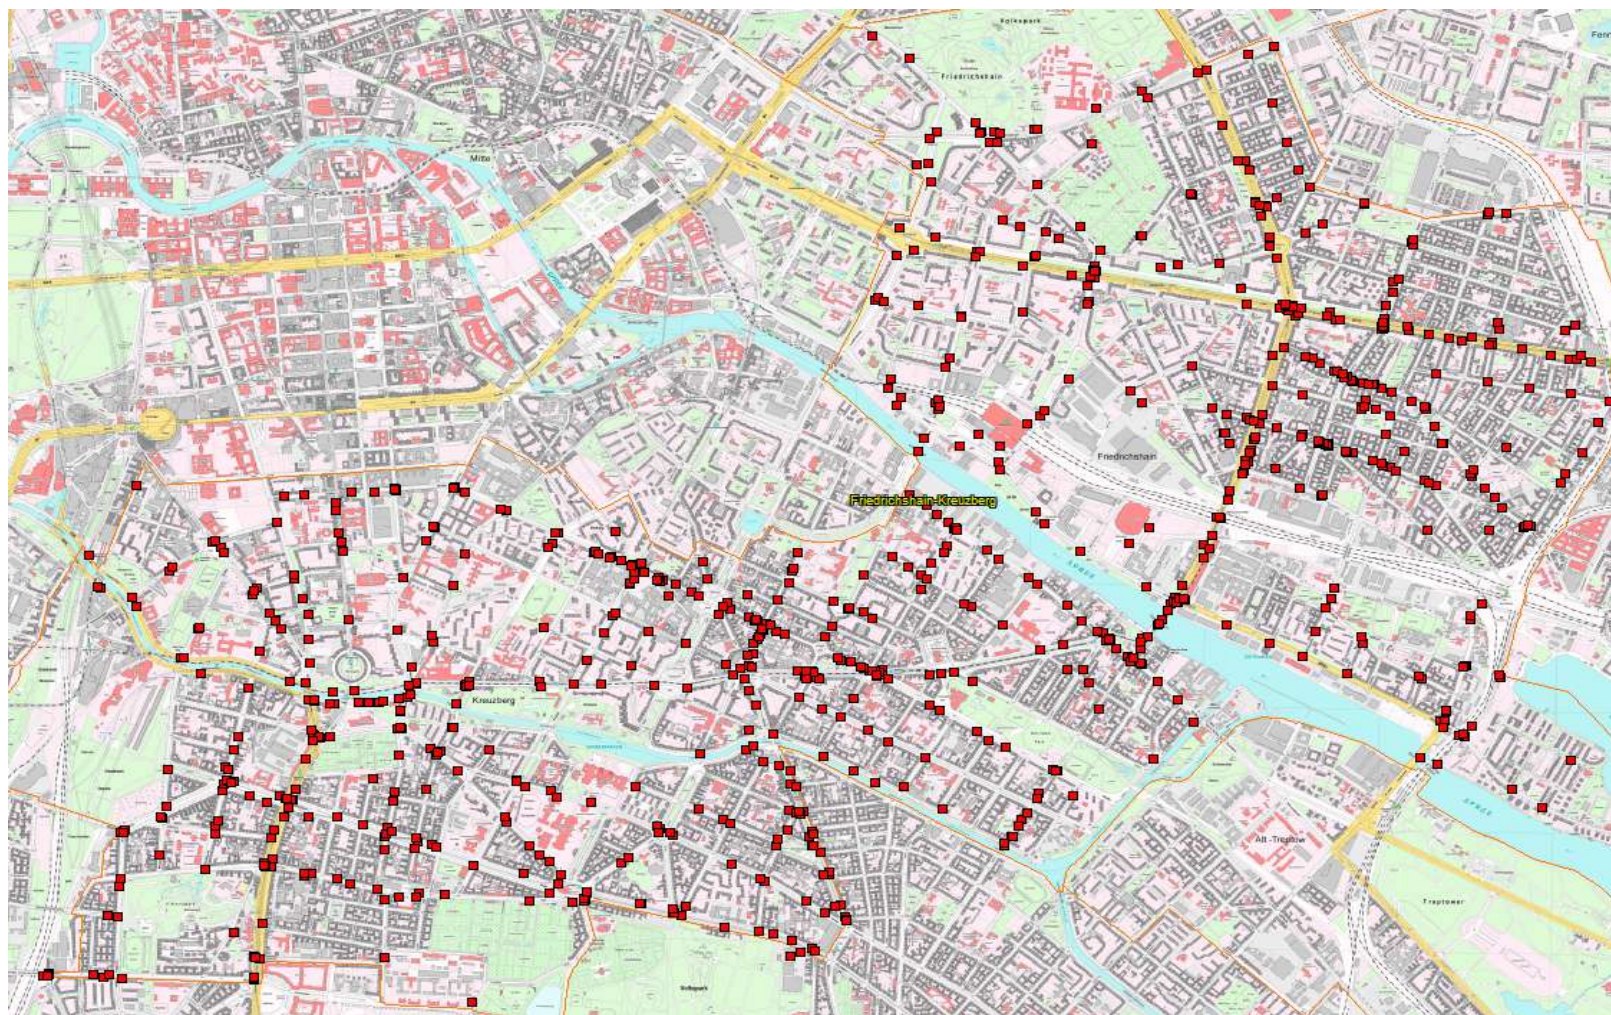

Verkehrsunfälle 2021 mit Beteiligung von Radfahrern im Bezirk Friedrichshin - Kreuzberg