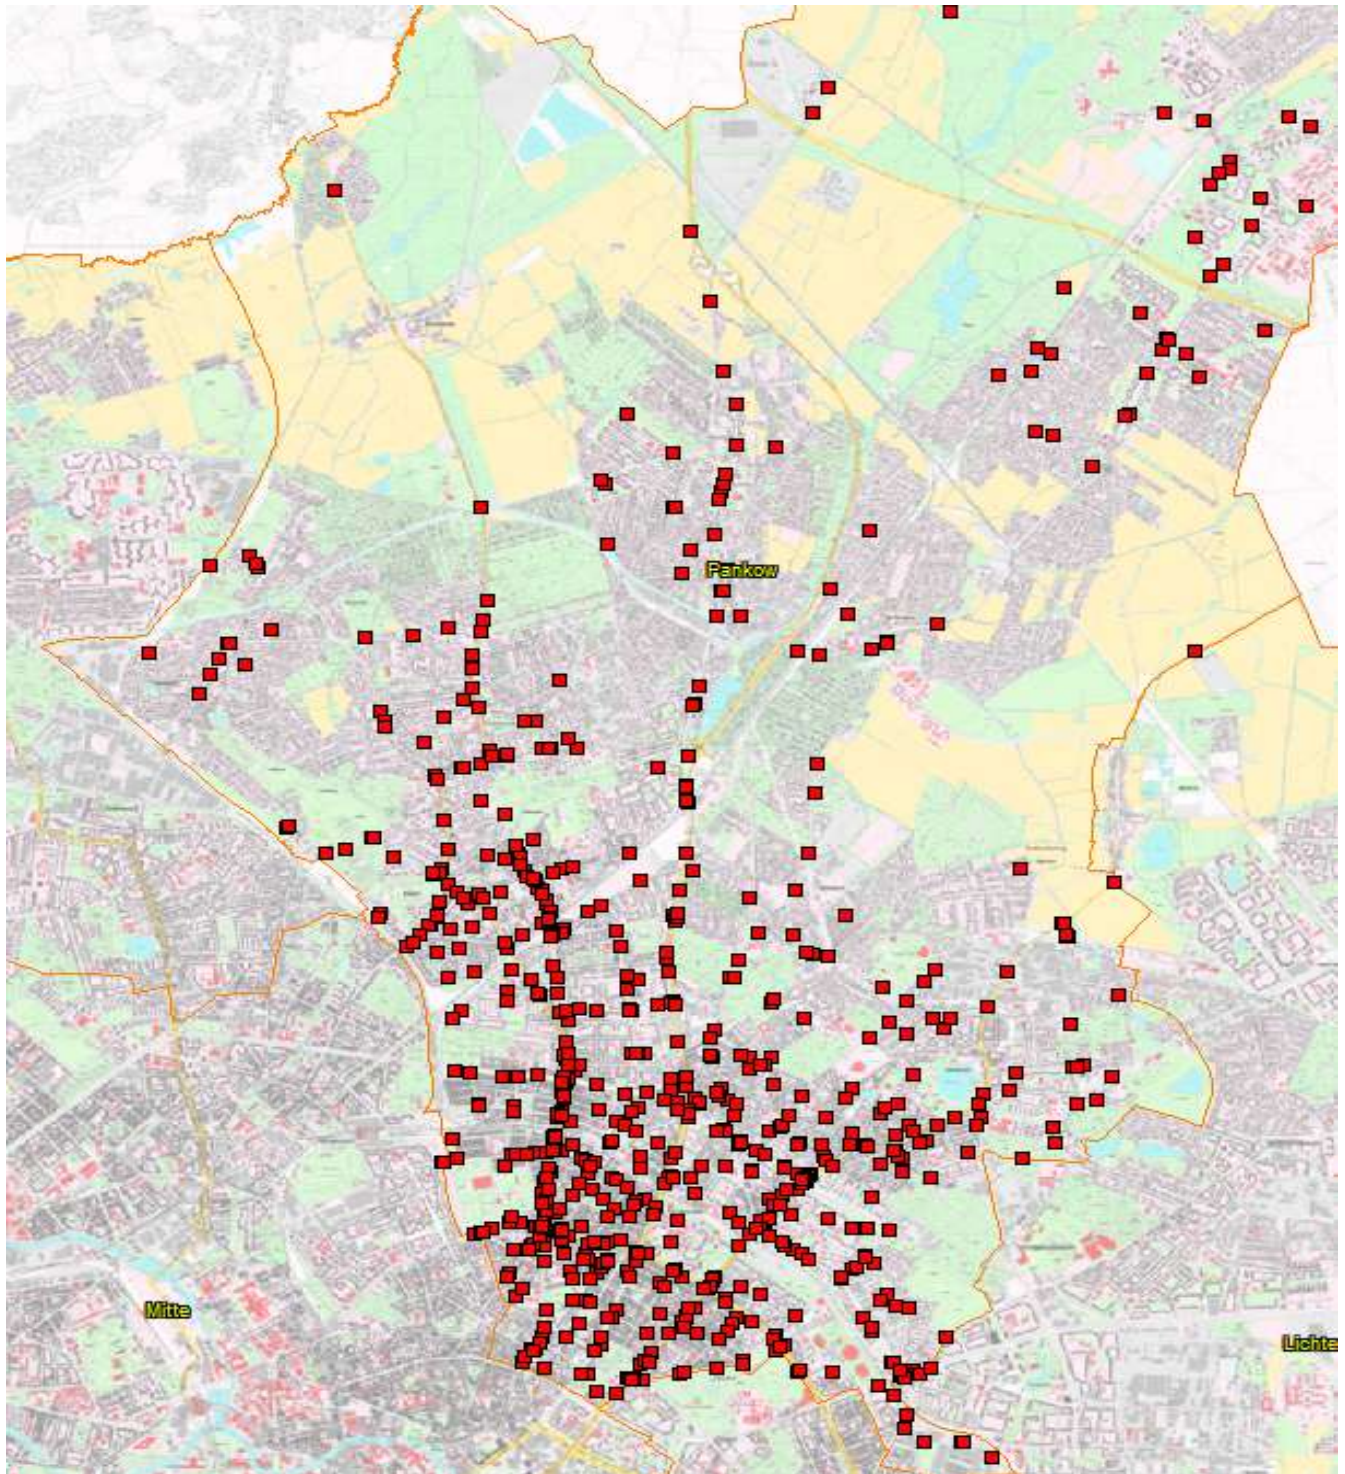

Verkehrsunfälle 2021 mit Beteiligung von Radfahrern Pankow