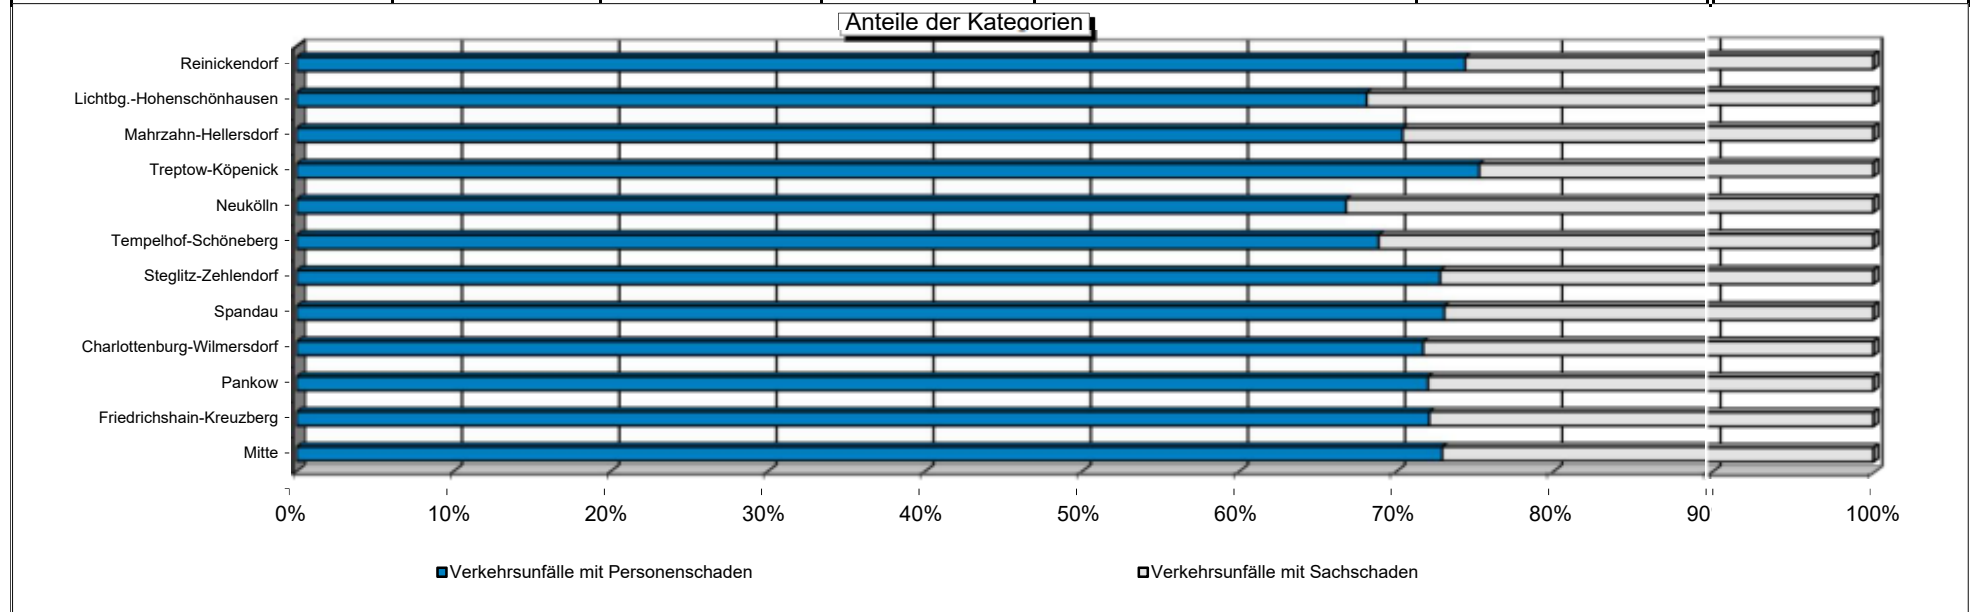

Verwaltungsbezirke	Verkehrsunfälle in den Verwaltungsbezirken 2021 nach Kategorien					
	Verkehrsunfälle mit Verkehrstoten	Verkehrsunfälle mit Schwerverletzten	Verkehrsunfälle mit Leichtverletzten	Verkehrsunfälle mit schwerwiegendem Sachschaden	Verkehrsunfälle mit sonstigem Sachschaden	Verkehrsunfälle unter Alkoholeinwirkung
Mitte	1	110	876	0	358	9
Friedrichshain-Kreuzberg	1	78	631	1	264	10
Pankow	4	84	470	0	211	6
Charlottenburg-Wilmersdorf	0	67	437	1	192	6
Spandau	0	33	143	0	60	5
Steglitz-Zehlendorf	0	57	229	1	104	2
Tempelhof-Schöneberg	1	55	320	0	164	6
Neukölln	1	41	338	1	184	4
Treptow-Köpenick	2	48	318	0	117	4
Mahrs Zahn-Hellersdorf	0	23	160	0	74	3
Lichtenberg	0	32	222	0	116	3
Reinickendorf	0	28	178	0	70	1
Berlin	10	656	4.322	4	1.914	59