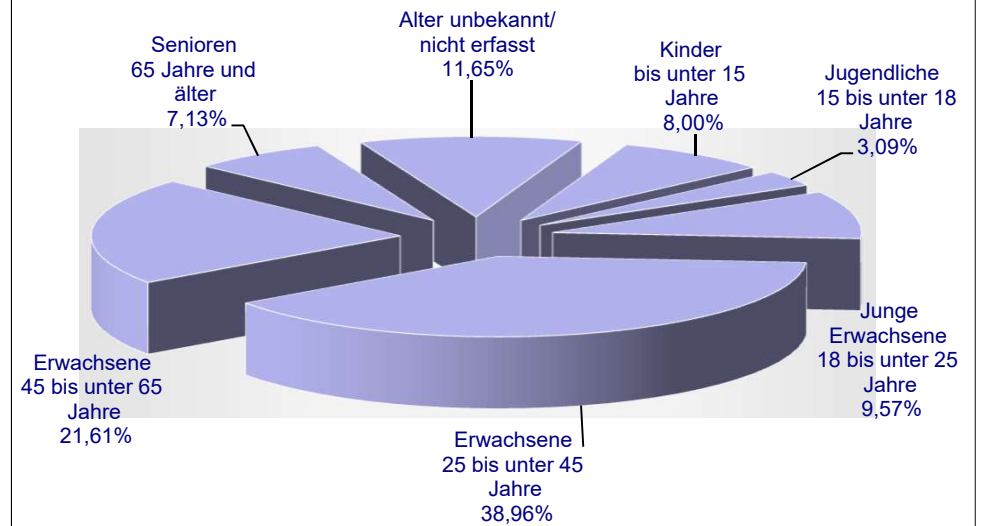

Radfahrer als Verursacher nach Altersgruppen in Berlin 2021