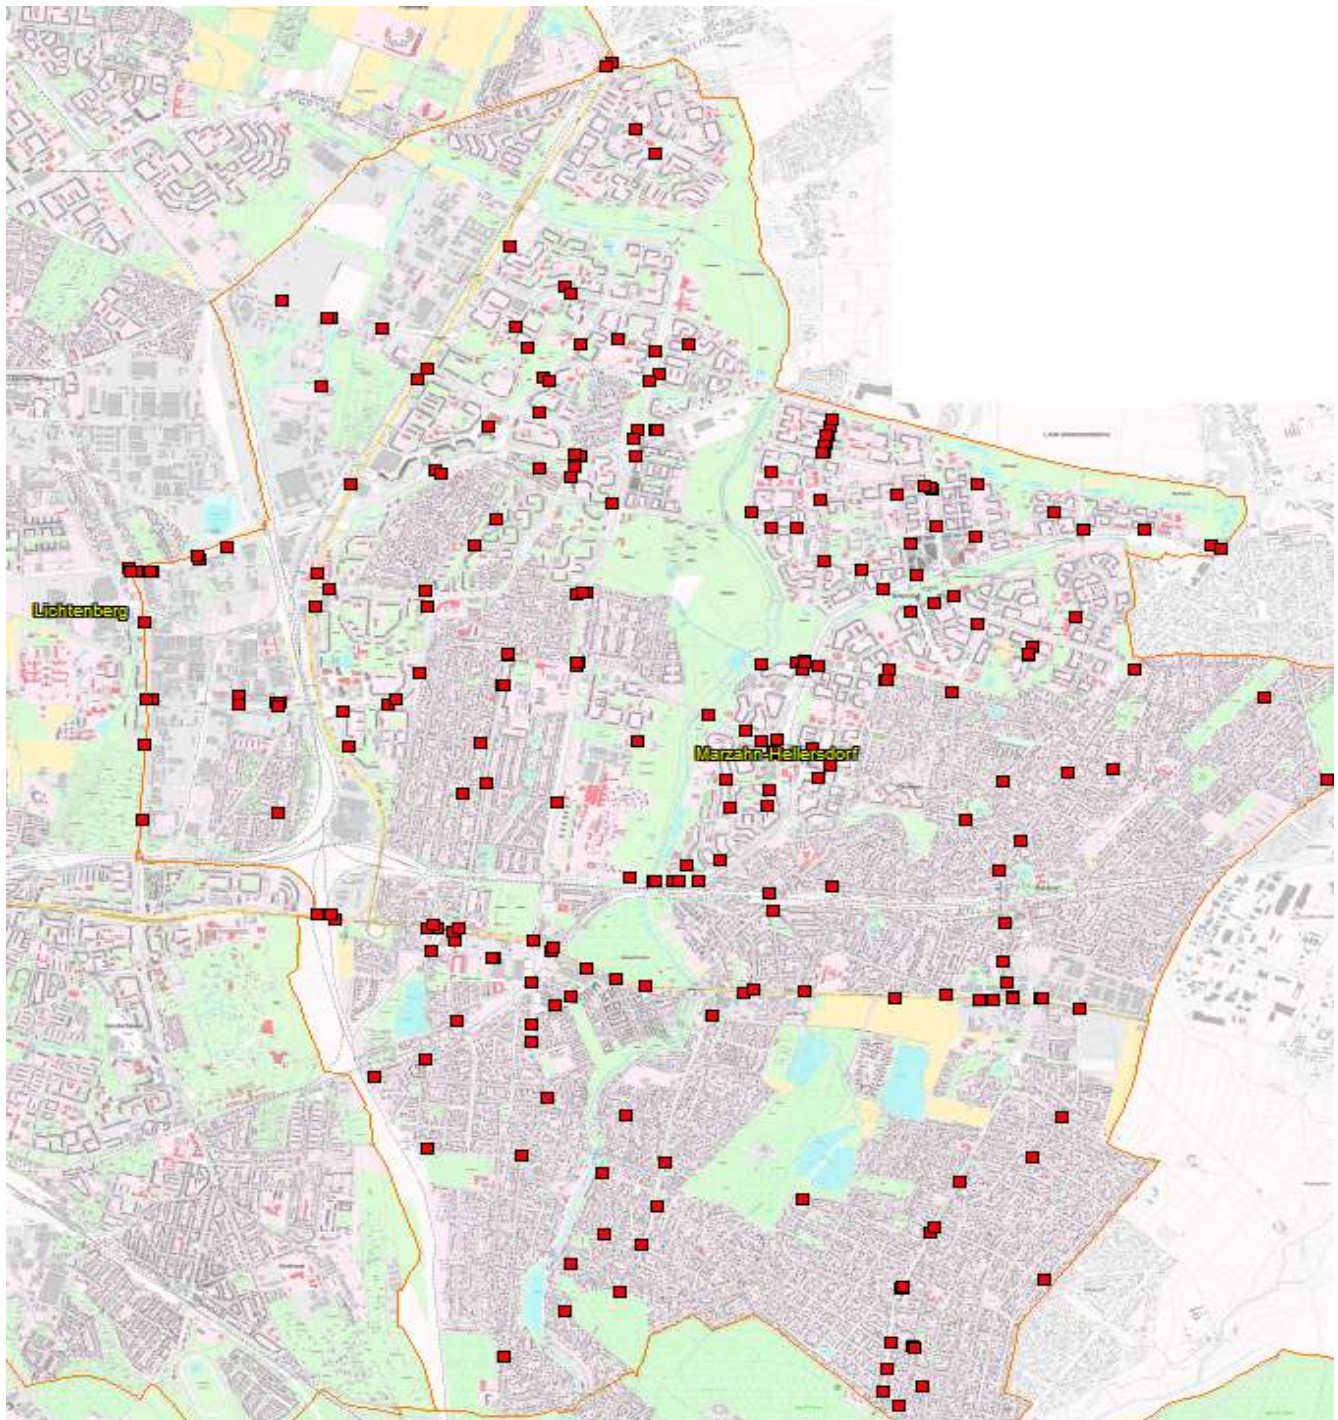

Verkehrsunfälle 2021 mit Beteiligung von Radfahrern im Bezirk Marzahn - Hellersdorf