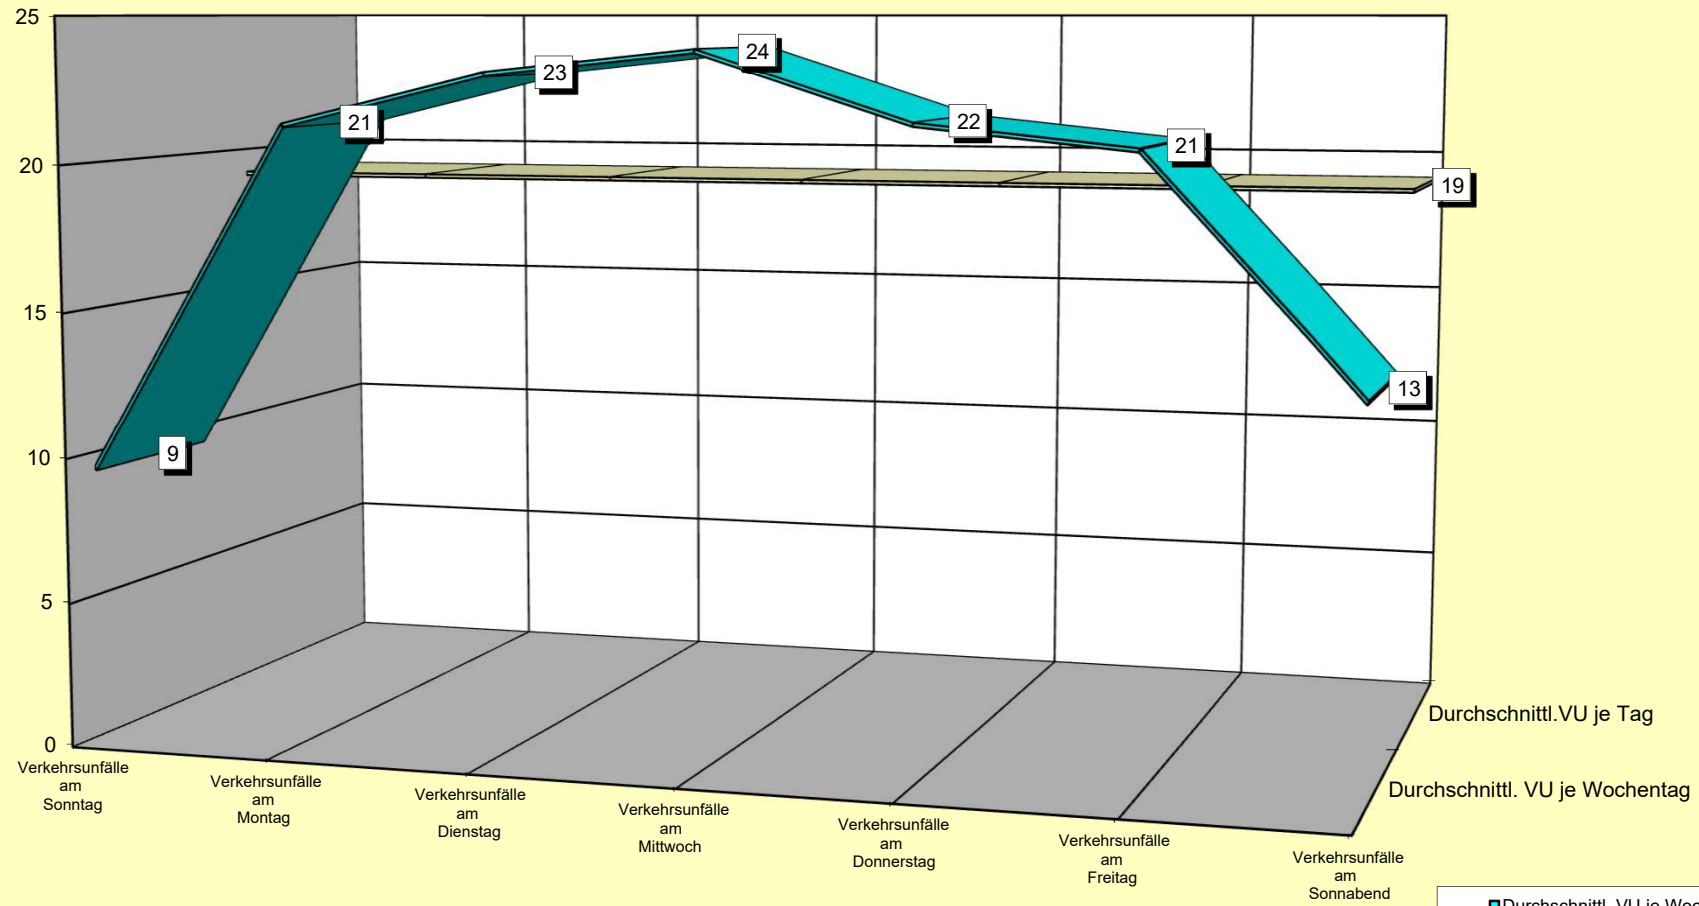

Durchschnittliche Anzahl der Verkehrsunfälle 2021 nach Wochentagen

■ Durchschnittl. VU je Wochentag
□ Durchschnittl. VU je Tag

Direktionen	Unfallbeteiligte in Berlin 2021 darunter mit Straftatbestand § 142 StGB (unerlaubtes Entfernen vom Unfallort)												
	Anzahl	Pkw		mot. Zweiräder		Lkw		sonstige*		Fußgänger		Radfahrer	
		Anzahl	darunter mit § 142	Anzahl	darunter mit § 142	Anzahl	darunter mit § 142	Anzahl	darunter mit § 142	Anzahl	darunter mit § 142	Anzahl	darunter mit § 142
Dir 1	1.040	77	77	24	1	77	10	124	23	73	3	1.441	133
Dir 2	980	76	76	28	1	60	8	115	26	66	10	1.342	102
Dir 3	857	77	77	11	1	63	11	94	14	49	4	1.139	99
Dir 4	817	51	51	27	3	59	10	78	17	55	7	1.072	95
Dir 5	1.518	147	147	51	3	124	16	199	47	106	12	2.175	180
Berlin	5.212	428	428	141	9	383	55	610	127	349	36	7.169	609
Anteil des § 142 an der Art der Verkehrsbeteiligung		8,21%		6,38%		14,36%		20,82%		10,32%		8,49%	

Anteil der Unfallbeteiligten in Berlin 2021 nach Art der Verkehrsbeteiligung