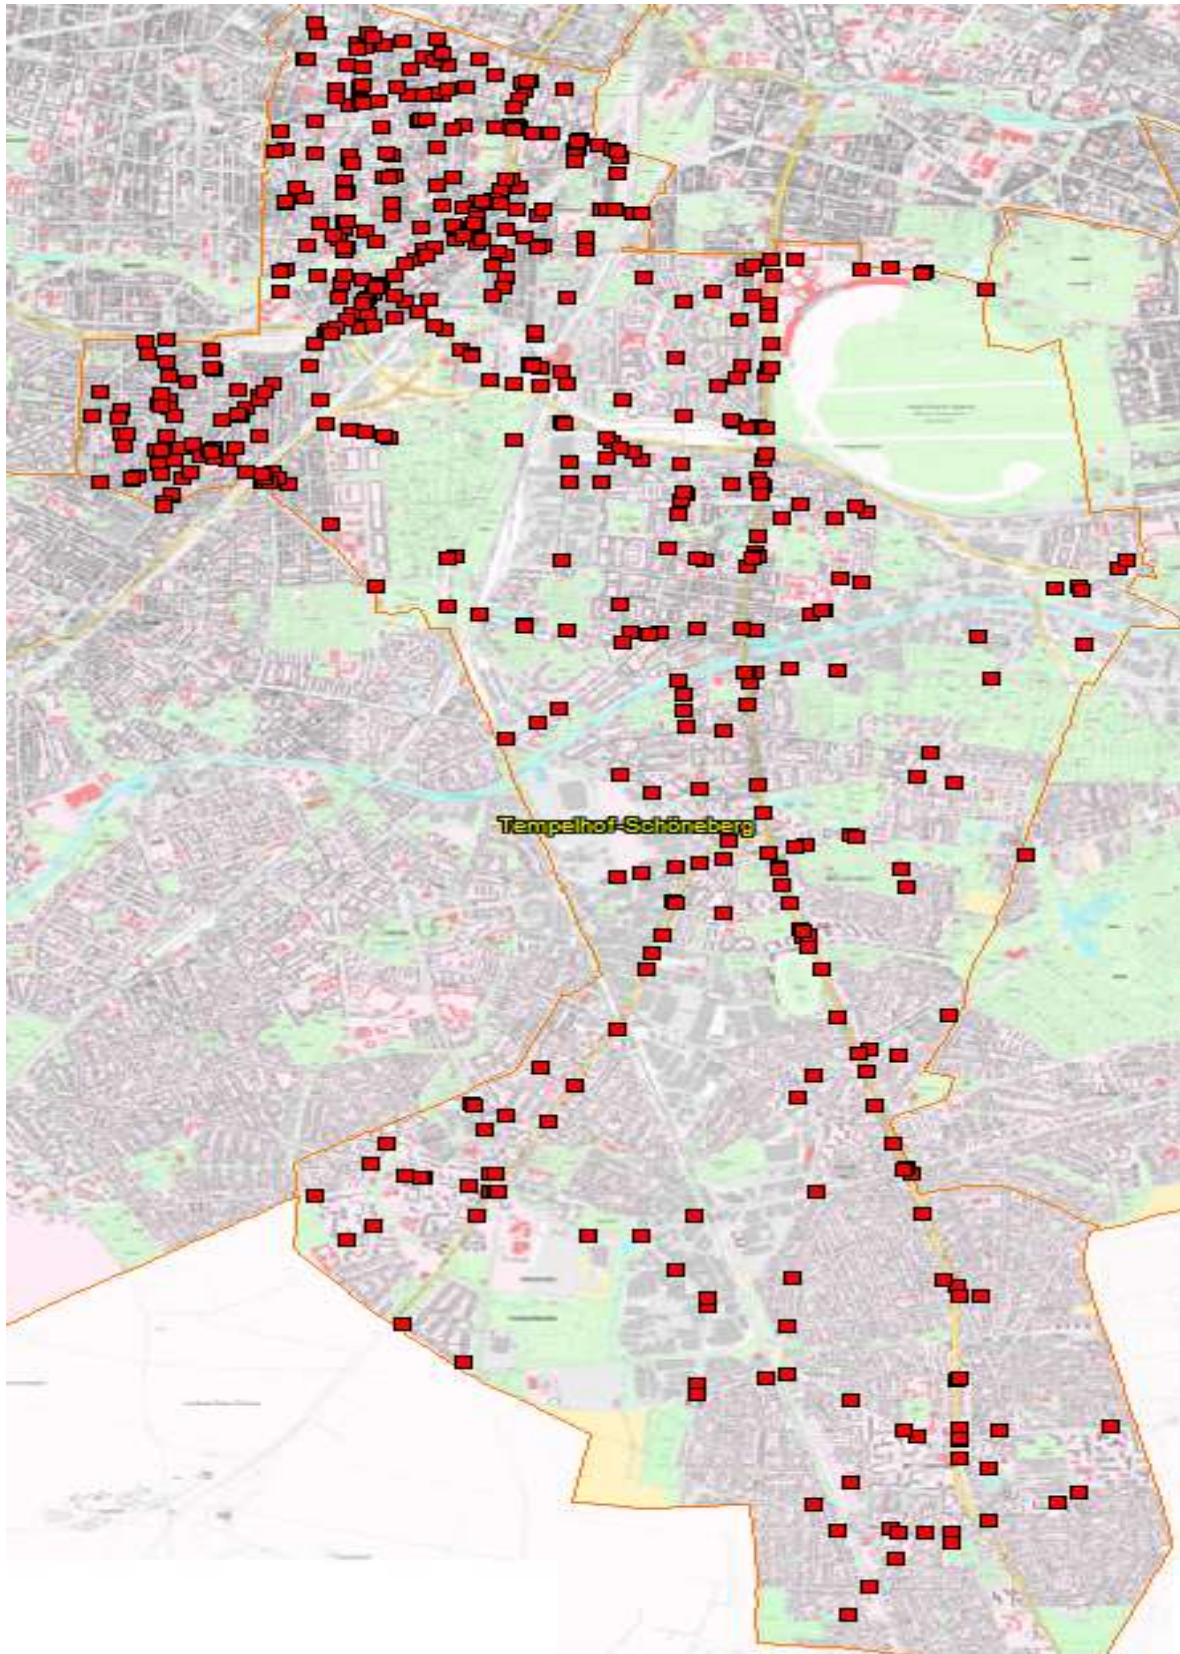

Verkehrsunfälle 2021 mit Beteiligung von Radfahrern im Bezirk Tempelhof - Schöneberg