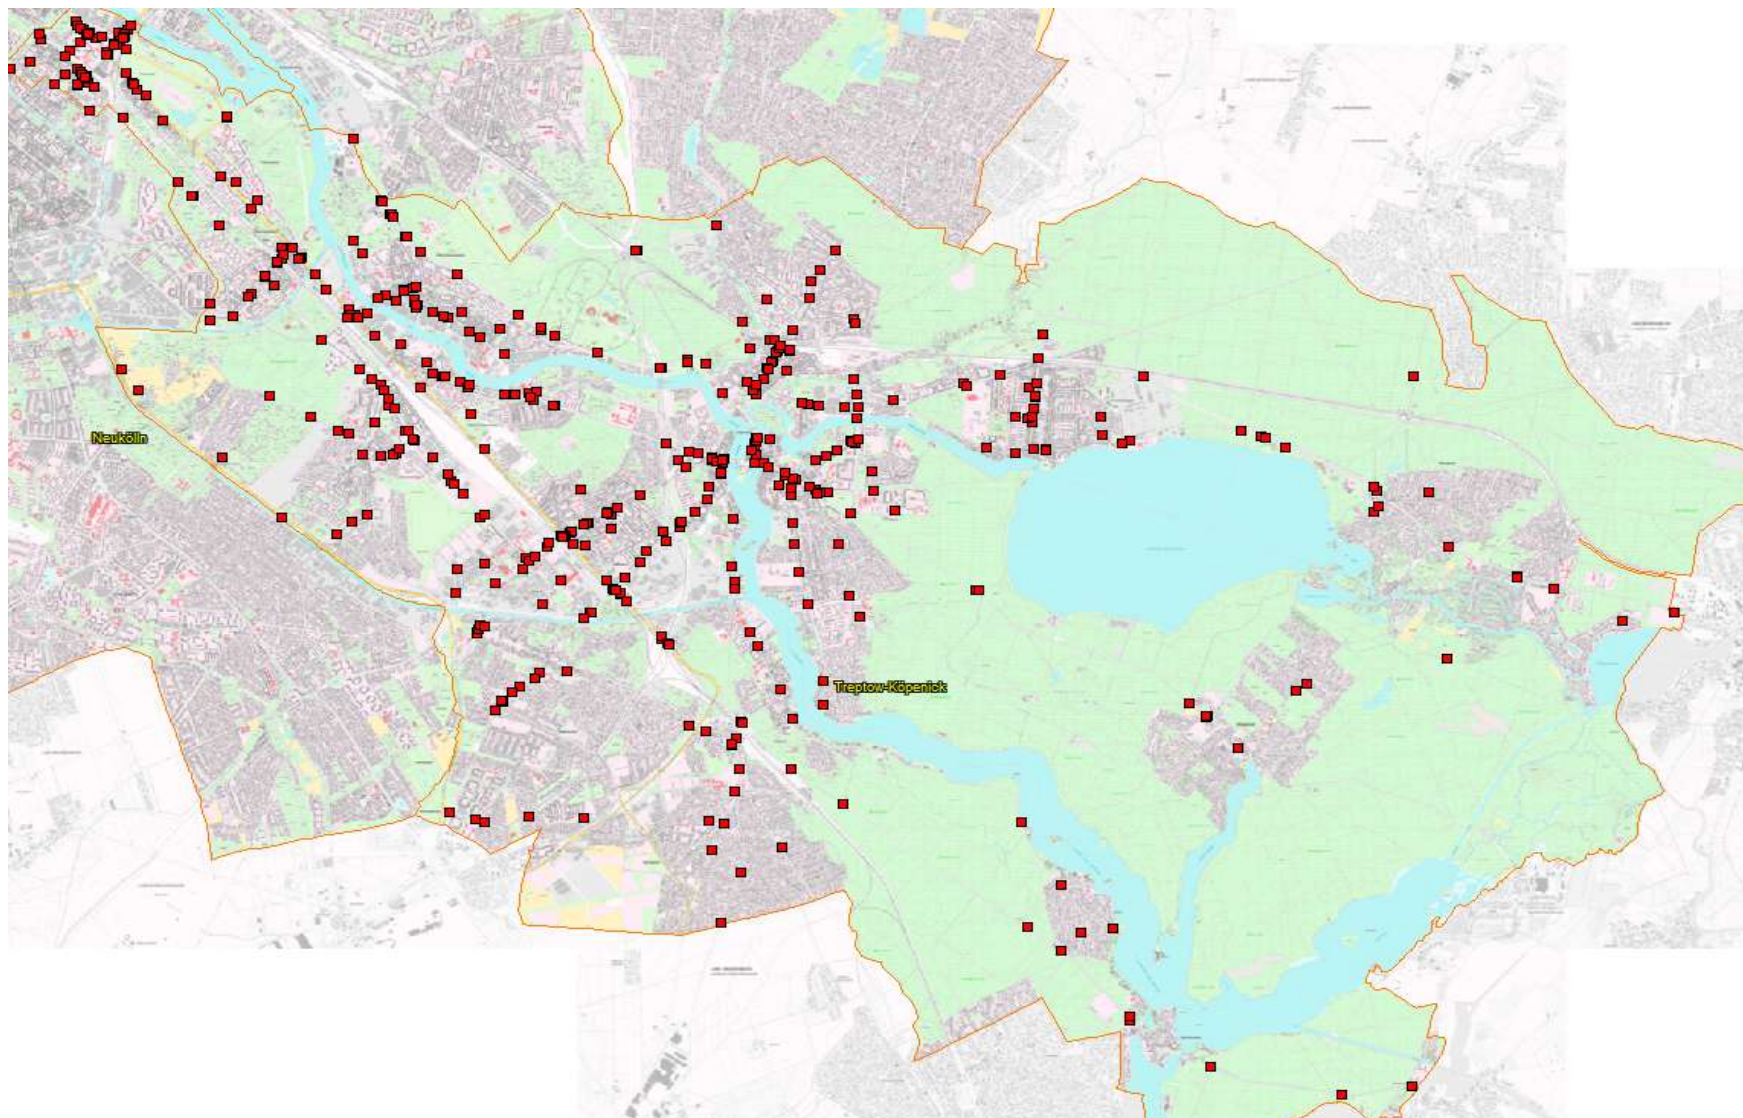

Verkehrsunfälle 2021 mit Beteiligung von Radfahrern im Bezirk Treptow - Köpenick