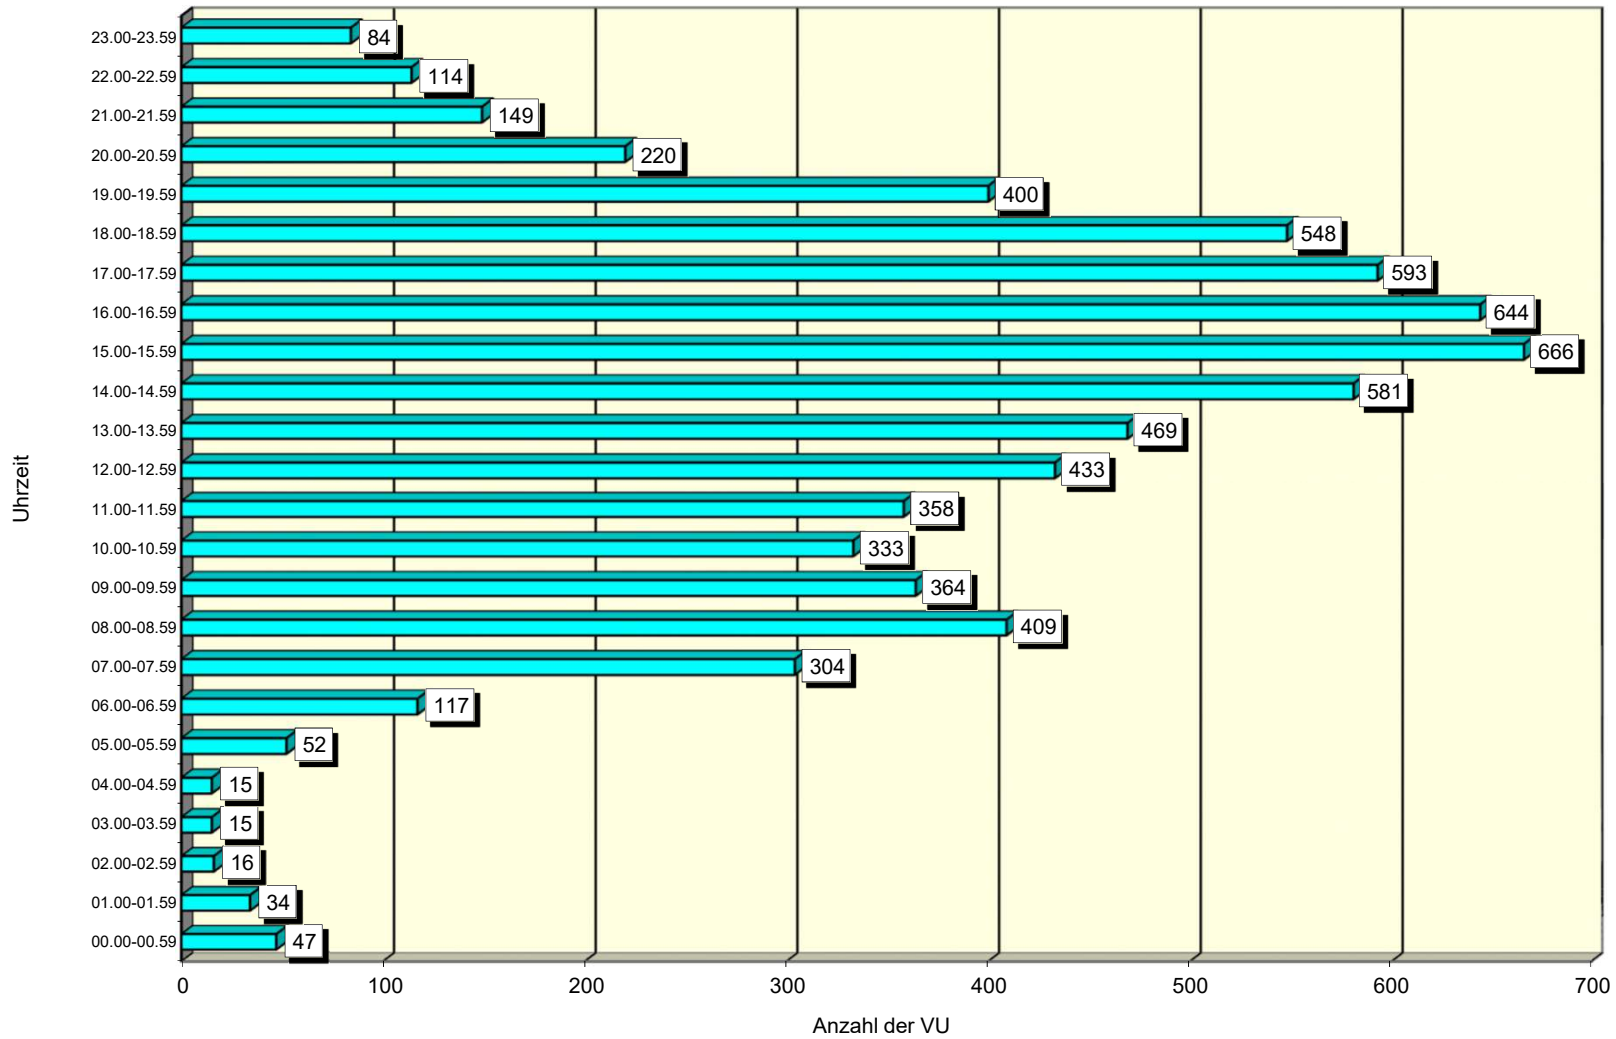

Anzahl der Verkehrsunfälle in Berlin
2021
nach Tagesstunden

Bezirk (alt)	Verkehrsunfälle in den Bezirken (alt) 2021 nach Wochentagen						
	Sonntag	Montag	Dienstag	Mittwoch	Donnerstag	Freitag	Sonnabend
Reinickendorf	20	42	51	51	44	39	30
Prenzlauer	30	51	67	74	63	63	35
Berg Pankow	13	42	34	35	47	50	23
Weißensee	10	18	18	39	25	27	11
Wedding	18	51	55	68	59	60	32
Spandau	19	44	40	35	38	46	19
Charlottenburg	31	74	87	65	67	61	48
Wilmersdorf	20	45	55	48	42	44	16
Tiergarten	14	42	47	50	42	46	31
Schöneberg	28	51	49	46	49	61	27
Zehlendorf	19	24	26	29	23	23	28
Steglitz	20	35	45	33	34	36	18
Tempelhof	20	38	43	52	27	37	18
Kreuzberg	35	73	106	106	123	103	70
Neukölln	40	89	86	105	87	103	59
Friedrichshain	24	68	56	61	64	54	42
Mitte	48	110	146	147	106	99	83
Hohenschönhausen	13	22	14	23	18	16	15
Marzahn	12	24	19	16	21	15	16
Lichtenberg	13	49	47	36	44	37	26
Treptow	17	49	42	50	37	35	17
Köpenick	17	42	41	51	36	29	26
Hellersdorf	7	27	27	21	26	21	8
Berlin	488	1.110	1.201	1.241	1.122	1.105	698