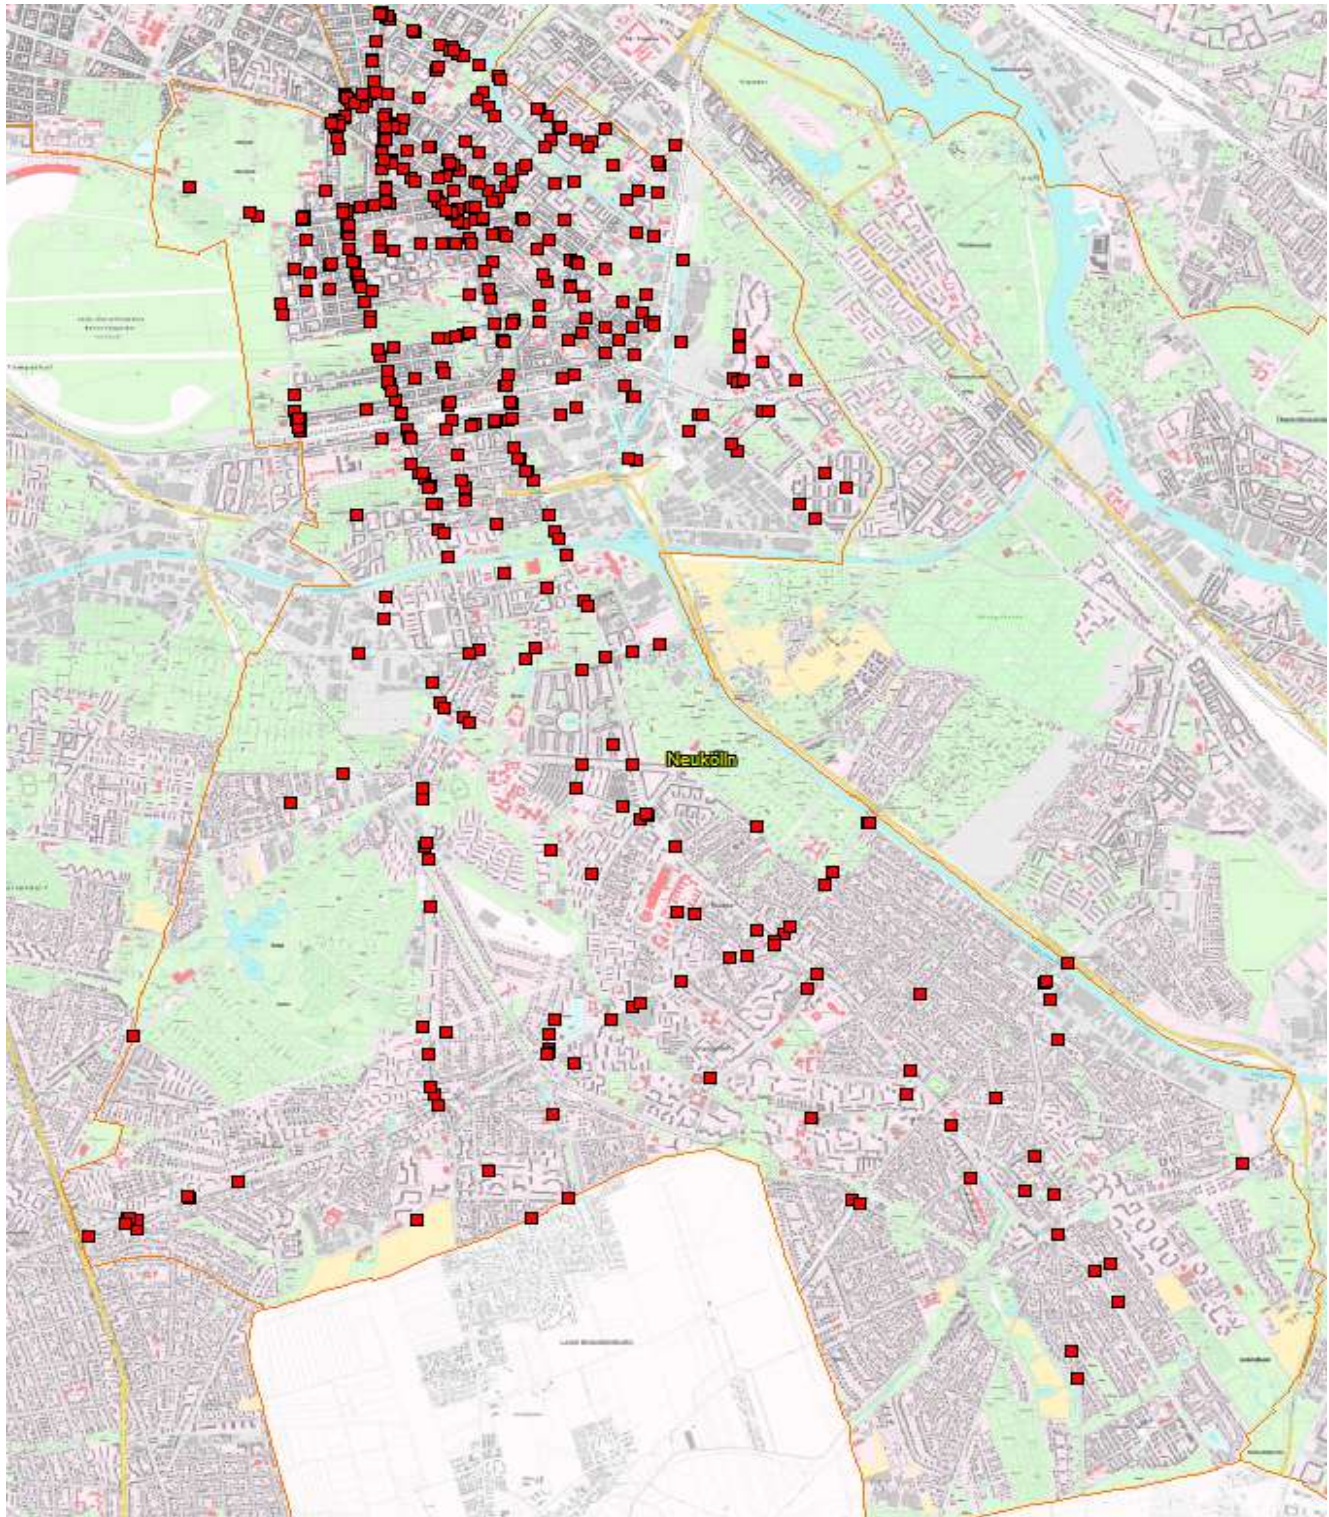

Verkehrsunfälle 2021 mit Beteiligung von Radfahrern im Bezirk Neukölln