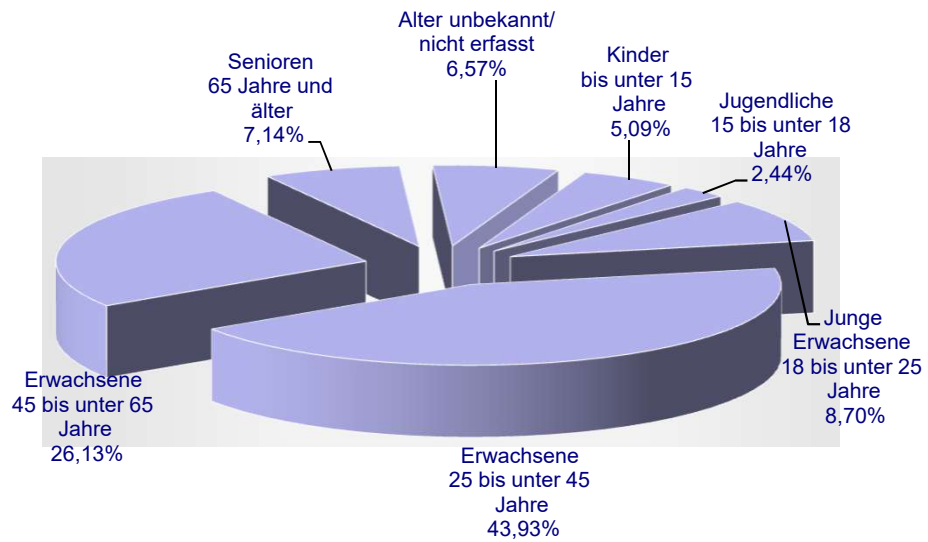

Unfallbeteiligte Radfahrer nach Altersgruppen in Berlin 2021