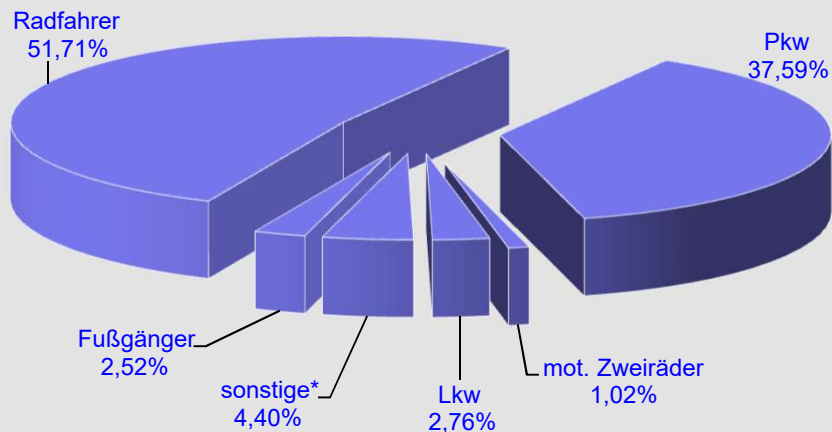

Direktionen	Unfallbeteiligte in Berlin 2021 darunter mit Straftatbestand § 142 StGB (unerlaubtes Entfernen vom Unfallort)												
	Anzahl	Pkw		mot. Zweiräder		Lkw		sonstige*		Fußgänger		Radfahrer	
		Anzahl	darunter mit § 142	Anzahl	darunter mit § 142	Anzahl	darunter mit § 142	Anzahl	darunter mit § 142	Anzahl	darunter mit § 142	Anzahl	darunter mit § 142
Dir 1	1.040	77	77	24	1	77	10	124	23	73	3	1.441	133
Dir 2	980	76	76	28	1	60	8	115	26	66	10	1.342	102
Dir 3	857	77	77	11	1	63	11	94	14	49	4	1.139	99
Dir 4	817	51	51	27	3	59	10	78	17	55	7	1.072	95
Dir 5	1.518	147	147	51	3	124	16	199	47	106	12	2.175	180
Berlin	5.212	428	428	141	9	383	55	610	127	349	36	7.169	609
Anteil des § 142 an der Art der Verkehrsbeteiligung		8,21%		6,38%		14,36%		20,82%		10,32%		8,49%	

Anteil der Unfallbeteiligten in Berlin 2021 nach Art der Verkehrsbeteiligung