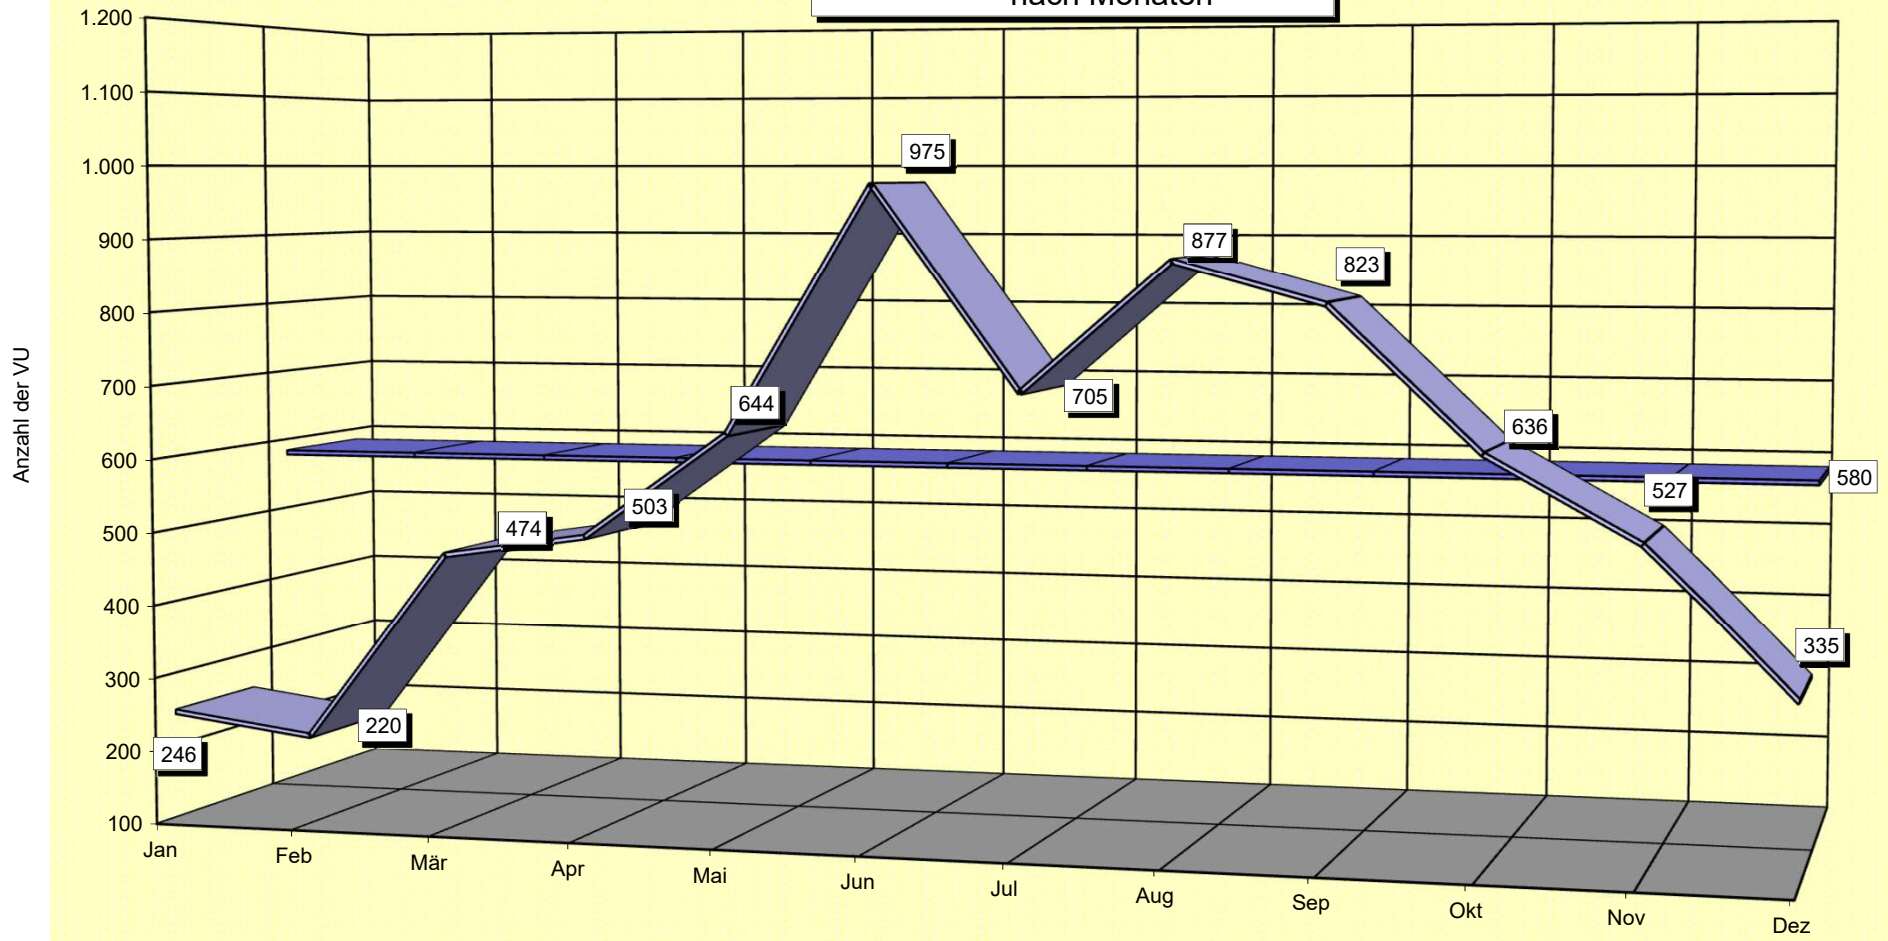

Radfahrerverkehrsunfälle in Berlin

Anzahl der Verkehrsunfälle in Berlin
2021
nach Monaten

■ Anzahl der VU ■ Durchschnittl. Anzahl der VU je Monat

Radfahrerverkehrsunfälle in Berlin

Stunde	Tageszeitliche Verteilung der Verkehrsunfälle in Berlin 2021 nach Monaten											
	Januar	Februar	März	April	Mai	Juni	Juli	August	September	Oktober	November	Dezember
00.00-00.59	2	1	1	3	3	11	8	7	5	1	4	1
01.00-01.59	1	0	0	2	2	6	9	4	3	4	3	0
02.00-02.59	0	0	0	1	1	0	2	4	2	4	1	1
03.00-03.59	0	1	0	0	3	2	2	1	1	4	1	0
04.00-04.59	0	0	0	0	1	1	5	2	1	2	1	2
05.00-05.59	4	1	8	3	3	4	3	11	3	6	2	4
06.00-06.59	5	5	4	7	12	12	12	15	15	11	13	6
07.00-07.59	6	5	17	19	34	37	16	48	54	27	25	16
08.00-08.59	17	14	25	27	31	52	42	54	49	38	44	16
09.00-09.59	10	11	28	28	23	50	27	47	40	38	41	21
10.00-10.59	13	13	24	24	23	39	31	39	40	24	39	24
11.00-11.59	18	11	27	25	42	49	32	41	36	36	22	19
12.00-12.59	18	15	31	37	35	66	40	55	52	33	30	21
13.00-13.59	20	18	41	40	46	62	46	60	47	40	30	19
14.00-14.59	21	23	42	38	61	74	48	78	66	60	37	33
15.00-15.59	15	26	54	62	60	81	78	74	82	65	44	25
16.00-16.59	25	21	53	44	53	79	60	77	91	65	48	28
17.00-17.59	21	21	35	39	58	100	58	71	77	44	40	29
18.00-18.59	16	10	38	42	69	74	59	68	64	44	42	22
19.00-19.59	16	12	28	28	35	73	45	47	29	38	31	18
20.00-20.59	7	6	8	14	20	39	34	32	21	19	11	9
21.00-21.59	3	2	5	9	10	24	17	17	21	19	9	13
22.00-22.59	5	1	2	8	12	19	18	22	9	7	6	5
23.00-23.59	3	3	3	3	7	21	13	3	15	7	3	3
Insgesamt	246	220	474	503	644	975	705	877	823	636	527	335