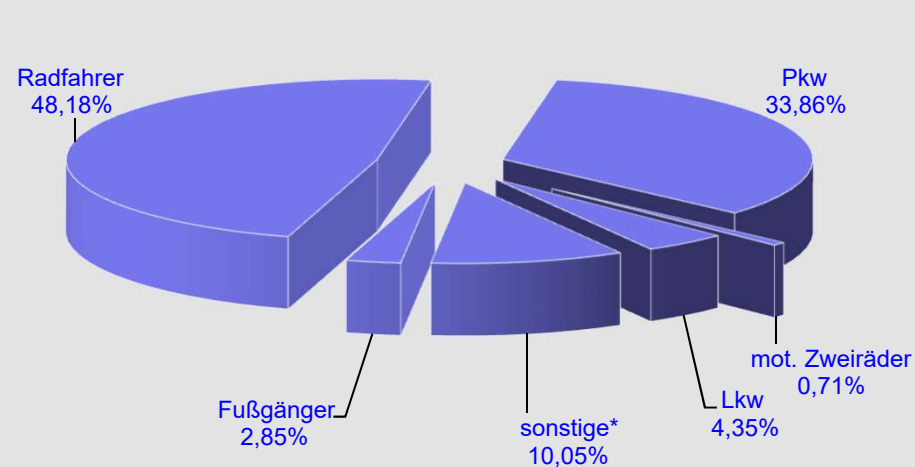

Anteil der Unfallbeteiligten mit § 142 in Berlin 2021 nach Art der Verkehrsbeteiligung

* alle nicht genannten Verkehrsbeteiligte