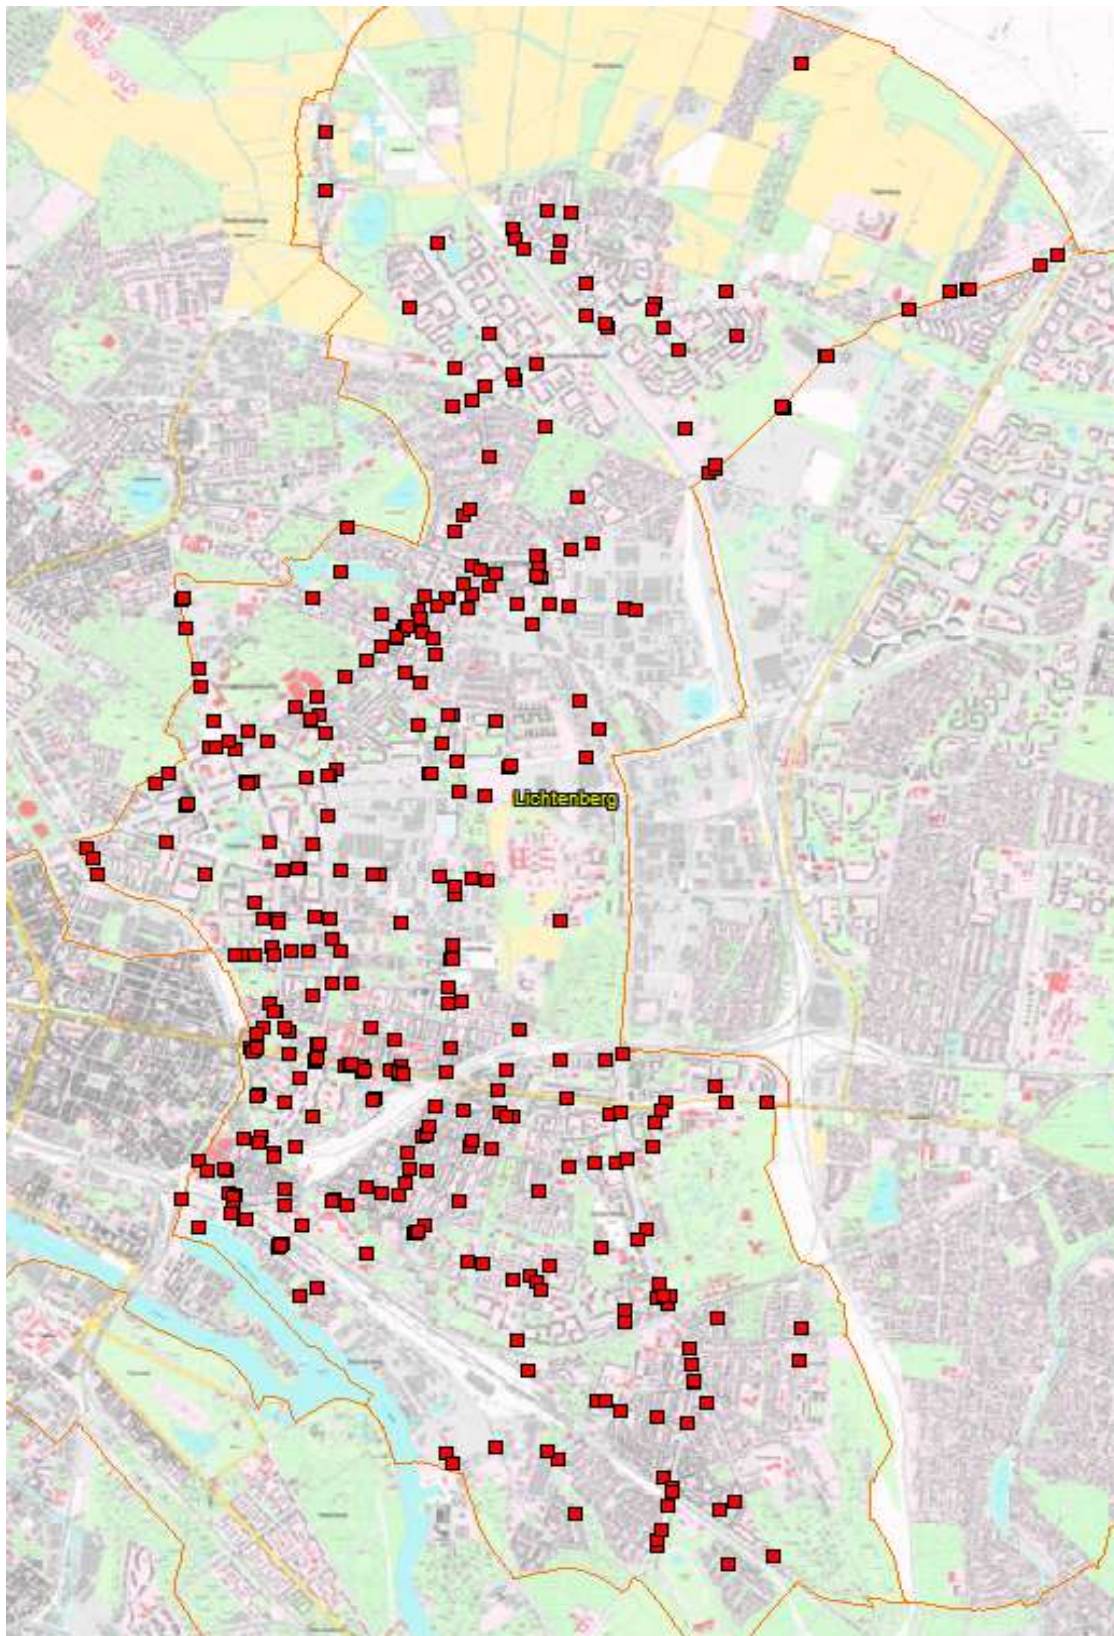

Unfallörtlichkeiten von Radfahrerverkehrsunfällen im
Bezirk Friedrichshain - Kreuzberg

Bezirk (alt)	2021 Ort	Anzahl VU
FH	WEDEKINDSTR. / RÜDERSDORFER STR.	4
	WEICHELSTR.	2
	WEIDENWEG	2
	WEYDEMEYERSTR. / PLATZ DER VEREINTEN NATIONEN	1
	WÜHLISCHSTR.	4
Verkehrsunfälle im Bezirk FH		444
Gesamtergebnis		1075

Verkehrsunfälle 2021 mit Beteiligung von Radfahrern im Bezirk Lichtenberg