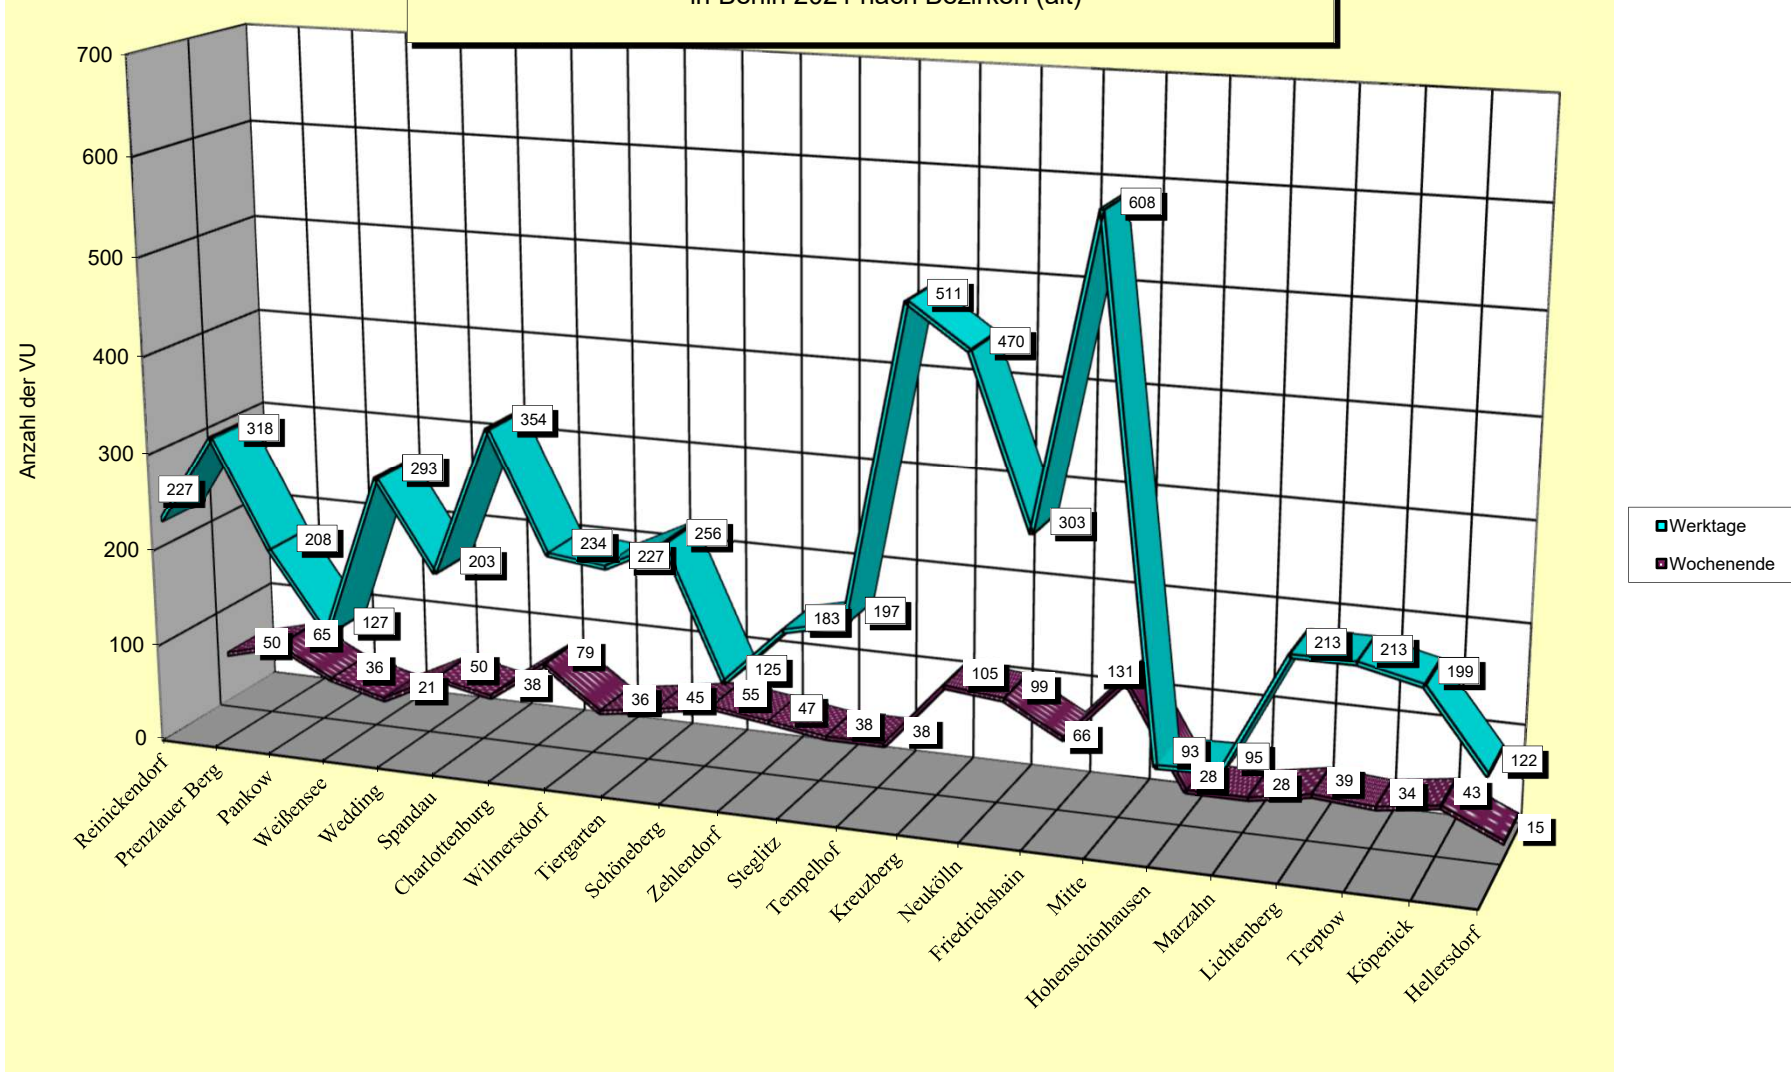

Bezirk (alt)	Verkehrsunfälle in den Bezirken (alt) 2021 nach Wochentagen						
	Sonntag	Montag	Dienstag	Mittwoch	Donnerstag	Freitag	Sonnabend
Reinickendorf	20	42	51	51	44	39	30
Prenzlauer	30	51	67	74	63	63	35
Berg Pankow	13	42	34	35	47	50	23
Weißensee	10	18	18	39	25	27	11
Wedding	18	51	55	68	59	60	32
Spandau	19	44	40	35	38	46	19
Charlottenburg	31	74	87	65	67	61	48
Wilmersdorf	20	45	55	48	42	44	16
Tiergarten	14	42	47	50	42	46	31
Schöneberg	28	51	49	46	49	61	27
Zehlendorf	19	24	26	29	23	23	28
Steglitz	20	35	45	33	34	36	18
Tempelhof	20	38	43	52	27	37	18
Kreuzberg	35	73	106	106	123	103	70
Neukölln	40	89	86	105	87	103	59
Friedrichshain	24	68	56	61	64	54	42
Mitte	48	110	146	147	106	99	83
Hohenschönhausen	13	22	14	23	18	16	15
Marzahn	12	24	19	16	21	15	16
Lichtenberg	13	49	47	36	44	37	26
Treptow	17	49	42	50	37	35	17
Köpenick	17	42	41	51	36	29	26
Hellersdorf	7	27	27	21	26	21	8
Berlin	488	1.110	1.201	1.241	1.122	1.105	698

Summe der Verkehrsunfälle bezogen auf Werktag und Wochenenden in Berlin 2021 nach Bezirken (alt)