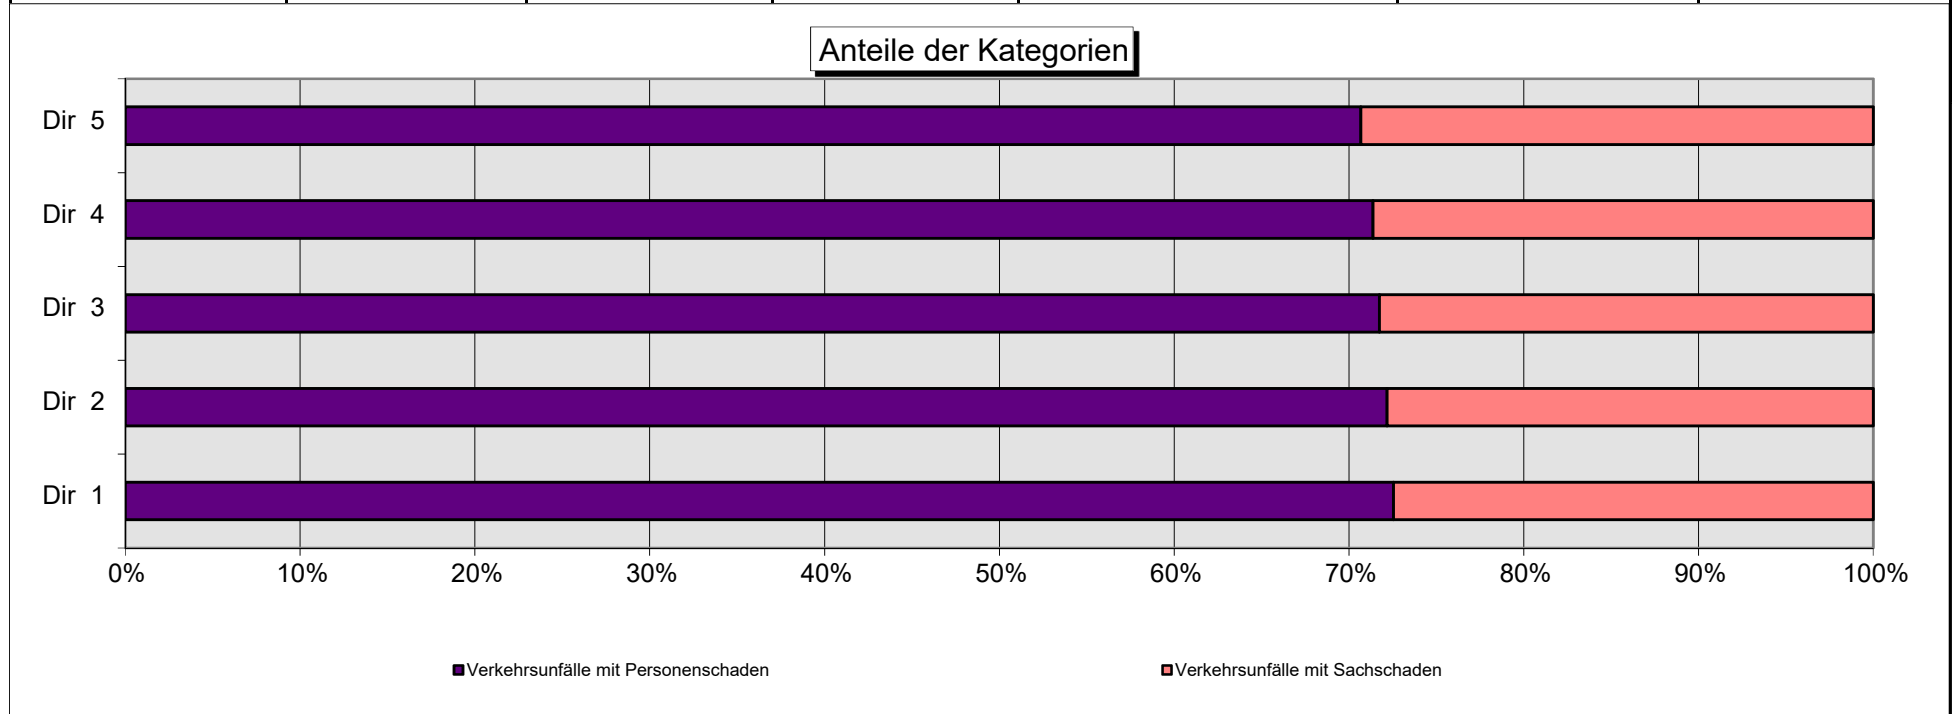

Radfahrerverkehrsunfälle in Berlin

Verkehrsunfälle in den Polizeidirektionen 2021 nach Kategorien						
Polizeidirektion	Verkehrsunfälle mit Verkehrstoten	Verkehrsunfälle mit Schwerverletzten	Verkehrsunfälle mit Leichtverletzten	Verkehrsunfälle mit schwerwiegendem Sachschaden	Verkehrsunfälle mit sonstigem Sachschaden	Verkehrsunfälle unter Alkoholeinwirkung
Dir 1	5	133	874	0	372	11
Dir 2	0	135	810	1	350	13
Dir 3	2	103	700	0	307	10
Dir 4	1	130	620	2	289	10
Dir 5	2	155	1.318	1	596	15
Berlin	10	656	4.322	4	1.914	59