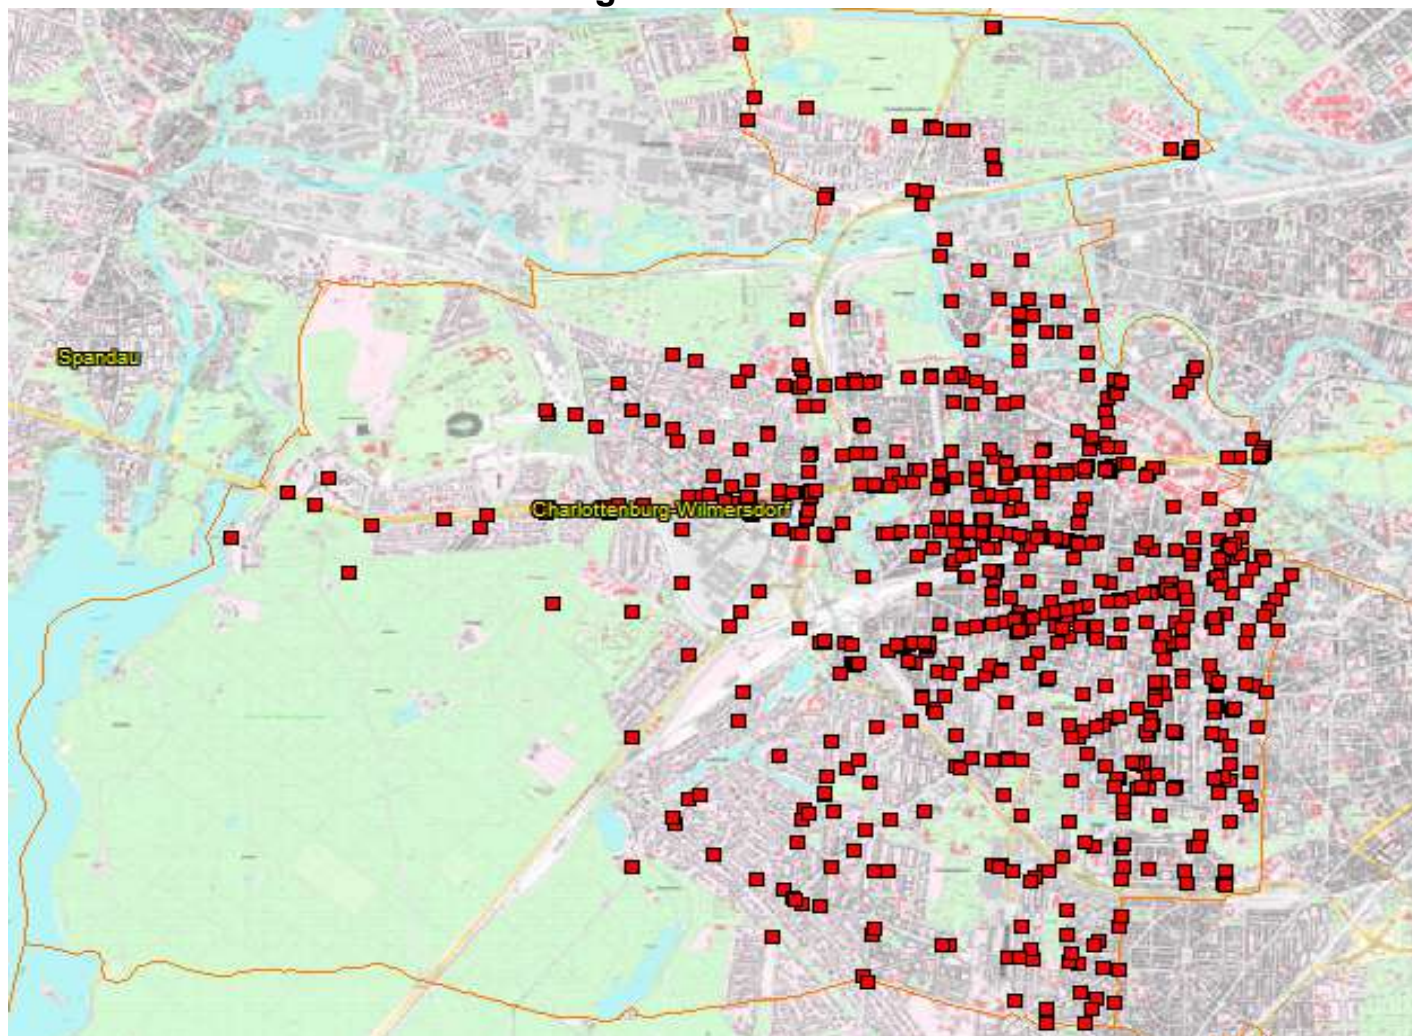

**Verkehrsunfälle 2021
mit Beteiligung von Radfahrern
im Bezirk
Charlottenburg - Wilmersdorf**