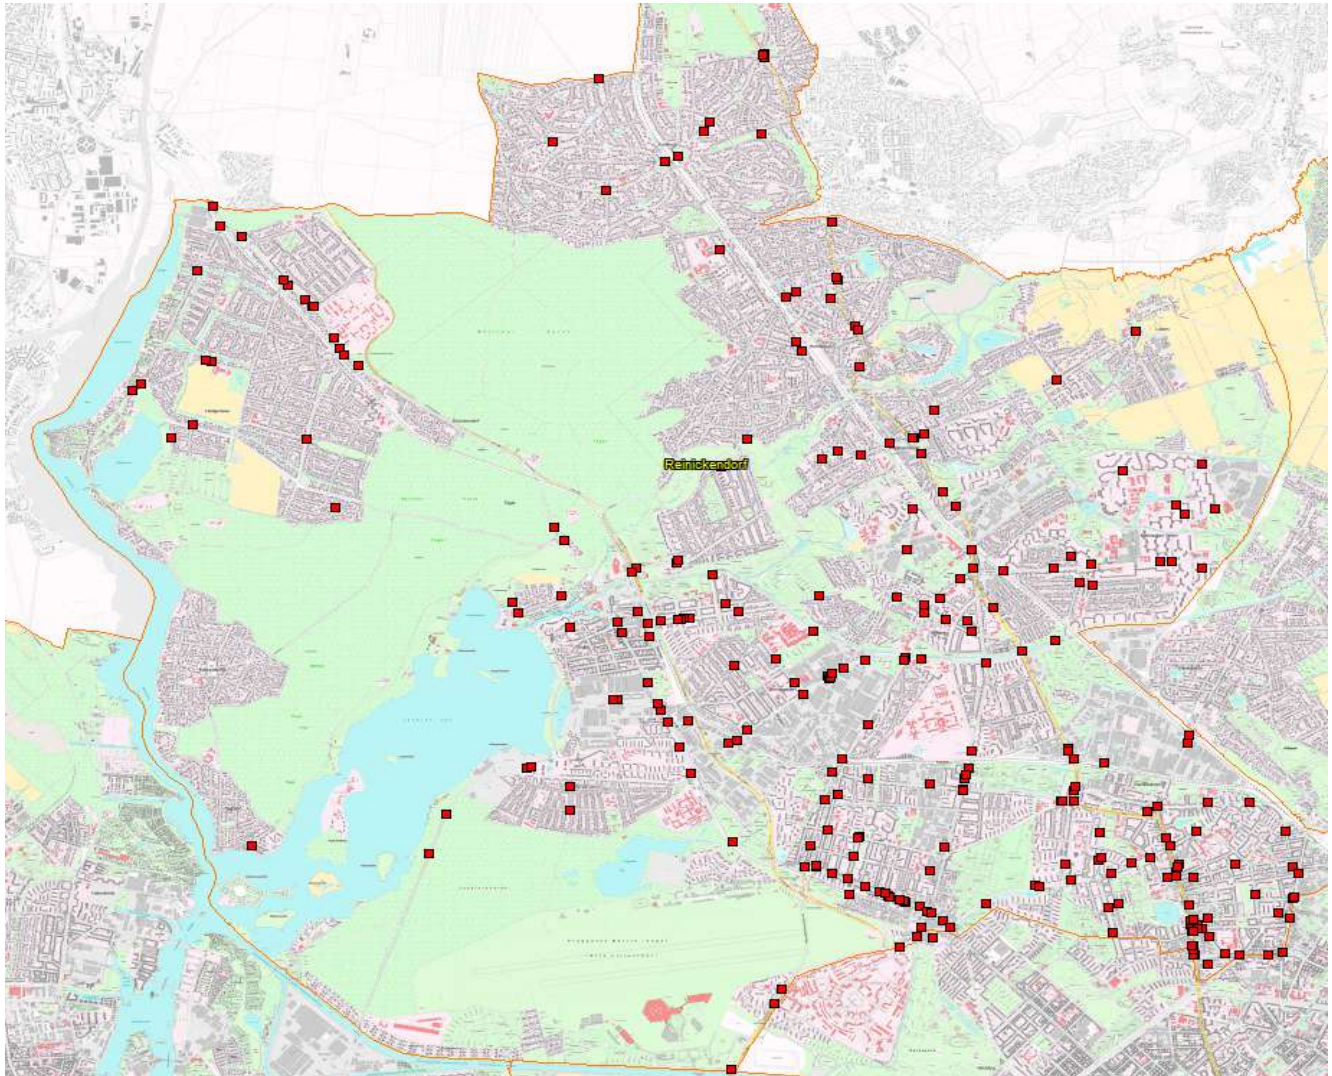

Verkehrsunfälle 2021 mit Beteiligung von Radfahrern Reinickendorf