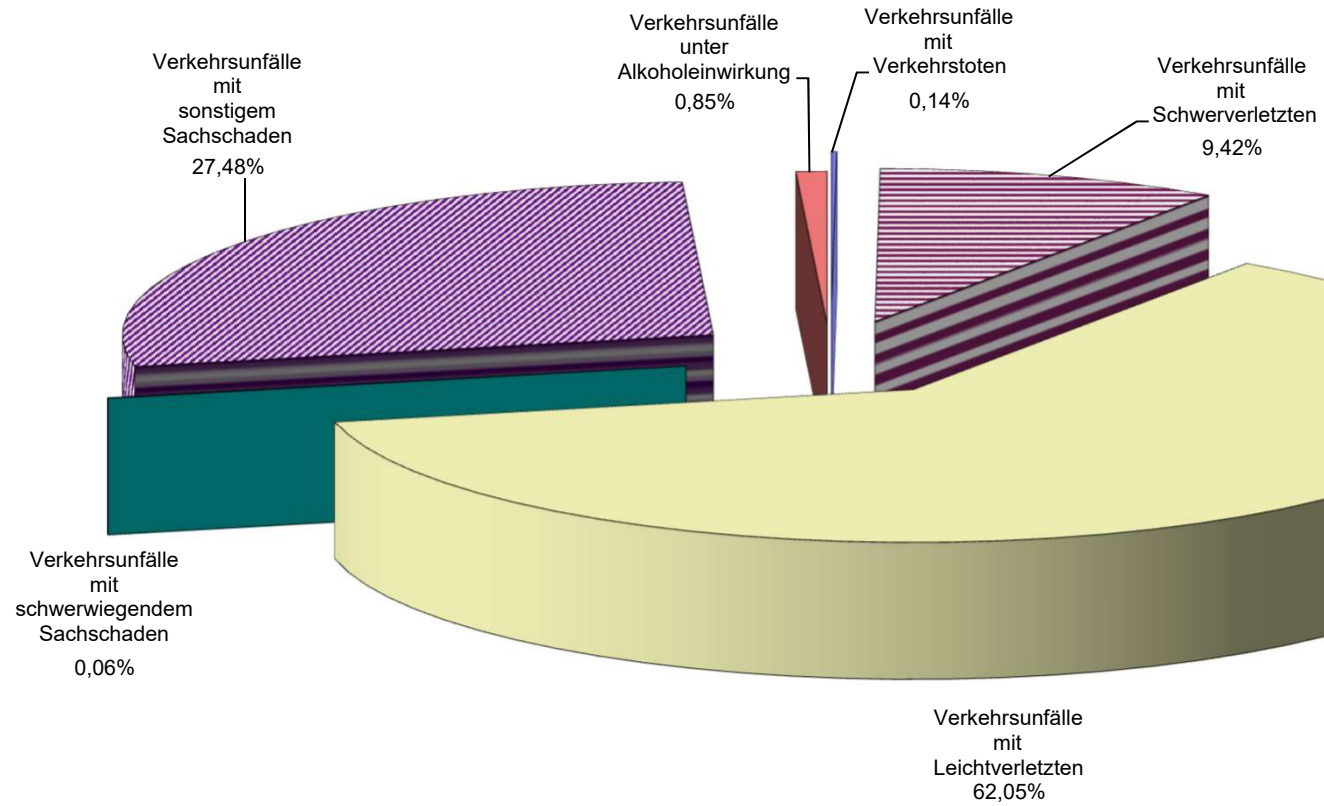

Radfahrerverkehrsunfälle in Berlin

Bezirk (alt)	Verkehrsunfälle in den Bezirken (alt) 2021 nach Kategorien					
	Verkehrsunfälle mit Verkehrstoten	Verkehrsunfälle mit Schwerverletzten	Verkehrsunfälle mit Leichtverletzten	Verkehrsunfälle mit schwerwiegendem Sachschaden	Verkehrsunfälle mit sonstigem Sachschaden	Verkehrsunfälle unter Alkoholeinwirkung
Reinickendorf	0	28	178	0	70	1
Prenzlauer	2	36	241	0	101	3
Berg Pankow	1	39	137	0	65	2
Weißensee	1	9	92	0	45	1
Wedding	1	21	226	0	91	4
Spandau	0	33	143	0	60	5
Charlottenburg	0	46	269	0	113	5
Wilmerdorf	0	21	168	1	79	1
Tiergarten	0	33	173	0	64	2
Schöneberg	0	32	176	0	100	3
Zehlendorf	0	35	94	1	41	1
Steglitz	0	22	135	0	63	1
Tempelhof	1	23	144	0	64	3
Kreuzberg	0	42	396	1	173	4
Neukölln	1	41	338	1	184	4
Friedrichshain	1	36	235	0	91	6
Mitte	0	56	477	0	203	3
Hohenschönhausen	0	12	73	0	36	0
Marzahn	0	15	76	0	32	0
Lichtenberg	0	20	149	0	80	3
Treptow	1	24	151	0	70	1
Köpenick	1	24	167	0	47	3
Hellersdorf	0	8	84	0	42	3
Berlin	10	656	4.322	4	1.914	59

Radfahrerverkehrsunfälle in Berlin

Anteile der Kategorien an den Gesamt-VU in Berlin 2021