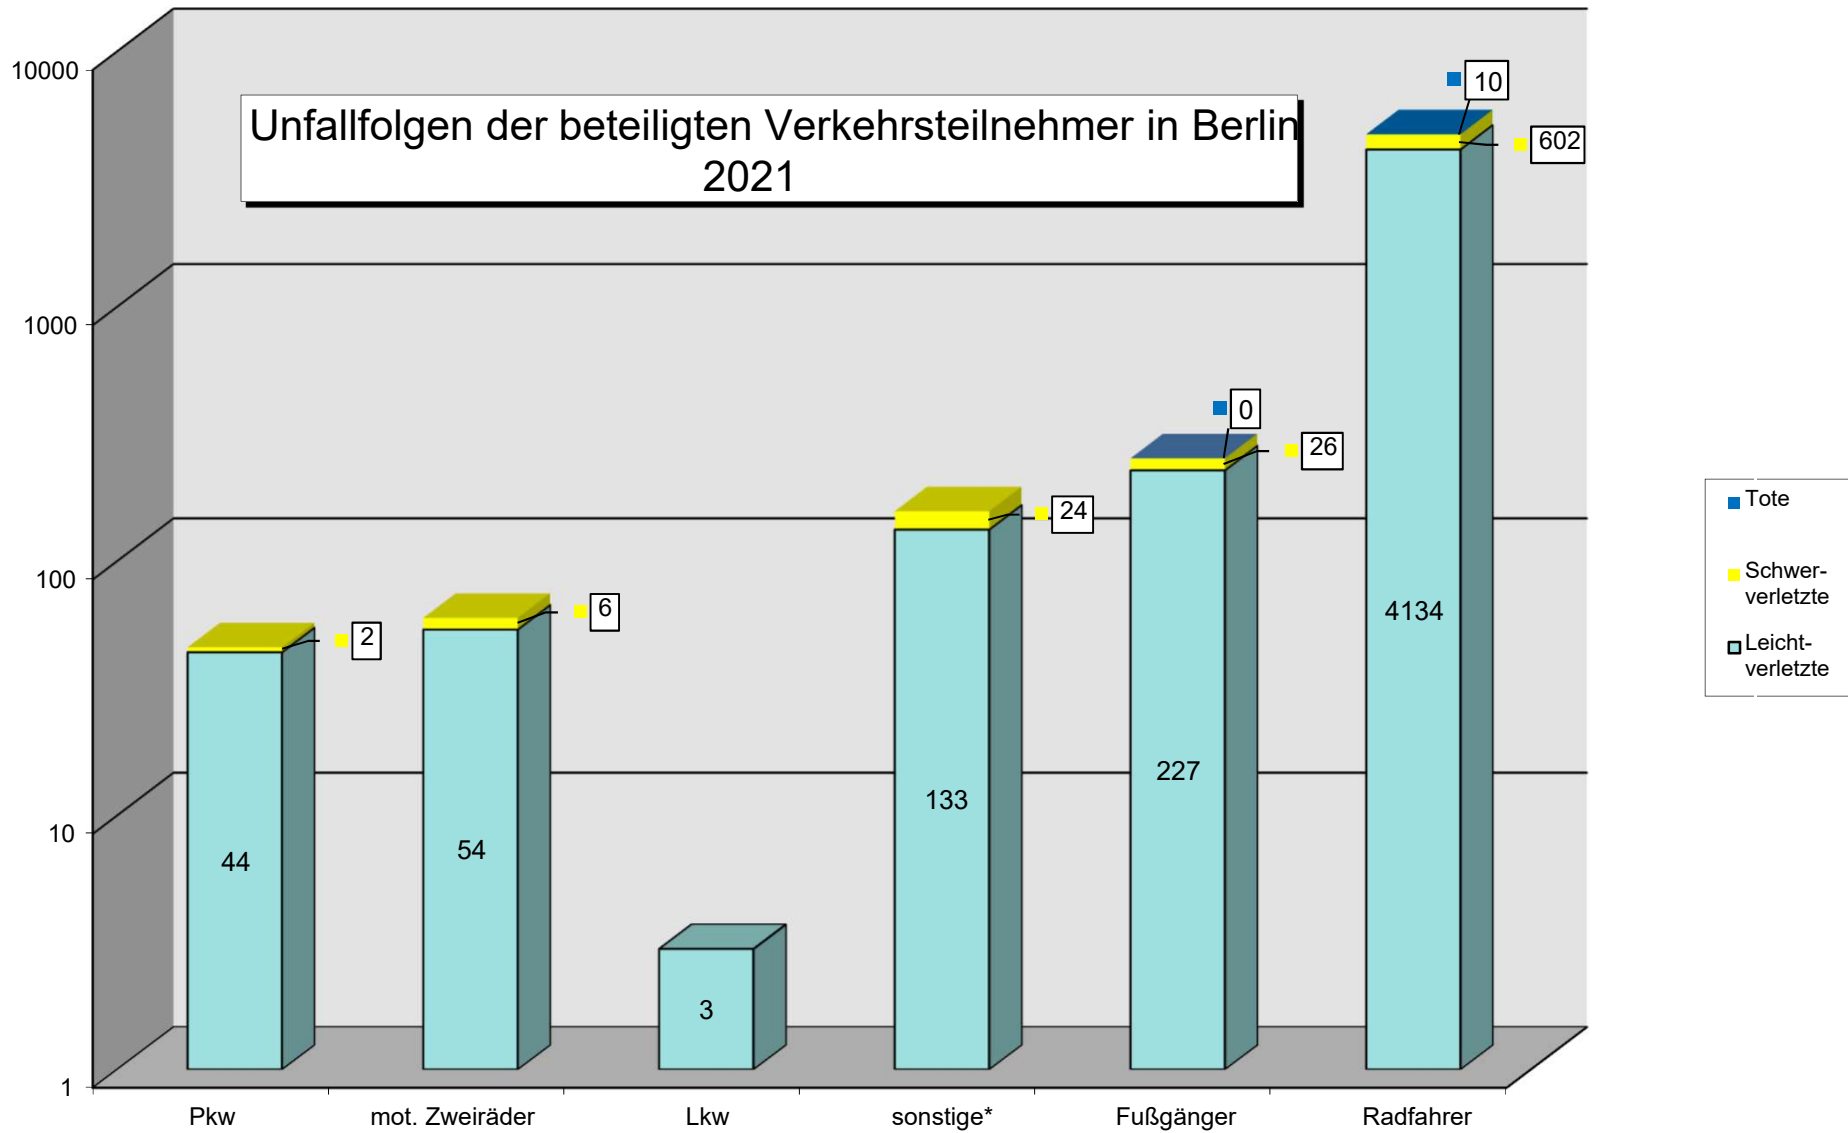

Radfahrerverkehrsunfälle in Berlin

* alle nicht genannten Verkehrsbeteiligten / keine Insassen und Soziusfahrer

Radfahrerverkehrsunfälle in Berlin

Bezirk (alt)	Verkehrsunfälle in den Bezirken (alt) 2021 nach Monaten												
	Jan	Feb	Mär	Apr	Mai	Jun	Jul	Aug	Sep	Okt	Nov	Dez	insges.
Reinickendorf	5	4	22	24	23	35	34	39	32	25	25	9	277
Prenzlauer Berg	10	15	26	28	28	53	39	42	44	42	36	20	383
Pankow	9	4	17	19	27	35	17	37	27	22	20	10	244
Weißensee	4	4	11	18	13	19	18	22	15	8	12	4	148
Wedding	16	9	25	25	31	53	32	35	38	29	35	15	343
Spandau	5	13	16	23	31	28	20	26	31	24	12	12	241
Charlottenburg	16	7	25	27	40	65	54	62	47	45	29	16	433
Wilmersdorf	16	6	17	24	19	51	23	21	35	18	28	12	270
Tiergarten	8	10	17	12	28	39	28	32	40	23	19	16	272
Schöneberg	10	8	18	33	30	45	27	40	36	25	23	16	311
Zehlendorf	3	9	10	13	14	29	9	23	23	17	11	11	172
Steglitz	5	10	14	14	21	22	27	27	34	19	16	12	221
Tempelhof	8	6	16	18	29	42	25	24	24	21	12	10	235
Kreuzberg	19	19	42	42	48	105	62	67	81	52	46	33	616
Neukölln	31	16	47	46	56	78	43	78	56	42	43	33	569
Friedrichshain	19	9	23	25	46	42	47	44	42	32	23	17	369
Mitte	28	39	40	46	60	72	79	108	99	80	48	40	739
Hohenschönhausen	5	5	10	10	12	16	15	13	6	12	9	8	121
Marzahn	4	1	12	4	12	18	9	19	18	17	5	4	123
Lichtenberg	9	4	23	12	20	27	28	37	26	22	30	14	252
Treptow	12	5	15	17	20	41	35	33	28	21	13	7	247
Köpenick	2	14	18	17	21	39	22	29	27	25	18	10	242
Hellersdorf	2	3	10	6	15	21	12	19	14	15	14	6	137
Berlin	246	220	474	503	644	975	705	877	823	636	527	335	6.965