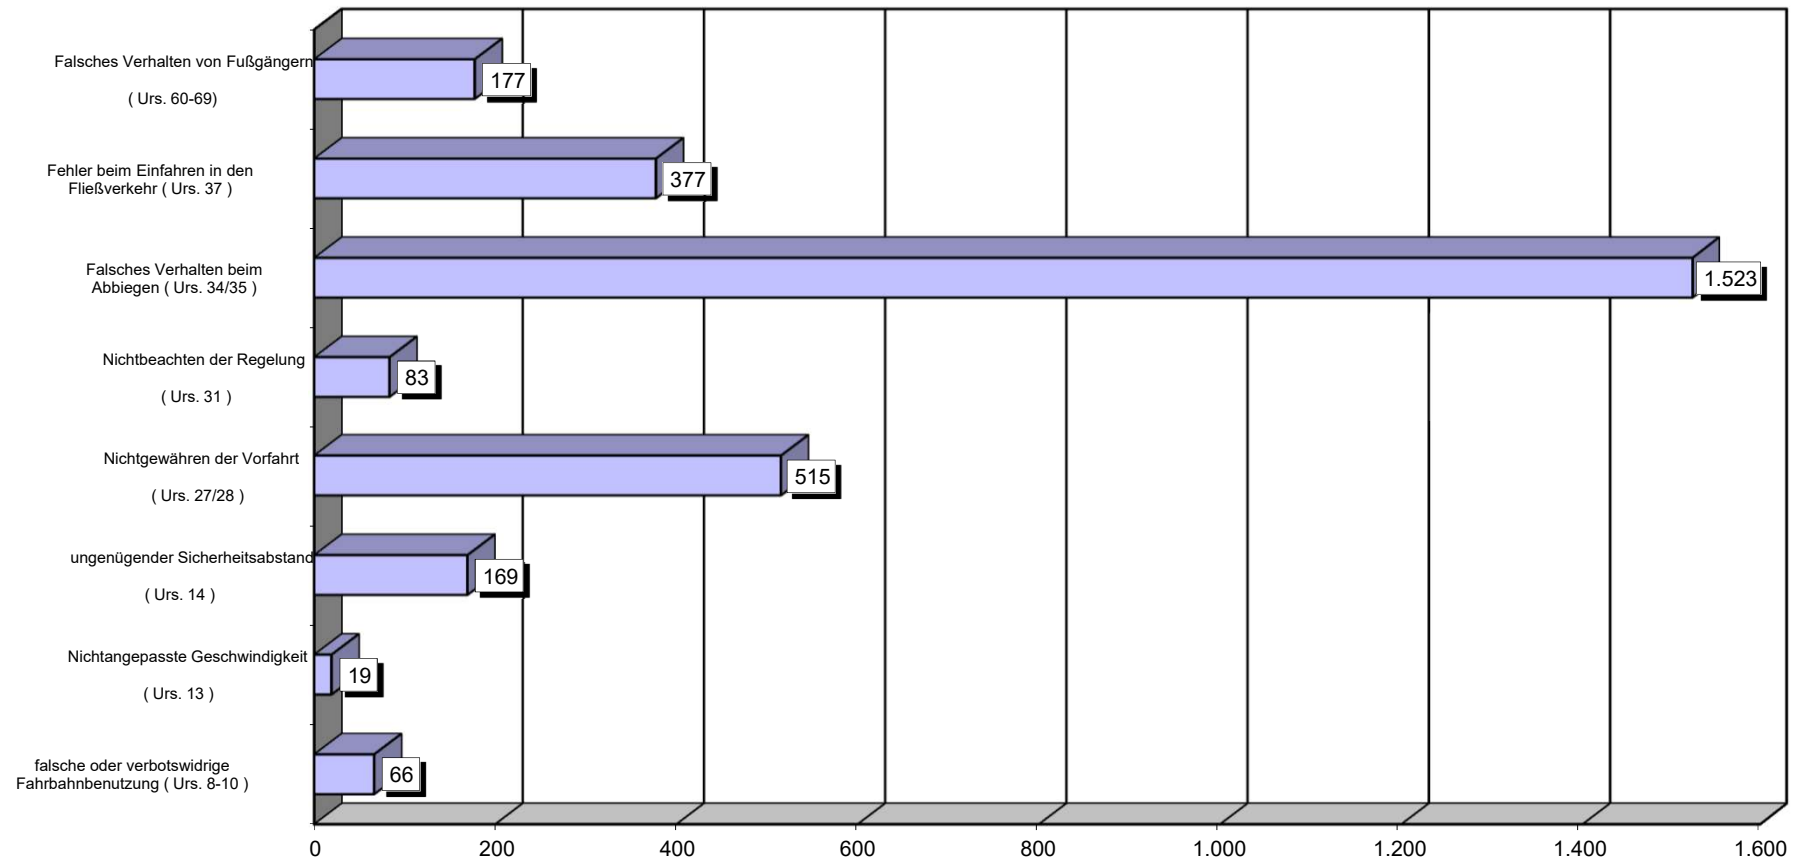

Anzahl ausgewählter Hauptunfallursachen von anderen Verkehrsunfallbeteiligten in Berlin 2021

* Mehrfachnennungen möglich

Bezirk (alt)	Radfahrer 2021 nach Altersgruppen und Bezirke (alt)													
	Kinder bis unter 15 Jahre		Jugendliche 15 bis unter 18 Jahre		Junge Erwachsene 18 bis unter 25 Jahre		Erwachsene 25 bis unter 45 Jahre		Erwachsene 45 bis unter 65 Jahre		Senioren 65 Jahre und älter		Alter unbekannt/ nicht erfasst	
	insgesamt	Verursacher	insgesamt	Verursacher	insgesamt	Verursacher	insgesamt	Verursacher	insgesamt	Verursacher	insgesamt	Verursacher	insgesamt	Verursacher
Reinickendorf	18	15	10	6	29	18	98	51	74	30	40	27	13	11
Prenzlauer Berg	19	14	13	6	35	20	196	83	109	51	9	5	32	29
Pankow	22	17	14	11	20	7	81	37	86	34	12	5	14	13
Weißensee	14	10	4	4	12	8	59	26	40	14	5	2	18	17
Wedding	8	5	2	1	40	20	174	61	77	27	12	6	32	29
Spandau	21	18	7	5	20	10	66	29	85	29	24	13	20	19
Charlottenburg	11	6	13	6	44	25	158	60	140	57	52	27	28	25
Wilmersdorf	21	15	9	7	32	16	78	29	85	27	33	13	20	19
Tiergarten	11	10	5	3	25	16	130	56	79	36	19	12	8	7
Schöneberg	12	8	7	3	31	18	133	62	88	34	22	12	21	18
Zehlendorf	20	16	10	5	12	7	43	23	64	22	24	8	6	5
Steglitz	11	10	11	9	26	19	68	25	68	25	26	11	18	14
Tempelhof	14	11	12	5	25	13	80	26	59	28	30	11	18	18
Kreuzberg	16	14	9	6	41	17	383	160	146	58	19	9	33	31
Neukölln	28	21	2	2	41	22	313	156	118	52	36	20	39	31
Friedrichshain	13	8	6	3	40	20	223	117	70	32	7	2	31	28
Mitte	19	17	8	3	72	41	423	179	189	85	19	8	42	37
Hohenschönhausen	15	14	2	2	7	5	46	29	33	10	12	5	8	6
Marzahn	11	10	2	2	13	5	38	15	40	21	10	7	8	6
Lichtenberg	15	14	7	5	13	9	102	46	73	31	22	12	25	22
Treptow	13	12	8	6	17	8	124	50	53	21	19	11	16	14
Köpenick	16	9	6	5	18	10	94	42	62	31	41	22	15	10
Hellersdorf	17	11	8	5	11	7	39	26	35	15	19	6	6	6
Berlin	365	285	175	110	624	341	3.149	1.388	1.873	770	512	254	471	415
Anteil der Verursacher an der Altersgruppe		78,08%		62,86%		54,65%		44,08%		41,11%		49,61%		88,11%